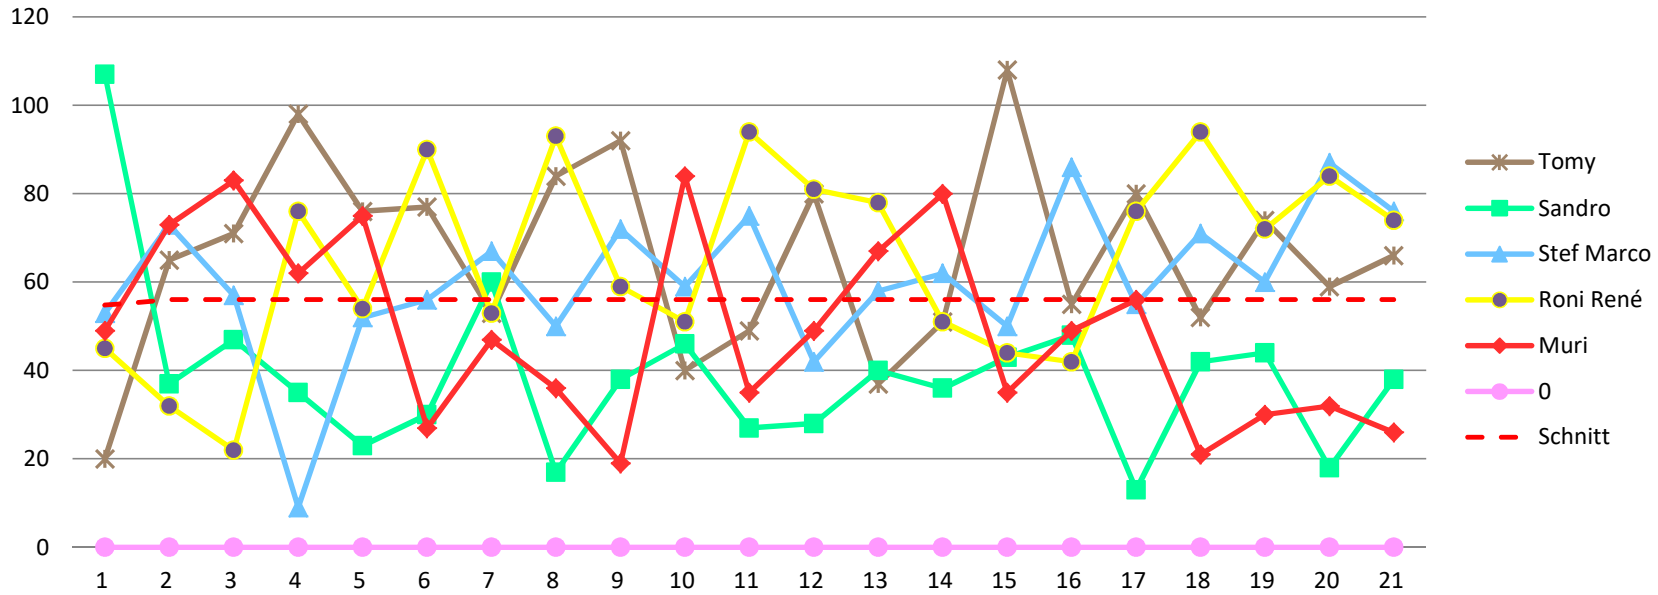

Punkte Etappe und Gesamt