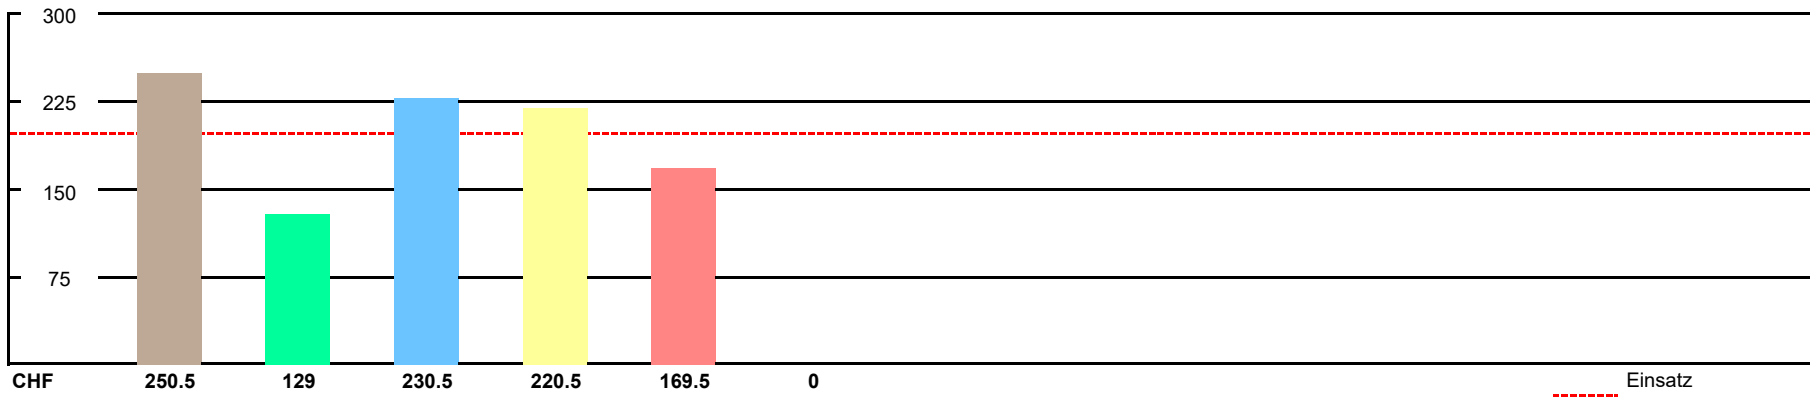

Total CHF (Total CHF, +/- CHF)