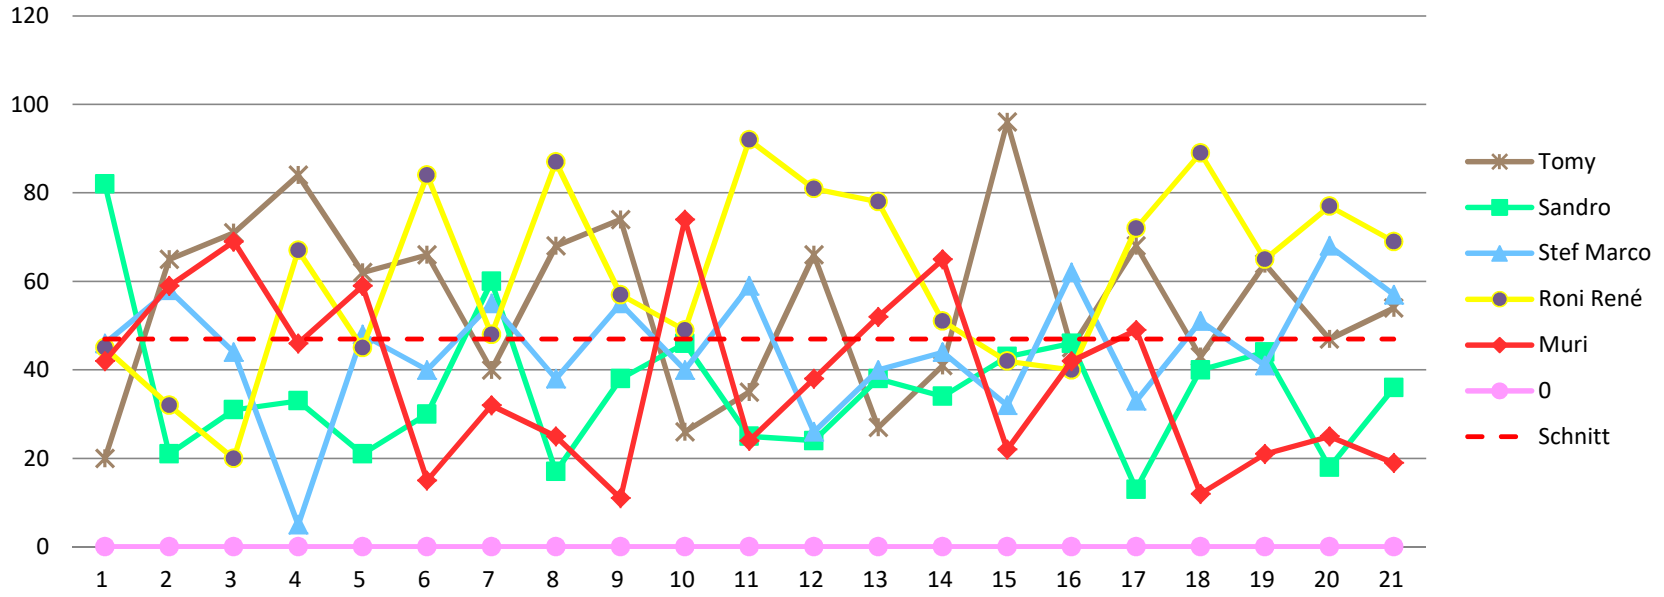

Etappe Gesam Schlussk Total

1162 225 422 **1809**

740 77 114 **931**

942 328 394 **1664**

1290 75 227 **1592**

801 234 187 **1222**

0 0 0 **0**

Tagesdurchschnitt Etappe und Gesamt	55	56	56	56	56	56	56	56	56	56	56	56	56	56	56	56	56	56	56	56	56
Durchschnitt für das Total der Etappen	47	94	141	188	235	282	329	376	423	470	517	564	611	658	705	752	799	846	893	940	987
Durchschnitt für das Total der Etappe und Gesamt	55	111	167	223	279	335	391	447	503	559	615	671	727	783	839	895	951	1007	1063	1119	1175

### Punkte Etappe

### Punkte Etappe summiert