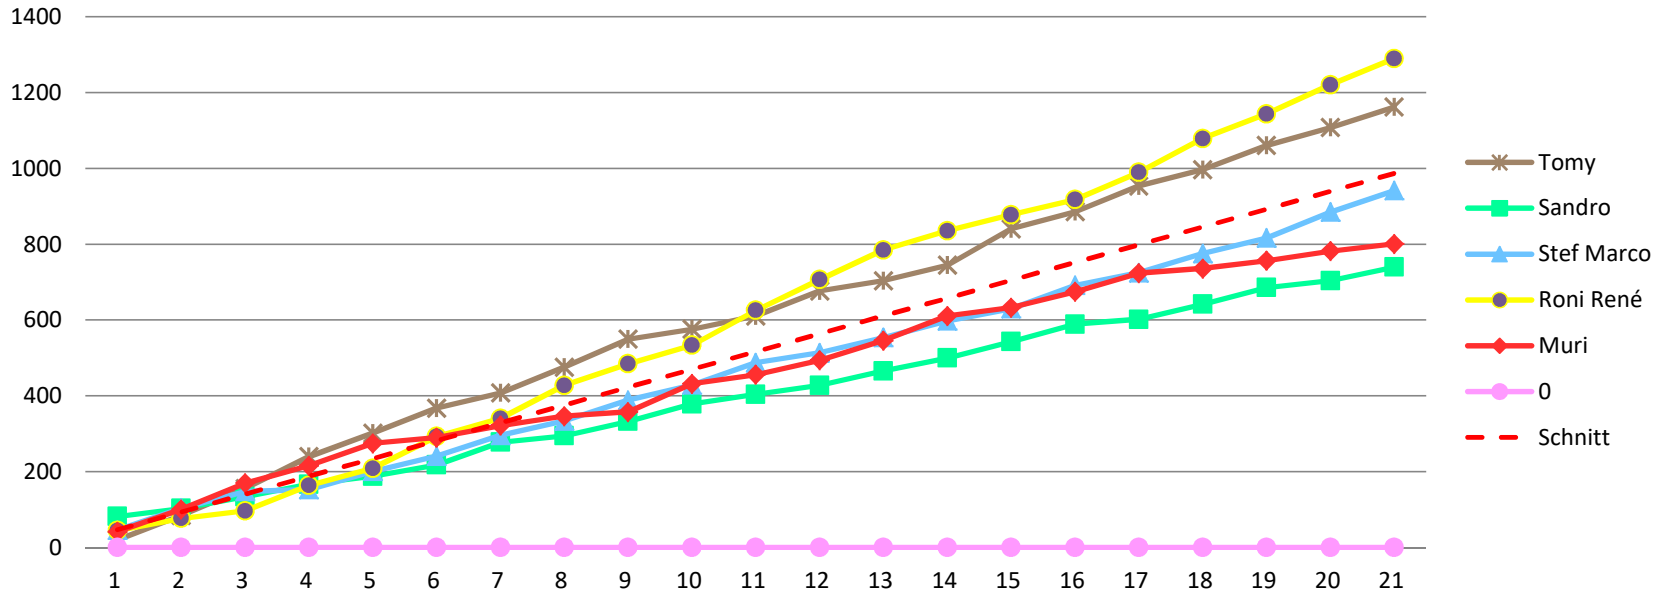

Etappe Gesam Schlussk Total

1162 225 422 **1809**

740 77 114 **931**

942 328 394 **1664**

1290 75 227 **1592**

801 234 187 **1222**

0 0 0 **0**

Tagesdurchschnitt Etappe und Gesamt	55	56	56	56	56	56	56	56	56	56	56	56	56	56	56	56	56	56	56	56	56
Durchschnitt für das Total der Etappen	47	94	141	188	235	282	329	376	423	470	517	564	611	658	705	752	799	846	893	940	987
Durchschnitt für das Total der Etappe und Gesamt	55	111	167	223	279	335	391	447	503	559	615	671	727	783	839	895	951	1007	1063	1119	1175

### Punkte Etappe

### Punkte Etappe summiert