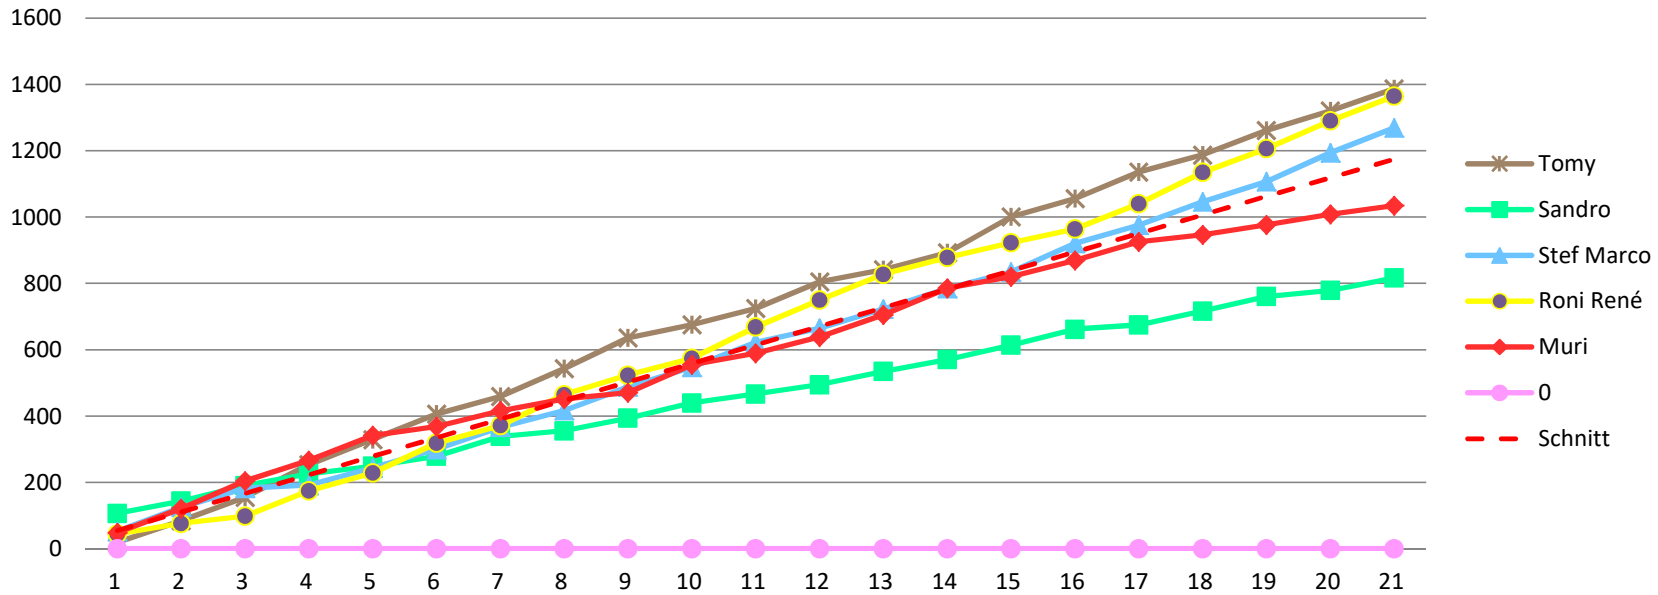

Punkte Etappe und Gesamt summiert