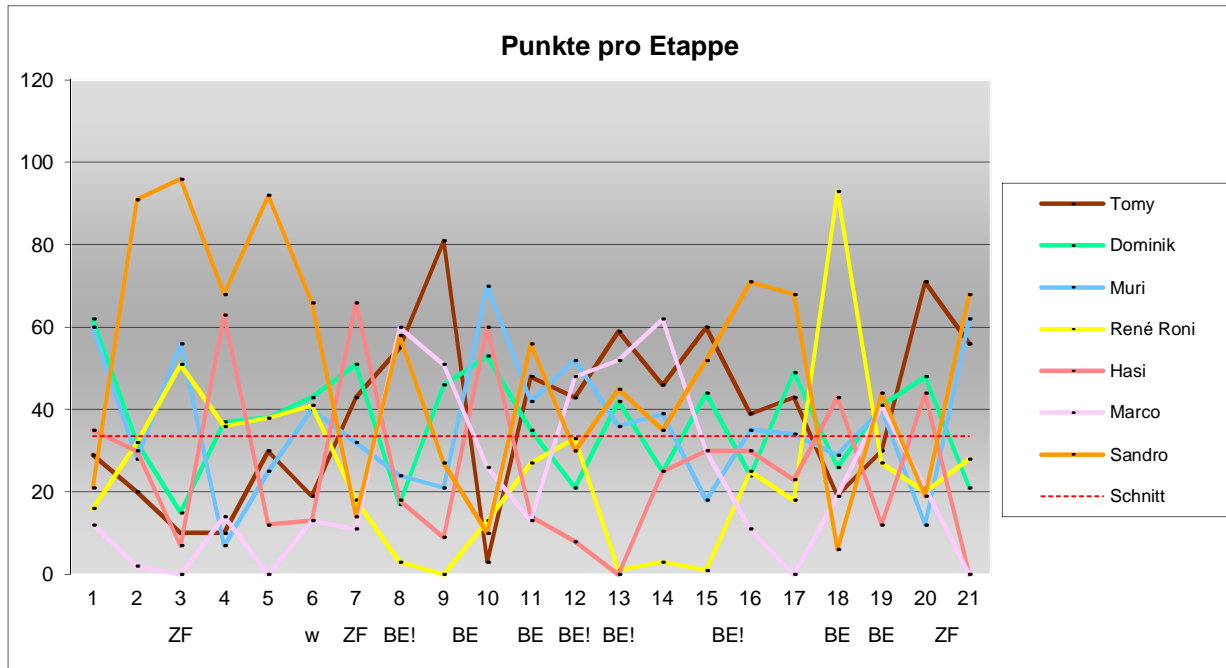

Datentabelle und Diagramme

Vuelta a España

Etappe Gesamt Schlusssk Total

Tomy	ZF 1	2	3	4	5	w 6	ZF 7	BE! 8	BE 9	10	BE 11	BE! 12	BE! 13	BE! 14	15	16	17	BE 18	BE 19	ZF 20	21
Etappe	29	20	10	10	30	19	43	55	81	3	48	43	59	46	60	39	43	19	30	71	56
Gesamt	4	3	2	2	0	0	5	10	7	7	7	7	11	12	12	12	14	12	9	9	9
Total	33	23	12	12	30	19	48	65	88	10	55	50	70	58	72	51	57	31	39	80	65
Etappe summiert	29	49	59	69	99	118	161	216	297	300	348	391	450	496	556	595	638	657	687	758	814
Gesamt summiert	4	7	9	11	11	11	16	26	33	40	47	54	65	77	89	101	115	127	136	145	154
Total	33	56	68	80	110	129	177	242	330	340	395	445	515	573	645	696	753	784	823	903	968
Dominik																					
Etappe	62	32	15	37	38	43	51	17	46	53	35	21	42	25	44	24	49	26	41	48	21
Gesamt	18	10	10	12	5	3	10	7	10	10	10	10	12	14	14	12	10	10	14	12	12
Total	80	42	25	49	43	46	61	24	56	63	45	31	54	39	58	36	59	36	55	60	33
Etappe summiert	62	94	109	146	184	227	278	295	341	394	429	450	492	517	561	585	634	660	701	749	770
Gesamt summiert	18	28	38	50	55	58	68	75	85	95	105	115	127	141	155	167	177	187	201	213	225
Total	80	122	147	196	239	285	346	370	426	489	534	565	619	658	716	752	811	847	902	962	995
Muri																					
Etappe	60	28	56	7	25	40	32	24	21	70	42	52	36	39	18	35	34	29	40	12	62
Gesamt	9	11	15	9	13	11	14	4	5	5	5	5	6	4	4	4	4	6	5	4	4
Total	69	39	71	16	38	51	46	28	26	75	47	57	41	45	22	39	38	35	45	16	66
Etappe summiert	60	88	144	151	176	216	248	272	293	363	405	457	493	532	550	585	619	648	688	700	762
Gesamt summiert	9	20	35	44	57	68	82	86	91	96	101	106	111	117	121	125	129	135	140	144	148
Total	69	108	179	195	233	284	330	358	384	459	506	563	604	649	671	710	748	783	828	844	910
René Roni																					
Etappe	16	32	51	36	38	41	18	3	0	13	27	33	1	3	1	25	18	93	27	20	28
Gesamt	3	2	0	2	6	7	4	0	0	0	0	0	0	0	0	0	2	2	0	0	0
Total	19	34	51	38	44	48	22	3	0	13	27	33	1	3	1	25	20	95	27	20	28
Etappe summiert	16	48	99	135	173	214	232	235	235	248	275	308	309	312	313	338	356	449	476	496	524
Gesamt summiert	3	5	5	7	13	20	24	24	24	24	24	24	24	24	24	24	26	28	28	28	28
Total	19	53	104	142	186	234	256	259	259	272	299	332	333	336	337	362	382	477	504	524	552
Hasi																					
Etappe	35	30	7	63	12	13	66	18	9	60	14	8	0	25	30	30	23	43	12	44	0
Gesamt	0	7	5	9	5	4	4	0	0	0	0	0	2	0	2	2	0	0	0	0	0
Total	35	37	12	72	17	17	70	18	9	60	14	8	2	25	32	32	23	43	12	44	0
Etappe summiert	35	65	72	135	147	160	226	244	253	313	327	335	335	360	390	420	443	486	498	542	542
Gesamt summiert	0	7	12	21	26	30	34	34	34	34	34	34	36	36	38	40	40	40	40	40	40
Total	35	72	84	156	173	190	260	278	287	347	361	369	371	396	428	460	483	526	538	582	582
Marco																					

814	154	349	1317
770	225	293	1288
762	148	123	1033
524	28	101	653
542	40	10	592
486	127	268	881
1037	205	200	1442
Tagesdurchschnitt Etappe und Gesamt			
39	39	39	40
Durchschnitt für das Total der Etappen			
34	67	101	134
Durchschnitt für das Total der Etappe und Gesamt			
39	78	117	157

www.radtoto.com