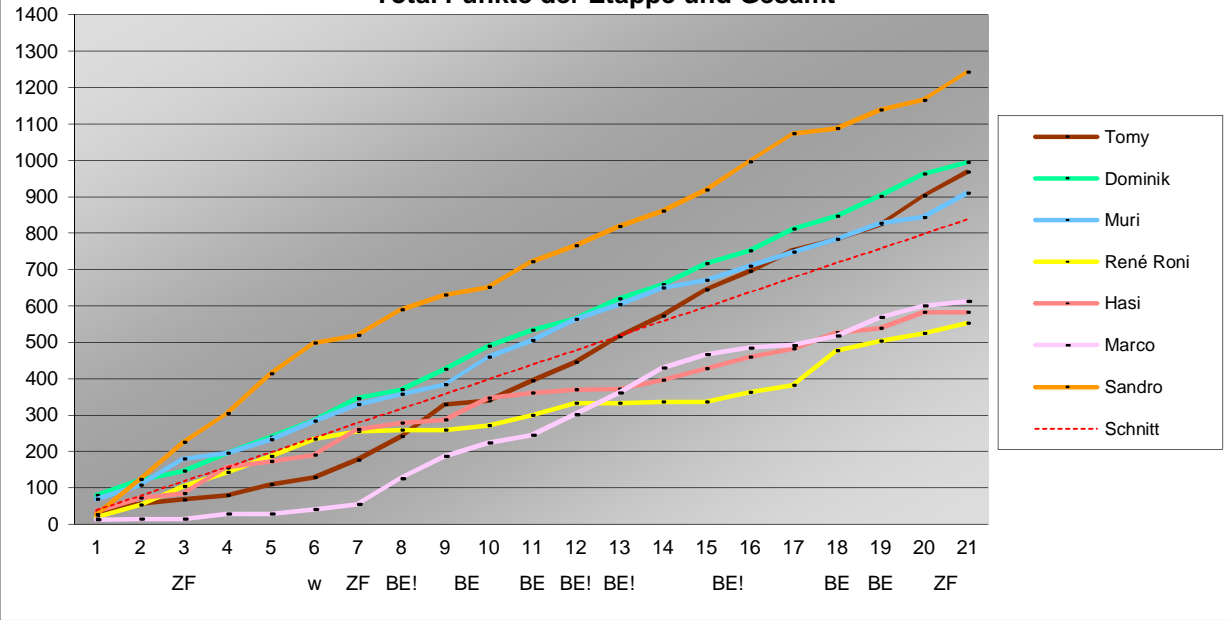

814	154	349	<b>1317</b>
770	225	293	<b>1288</b>
762	148	123	<b>1033</b>
524	28	101	<b>653</b>
542	40	10	<b>592</b>
486	127	268	<b>881</b>
1037	205	200	<b>1442</b>
Tagesdurchschnitt Etappe und Gesamt			
39	39	39	40
Durchschnitt für das Total der Etappen			
34	67	101	134
Durchschnitt für das Total der Etappe und Gesamt			
39	78	117	157

[www.radtoto.com](http://www.radtoto.com)

**Punkte pro Etappe und Gesamt**

**Total Punkte der Etappe und Gesamt**

**Gesamtklassament**

**Schlussklassament**

Durchschnitt Schlussklassament

192

**Total Punkte** (Total Punkte, in Prozent, +/- Punkte)