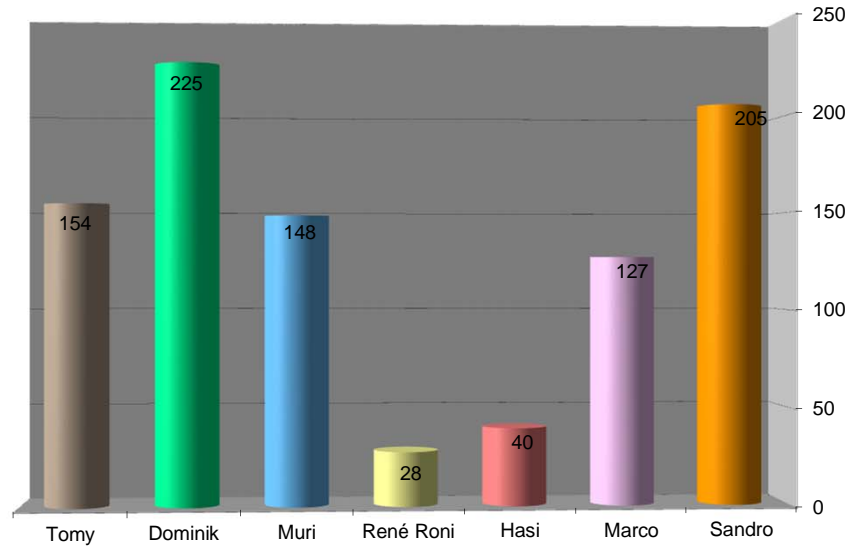

[www.radtoto.com](http://www.radtoto.com)

**Punkte pro Etappe und Gesamt**

**Total Punkte der Etappe und Gesamt**

**Gesamtklassament**

**Schlussklassament**

Durchschnitt Schlussklassament

192

**Total Punkte** (Total Punkte, in Prozent, +/- Punkte)

Punkte	1317	1288	1033	653	592	881	1442	<b>Total</b>	5764
--------	------	------	------	-----	-----	-----	------	--------------	------

Spieler	Tomy	Dominik	Muri	René Roni	Hasi	Marco	Sandro
---------	------	---------	------	-----------	------	-------	--------