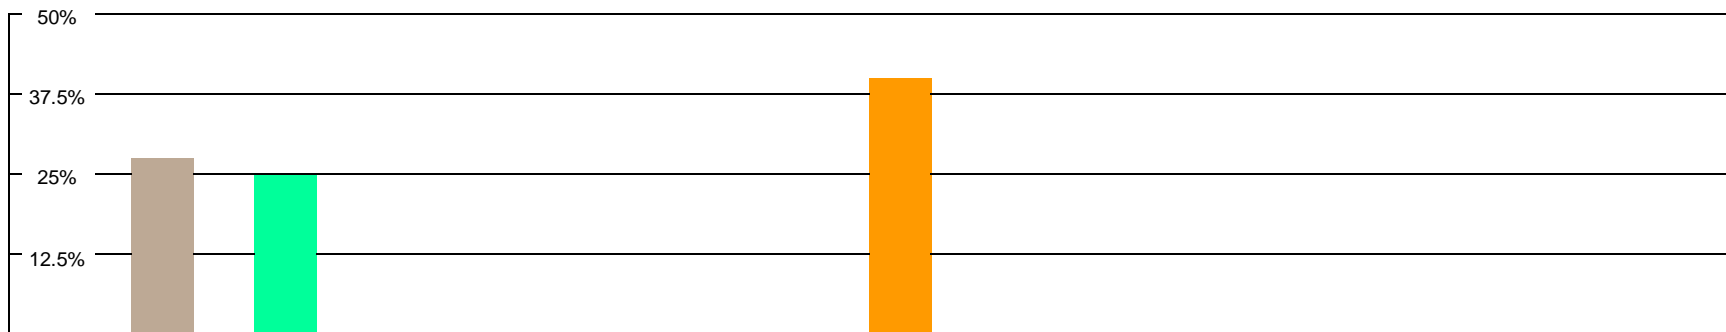

Punkte	1317	1288	1033	653	592	881	1442	Total	5764

Spieler	Tomy	Dominik	Muri	René Roni	Hasi	Marco	Sandro