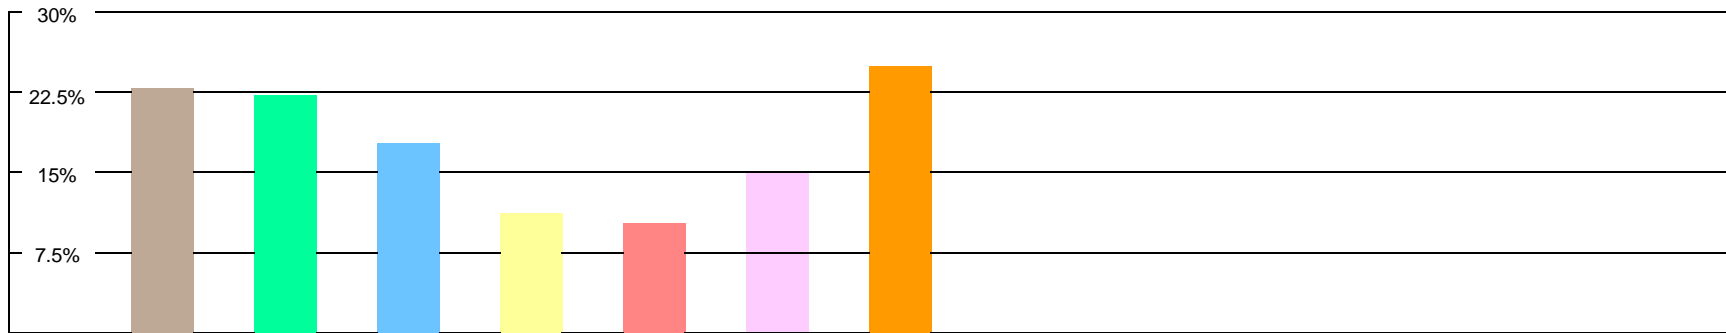

[www.radtoto.com](http://www.radtoto.com)

**Punkte pro Etappe und Gesamt**

**Total Punkte der Etappe und Gesamt**

**Gesamtklassament**

**Schlussklassament**

Durchschnitt Schlussklassament

192

**Total Punkte** (Total Punkte, in Prozent, +/- Punkte)