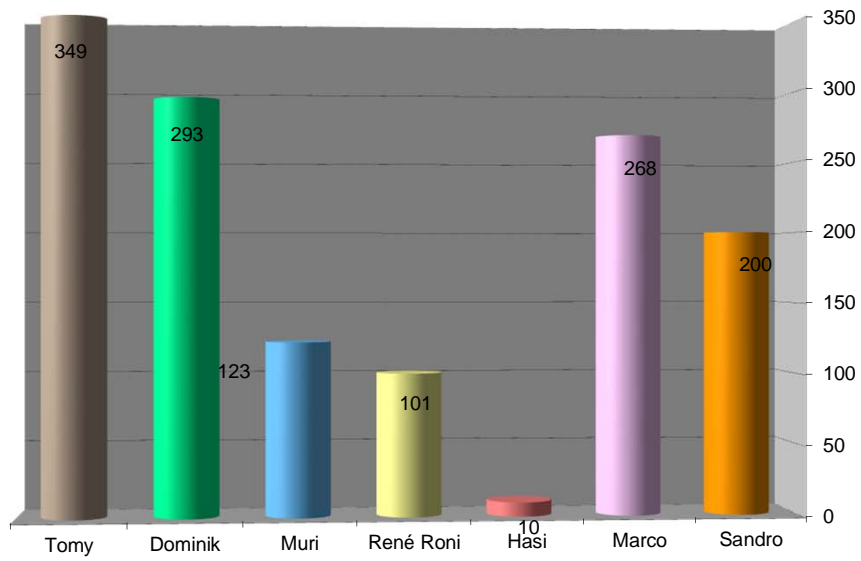

[www.radtoto.com](http://www.radtoto.com)

**Punkte pro Etappe und Gesamt**

**Total Punkte der Etappe und Gesamt**

**Gesamtklassament**

**Schlussklassament**

Durchschnitt Schlussklassament

192

**Total Punkte** (Total Punkte, in Prozent, +/- Punkte)

Punkte	1317	1288	1033	653	592	881	1442	<b>Total</b>	5764
--------	------	------	------	-----	-----	-----	------	--------------	------

Spieler	Tomy	Dominik	Muri	René Roni	Hasi	Marco	Sandro
---------	------	---------	------	-----------	------	-------	--------