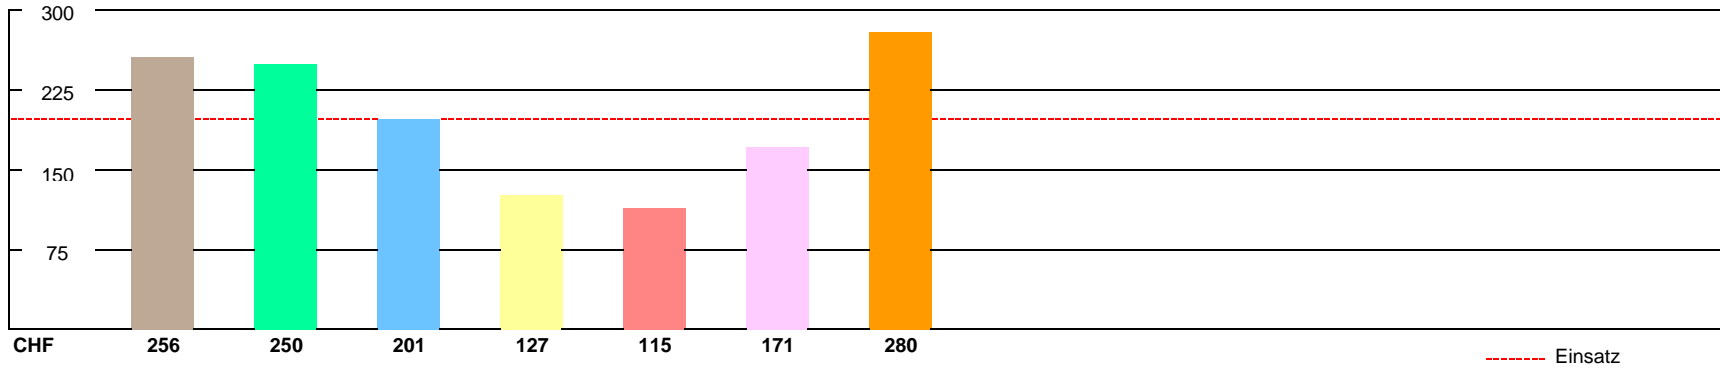

Total CHF (Total CHF, +/- CHF)