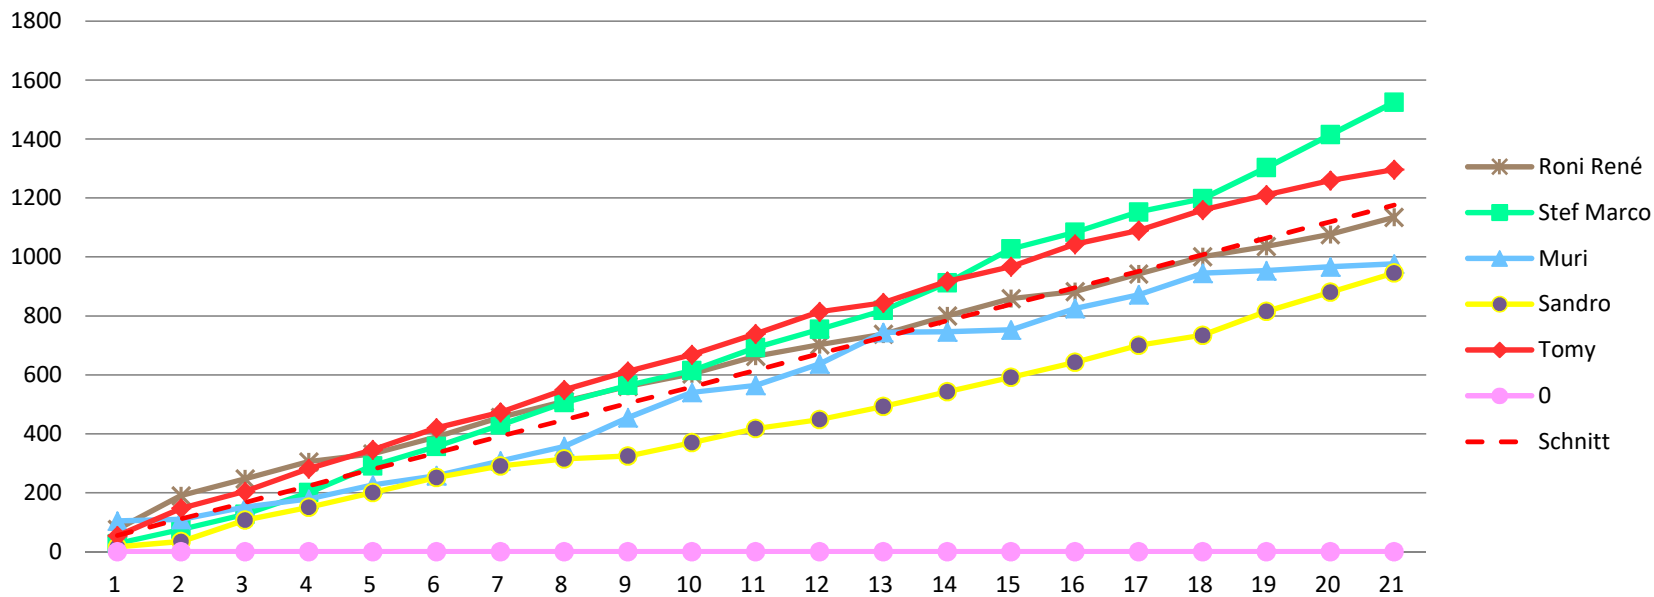

Punkte Etappe und Gesamt summiert