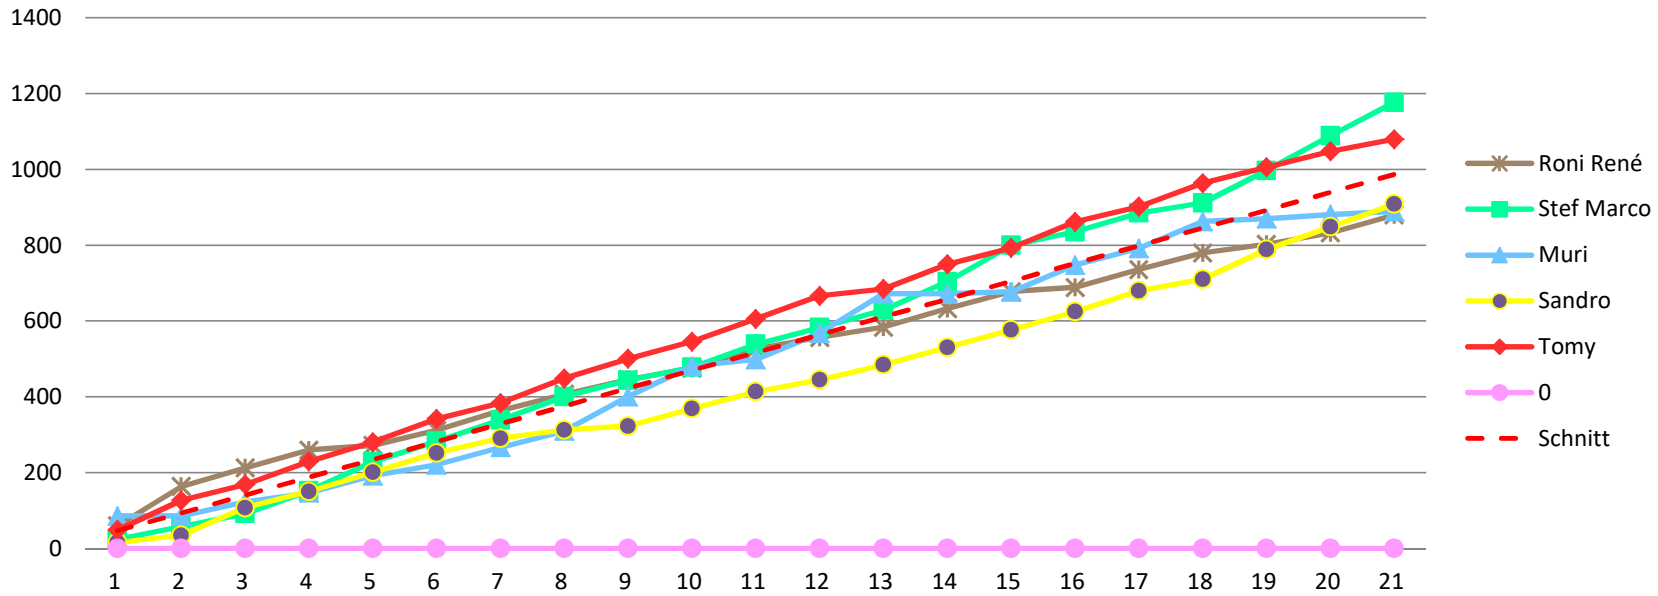

Punkte Etappe und Gesamt

Punkte Etappe summiert