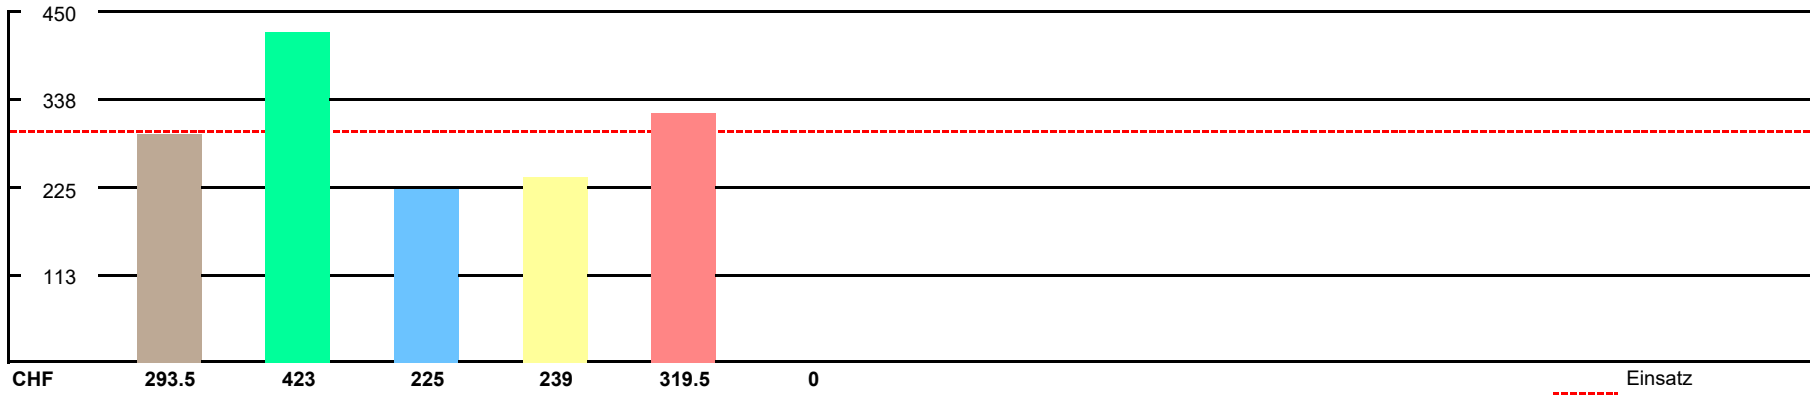

Total CHF (Total CHF, +/- CHF)