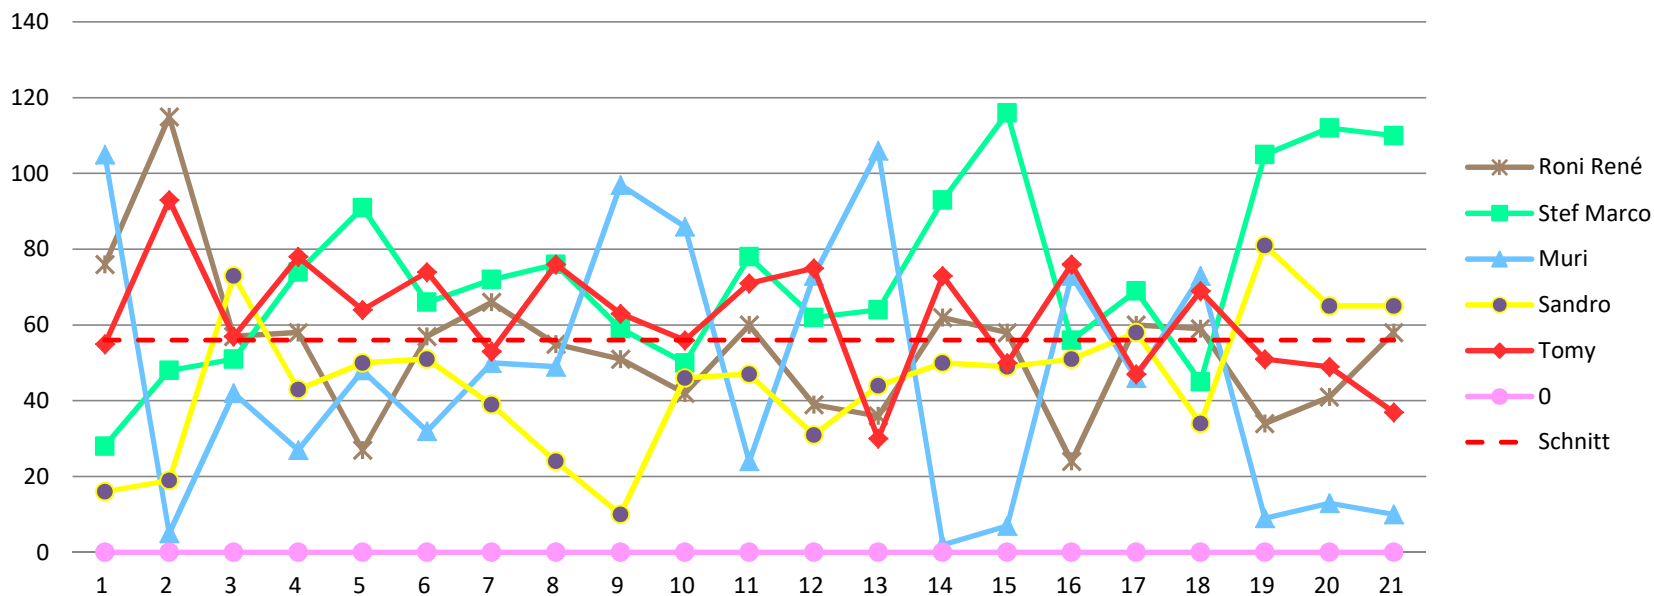

Punkte Etappe und Gesamt summiert

Punkte Etappe und Gesamt