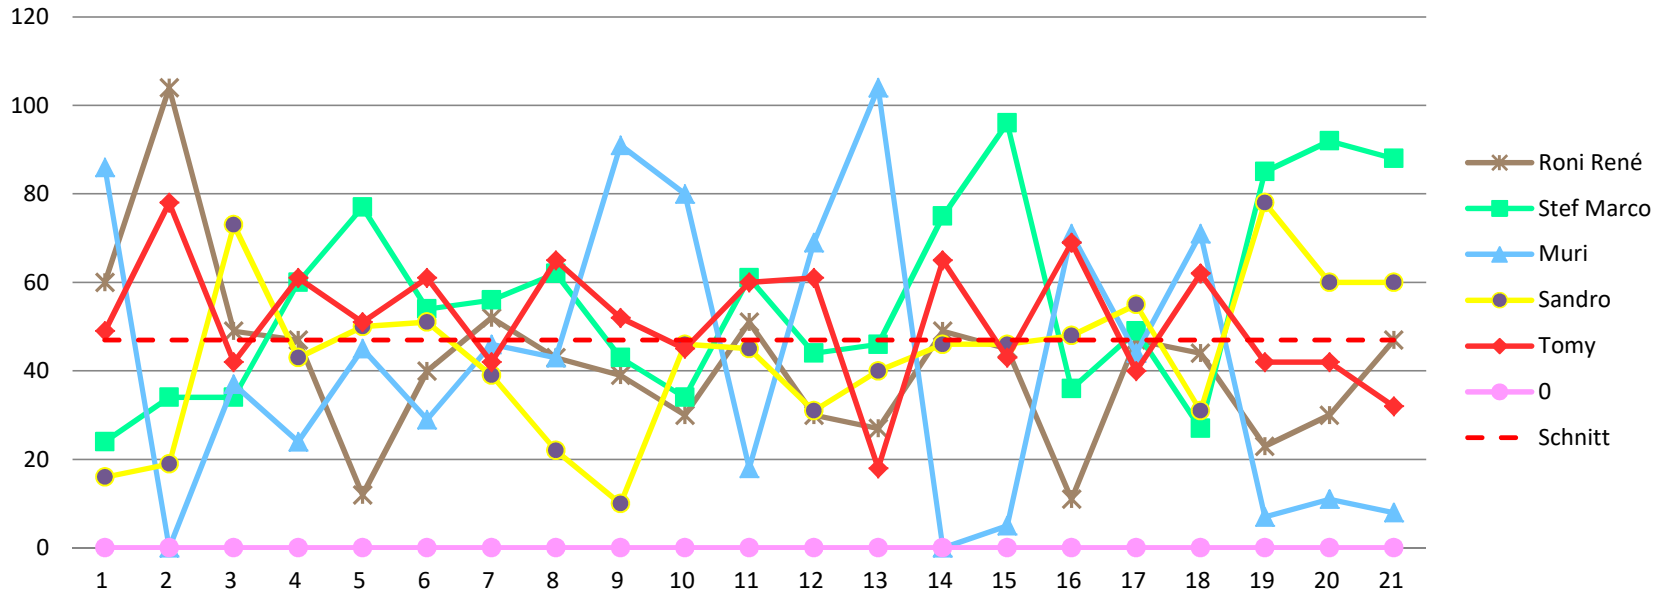

Etappe Gesam Schlussk Total

880 255 278 **1413**

1177 348 512 **2037**

889 88 107 **1084**

909 37 205 **1151**

1080 217 242 **1539**

0 0 0 **0**

Tagesdurchschnitt Etappe und Gesamt

56 56

Durchschnitt für das Total der Etappen

47 94 141 188 235 282 329 376 423 470 517 564 611 658 705 752 799 846 893 940 987

Durchschnitt für das Total der Etappe und Gesamt

56 112 168 224 280 336 392 448 504 560 616 672 728 784 840 896 952 1008 1064 1120 1176

### Punkte Etappe

### Punkte Etappe summiert