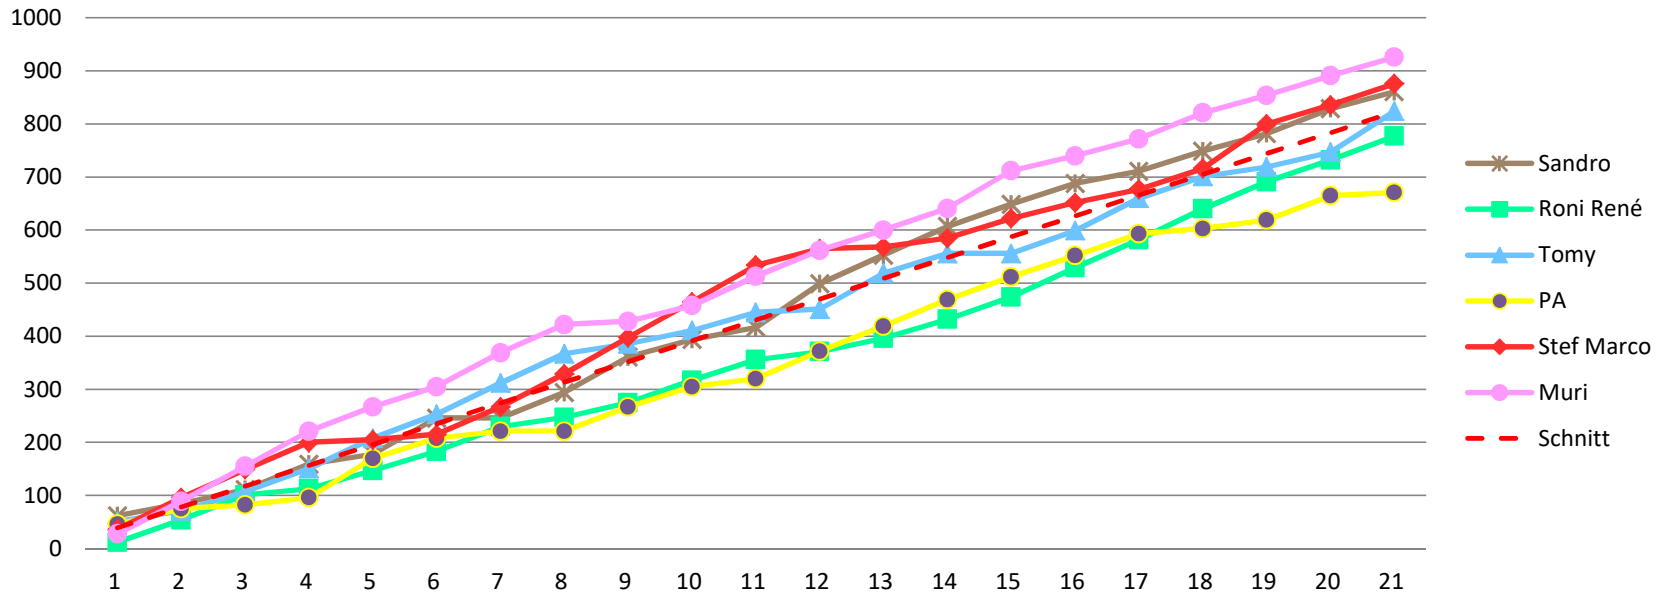

Etappe Gesamt Schlusssk Total

861 315 345 **1521**

777 200 312 **1289**

824 139 237 **1200**

671 140 233 **1044**

876 46 86 **1008**

926 105 131 **1162**

Tagesdurchschnitt Etappe und Gesamt

47 47

Durchschnitt für das Total der Etappen

39 78 118 157 196 235 274 313 353 392 431 470 509 548 588 627 666 705 744 783 823

Durchschnitt für das Total der Etappe und Gesamt

47 93 140 187 233 280 327 373 420 467 513 560 607 653 700 747 793 840 887 933 980

www.radtoto.com

Punkte Etappe

Punkte Etappe summiert

Punkte Etappe und Gesamt

Punkte Etappe und Gesamt summiert

Gesamtklassament

Schlussklassament

Durchschnitt im Schlussklassament: **224**