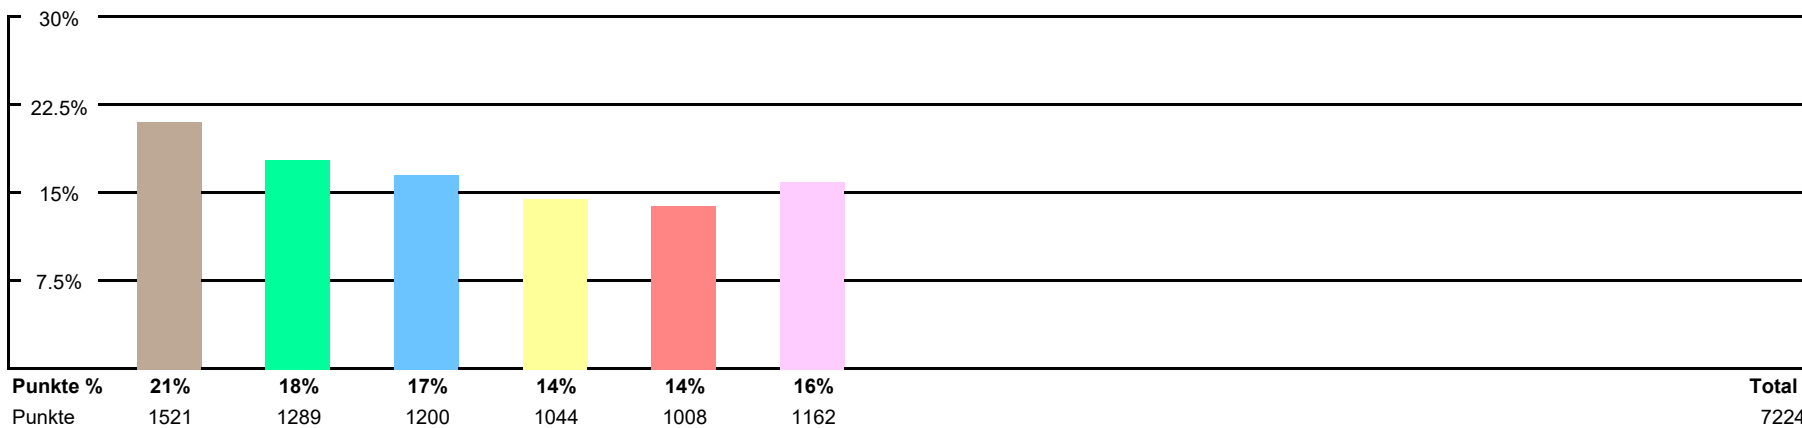

Total Punkte (Total Punkte, in Prozent, +/- Punkte)