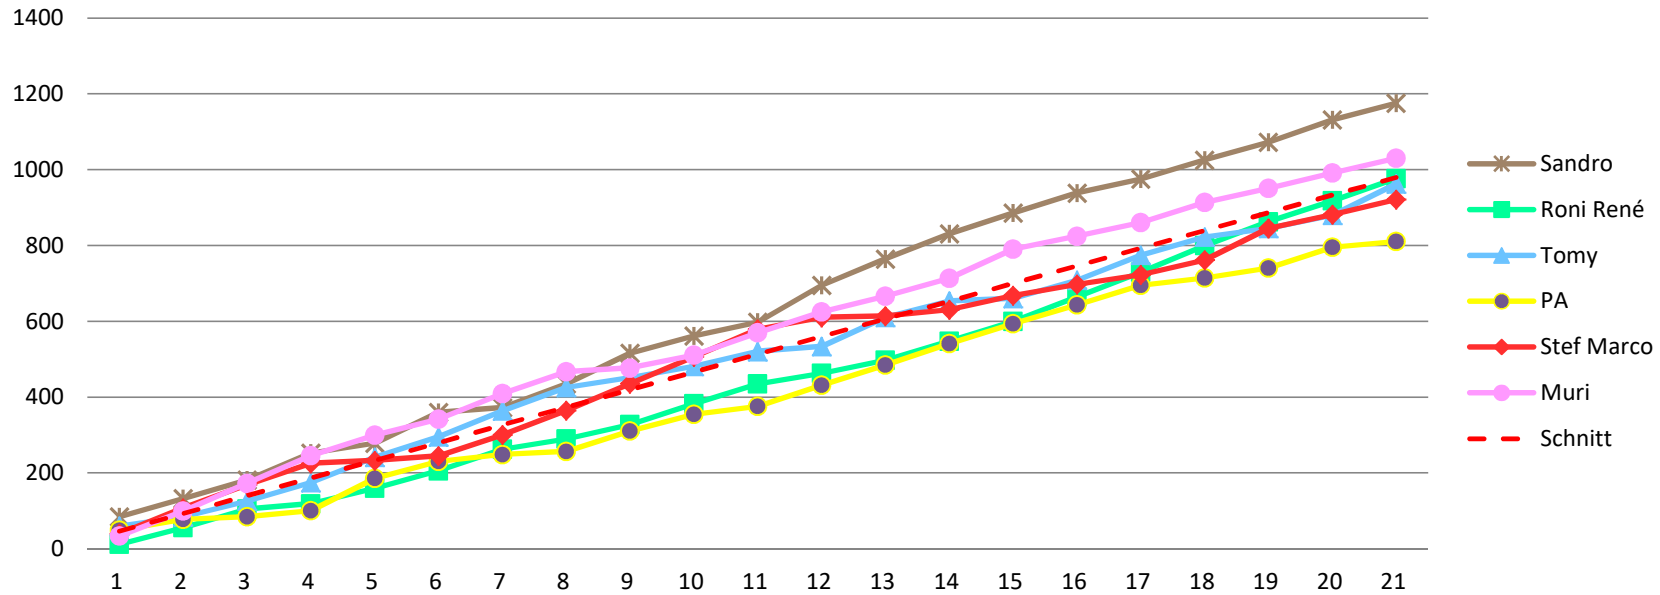

47 47

Durchschnitt für das Total der Etappen

39 78 118 157 196 235 274 313 353 392 431 470 509 548 588 627 666 705 744 783 823

Durchschnitt für das Total der Etappe und Gesamt

47 93 140 187 233 280 327 373 420 467 513 560 607 653 700 747 793 840 887 933 980

www.radtoto.com

Punkte Etappe

Punkte Etappe summiert

Punkte Etappe und Gesamt

Punkte Etappe und Gesamt summiert

Gesamtklassament

Schlussklassament

Durchschnitt im Schlussklassament: **224**

Schlussklassament nach der Etappe: **21**

Total Punkte (Total Punkte, in Prozent, +/- Punkte)

Spieler	Sandro	Roni René	Tomy	PA	Stef Marco	Muri
---------	--------	-----------	------	----	------------	------