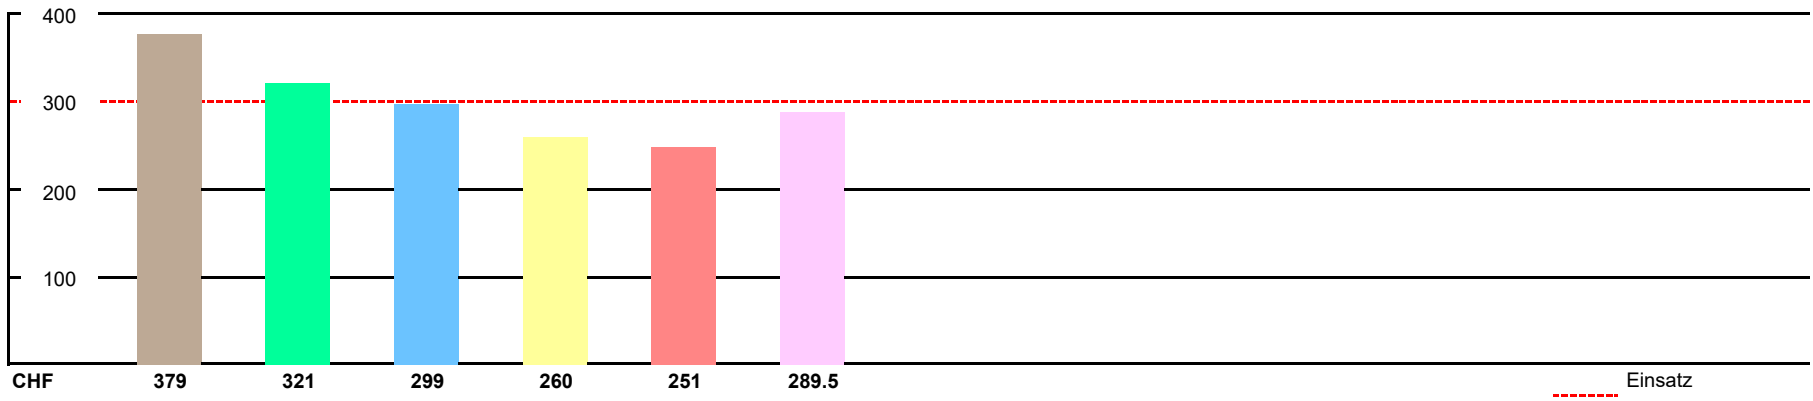

Total CHF (Total CHF, +/- CHF)