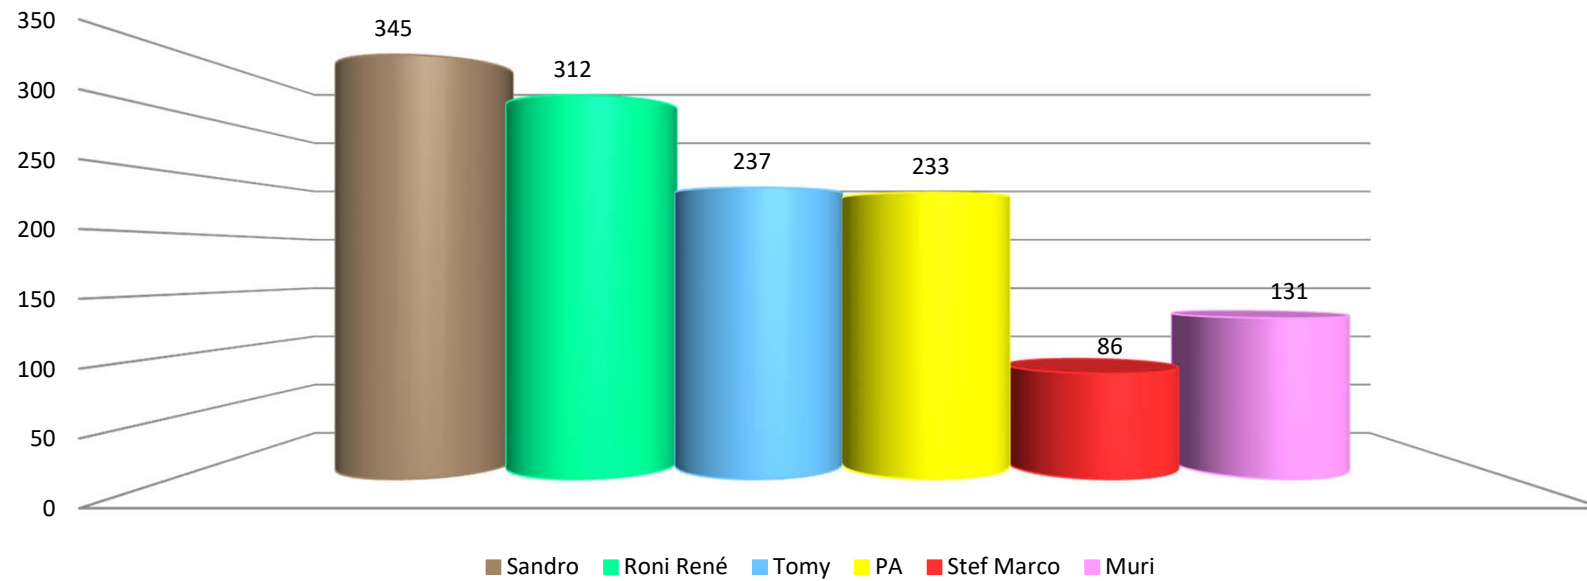

47 47

Durchschnitt für das Total der Etappen

39 78 118 157 196 235 274 313 353 392 431 470 509 548 588 627 666 705 744 783 823

Durchschnitt für das Total der Etappe und Gesamt

47 93 140 187 233 280 327 373 420 467 513 560 607 653 700 747 793 840 887 933 980

www.radtoto.com

Punkte Etappe

Punkte Etappe summiert

Punkte Etappe und Gesamt

Punkte Etappe und Gesamt summiert

Gesamtklassament

Schlussklassament

Durchschnitt im Schlussklassament: **224**