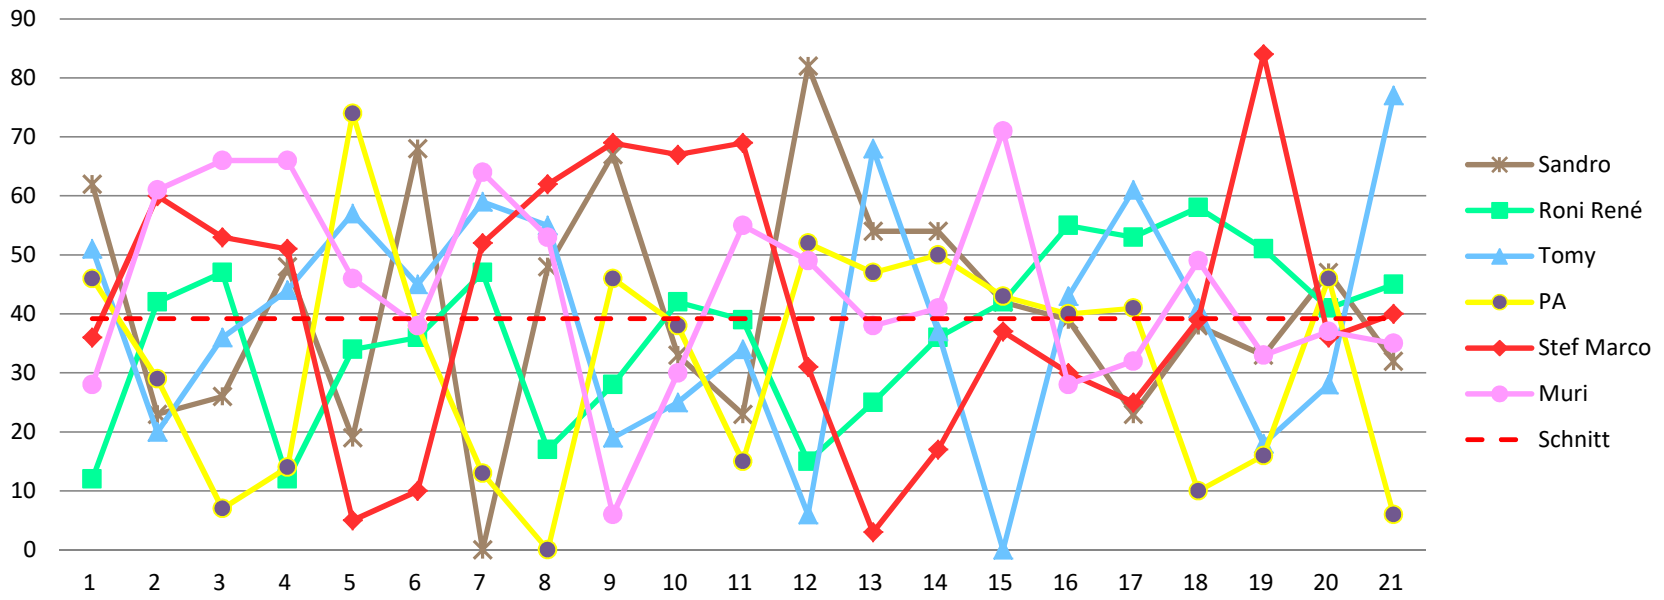

Etappe Gesamt Schlusssk Total

861 315 345 **1521**

777 200 312 **1289**

824 139 237 **1200**

671 140 233 **1044**

876 46 86 **1008**

926 105 131 **1162**

Tagesdurchschnitt Etappe und Gesamt

47 47

Durchschnitt für das Total der Etappen

39 78 118 157 196 235 274 313 353 392 431 470 509 548 588 627 666 705 744 783 823

Durchschnitt für das Total der Etappe und Gesamt

47 93 140 187 233 280 327 373 420 467 513 560 607 653 700 747 793 840 887 933 980

www.radtoto.com

Punkte Etappe

Punkte Etappe summiert

Punkte Etappe und Gesamt

Punkte Etappe und Gesamt summiert

Gesamtklassament

Schlussklassament

Durchschnitt im Schlussklassament: **224**