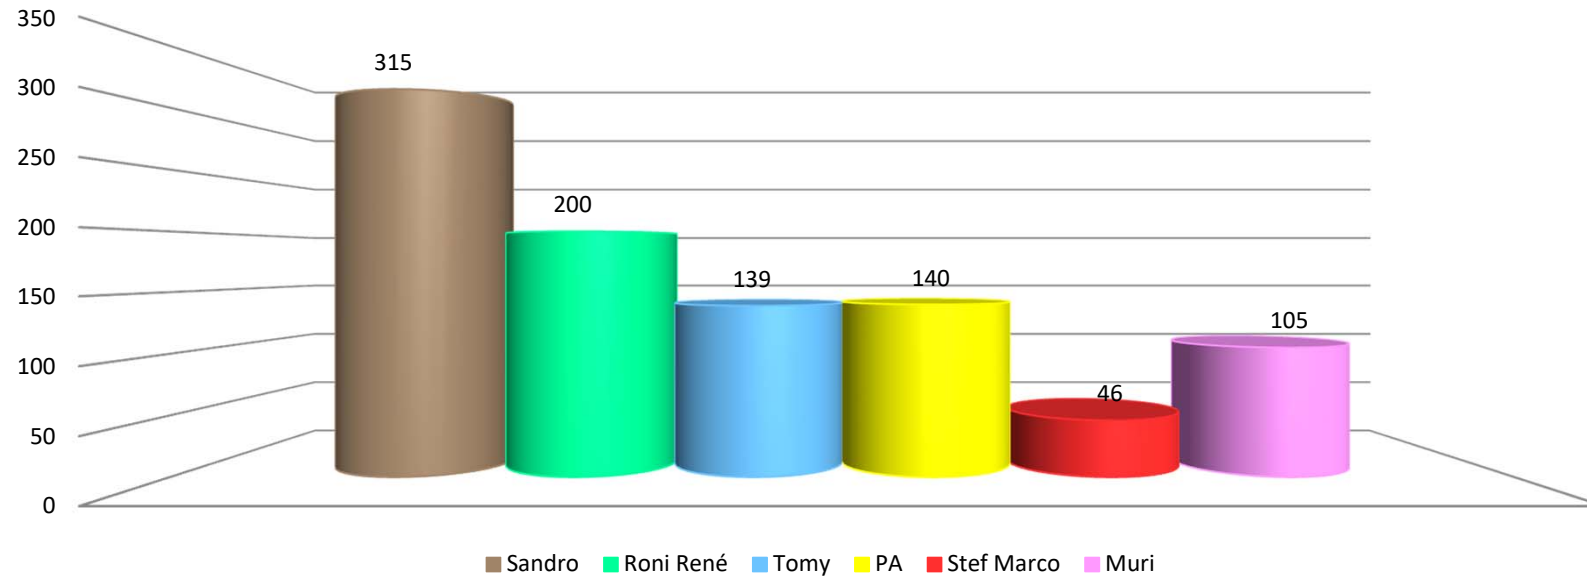

47 47

Durchschnitt für das Total der Etappen

39 78 118 157 196 235 274 313 353 392 431 470 509 548 588 627 666 705 744 783 823

Durchschnitt für das Total der Etappe und Gesamt

47 93 140 187 233 280 327 373 420 467 513 560 607 653 700 747 793 840 887 933 980

www.radtoto.com

Punkte Etappe

Punkte Etappe summiert

Punkte Etappe und Gesamt

Punkte Etappe und Gesamt summiert

Gesamtklassament

Schlussklassament

Durchschnitt im Schlussklassament: **224**