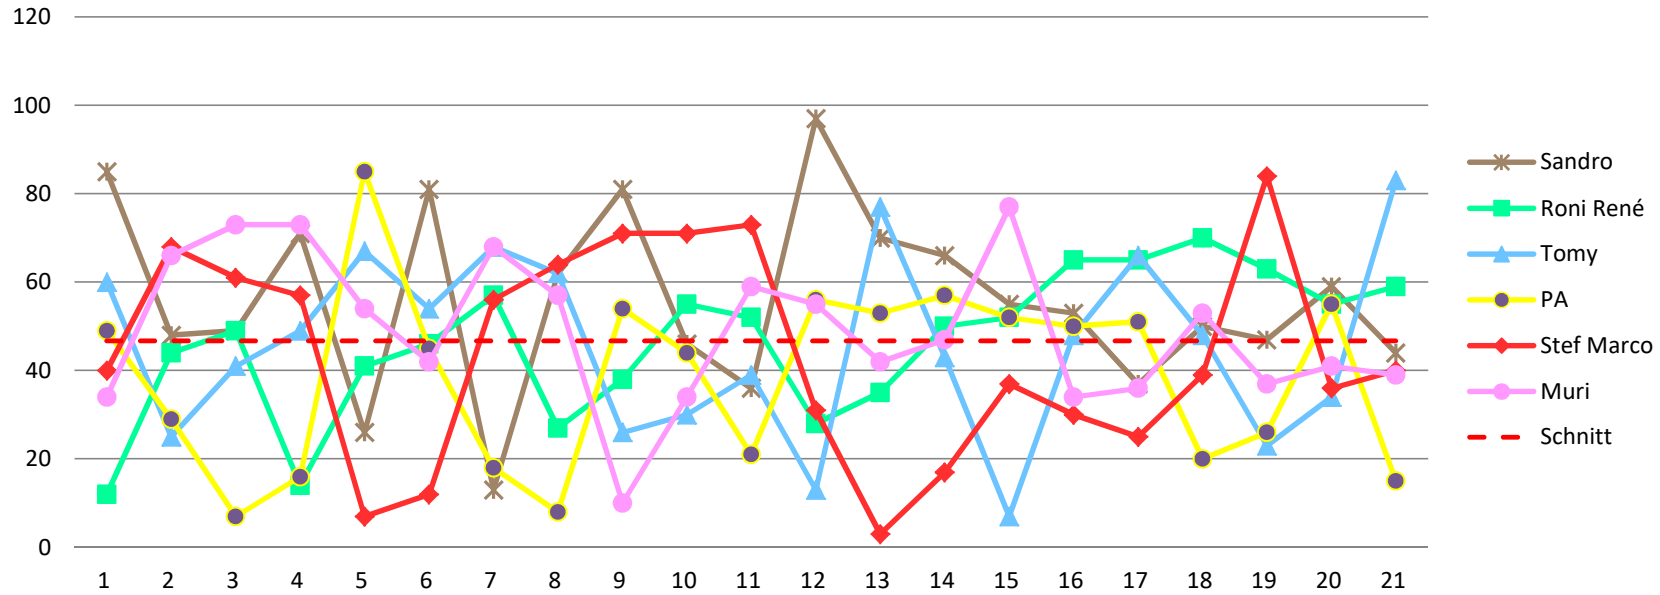

47 47

Durchschnitt für das Total der Etappen

39 78 118 157 196 235 274 313 353 392 431 470 509 548 588 627 666 705 744 783 823

Durchschnitt für das Total der Etappe und Gesamt

47 93 140 187 233 280 327 373 420 467 513 560 607 653 700 747 793 840 887 933 980

www.radtoto.com

Punkte Etappe

Punkte Etappe summiert

Punkte Etappe und Gesamt

Punkte Etappe und Gesamt summiert

Gesamtklassament

Schlussklassament

Durchschnitt im Schlussklassament: **224**

Schlussklassament nach der Etappe: **21**

Total Punkte (Total Punkte, in Prozent, +/- Punkte)

Spieler	Sandro	Roni René	Tomy	PA	Stef Marco	Muri
---------	--------	-----------	------	----	------------	------