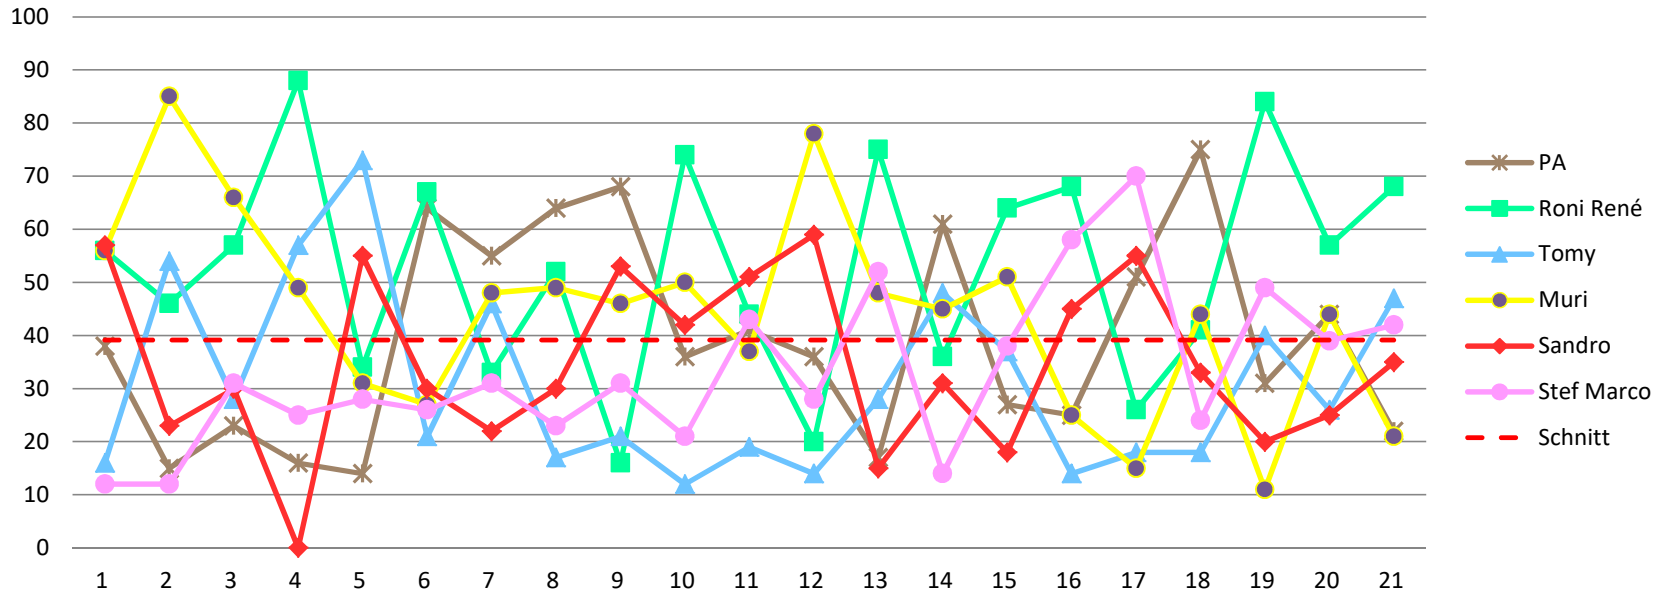

Etappe Gesamt Schlusssk Total

823 208 339 **1370**

1106 212 345 **1663**

654 90 114 **858**

926 221 191 **1338**

729 155 221 **1105**

697 49 134 **880**

Tagesdurchschnitt Etappe und Gesamt

46 47

Durchschnitt für das Total der Etappen

39 78 118 157 196 235 274 313 353 392 431 470 509 548 588 627 666 705 744 783 823

Durchschnitt für das Total der Etappe und Gesamt

46 92 139 186 232 279 326 372 419 466 512 559 606 652 699 746 792 839 886 932 979

www.radtoto.com

Punkte Etappe

Punkte Etappe summiert

Punkte Etappe und Gesamt

Punkte Etappe und Gesamt summiert

Gesamtklassament

Schlussklassament

Durchschnitt im Schlussklassament: **224**