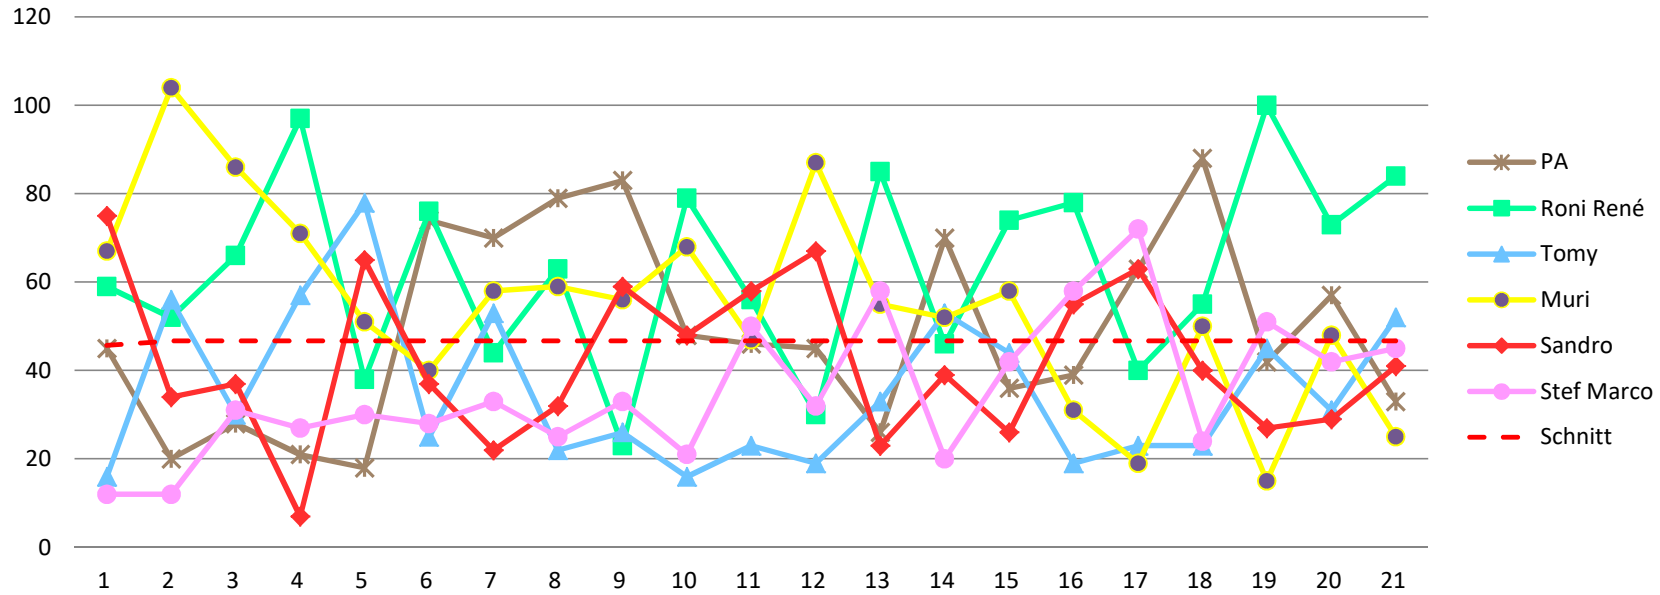

46 47

Durchschnitt für das Total der Etappen

39 78 118 157 196 235 274 313 353 392 431 470 509 548 588 627 666 705 744 783 823

Durchschnitt für das Total der Etappe und Gesamt

46 92 139 186 232 279 326 372 419 466 512 559 606 652 699 746 792 839 886 932 979

www.radtoto.com

Punkte Etappe

Punkte Etappe summiert

Punkte Etappe und Gesamt

Punkte Etappe und Gesamt summiert

Gesamtklassament

Schlussklassament

Durchschnitt im Schlussklassament: **224**

Schlussklassament nach der Etappe: **21**

Total Punkte (Total Punkte, in Prozent, +/- Punkte)

Spieler	PA	Roni René	Tomy	Muri	Sandro	Stef Marco
---------	----	-----------	------	------	--------	------------