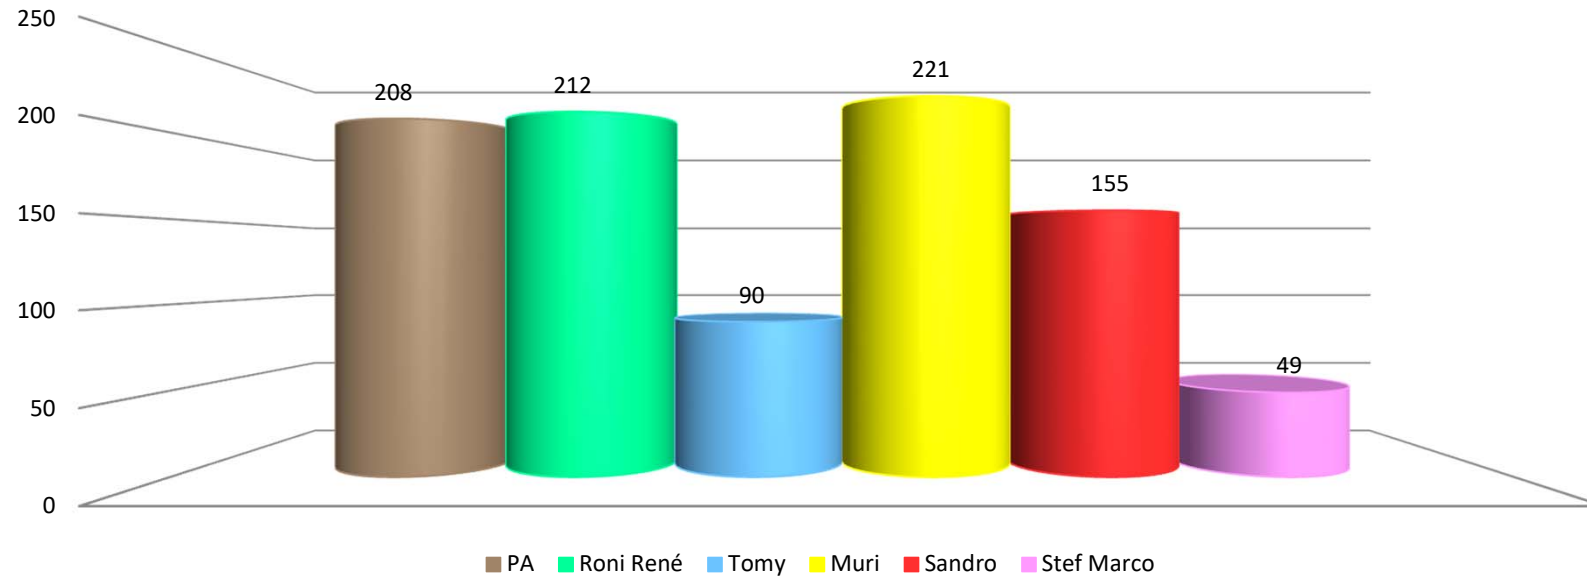

46 47

Durchschnitt für das Total der Etappen

39 78 118 157 196 235 274 313 353 392 431 470 509 548 588 627 666 705 744 783 823

Durchschnitt für das Total der Etappe und Gesamt

46 92 139 186 232 279 326 372 419 466 512 559 606 652 699 746 792 839 886 932 979

www.radtoto.com

Punkte Etappe

Punkte Etappe summiert

Punkte Etappe und Gesamt

Punkte Etappe und Gesamt summiert

Gesamtklassament

Schlussklassament

Durchschnitt im Schlussklassament: **224**