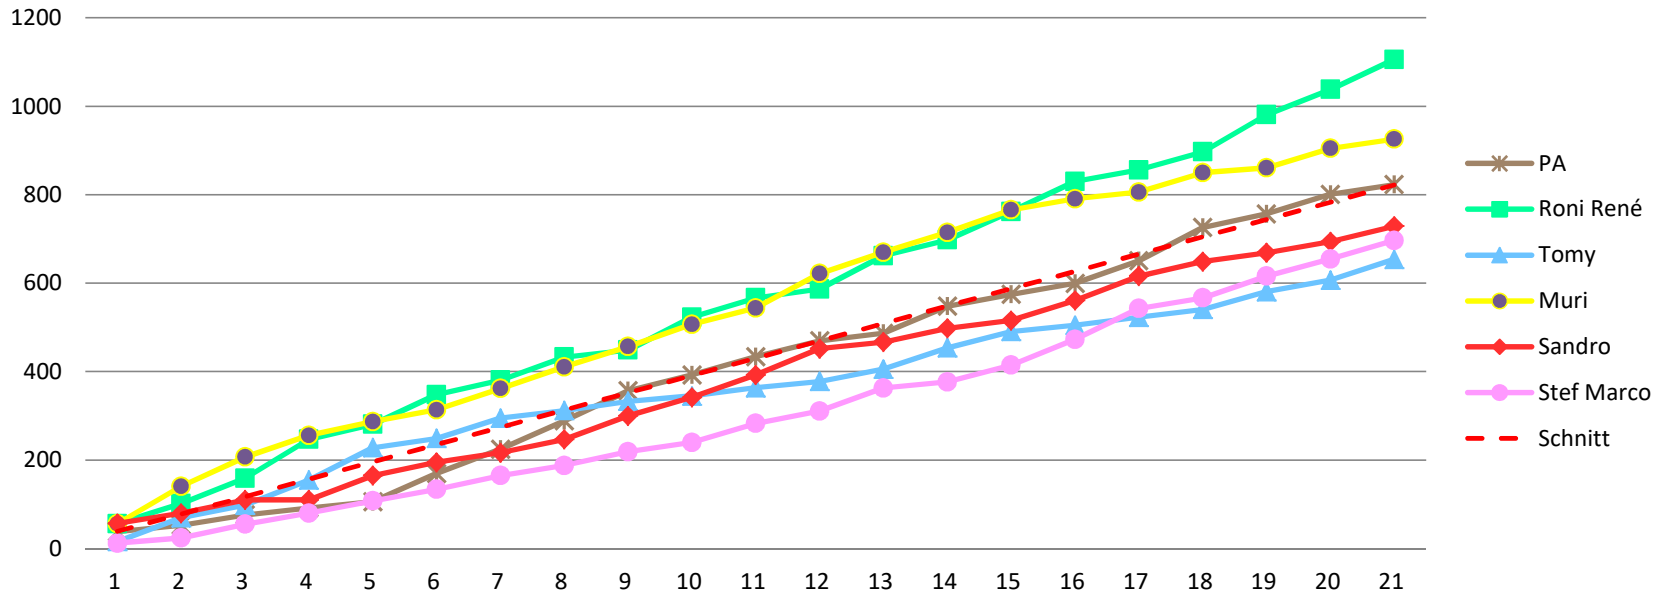

Etappe Gesamt Schlusssk Total

823 208 339 **1370**

1106 212 345 **1663**

654 90 114 **858**

926 221 191 **1338**

729 155 221 **1105**

697 49 134 **880**

Tagesdurchschnitt Etappe und Gesamt

46 47

Durchschnitt für das Total der Etappen

39 78 118 157 196 235 274 313 353 392 431 470 509 548 588 627 666 705 744 783 823

Durchschnitt für das Total der Etappe und Gesamt

46 92 139 186 232 279 326 372 419 466 512 559 606 652 699 746 792 839 886 932 979

www.radtoto.com

Punkte Etappe

Punkte Etappe summiert

Punkte Etappe und Gesamt

Punkte Etappe und Gesamt summiert

Gesamtklassament

Schlussklassament

Durchschnitt im Schlussklassament: **224**