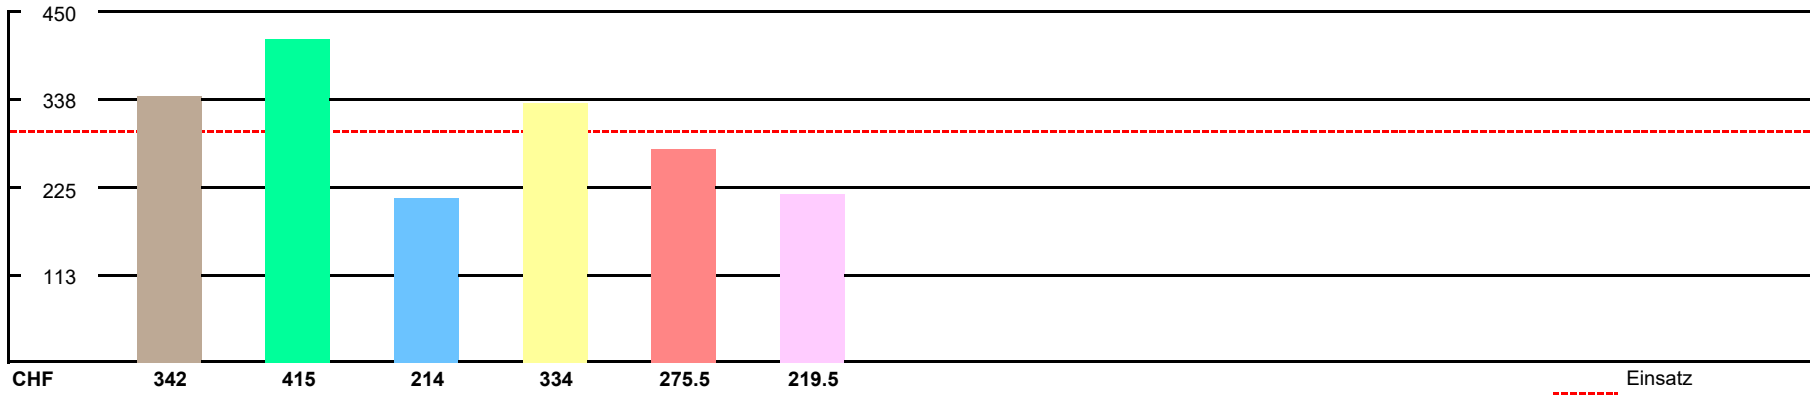

Total CHF (Total CHF, +/- CHF)