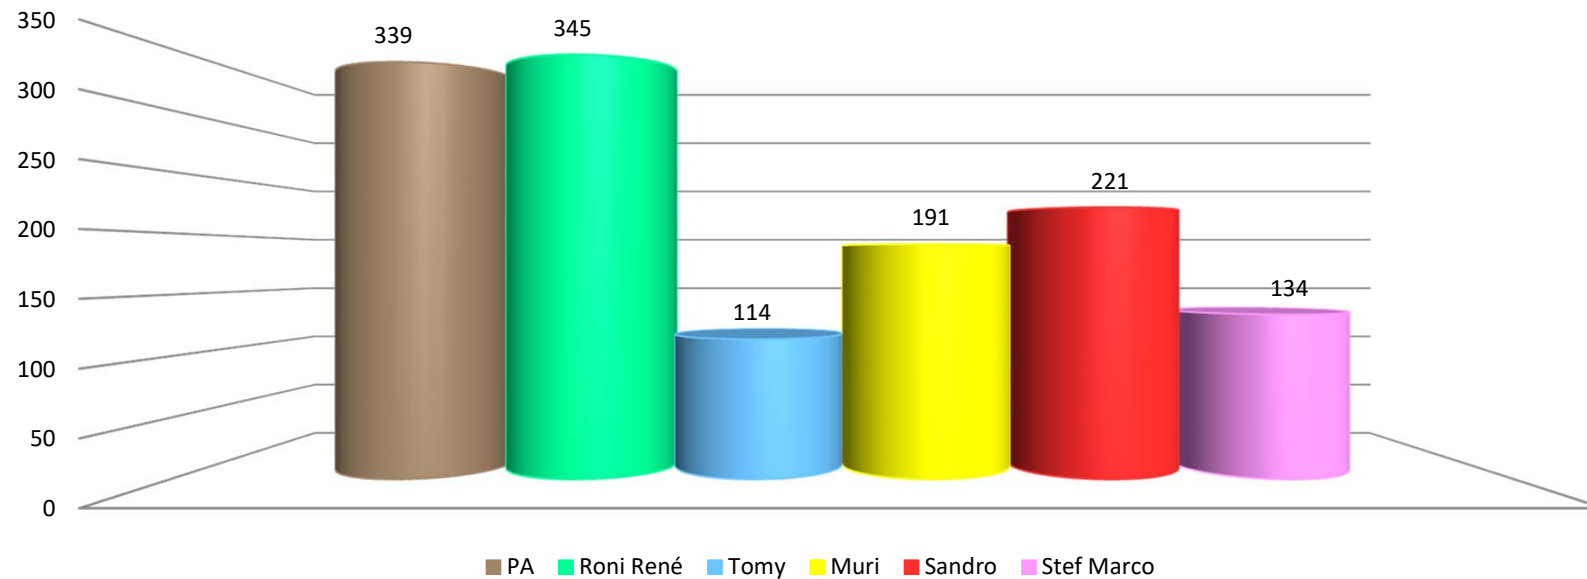

46 47

Durchschnitt für das Total der Etappen

39 78 118 157 196 235 274 313 353 392 431 470 509 548 588 627 666 705 744 783 823

Durchschnitt für das Total der Etappe und Gesamt

46 92 139 186 232 279 326 372 419 466 512 559 606 652 699 746 792 839 886 932 979

www.radtoto.com

Punkte Etappe

Punkte Etappe summiert

Punkte Etappe und Gesamt

Punkte Etappe und Gesamt summiert

Gesamtklassament

Schlussklassament

Durchschnitt im Schlussklassament: **224**