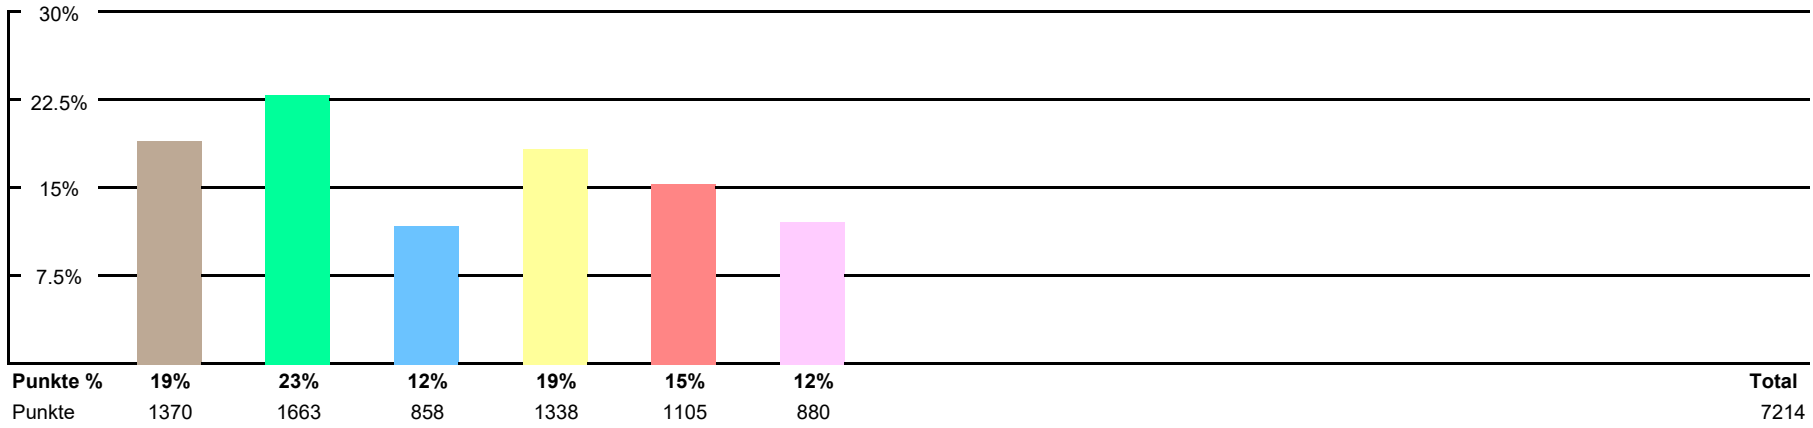

Total Punkte (Total Punkte, in Prozent, +/- Punkte)