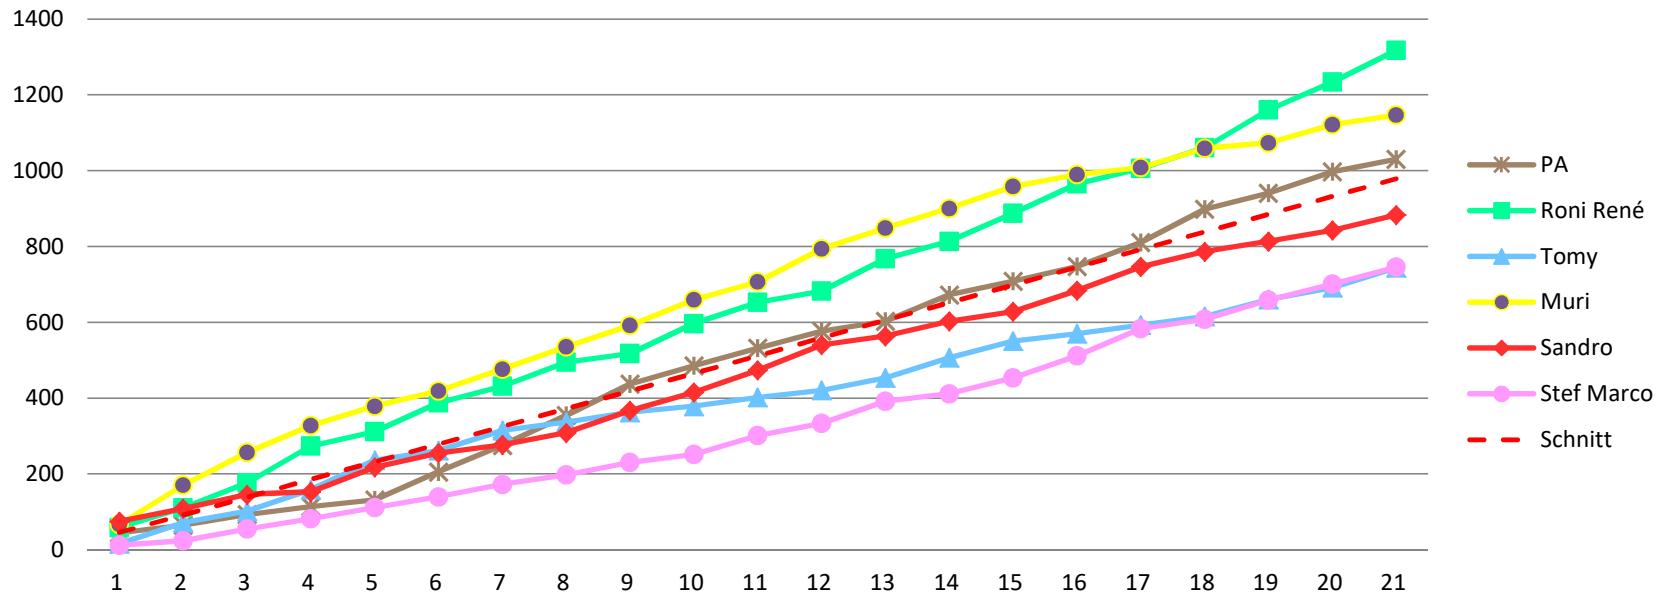

46 47

Durchschnitt für das Total der Etappen

39 78 118 157 196 235 274 313 353 392 431 470 509 548 588 627 666 705 744 783 823

Durchschnitt für das Total der Etappe und Gesamt

46 92 139 186 232 279 326 372 419 466 512 559 606 652 699 746 792 839 886 932 979

www.radtoto.com

Punkte Etappe

Punkte Etappe summiert

Punkte Etappe und Gesamt

Punkte Etappe und Gesamt summiert

Gesamtklassament

Schlussklassament

Durchschnitt im Schlussklassament: **224**

Schlussklassament nach der Etappe: **21**

Total Punkte (Total Punkte, in Prozent, +/- Punkte)

Spieler	PA	Roni René	Tomy	Muri	Sandro	Stef Marco
---------	----	-----------	------	------	--------	------------