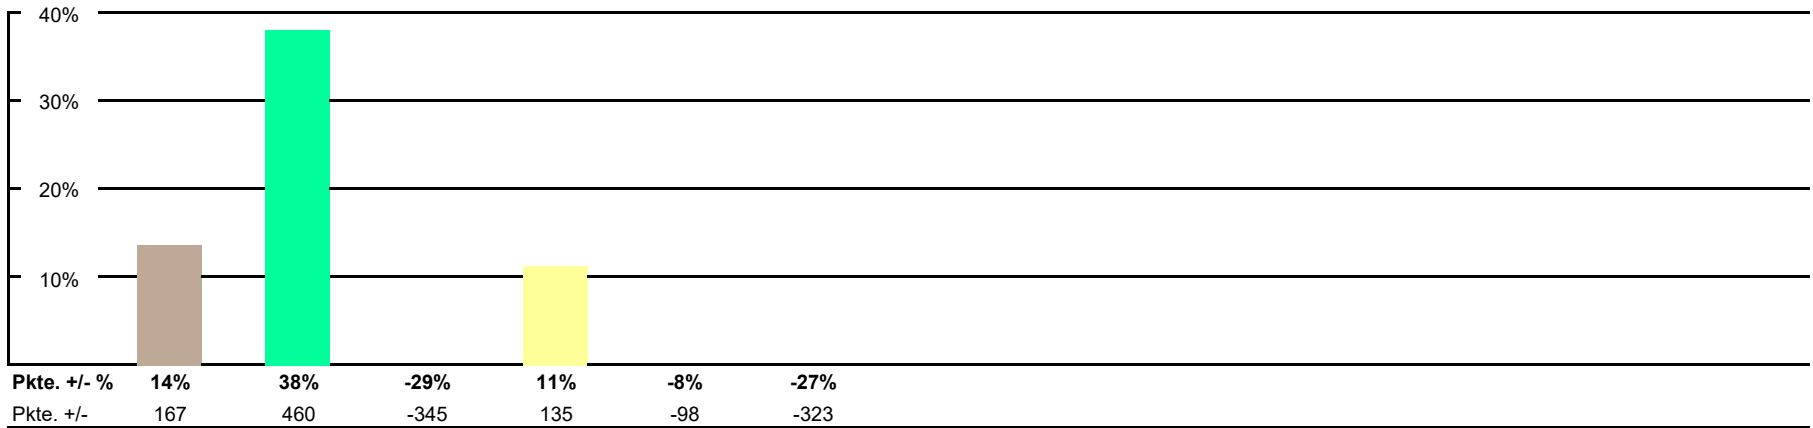

Spieler	PA	Roni René	Tomy	Muri	Sandro	Stef Marco