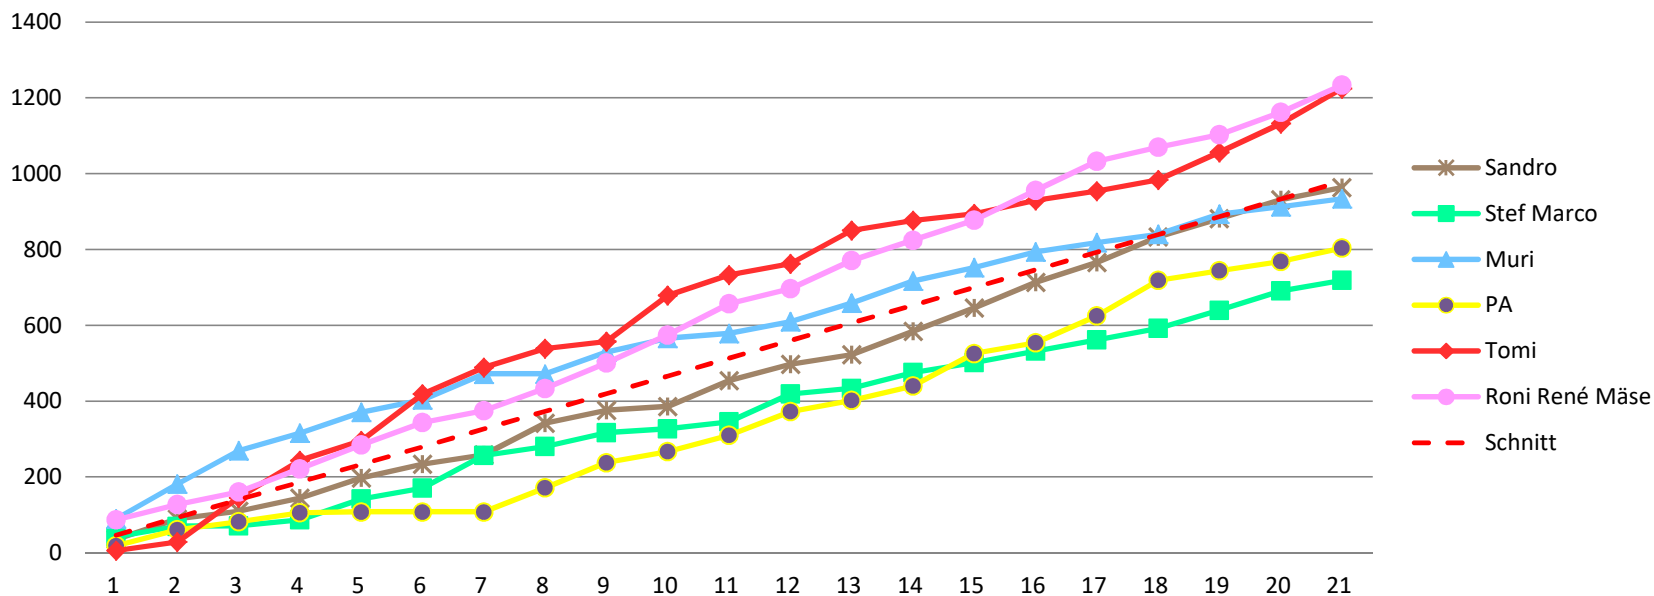

Etappe Gesamt Schlussk Total

761 203 321 **1285**

688 31 83 **802**

775 159 107 **1041**

598 206 320 **1124**

1085 140 195 **1420**

1028 206 318 **1552**

Tagesdurchschnitt Etappe und Gesamt

47 47

Durchschnitt für das Total der Etappen

39 78 118 157 196 235 274 313 353 392 431 470 509 548 588 627 666 705 744 783 823

Durchschnitt für das Total der Etappe und Gesamt

47 93 140 187 233 280 327 373 420 467 513 560 607 653 700 747 793 840 887 933 980

www.radtoto.com

Punkte Etappe

Punkte Etappe summiert

Punkte Etappe und Gesamt

Punkte Etappe und Gesamt summiert

Gesamtklassament

Schlussklassament

Durchschnitt im Schlussklassament: **224**

Schlussklassament nach der Etappe: **21**

Total Punkte (Total Punkte, in Prozent, +/- Punkte)

Spieler	Sandro	Stef Marco	Muri	PA	Tomi	Roni René Mäse
---------	--------	------------	------	----	------	----------------