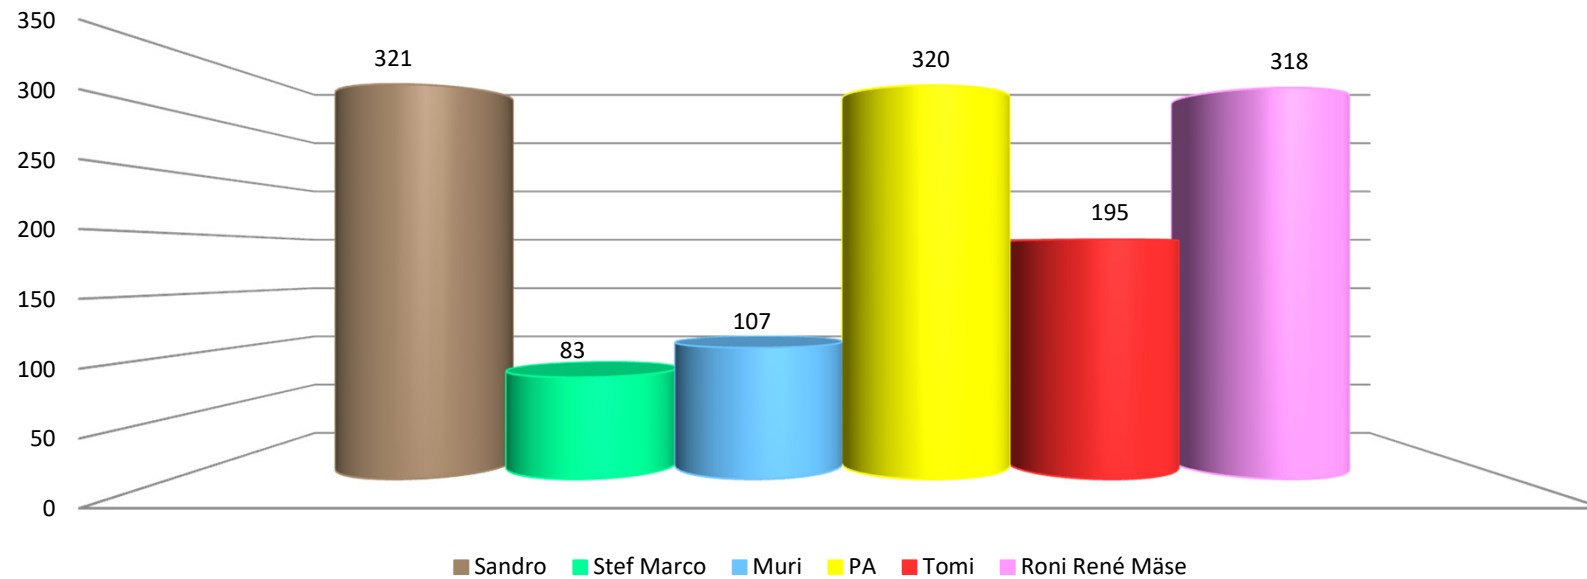

47 47

Durchschnitt für das Total der Etappen

39 78 118 157 196 235 274 313 353 392 431 470 509 548 588 627 666 705 744 783 823

Durchschnitt für das Total der Etappe und Gesamt

47 93 140 187 233 280 327 373 420 467 513 560 607 653 700 747 793 840 887 933 980

www.radtoto.com

Punkte Etappe

Punkte Etappe summiert

Punkte Etappe und Gesamt

Punkte Etappe und Gesamt summiert

Gesamtklassament

Schlussklassament

Durchschnitt im Schlussklassament: **224**