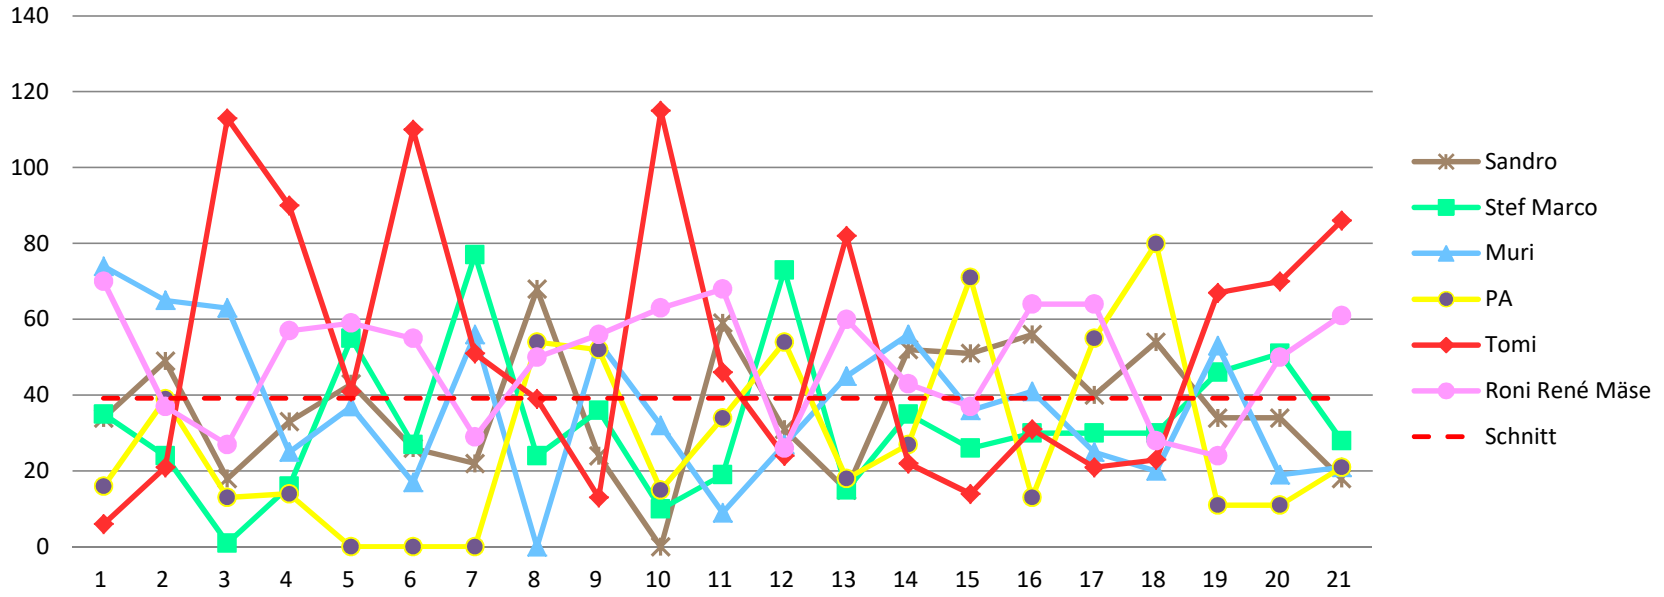

Etappe Gesamt Schlussk Total

761 203 321 **1285**

688 31 83 **802**

775 159 107 **1041**

598 206 320 **1124**

1085 140 195 **1420**

1028 206 318 **1552**

Tagesdurchschnitt Etappe und Gesamt

47 47

Durchschnitt für das Total der Etappen

39 78 118 157 196 235 274 313 353 392 431 470 509 548 588 627 666 705 744 783 823

Durchschnitt für das Total der Etappe und Gesamt

47 93 140 187 233 280 327 373 420 467 513 560 607 653 700 747 793 840 887 933 980

www.radtoto.com

Punkte Etappe

Punkte Etappe summiert

Punkte Etappe und Gesamt

Punkte Etappe und Gesamt summiert

Gesamtklassament

Schlussklassament

Durchschnitt im Schlussklassament: **224**