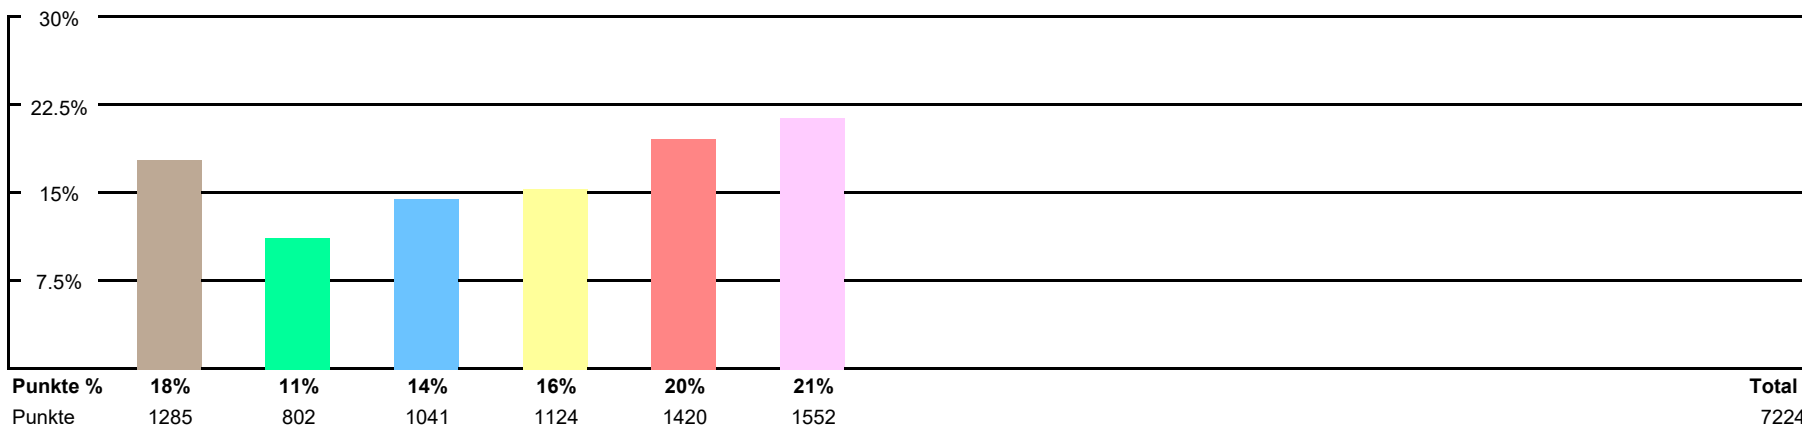

Total Punkte (Total Punkte, in Prozent, +/- Punkte)