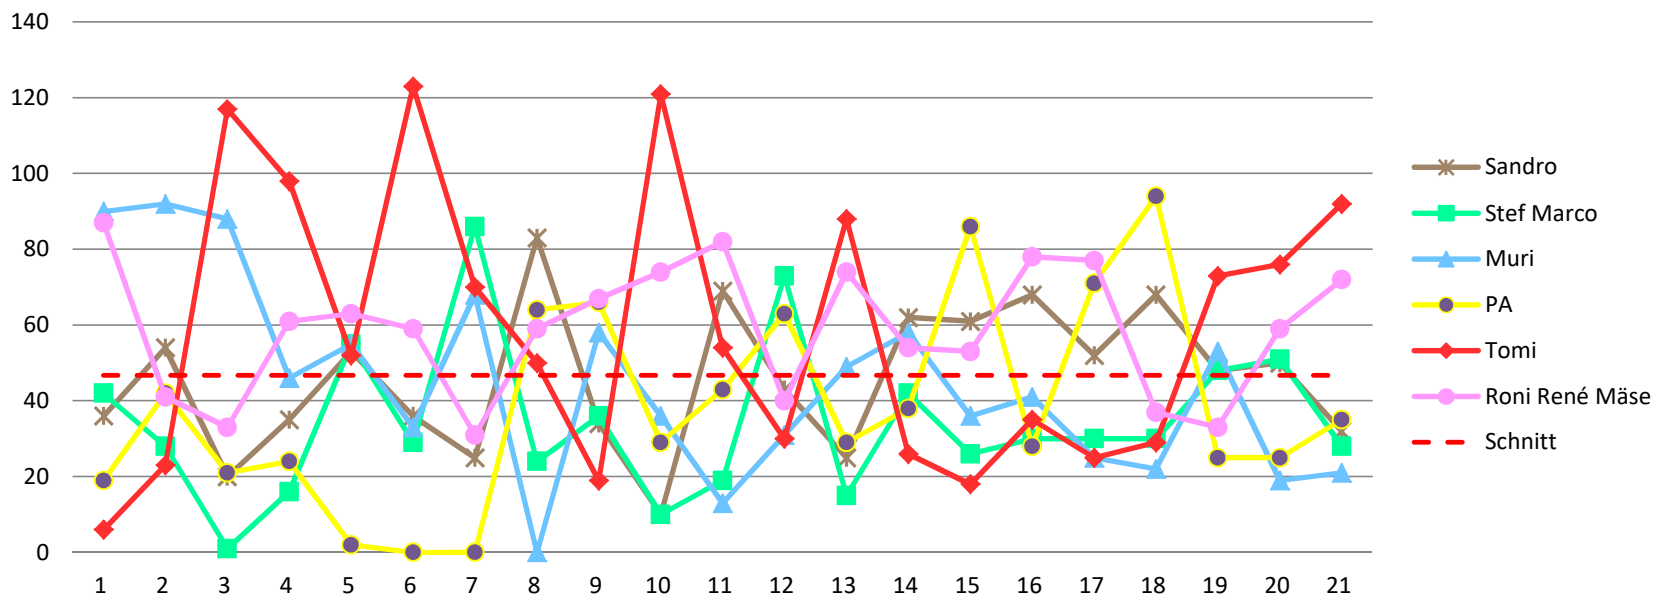

Etappe Gesamt Schlussk Total

761 203 321 **1285**

688 31 83 **802**

775 159 107 **1041**

598 206 320 **1124**

1085 140 195 **1420**

1028 206 318 **1552**

Tagesdurchschnitt Etappe und Gesamt

47 47

Durchschnitt für das Total der Etappen

39 78 118 157 196 235 274 313 353 392 431 470 509 548 588 627 666 705 744 783 823

Durchschnitt für das Total der Etappe und Gesamt

47 93 140 187 233 280 327 373 420 467 513 560 607 653 700 747 793 840 887 933 980

www.radtoto.com

Punkte Etappe

Punkte Etappe summiert

Punkte Etappe und Gesamt

Punkte Etappe und Gesamt summiert

Gesamtklassament

Schlussklassament

Durchschnitt im Schlussklassament: **224**

Schlussklassament nach der Etappe: **21**

Total Punkte (Total Punkte, in Prozent, +/- Punkte)

Spieler	Sandro	Stef Marco	Muri	PA	Tomi	Roni René Mäse
---------	--------	------------	------	----	------	----------------