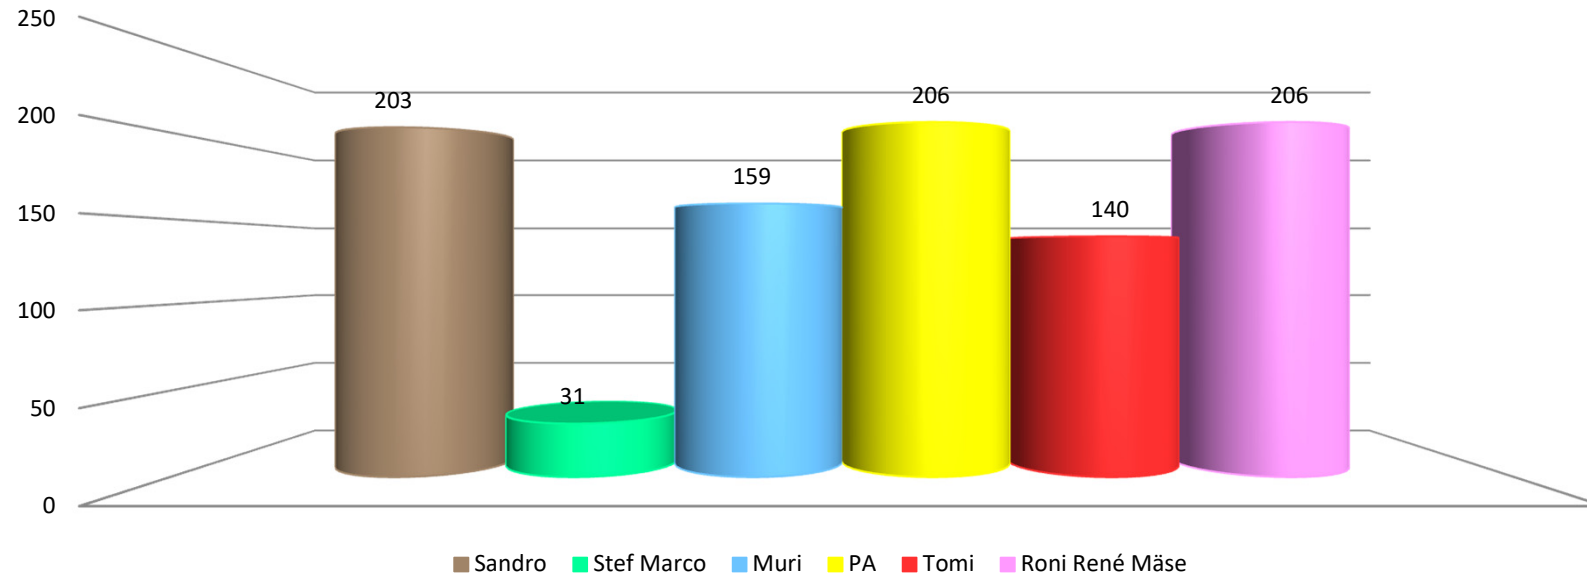

47 47

Durchschnitt für das Total der Etappen

39 78 118 157 196 235 274 313 353 392 431 470 509 548 588 627 666 705 744 783 823

Durchschnitt für das Total der Etappe und Gesamt

47 93 140 187 233 280 327 373 420 467 513 560 607 653 700 747 793 840 887 933 980

www.radtoto.com

Punkte Etappe

Punkte Etappe summiert

Punkte Etappe und Gesamt

Punkte Etappe und Gesamt summiert

Gesamtklassament

Schlussklassament

Durchschnitt im Schlussklassament: **224**