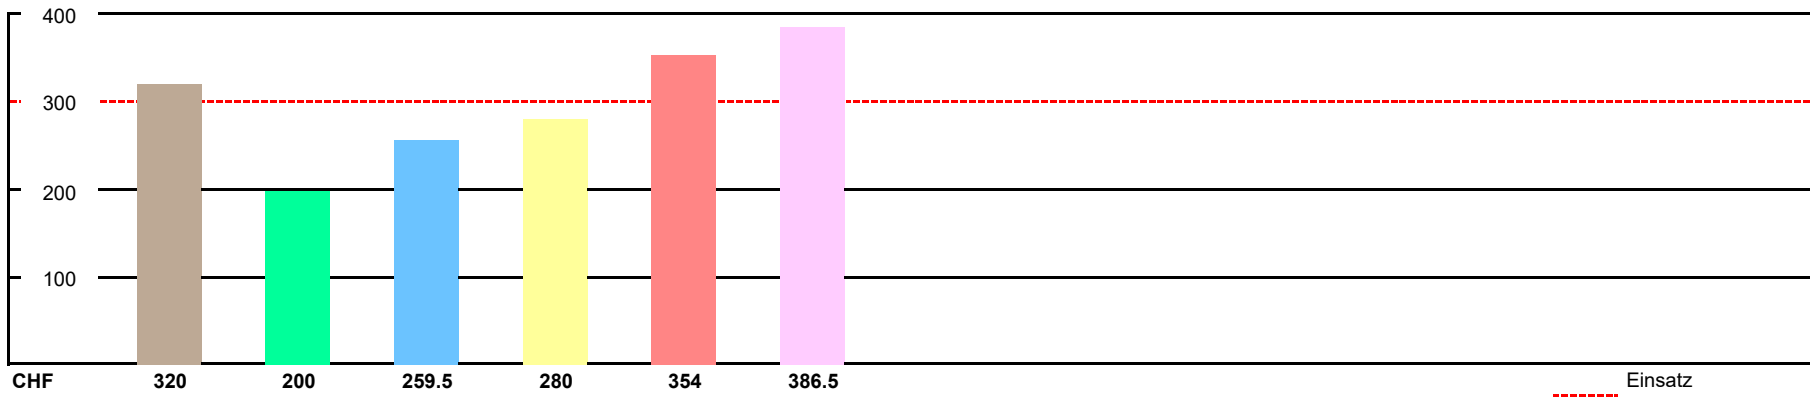

Total CHF (Total CHF, +/- CHF)