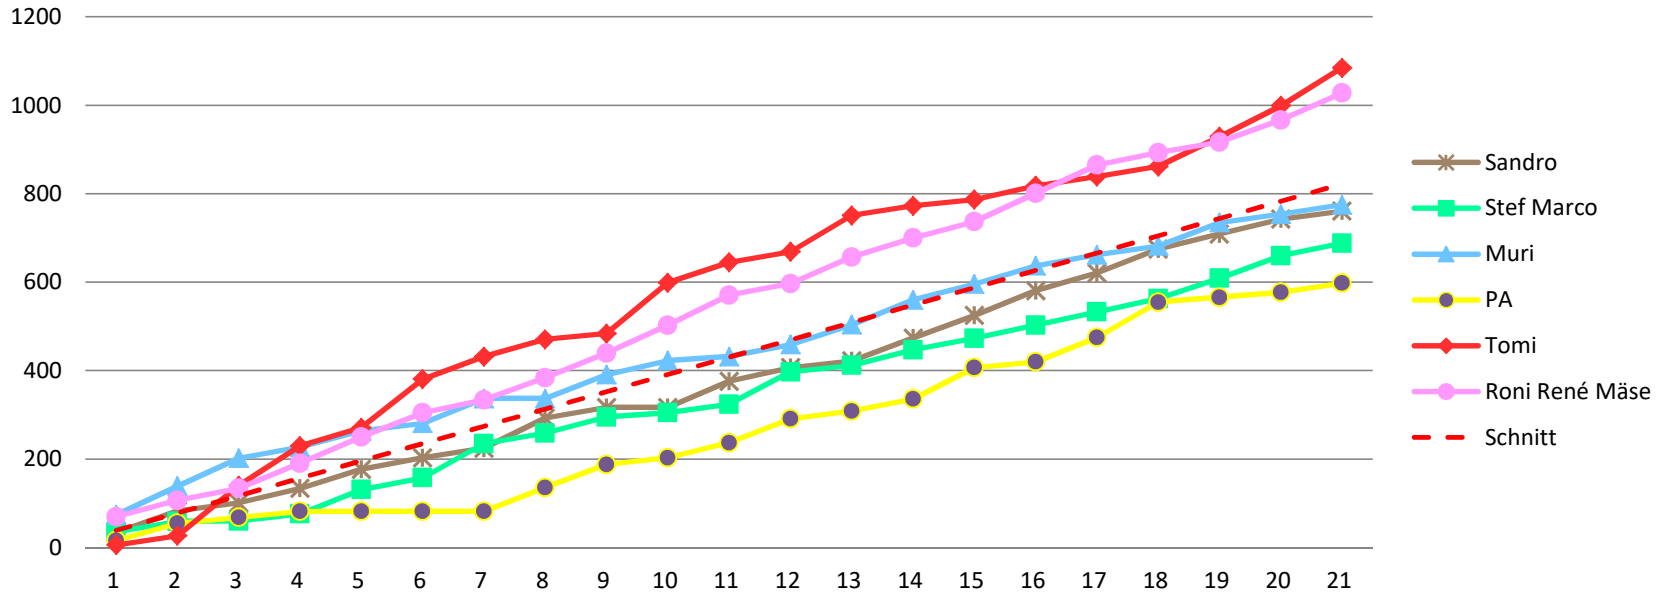

Etappe Gesamt Schlussk Total

761 203 321 **1285**

688 31 83 **802**

775 159 107 **1041**

598 206 320 **1124**

1085 140 195 **1420**

1028 206 318 **1552**

Tagesdurchschnitt Etappe und Gesamt

47 47

Durchschnitt für das Total der Etappen

39 78 118 157 196 235 274 313 353 392 431 470 509 548 588 627 666 705 744 783 823

Durchschnitt für das Total der Etappe und Gesamt

47 93 140 187 233 280 327 373 420 467 513 560 607 653 700 747 793 840 887 933 980

www.radtoto.com

Punkte Etappe

Punkte Etappe summiert

Punkte Etappe und Gesamt

Punkte Etappe und Gesamt summiert

Gesamtklassament

Schlussklassament

Durchschnitt im Schlussklassament: **224**