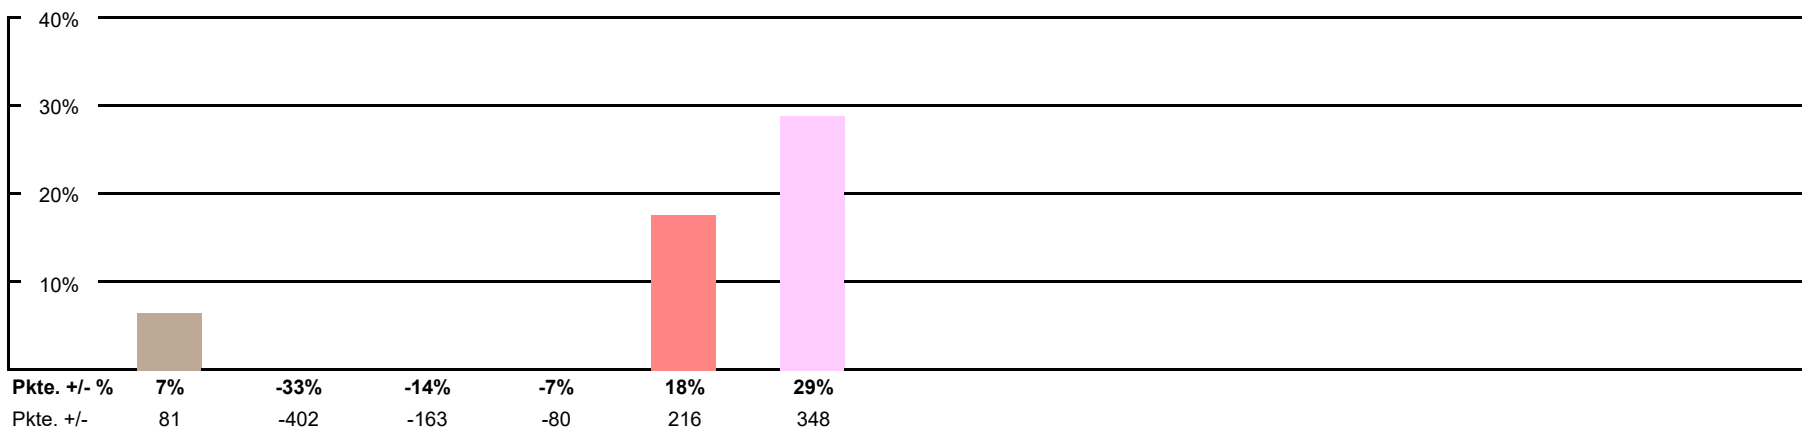

Spieler	Sandro	Stef Marco	Muri	PA	Tomi	Roni René Mäse