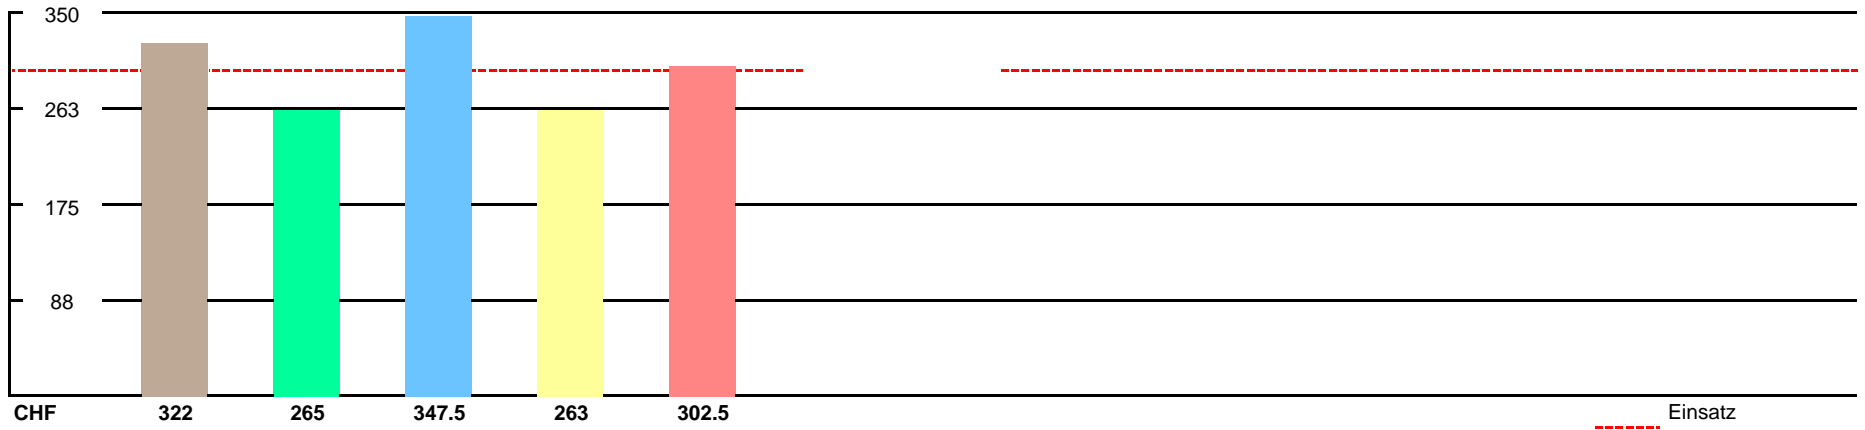

Total CHF (Total CHF, +/- CHF)