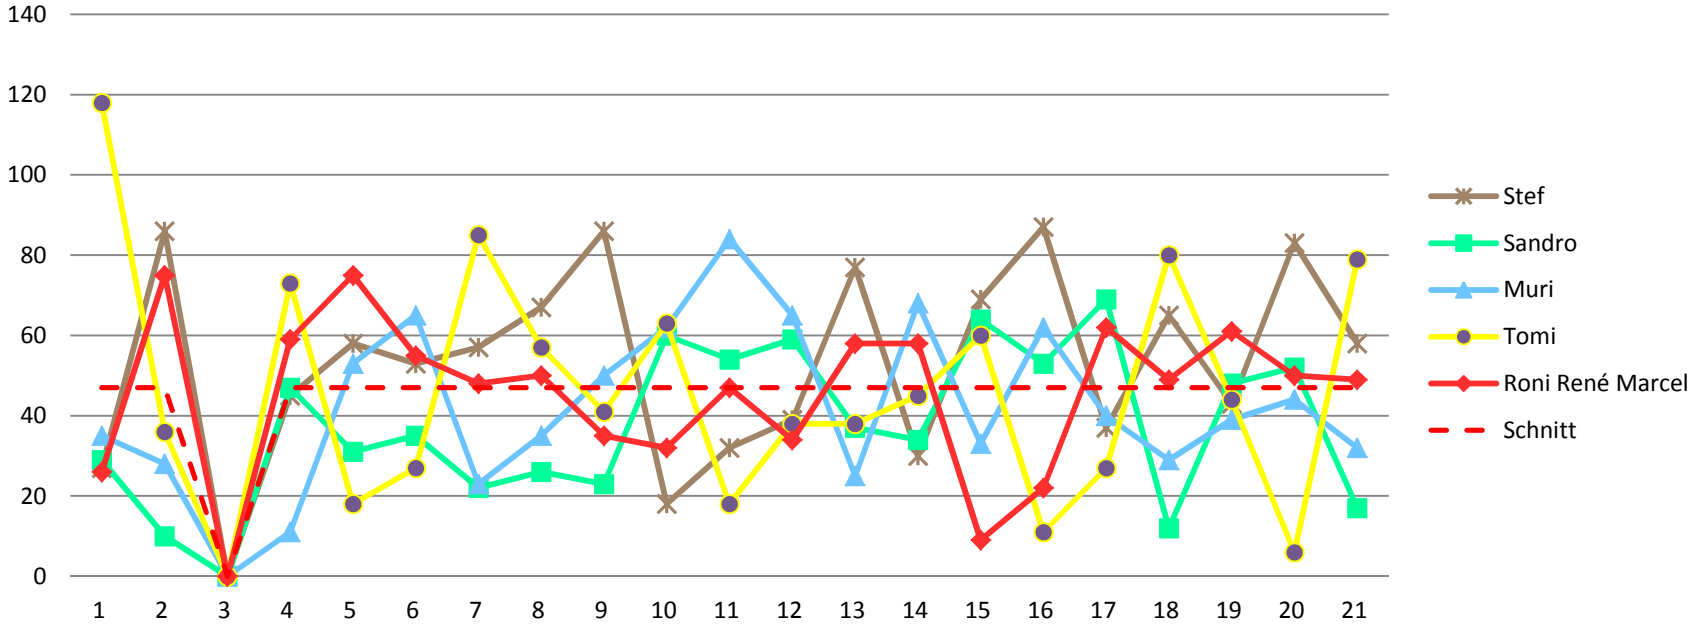

Etappe Gesamt Schlussk Total

1117 131 252 **1500**

782 152 300 **1234**

883 375 360 **1618**

964 100 161 **1225**

954 185 271 **1410**

Tagesdurchschnitt Etappe und Gesamt

56 56 9 56 56 56 56 56 56 56 56 56 56 56 56 56 56 56 56 56 56

Durchschnitt für das Total der Etappen

47 94 94 141 188 235 282 329 376 423 470 517 564 611 658 705 752 799 846 893 940

Durchschnitt für das Total der Etappe und Gesamt

56 112 121 177 233 289 345 401 457 513 569 625 681 737 793 849 905 961 1017 1073 1129

### Punkte Etappe

### Punkte Etappe summiert