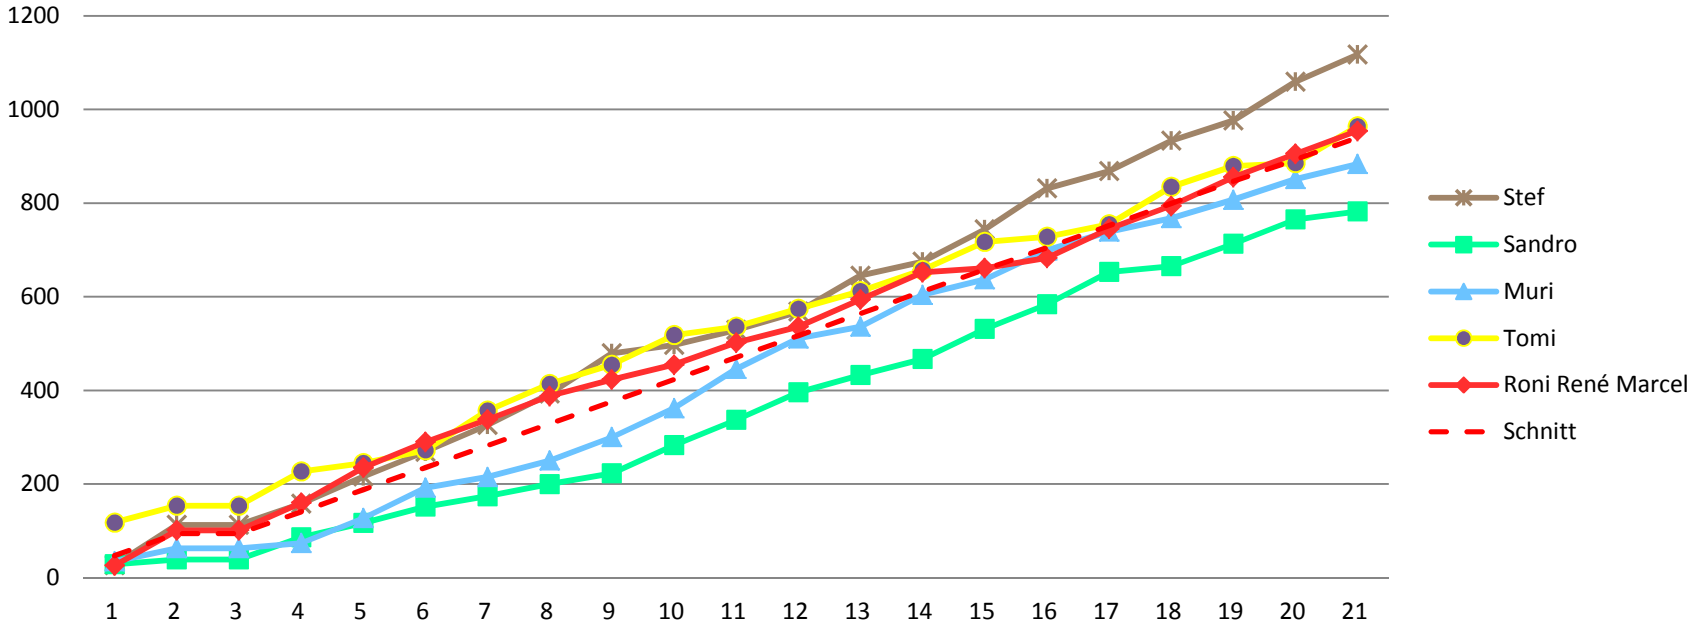

Etappe Gesamt Schlussk Total

1117 131 252 **1500**

782 152 300 **1234**

883 375 360 **1618**

964 100 161 **1225**

954 185 271 **1410**

Tagesdurchschnitt Etappe und Gesamt

56 56 9 56 56 56 56 56 56 56 56 56 56 56 56 56 56 56 56 56 56

Durchschnitt für das Total der Etappen

47 94 94 141 188 235 282 329 376 423 470 517 564 611 658 705 752 799 846 893 940

Durchschnitt für das Total der Etappe und Gesamt

56 112 121 177 233 289 345 401 457 513 569 625 681 737 793 849 905 961 1017 1073 1129

### Punkte Etappe

### Punkte Etappe summiert