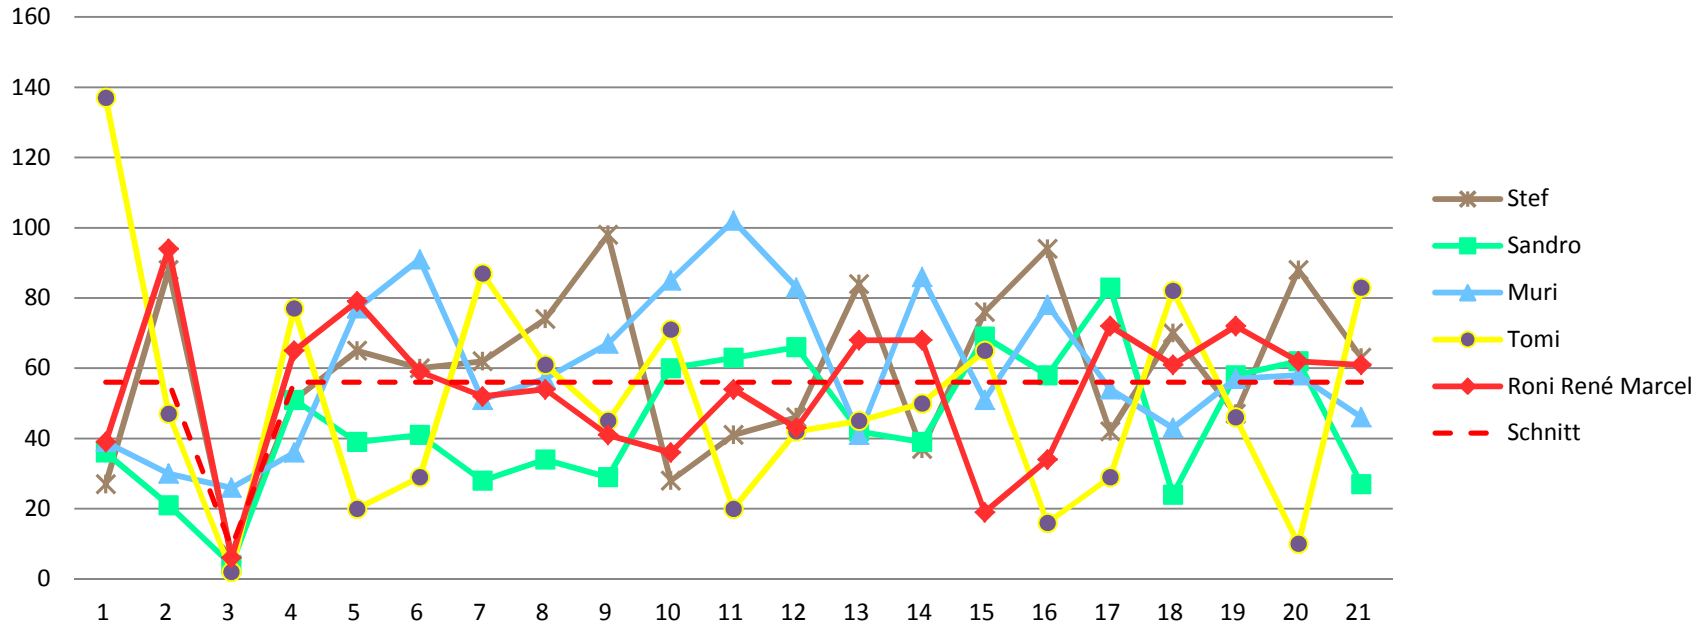

Punkte Etappe und Gesamt