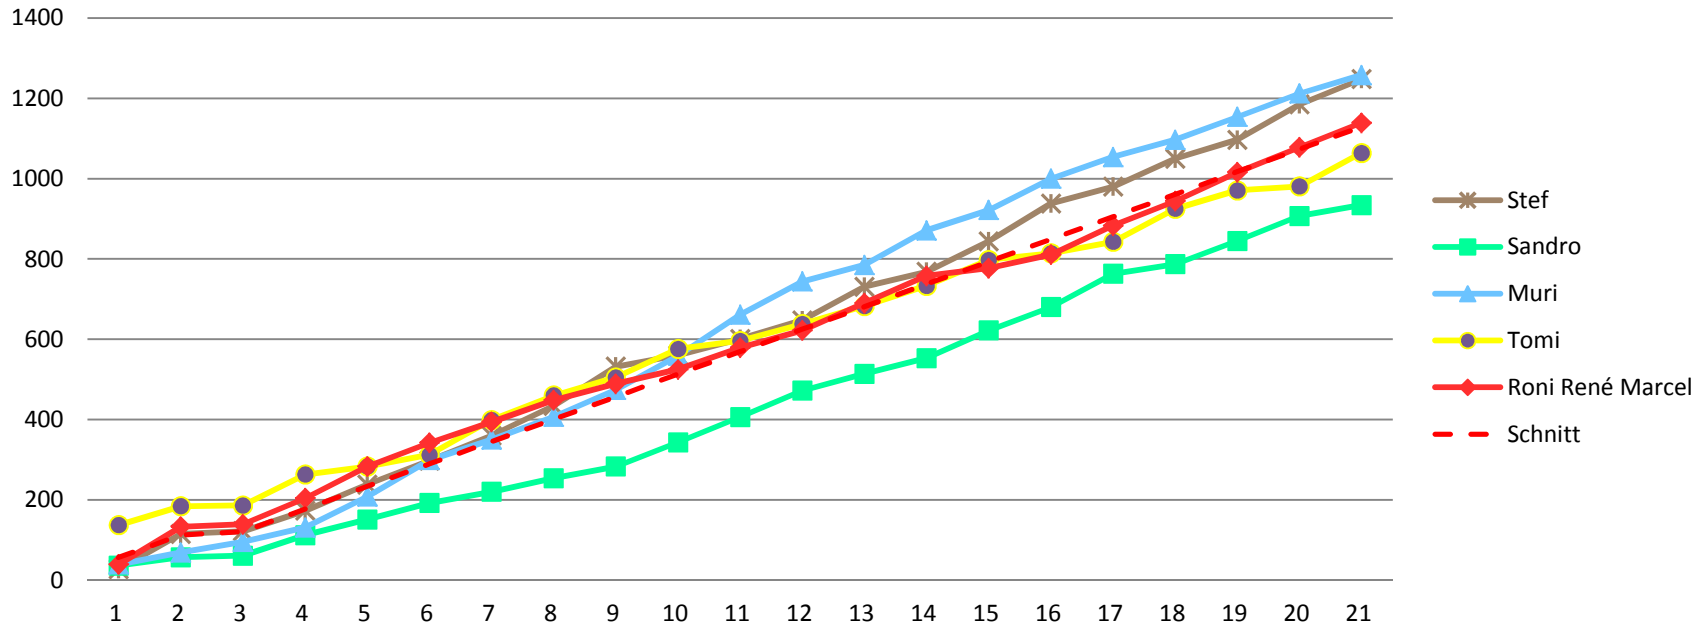

Punkte Etappe und Gesamt summiert