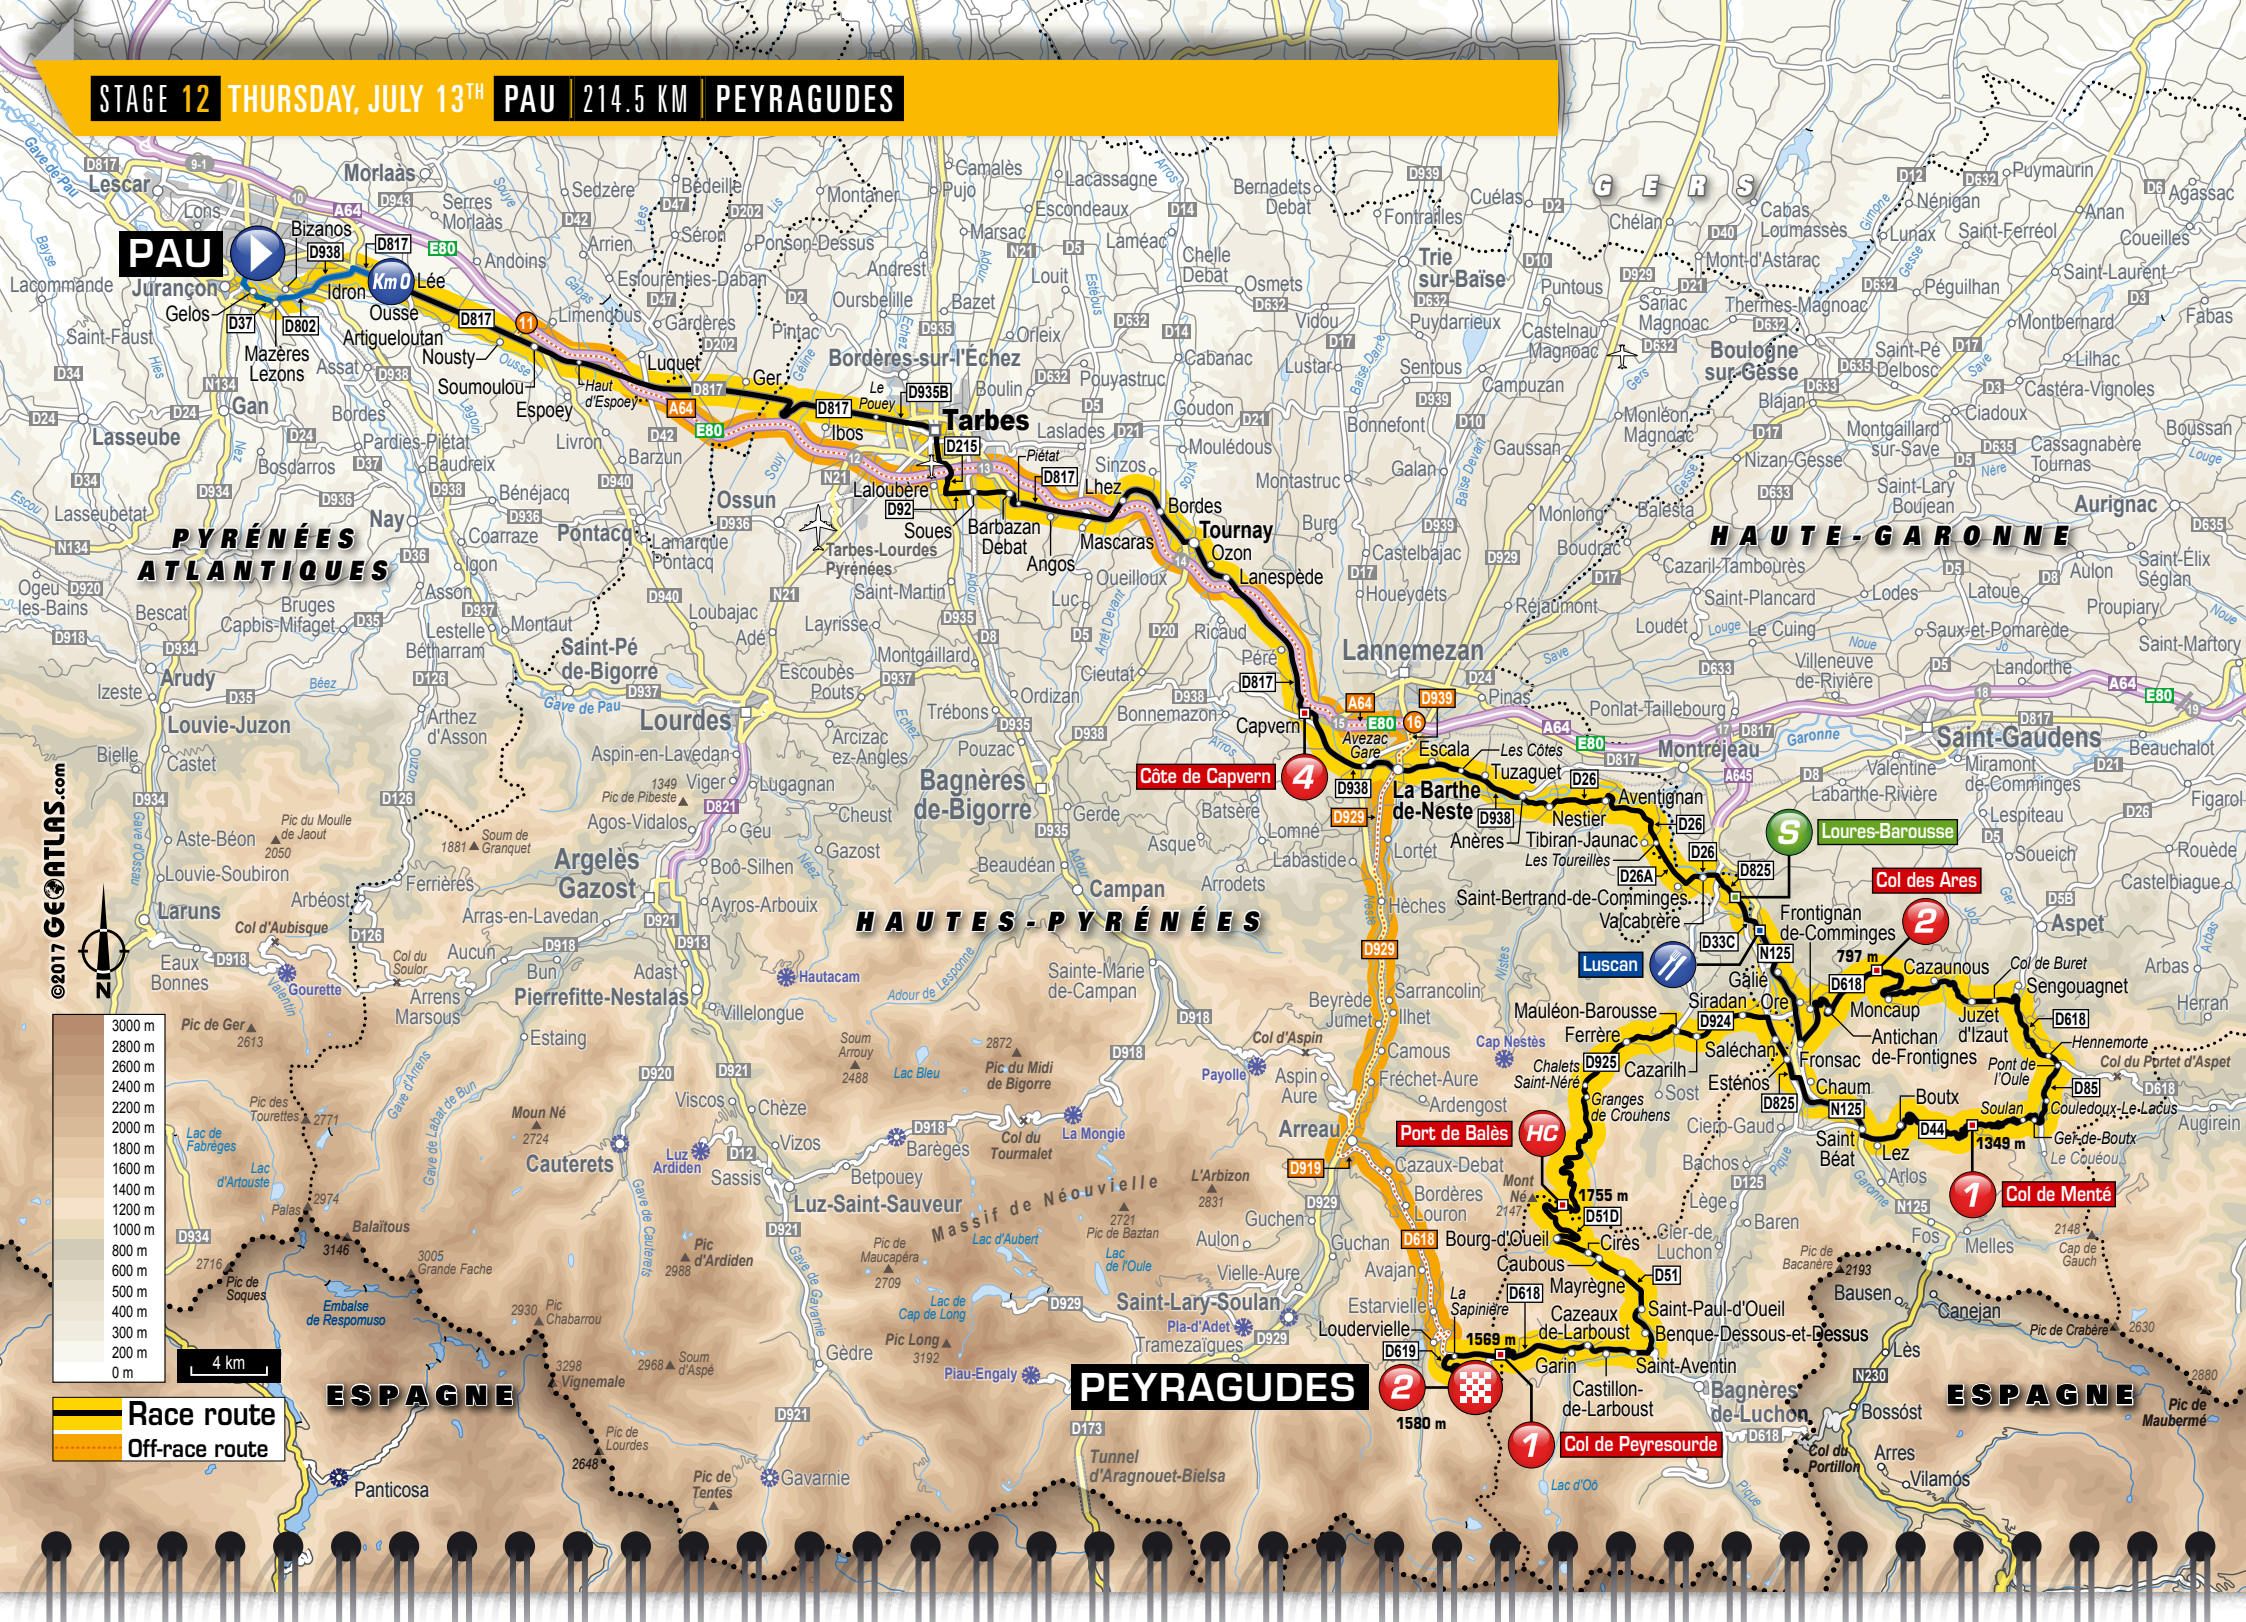

STAGE 12 THURSDAY, JULY 13TH PAU 214.5 KM PEYRAGUDES

©2017 GEOATLAS.com

Race route
Off-race route

ESPAGNE

PEYRAGUDES

ESPAGNE

PYRÉNÉES ATLANTIQUES

HAUTES-PYRÉNÉES

HAUTE-GARONNE

PAU

Tarbes

Lannemezan

Saint-Gaudens

Lourdes

Bagnères de-Bigorre

La Barthe de-Neste

Côte de Capvern

4

LoURES-Barousse

S

PAU

MORLAAS

BORDERES-sur-l'Echez

Tournay

Saint-Béat

Saint-Lary-Soulan

Mayrègne

Saint-Aventin

Loudervielle

Castillon-de-Laroubert

Bagnères-de-Luchon

Loudervielle