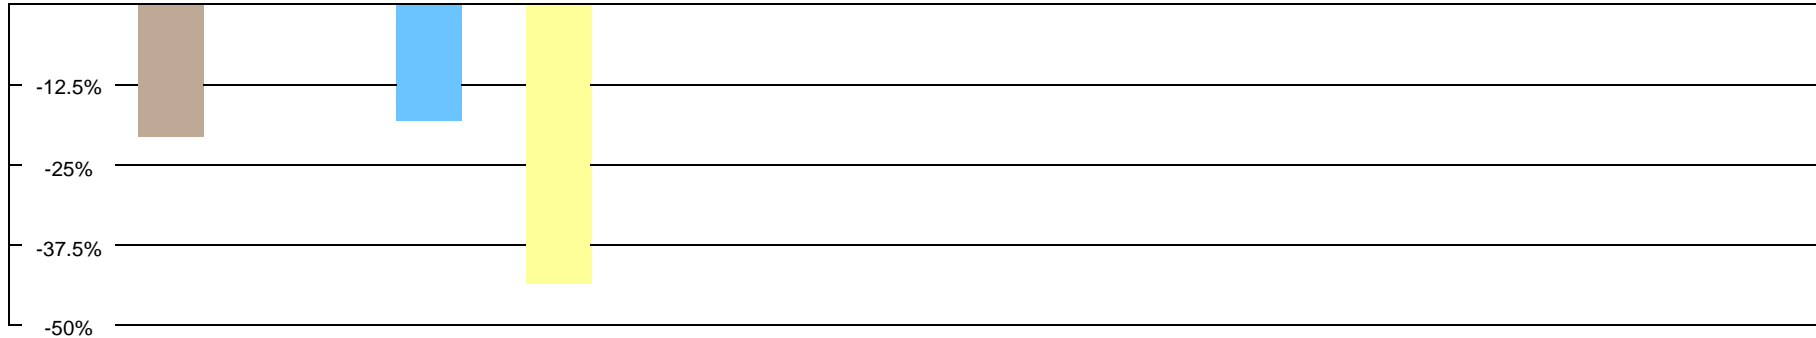

Spieler	Foi	Marco	Sandro	Stef	Tomi	René Roni	Muri
Pkte. +/- %	-21%	14%	-18%	-44%	42%	20%	7%
Pkte. +/-	-207	137	-183	-436	424	197	69