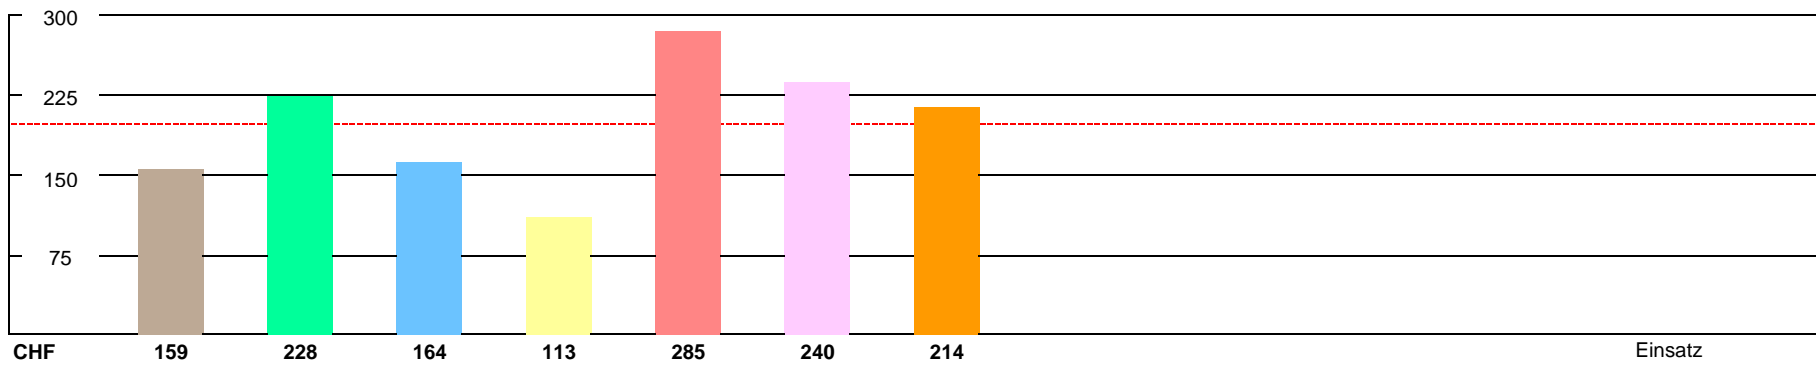

Total CHF (Total CHF, +/- CHF)