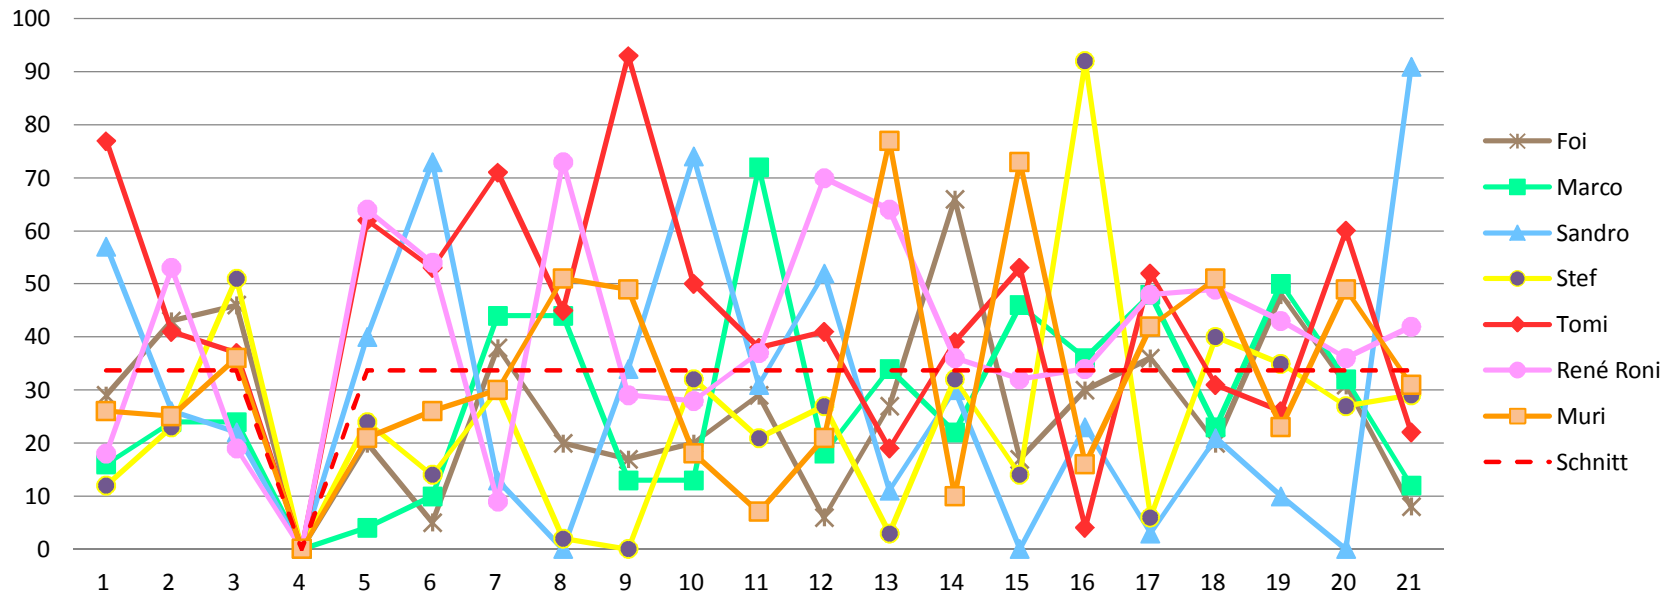

Punkte Etappe