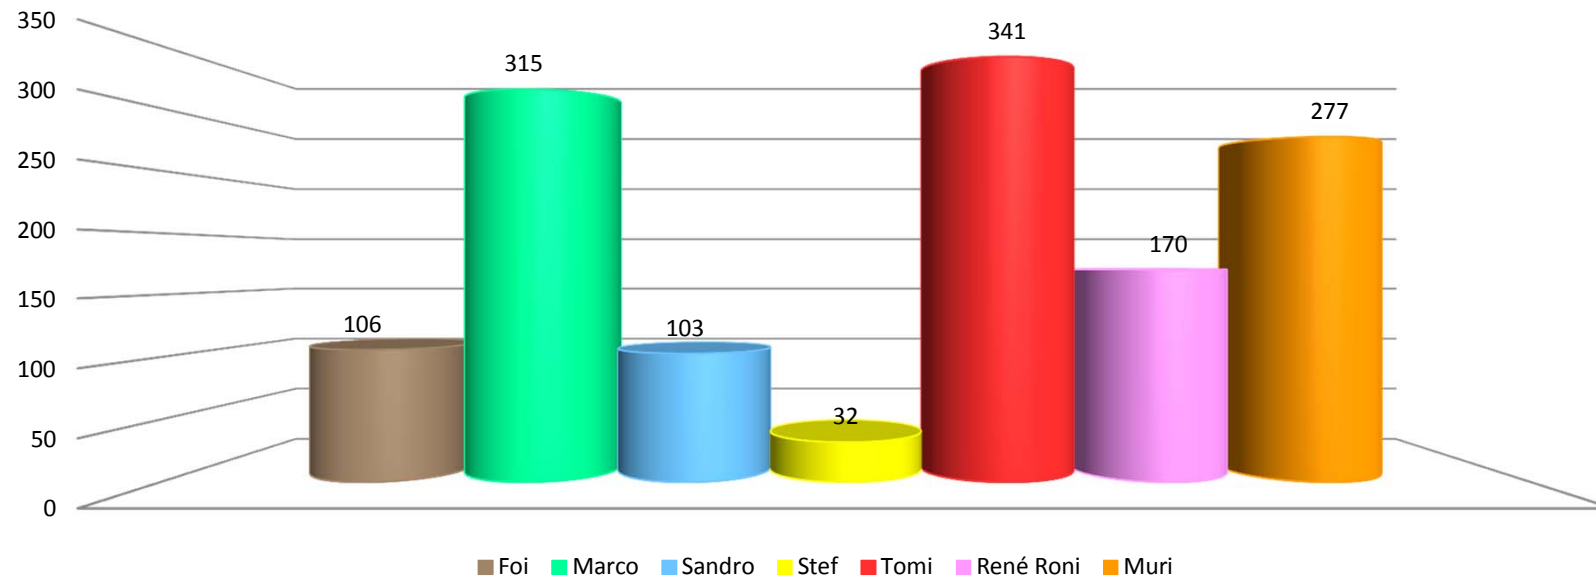

Durchschnitt für das Total der Etappen

34 67 101 101 134 168 201 235 269 302 336 369 403 436 470 504 537 571 604 638 671

Durchschnitt für das Total der Etappe und Gesamt

40 80 120 126 166 206 246 286 326 366 406 446 486 526 566 606 646 686 726 766 806

Punkte Etappe

Punkte Etappe summiert

Punkte Etappe und Gesamt

Punkte Etappe und Gesamt summiert

Gesamtklassament

Schlussklassament

Durchschnitt im Schlussklassament:

192

Schlussklassament nach der Etappe:

21

Total Punkte (Total Punkte, in Prozent, +/- Punkte)

Spieler	Foi	Marco	Sandro	Stef	Tomi	René Roni	Muri	
Punkte %	13%	19%	14%	9%	24%	20%	18%	
Punkte	791	1135	815	562	1422	1195	1067	
Total								5920