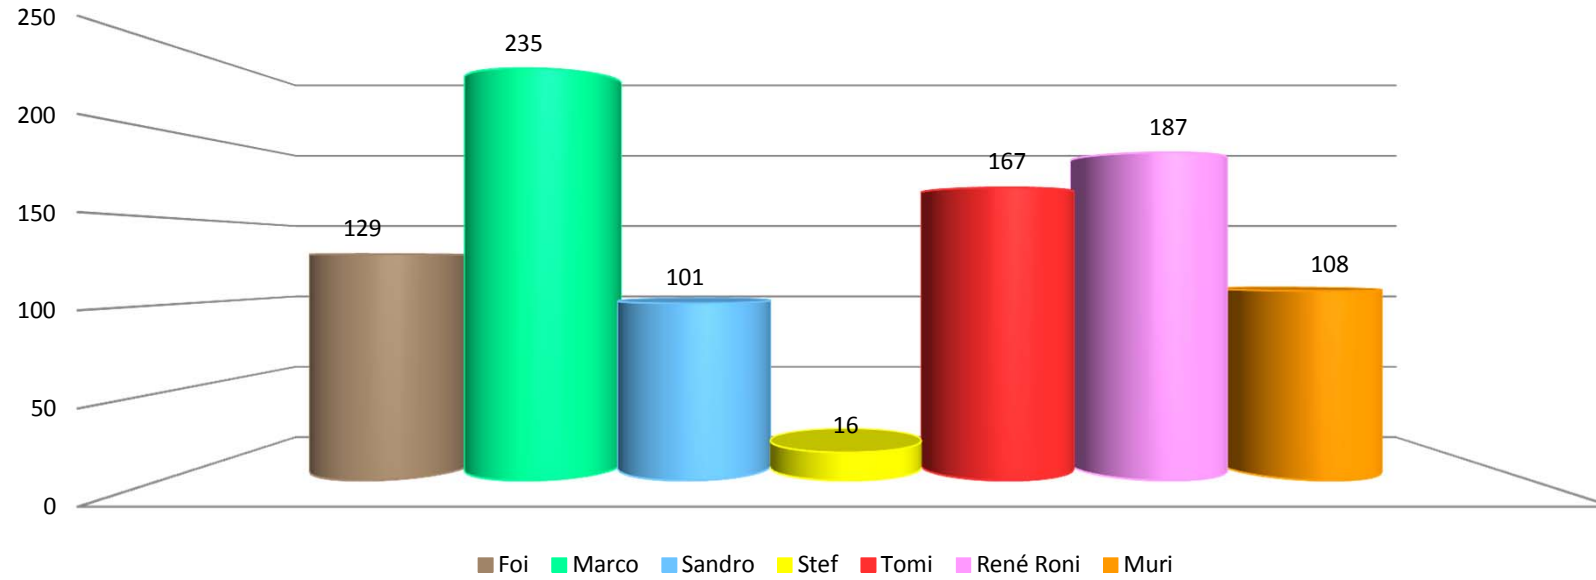

Durchschnitt für das Total der Etappen

34 67 101 101 134 168 201 235 269 302 336 369 403 436 470 504 537 571 604 638 671

Durchschnitt für das Total der Etappe und Gesamt

40 80 120 126 166 206 246 286 326 366 406 446 486 526 566 606 646 686 726 766 806

Punkte Etappe

Punkte Etappe summiert

Punkte Etappe und Gesamt

Punkte Etappe und Gesamt summiert

Gesamtklassament

Schlussklassament

Durchschnitt im Schlussklassament:

192

Schlussklassament nach der Etappe:

21

Total Punkte (Total Punkte, in Prozent, +/- Punkte)

Spieler	Foi	Marco	Sandro	Stef	Tomi	René Roni	Muri	
Punkte %	13%	19%	14%	9%	24%	20%	18%	
Punkte	791	1135	815	562	1422	1195	1067	
Total								5920