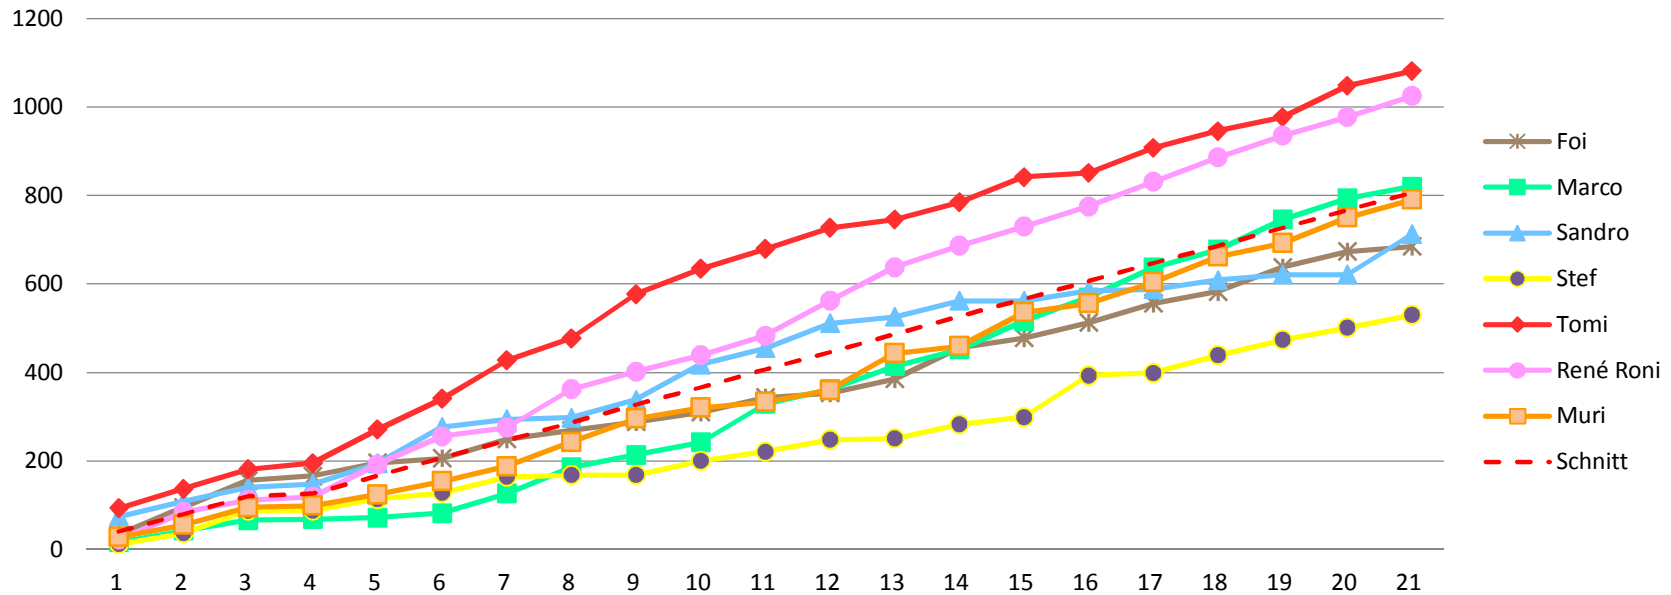

Durchschnitt für das Total der Etappen

34 67 101 101 134 168 201 235 269 302 336 369 403 436 470 504 537 571 604 638 671

Durchschnitt für das Total der Etappe und Gesamt

40 80 120 126 166 206 246 286 326 366 406 446 486 526 566 606 646 686 726 766 806

Punkte Etappe

Punkte Etappe summiert

Punkte Etappe und Gesamt

Punkte Etappe und Gesamt summiert

Gesamtklassament

Schlussklassament

Durchschnitt im Schlussklassament:

192

Schlussklassament nach der Etappe:

21

Total Punkte (Total Punkte, in Prozent, +/- Punkte)

Spieler	Foi	Marco	Sandro	Stef	Tomi	René Roni	Muri	
Punkte %	13%	19%	14%	9%	24%	20%	18%	
Punkte	791	1135	815	562	1422	1195	1067	
Total								5920