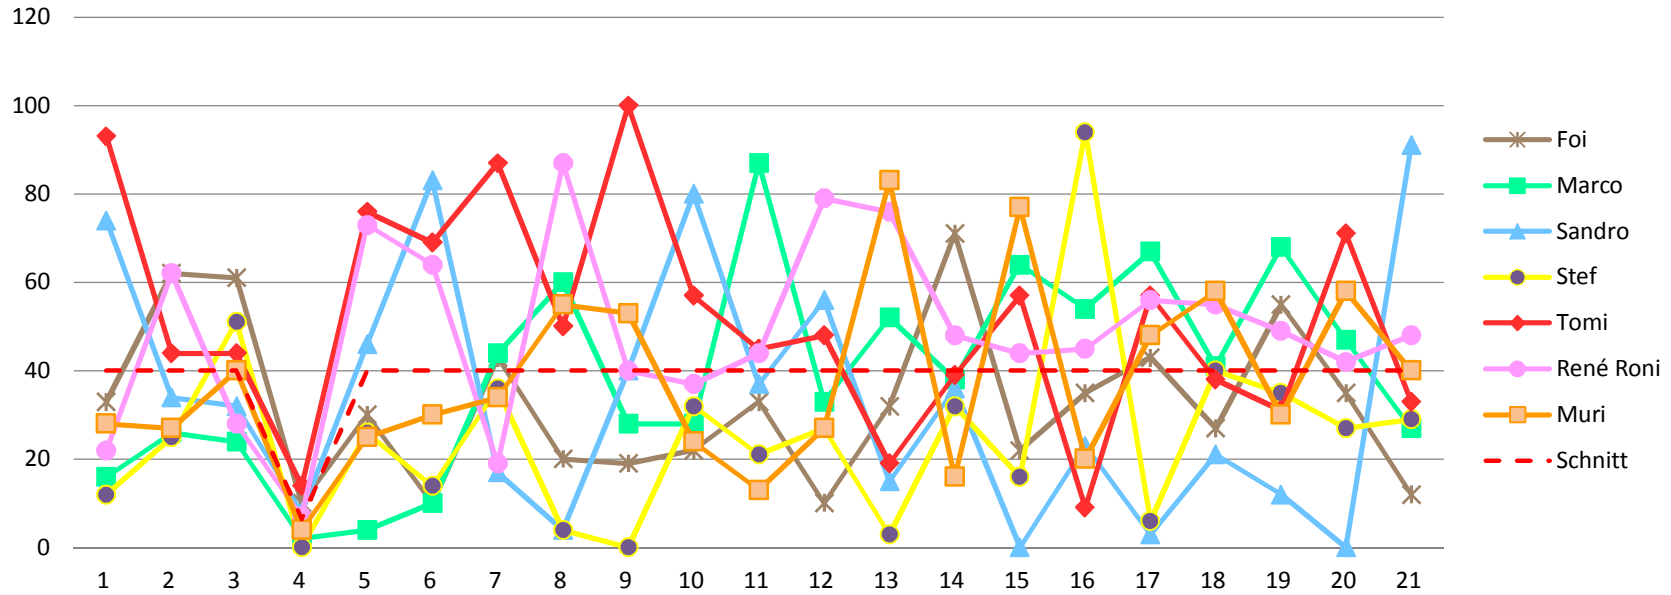

Etappe Gesam Schluskk Total

556	129	106	791
585	235	315	1135
611	101	103	815
514	16	32	562
914	167	341	1422
838	187	170	1195
682	108	277	1067

Tagesdurchschnitt Etappe und Gesamt

40 40 40 6 40 40 40 40 40 40 40 40 40 40 40 40 40 40 40 40 40

Durchschnitt für das Total der Etappen

34 67 101 101 134 168 201 235 269 302 336 369 403 436 470 504 537 571 604 638 671

Durchschnitt für das Total der Etappe und Gesamt

40 80 120 126 166 206 246 286 326 366 406 446 486 526 566 606 646 686 726 766 806

Punkte Etappe

Punkte Etappe summiert

Punkte Etappe und Gesamt

Punkte Etappe und Gesamt summiert

Gesamtklassament

Schlussklassament

Durchschnitt im Schlussklassament:

192

Schlussklassament nach der Etappe:

21

Total Punkte (Total Punkte, in Prozent, +/- Punkte)

Spieler	Foi	Marco	Sandro	Stef	Tomi	René Roni	Muri	
Punkte %	13%	19%	14%	9%	24%	20%	18%	
Punkte	791	1135	815	562	1422	1195	1067	
Total								5920