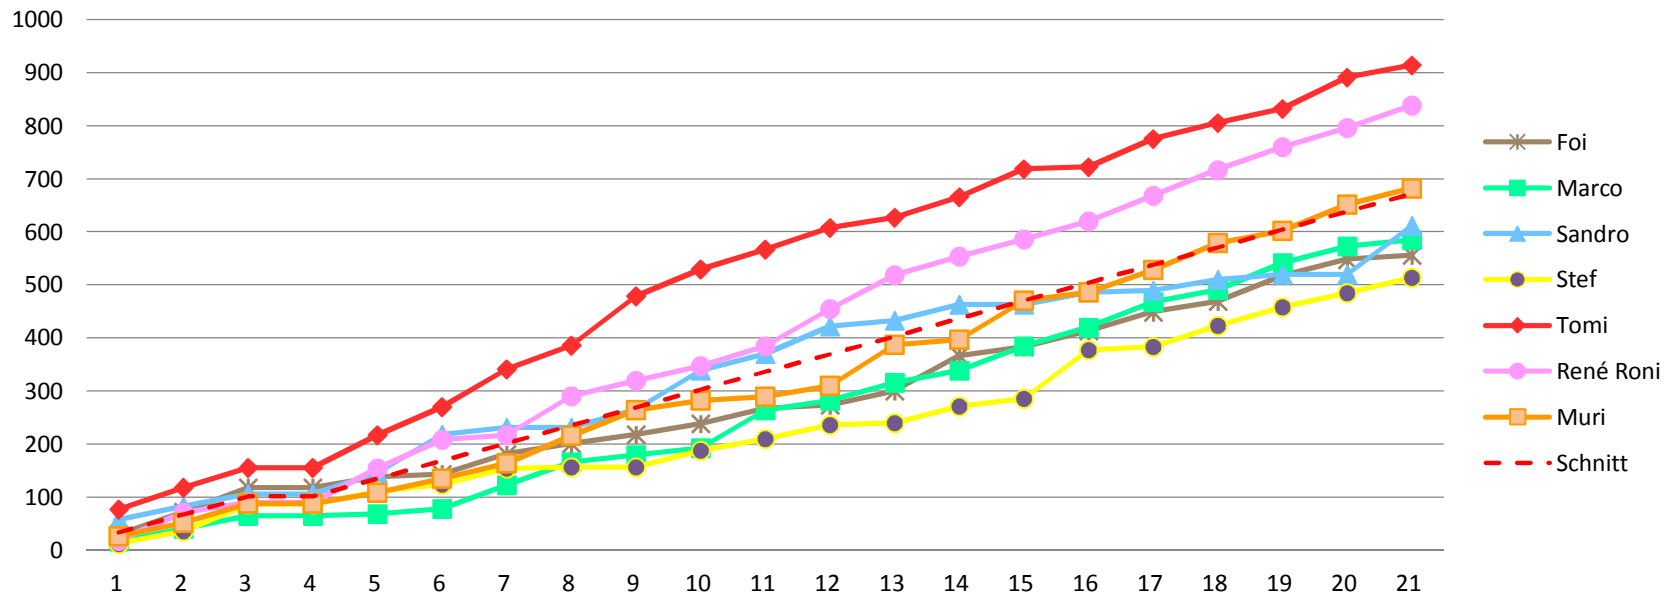

Etappe Gesam Schluskk Total

556	129	106	791
585	235	315	1135
611	101	103	815
514	16	32	562
914	167	341	1422
838	187	170	1195
682	108	277	1067

Tagesdurchschnitt Etappe und Gesamt

40 40 40 6 40 40 40 40 40 40 40 40 40 40 40 40 40 40 40 40 40

Durchschnitt für das Total der Etappen

34 67 101 101 134 168 201 235 269 302 336 369 403 436 470 504 537 571 604 638 671

Durchschnitt für das Total der Etappe und Gesamt

40 80 120 126 166 206 246 286 326 366 406 446 486 526 566 606 646 686 726 766 806

Punkte Etappe

Punkte Etappe summiert

Punkte Etappe und Gesamt

Punkte Etappe und Gesamt summiert

Gesamtklassament

Schlussklassament

Durchschnitt im Schlussklassament:

192