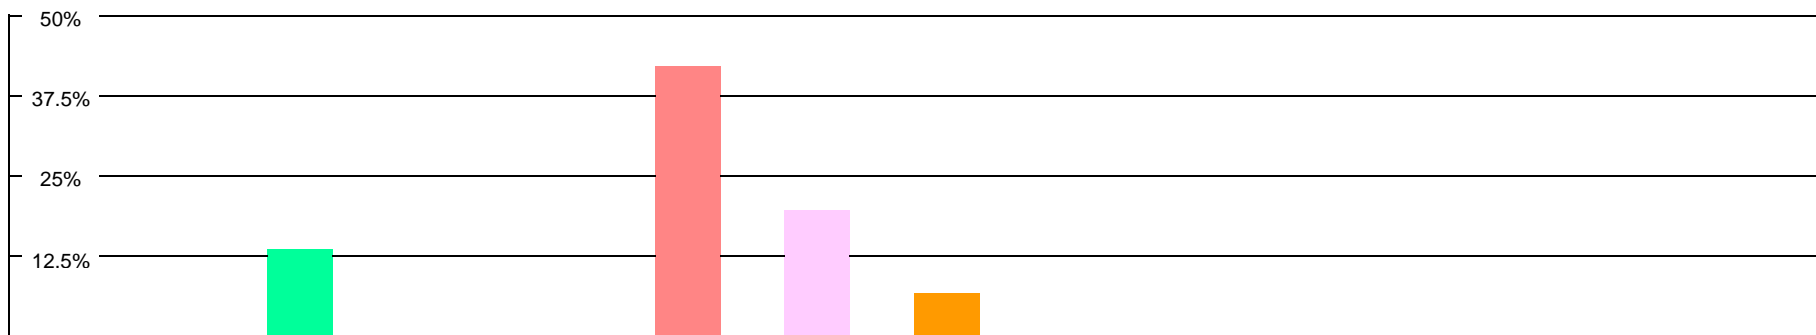

Spieler	Foi	Marco	Sandro	Stef	Tomi	René Roni	Muri	
Punkte %	13%	19%	14%	9%	24%	20%	18%	
Punkte	791	1135	815	562	1422	1195	1067	
Total								5920

Spieler	Foi	Marco	Sandro	Stef	Tomi	René Roni	Muri	
Punkte %	13%	19%	14%	9%	24%	20%	18%	
Punkte	791	1135	815	562	1422	1195	1067	
Total								5920