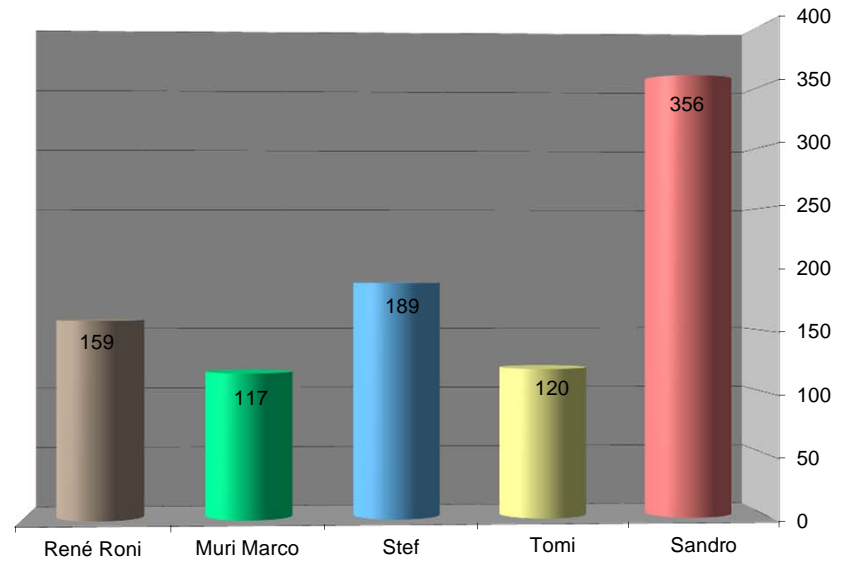

47 47 94 141 188 235 282 329 376 423 470 517 564 611 658 705 752 799 846 893 940

Durchschnitt für das Total der Etappe und Gesamt

56 65 121 177 233 289 345 401 457 513 569 625 681 737 793 849 905 961 1017 1073 1129

www.radtoto.com

1	2	3	4	5	6	7	8	9	10	11	12	13	14	15	16	17	18	19	20	21
---	---	---	---	---	---	---	---	---	----	----	----	----	----	----	----	----	----	----	----	----

Punkte pro Etappe und Gesamt

Total Punkte der Etappe und Gesamt

Gesamtklassament

Schlussklassament

Durchschnitt Schlussklassament

269

Total Punkte (Total Punkte, in Prozent, +/- Punkte)

Spieler	René Roni	Muri Marco	Stef	Tomi	Sandro
---------	-----------	------------	------	------	--------