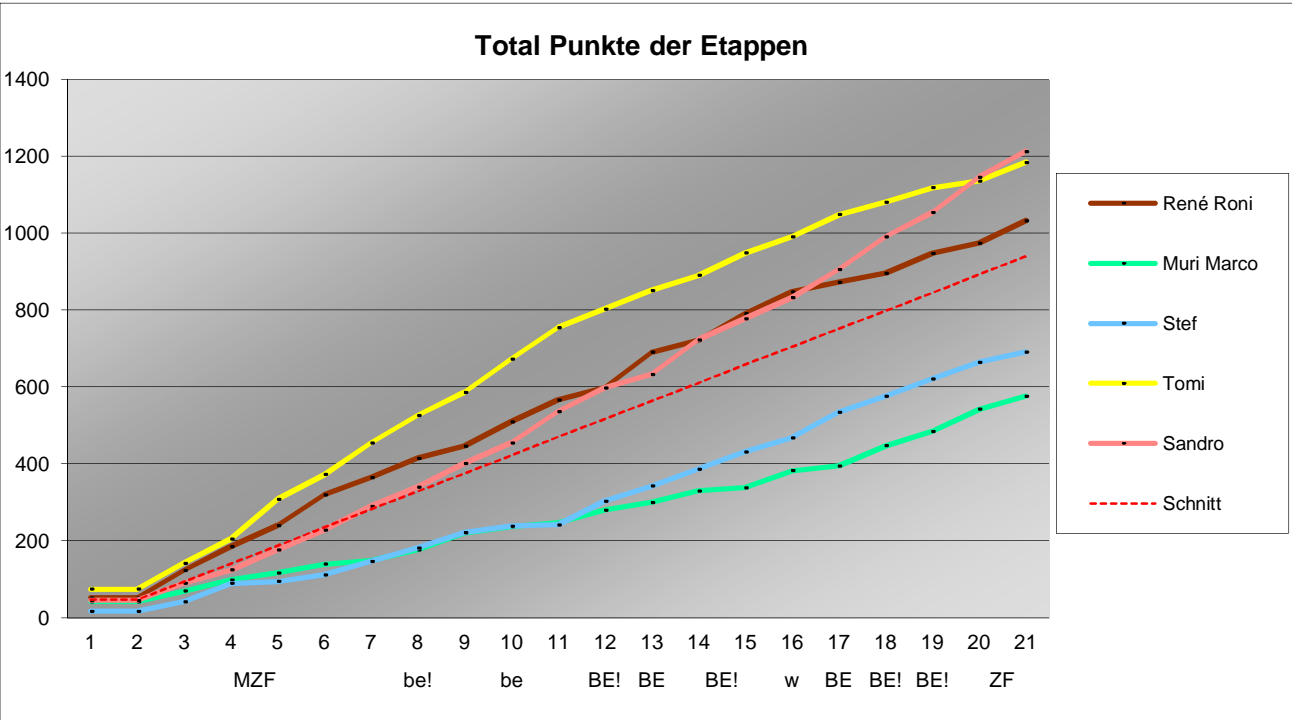

Datentabelle und Diagramme

Tour de France

Etappe Gesamt Schlusssk Total

René Roni	1	2 MZF	3	4	5	6	7	8 be!	9 be	10	11	12 BE!	13 BE!	14 BE!	15	16 w	17 BE	18 BE!	19 BE!	20 ZF	21
Etappe	53	0	71	62	54	81	45	50	31	63	57	31	93	31	70	56	26	23	51	27	58
Gesamt	23	18	16	14	16	14	14	14	4	4	0	0	0	0	0	4	2	2	4	5	5
Total	76	18	87	76	70	95	59	64	35	67	57	31	93	31	70	60	28	25	55	32	63
Etappe summiert	53	53	124	186	240	321	366	416	447	510	567	598	691	722	792	848	874	897	948	975	1033
Gesamt summiert	23	41	57	71	87	101	115	129	133	137	137	137	137	137	137	141	143	145	149	154	159
Total	76	94	181	257	327	422	481	545	580	647	704	735	828	859	929	989	1017	1042	1097	1129	1192
Muri Marco																					
Etappe	43	0	27	29	19	22	10	28	43	16	11	32	20	31	8	44	12	53	38	57	34
Gesamt	0	3	3	5	7	7	5	9	5	5	5	6	4	4	4	4	4	7	12	9	9
Total	43	3	30	34	26	29	15	37	48	21	16	38	24	35	12	48	16	60	50	66	43
Etappe summiert	43	43	70	99	118	140	150	178	221	237	248	280	300	331	339	383	395	448	486	543	577
Gesamt summiert	0	3	6	11	18	25	30	39	44	49	54	60	64	68	72	76	80	87	99	108	117
Total	43	46	76	110	136	165	180	217	265	286	302	340	364	399	411	459	475	535	585	651	694
Stef																					
Etappe	18	0	24	48	5	17	36	35	40	16	4	61	39	44	45	37	66	42	45	43	27
Gesamt	0	11	11	9	9	9	9	5	6	6	4	11	13	13	11	10	12	7	11	11	11
Total	18	11	35	57	14	26	45	40	46	22	8	72	52	57	56	47	78	49	56	54	38
Etappe summiert	18	18	42	90	95	112	148	183	223	239	243	304	343	387	432	469	535	577	622	665	692
Gesamt summiert	0	11	22	31	40	49	58	63	69	75	79	90	103	116	127	137	149	156	167	178	189
Total	18	29	64	121	135	161	206	246	292	314	322	394	446	503	559	606	684	733	789	843	881
Tomi																					
Etappe	75	0	68	62	104	64	83	71	60	86	82	49	48	39	58	42	58	32	38	17	49
Gesamt	11	4	8	4	2	4	6	8	9	9	11	7	7	5	5	2	2	7	5	2	2
Total	86	4	76	66	106	68	89	79	69	95	93	56	55	44	63	44	60	39	43	19	51
Etappe summiert	75	75	143	205	309	373	456	527	587	673	755	804	852	891	949	991	1049	1081	1119	1136	1185
Gesamt summiert	11	15	23	27	29	33	39	47	56	65	76	83	90	95	100	102	104	111	116	118	120
Total	86	90	166	232	338	406	495	574	643	738	831	887	942	986	1049	1093	1153	1192	1235	1254	1305
Sandro																					
Etappe	46	0	45	34	53	51	61	51	61	54	81	62	35	90	54	56	73	85	63	91	67
Gesamt	9	7	7	13	11	11	11	9	21	21	25	21	21	23	25	25	25	22	13	18	18
Total	55	7	52	47	64	62	72	60	82	75	106	83	56	113	79	81	98	107	76	109	85
Etappe summiert	46	46	91	125	178	229	290	341	402	456	537	599	634	724	778	834	907	992	1055	1146	1213
Gesamt summiert	9	16	23	36	47	58	69	78	99	120	145	166	187	210	235	260	285	307	320	338	356
Total	55	62	114	161	225	287	359	419	501	576	682	765	821	934	1013	1094	1192	1299	1375	1484	1569

1033 159 156 **1348**

577 117 233 **927**

692 189 273 **1154**

1185 120 153 **1458**

1213 356 529 **2098**

Tagesdurchschnitt Etappe und Gesamt

56 9 56 56 56 56 56 56 56 56 56 56 56 56 56 56 56 56 56 56 56

Durchschnitt für das Total der Etappen

47 47 94 141 188 235 282 329 376 423 470 517 564 611 658 705 752 799 846 893 940

Durchschnitt für das Total der Etappe und Gesamt

56 65 121 177 233 289 345 401 457 513 569 625 681 737 793 849 905 961 1017 1073 1129

www.radtoto.com

1	2	3	4	5	6	7	8	9	10	11	12	13	14	15	16	17	18	19	20	21