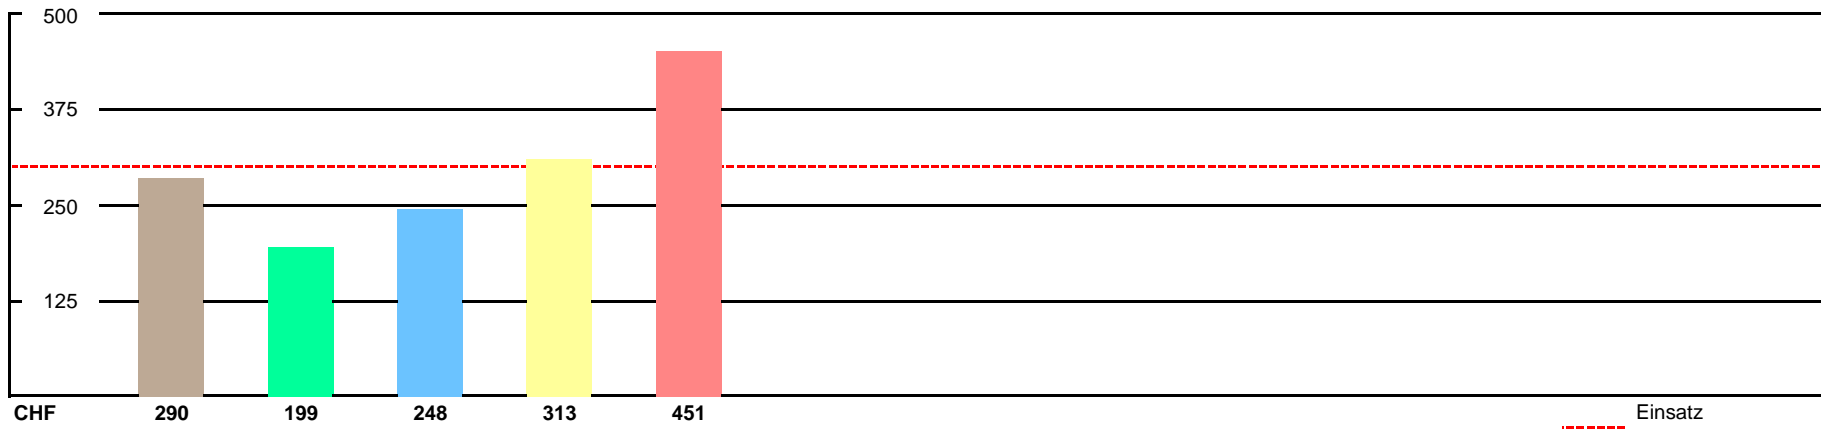

Total CHF (Total CHF, +/- CHF)