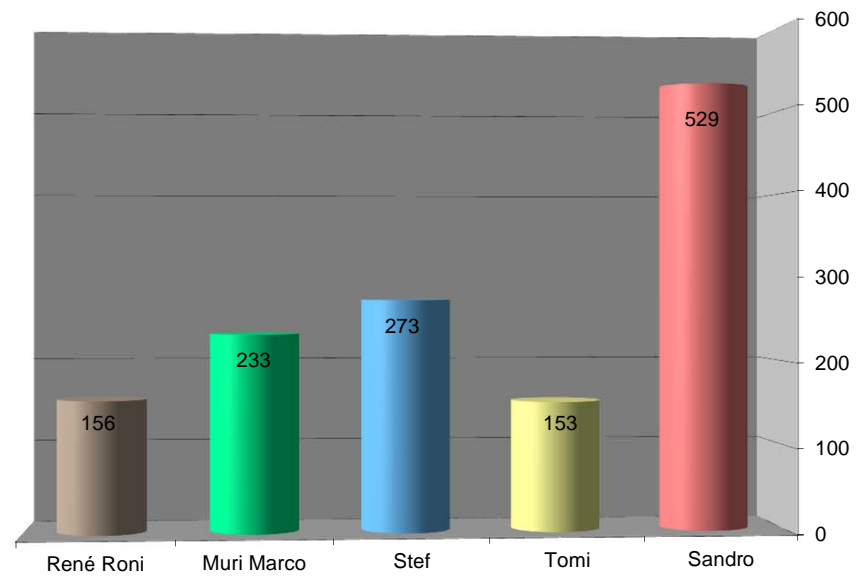

47 47 94 141 188 235 282 329 376 423 470 517 564 611 658 705 752 799 846 893 940

Durchschnitt für das Total der Etappe und Gesamt

56 65 121 177 233 289 345 401 457 513 569 625 681 737 793 849 905 961 1017 1073 1129

www.radtoto.com

1	2	3	4	5	6	7	8	9	10	11	12	13	14	15	16	17	18	19	20	21
---	---	---	---	---	---	---	---	---	----	----	----	----	----	----	----	----	----	----	----	----

Punkte pro Etappe und Gesamt

Total Punkte der Etappe und Gesamt

Gesamtklassament

Schlussklassament

Durchschnitt Schlussklassament

269

Total Punkte (Total Punkte, in Prozent, +/- Punkte)

Spieler	René Roni	Muri Marco	Stef	Tomi	Sandro
---------	-----------	------------	------	------	--------