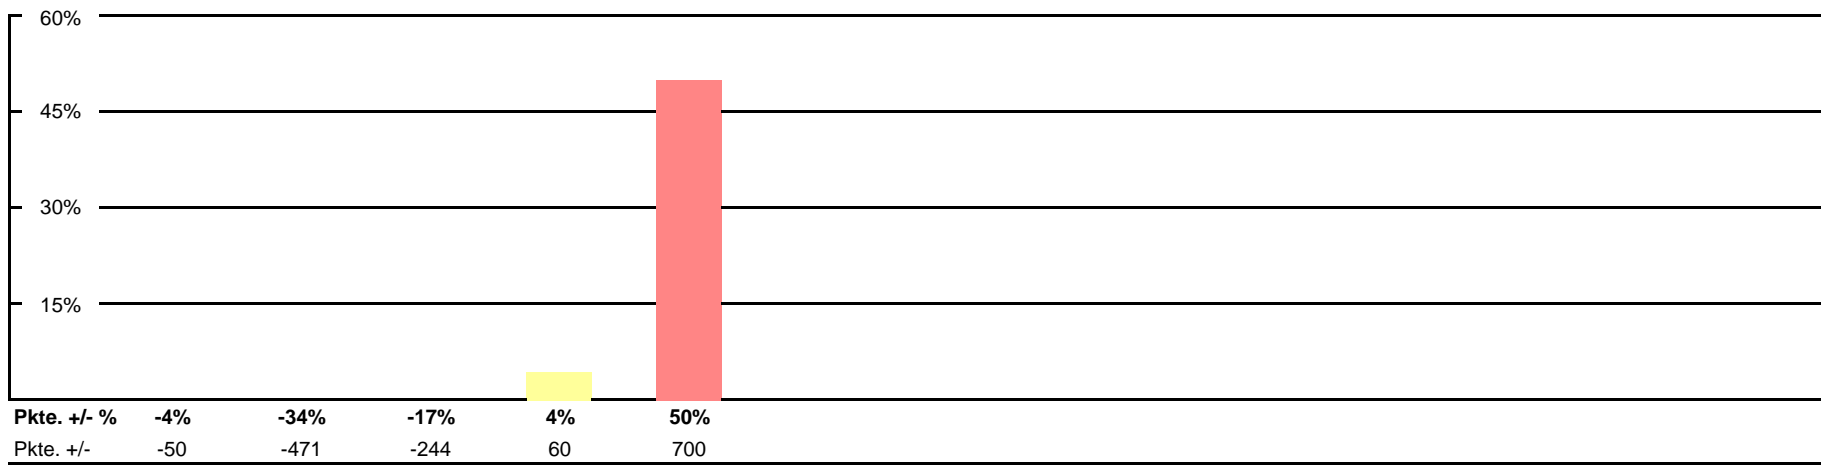

Gesamtklassament

Schlussklassament

Durchschnitt Schlussklassament

269

Total Punkte (Total Punkte, in Prozent, +/- Punkte)

Spieler	René Roni	Muri Marco	Stef	Tomi	Sandro
---------	-----------	------------	------	------	--------