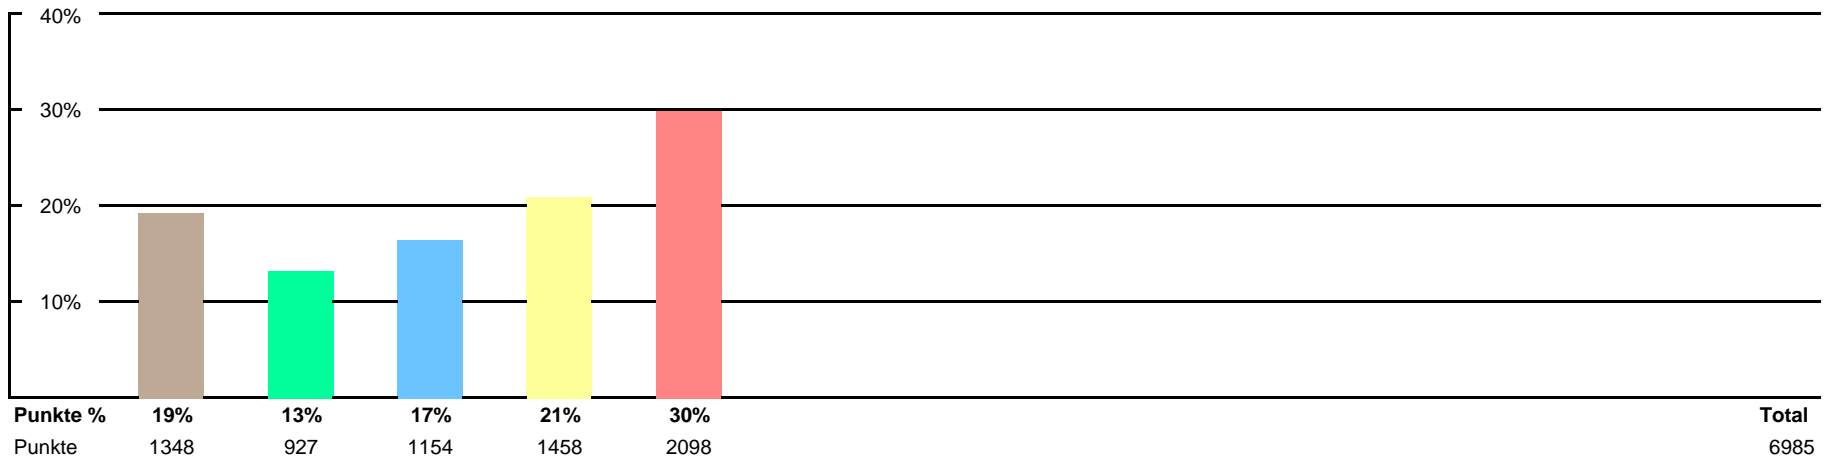

Gesamtklassament

Schlussklassament

Durchschnitt Schlussklassament

269

Total Punkte (Total Punkte, in Prozent, +/- Punkte)

Spieler	René Roni	Muri Marco	Stef	Tomi	Sandro
---------	-----------	------------	------	------	--------