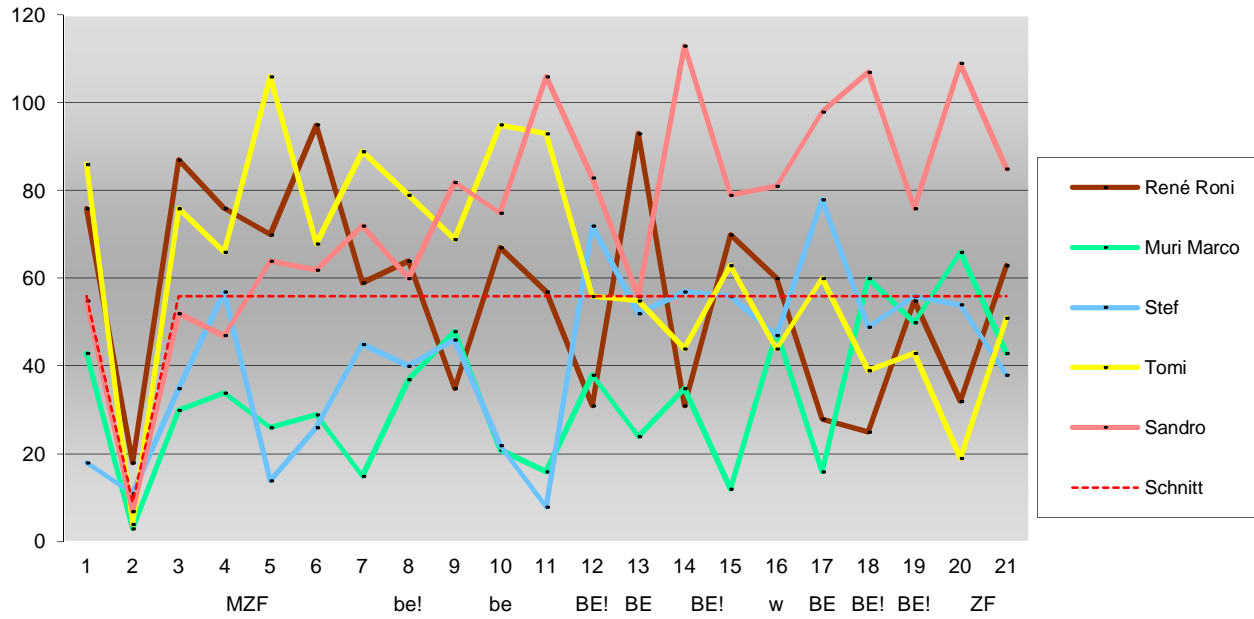

1033 159 156 **1348**

577 117 233 **927**

692 189 273 **1154**

1185 120 153 **1458**

1213 356 529 **2098**

Tagesdurchschnitt Etappe und Gesamt

56 9 56 56 56 56 56 56 56 56 56 56 56 56 56 56 56 56 56 56 56

Durchschnitt für das Total der Etappen

47 47 94 141 188 235 282 329 376 423 470 517 564 611 658 705 752 799 846 893 940

Durchschnitt für das Total der Etappe und Gesamt

56 65 121 177 233 289 345 401 457 513 569 625 681 737 793 849 905 961 1017 1073 1129

www.radtoto.com

1	2	3	4	5	6	7	8	9	10	11	12	13	14	15	16	17	18	19	20	21
---	---	---	---	---	---	---	---	---	----	----	----	----	----	----	----	----	----	----	----	----

Punkte pro Etappe und Gesamt

Total Punkte der Etappe und Gesamt