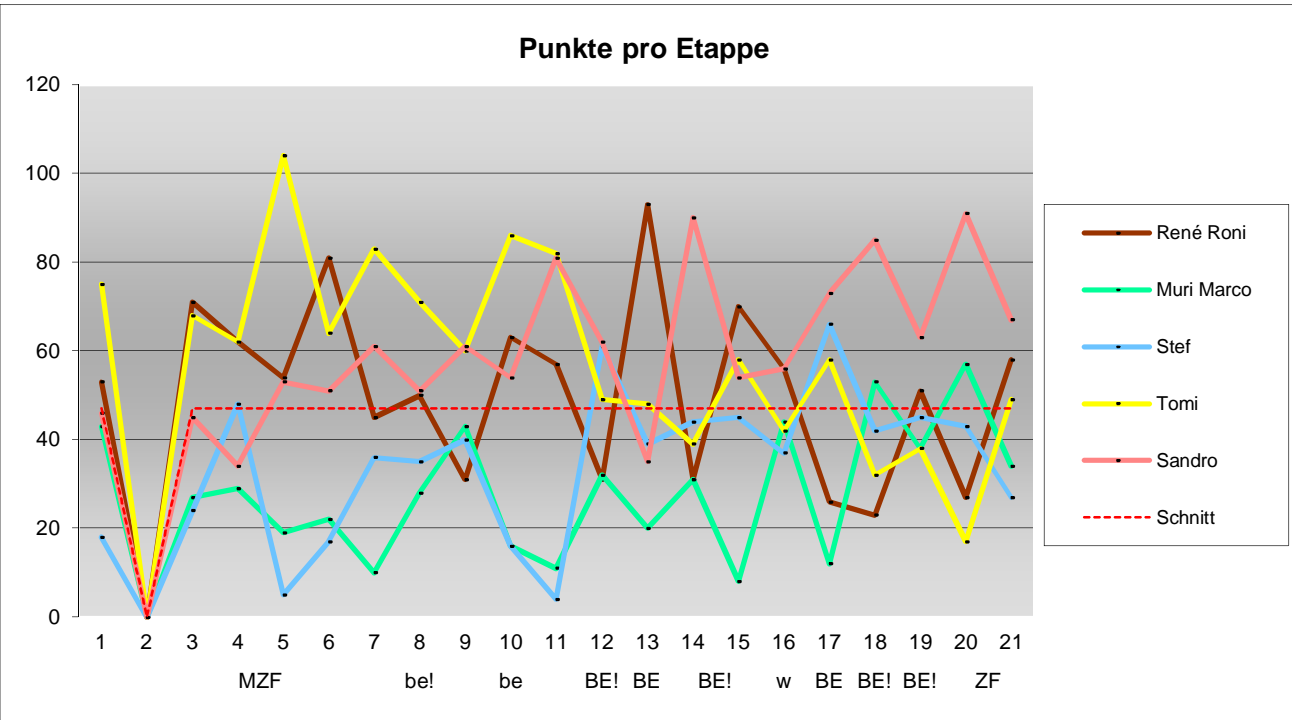

Datentabelle und Diagramme

Tour de France

Etappe Gesamt Schlusssk Total

René Roni	1	2 MZF	3	4	5	6	7	8 be!	9 be	10	11	12 BE!	13 BE!	14 BE!	15	16 w	17 BE	18 BE!	19 BE!	20 ZF	21
Etappe	53	0	71	62	54	81	45	50	31	63	57	31	93	31	70	56	26	23	51	27	58
Gesamt	23	18	16	14	16	14	14	14	4	4	0	0	0	0	0	4	2	2	4	5	5
Total	76	18	87	76	70	95	59	64	35	67	57	31	93	31	70	60	28	25	55	32	63
Etappe summiert	53	53	124	186	240	321	366	416	447	510	567	598	691	722	792	848	874	897	948	975	1033
Gesamt summiert	23	41	57	71	87	101	115	129	133	137	137	137	137	137	137	141	143	145	149	154	159
Total	76	94	181	257	327	422	481	545	580	647	704	735	828	859	929	989	1017	1042	1097	1129	1192
Muri Marco																					
Etappe	43	0	27	29	19	22	10	28	43	16	11	32	20	31	8	44	12	53	38	57	34
Gesamt	0	3	3	5	7	7	5	9	5	5	5	6	4	4	4	4	4	7	12	9	9
Total	43	3	30	34	26	29	15	37	48	21	16	38	24	35	12	48	16	60	50	66	43
Etappe summiert	43	43	70	99	118	140	150	178	221	237	248	280	300	331	339	383	395	448	486	543	577
Gesamt summiert	0	3	6	11	18	25	30	39	44	49	54	60	64	68	72	76	80	87	99	108	117
Total	43	46	76	110	136	165	180	217	265	286	302	340	364	399	411	459	475	535	585	651	694
Stef																					
Etappe	18	0	24	48	5	17	36	35	40	16	4	61	39	44	45	37	66	42	45	43	27
Gesamt	0	11	11	9	9	9	9	5	6	6	4	11	13	13	11	10	12	7	11	11	11
Total	18	11	35	57	14	26	45	40	46	22	8	72	52	57	56	47	78	49	56	54	38
Etappe summiert	18	18	42	90	95	112	148	183	223	239	243	304	343	387	432	469	535	577	622	665	692
Gesamt summiert	0	11	22	31	40	49	58	63	69	75	79	90	103	116	127	137	149	156	167	178	189
Total	18	29	64	121	135	161	206	246	292	314	322	394	446	503	559	606	684	733	789	843	881
Tomi																					
Etappe	75	0	68	62	104	64	83	71	60	86	82	49	48	39	58	42	58	32	38	17	49
Gesamt	11	4	8	4	2	4	6	8	9	9	11	7	7	5	5	2	2	7	5	2	2
Total	86	4	76	66	106	68	89	79	69	95	93	56	55	44	63	44	60	39	43	19	51
Etappe summiert	75	75	143	205	309	373	456	527	587	673	755	804	852	891	949	991	1049	1081	1119	1136	1185
Gesamt summiert	11	15	23	27	29	33	39	47	56	65	76	83	90	95	100	102	104	111	116	118	120
Total	86	90	166	232	338	406	495	574	643	738	831	887	942	986	1049	1093	1153	1192	1235	1254	1305
Sandro																					
Etappe	46	0	45	34	53	51	61	51	61	54	81	62	35	90	54	56	73	85	63	91	67
Gesamt	9	7	7	13	11	11	11	9	21	21	25	21	21	23	25	25	25	22	13	18	18
Total	55	7	52	47	64	62	72	60	82	75	106	83	56	113	79	81	98	107	76	109	85
Etappe summiert	46	46	91	125	178	229	290	341	402	456	537	599	634	724	778	834	907	992	1055	1146	1213
Gesamt summiert	9	16	23	36	47	58	69	78	99	120	145	166	187	210	235	260	285	307	320	338	356
Total	55	62	114	161	225	287	359	419	501	576	682	765	821	934	1013	1094	1192	1299	1375	1484	1569

1033 159 156 **1348**

577 117 233 **927**

692 189 273 **1154**

1185 120 153 **1458**

1213 356 529 **2098**

Tagesdurchschnitt Etappe und Gesamt

56 9 56 56 56 56 56 56 56 56 56 56 56 56 56 56 56 56 56 56 56

Durchschnitt für das Total der Etappen

47 47 94 141 188 235 282 329 376 423 470 517 564 611 658 705 752 799 846 893 940

Durchschnitt für das Total der Etappe und Gesamt

56 65 121 177 233 289 345 401 457 513 569 625 681 737 793 849 905 961 1017 1073 1129

www.radtoto.com

1	2	3	4	5	6	7	8	9	10	11	12	13	14	15	16	17	18	19	20	21