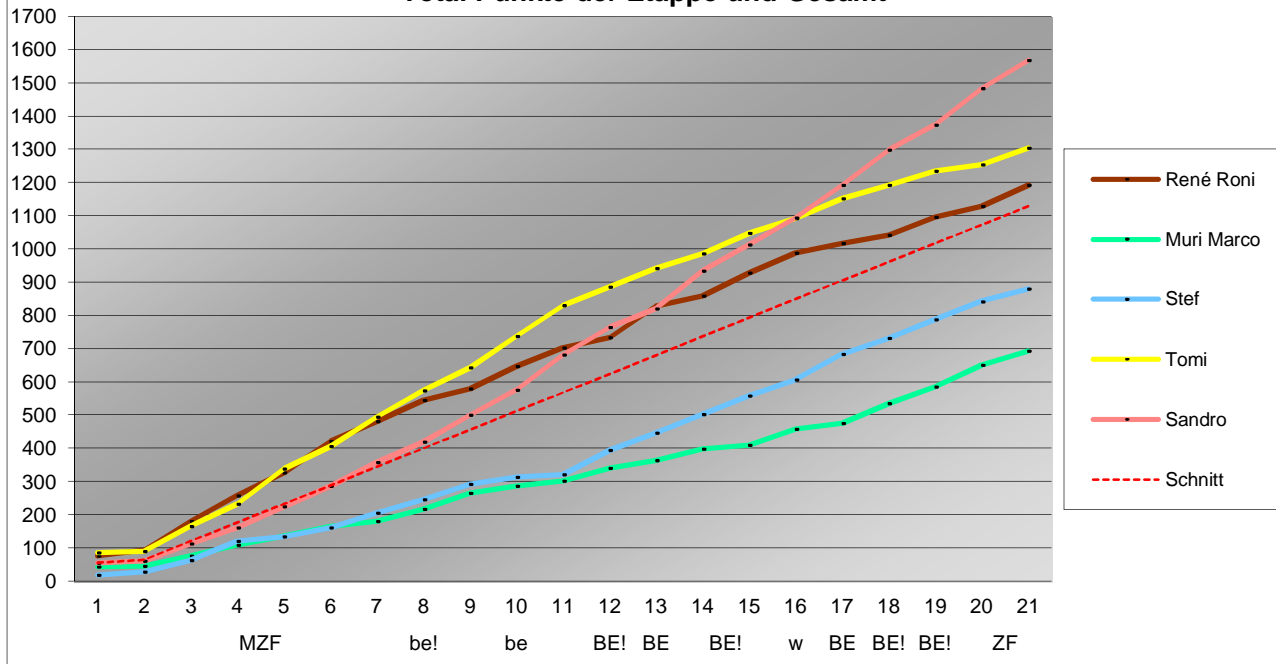

1033 159 156 **1348**

577 117 233 **927**

692 189 273 **1154**

1185 120 153 **1458**

1213 356 529 **2098**

Tagesdurchschnitt Etappe und Gesamt

56 9 56 56 56 56 56 56 56 56 56 56 56 56 56 56 56 56 56 56 56

Durchschnitt für das Total der Etappen

47 47 94 141 188 235 282 329 376 423 470 517 564 611 658 705 752 799 846 893 940

Durchschnitt für das Total der Etappe und Gesamt

56 65 121 177 233 289 345 401 457 513 569 625 681 737 793 849 905 961 1017 1073 1129

www.radtoto.com

1	2	3	4	5	6	7	8	9	10	11	12	13	14	15	16	17	18	19	20	21
---	---	---	---	---	---	---	---	---	----	----	----	----	----	----	----	----	----	----	----	----

Punkte pro Etappe und Gesamt

Total Punkte der Etappe und Gesamt

Gesamtklassament

Schlussklassament

Durchschnitt Schlussklassament

269

Total Punkte (Total Punkte, in Prozent, +/- Punkte)

Spieler	René Roni	Muri Marco	Stef	Tomi	Sandro
---------	-----------	------------	------	------	--------