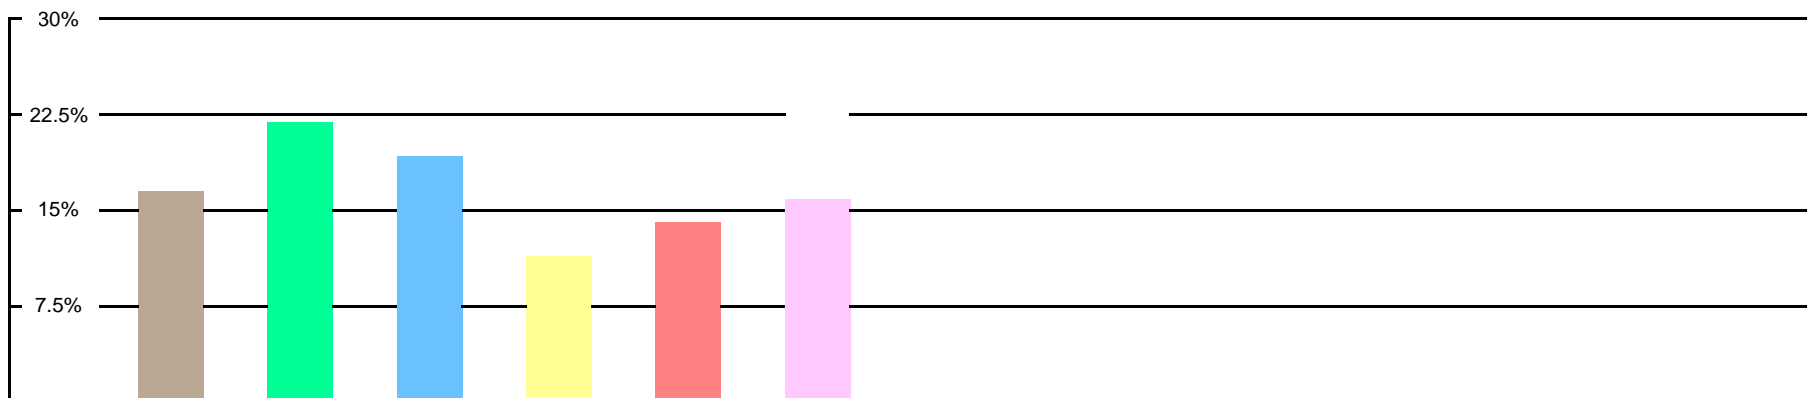

### Total Punkte der Etappe und Gesamt

**Gesamtklassament**

**Schlussklassament**

Durchschnitt Schlussklassament

224

**Total Punkte** (Total Punkte, in Prozent, +/- Punkte)

Punkte	1210	1584	1391	837	1026	1164	<b>Total</b>
							7212