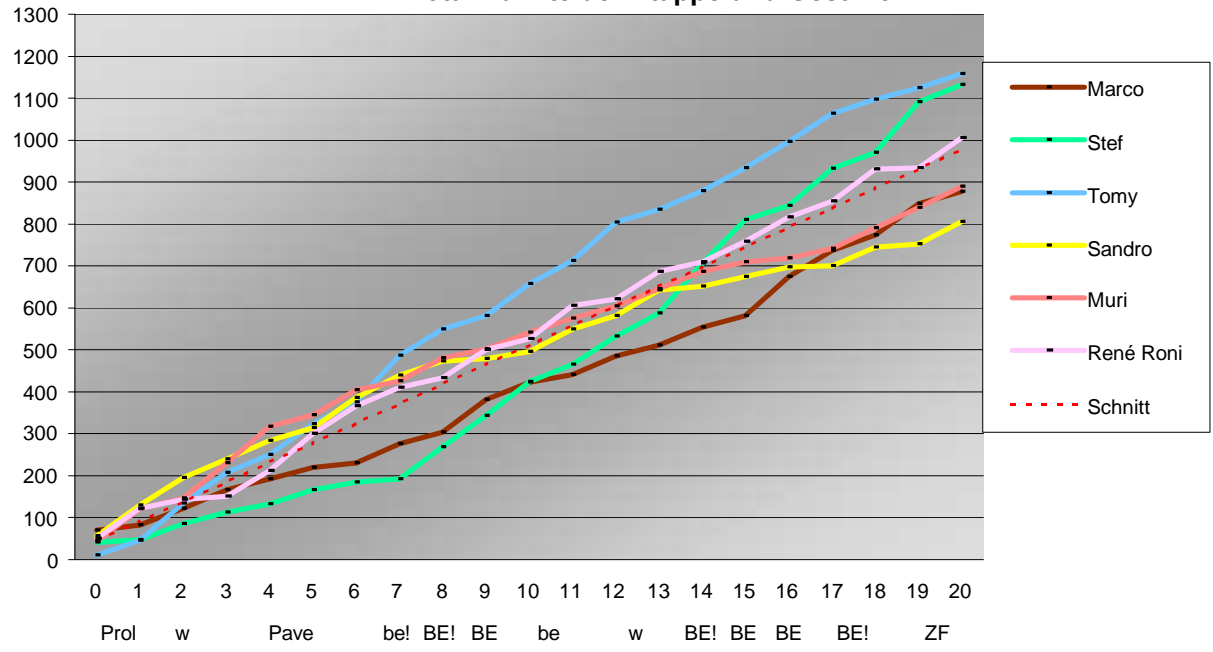

Total Punkte der Etappe und Gesamt