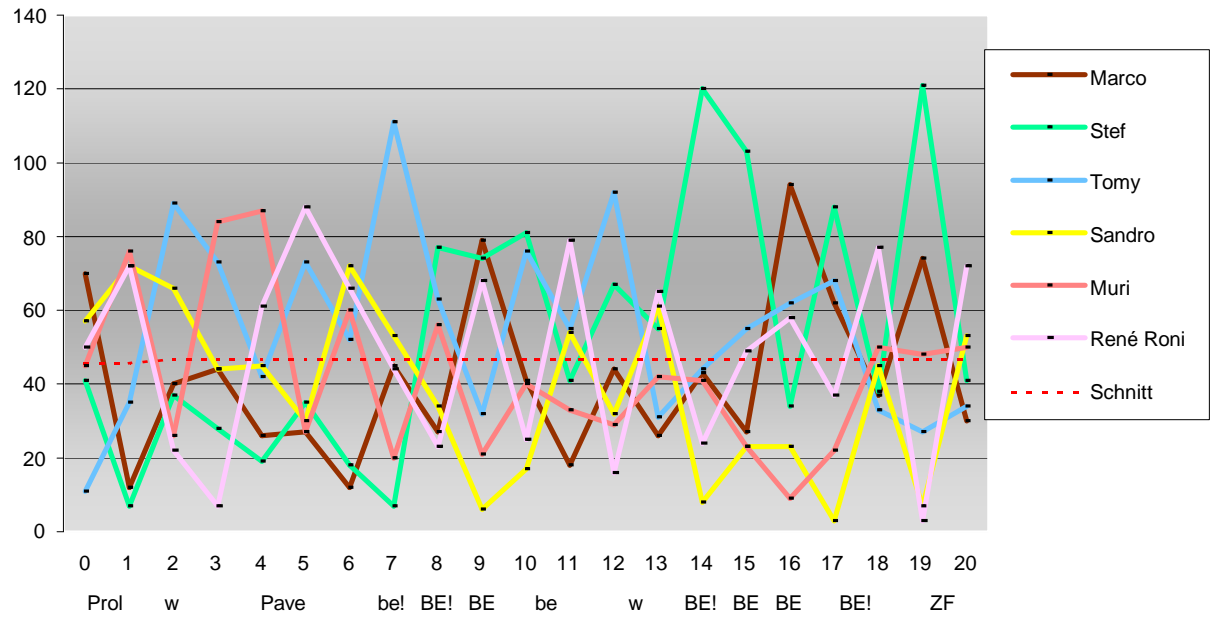

Etappe Gesamt Schlusssk Total

666 212 332 1210

823 309 452 1584

962 196 233 1391

749 56 32 837

762 127 137 1026

973 33 158 1164

Tagesdurchschnitt Etappe und Gesamt

46 46 47

Durchschnitt für das Total der Etappen

39 78 118 157 196 235 274 313 353 392 431 470 509 548 588 627 666 705 744 783 823

Durchschnitt für das Total der Etappe und Gesamt

46 91 138 185 231 278 325 371 418 465 511 558 605 651 698 745 791 838 885 931 978

### Punkte pro Etappe und Gesamt