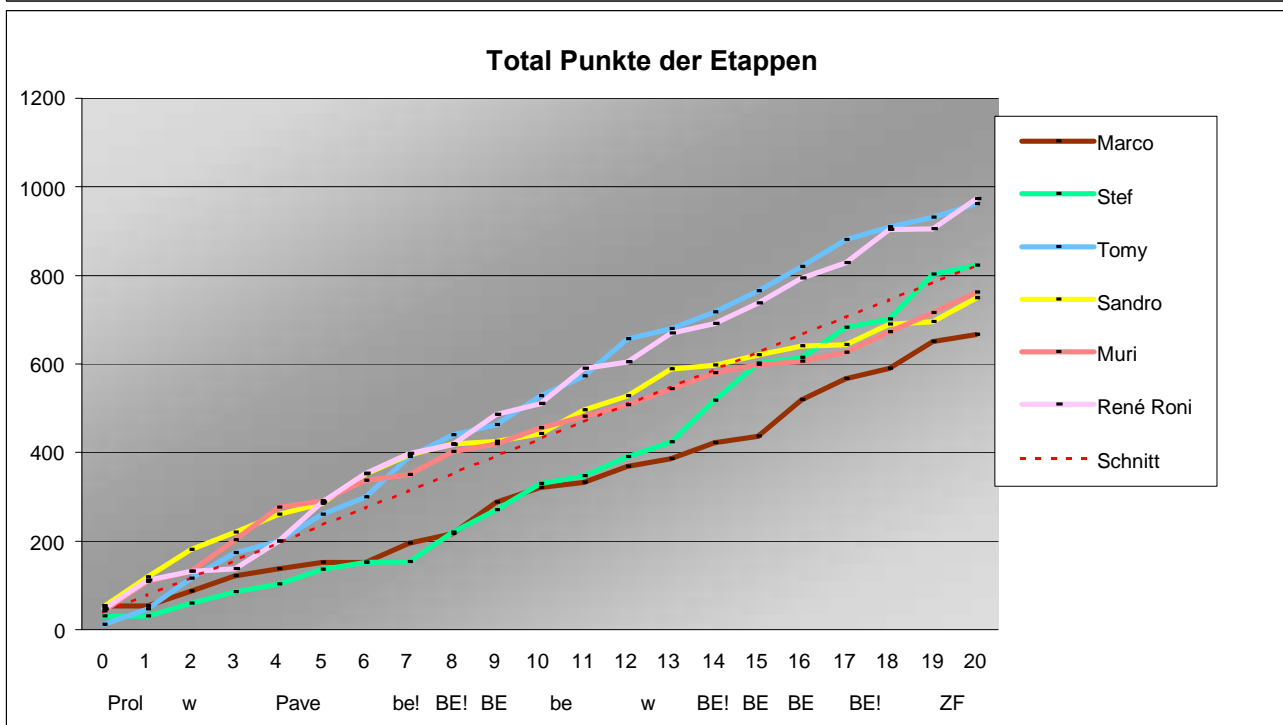

Etappe Gesamt Schlusssk Total

666 212 332 1210

823 309 452 1584

962 196 233 1391

749 56 32 837

762 127 137 1026

973 33 158 1164

Tagesdurchschnitt Etappe und Gesamt

46 46 47

Durchschnitt für das Total der Etappen

39 78 118 157 196 235 274 313 353 392 431 470 509 548 588 627 666 705 744 783 823

Durchschnitt für das Total der Etappe und Gesamt

46 91 138 185 231 278 325 371 418 465 511 558 605 651 698 745 791 838 885 931 978

### Punkte pro Etappe und Gesamt