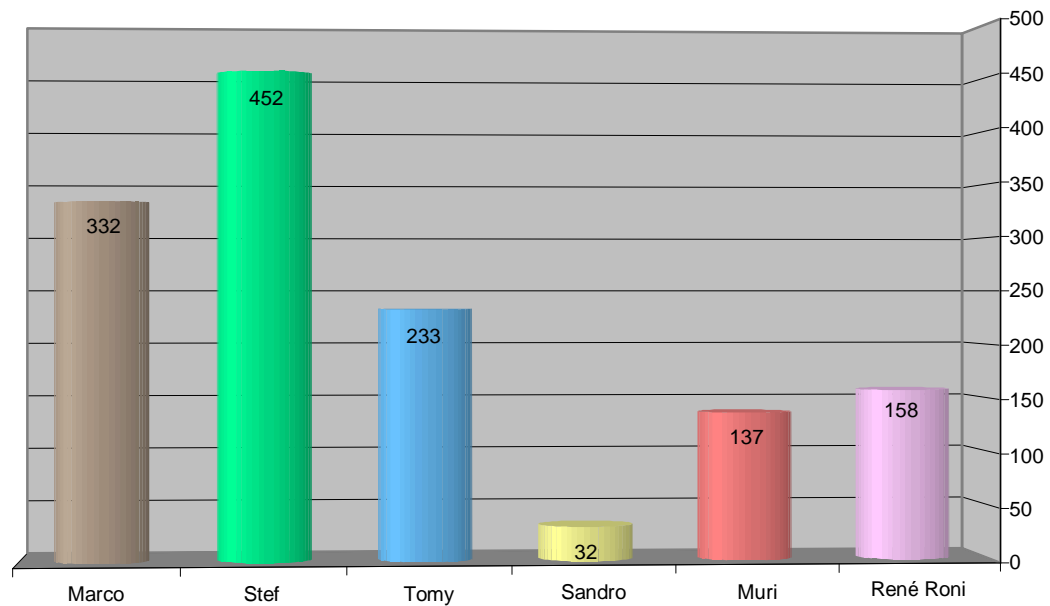

### Punkte pro Etappe und Gesamt

### Total Punkte der Etappe und Gesamt

**Gesamtklassament**

**Schlussklassament**

Durchschnitt Schlussklassament

224

**Total Punkte** (Total Punkte, in Prozent, +/- Punkte)

Punkte	1210	1584	1391	837	1026	1164	<b>Total</b>
							7212