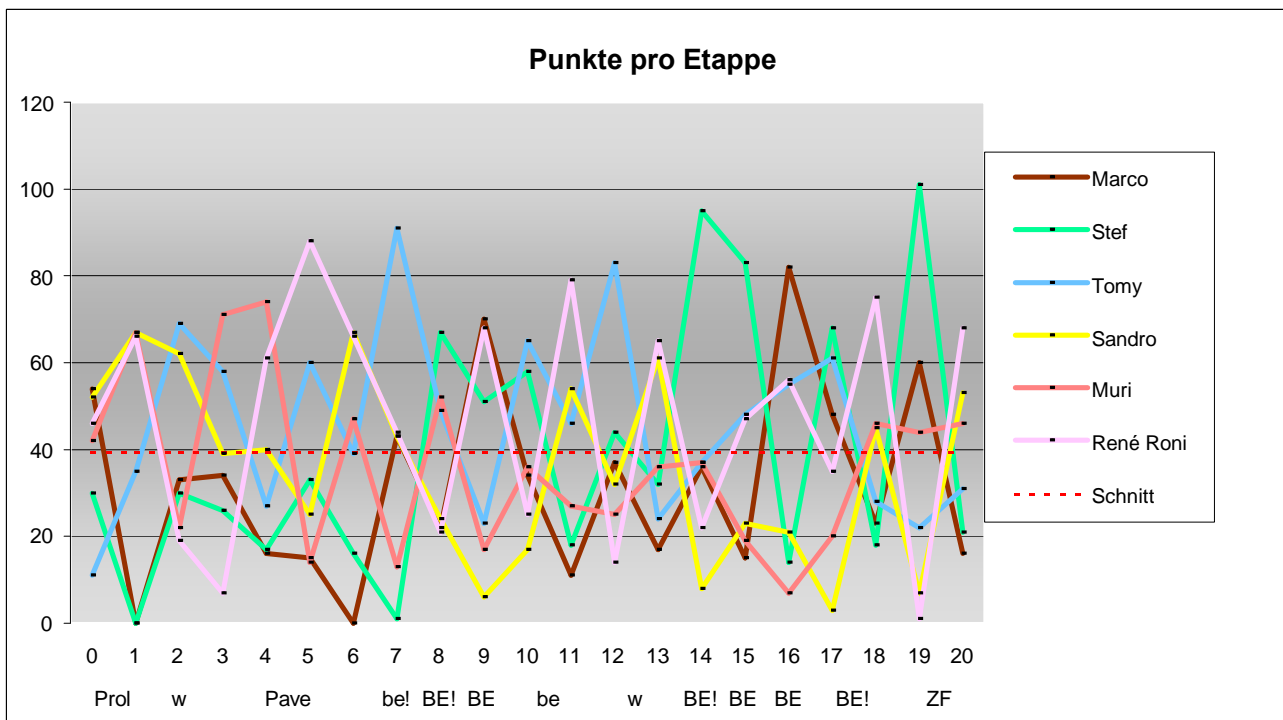

Etappe Gesamt Schlusssk Total

666 212 332 1210

823 309 452 1584

962 196 233 1391

749 56 32 837

762 127 137 1026

973 33 158 1164

Tagesdurchschnitt Etappe und Gesamt

46 46 47

Durchschnitt für das Total der Etappen

39 78 118 157 196 235 274 313 353 392 431 470 509 548 588 627 666 705 744 783 823

Durchschnitt für das Total der Etappe und Gesamt

46 91 138 185 231 278 325 371 418 465 511 558 605 651 698 745 791 838 885 931 978

### Punkte pro Etappe und Gesamt