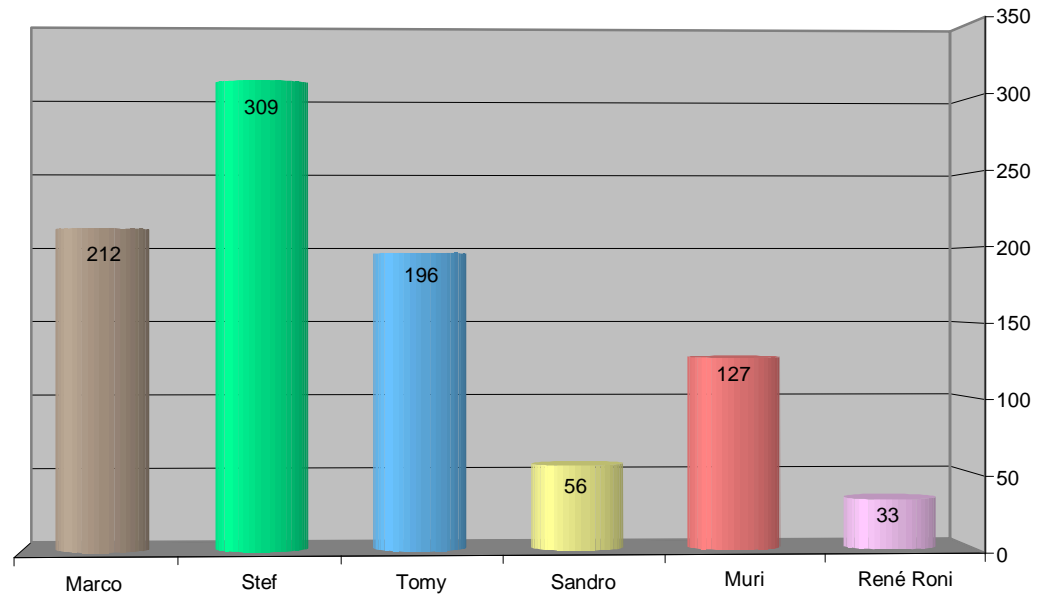

Gesamtklassament