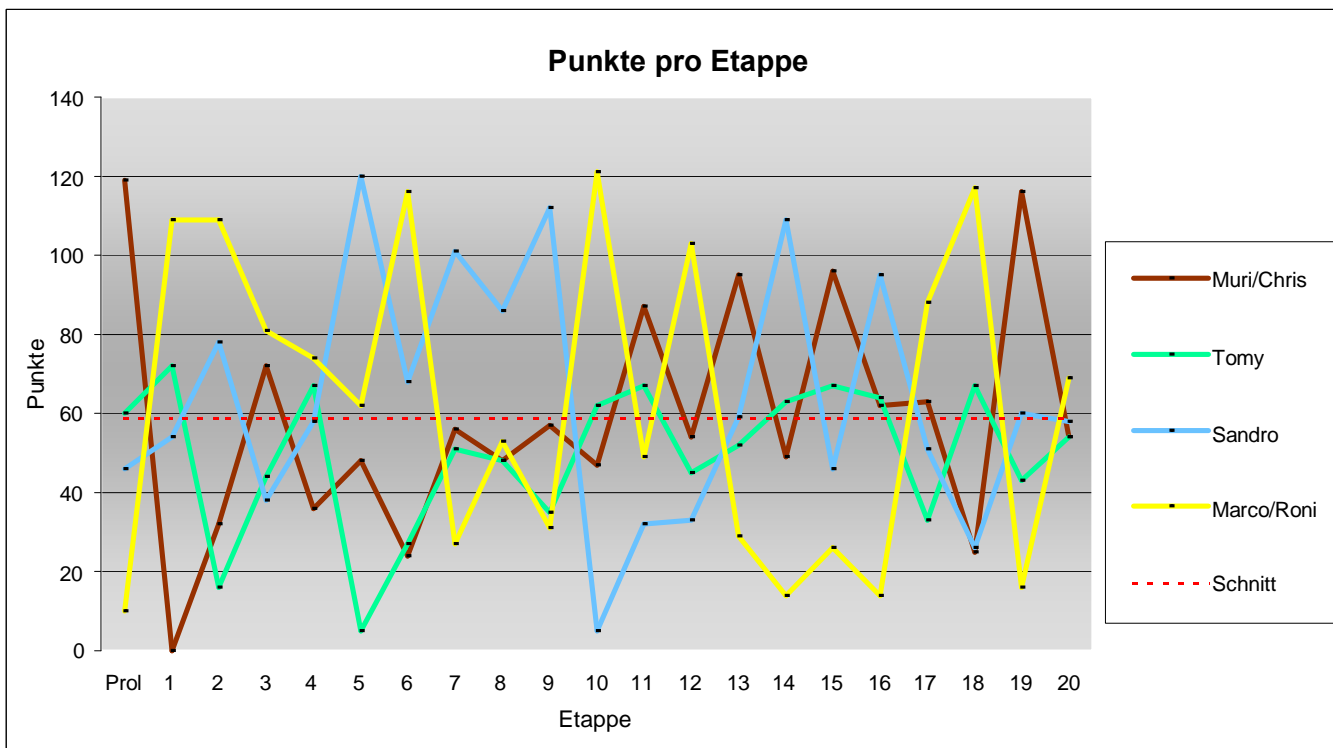

Etappe Gesamt Schlussk Total

1240 291 383 **1914**

1042 193 394 **1629**

1335 282 368 **1985**

1318 167 199 **1684**

Durchschnitt für das Total der Etappen

59 118 176 235 294 353 411 470 529 588 646 705 764 823 881 940 999 1058 1116 1175 1234

Durchschnitt für das Total der Etappe und Gesamt

67 137 207 277 347 417 487 557 627 697 767 837 907 977 1047 1117 1187 1257 1327 1397 1467

www.radtoto.com

Punkte pro Etappe und Gesamt

Total Punkte der Etappe und Gesamt