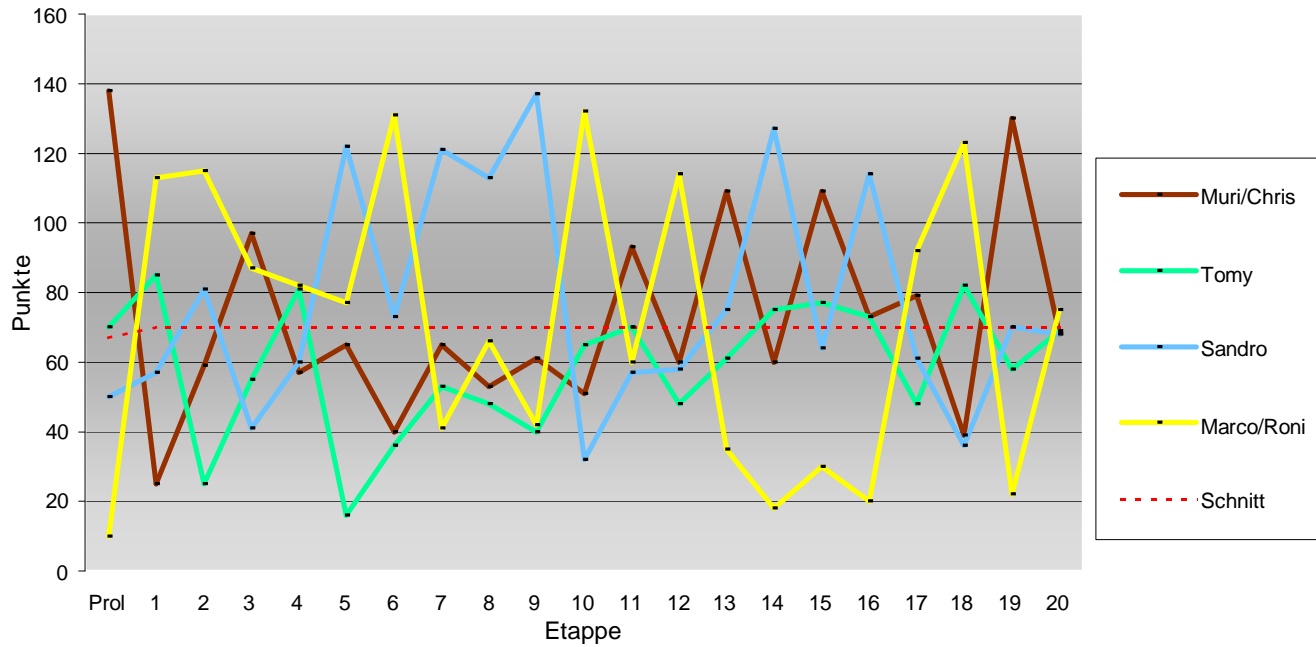

Etappe Gesamt Schlussk Total

1240 291 383 **1914**

1042 193 394 **1629**

1335 282 368 **1985**

1318 167 199 **1684**

Durchschnitt für das Total der Etappen

59 118 176 235 294 353 411 470 529 588 646 705 764 823 881 940 999 1058 1116 1175 1234

Durchschnitt für das Total der Etappe und Gesamt

67 137 207 277 347 417 487 557 627 697 767 837 907 977 1047 1117 1187 1257 1327 1397 1467

www.radtoto.com

Punkte pro Etappe und Gesamt

Total Punkte der Etappe und Gesamt