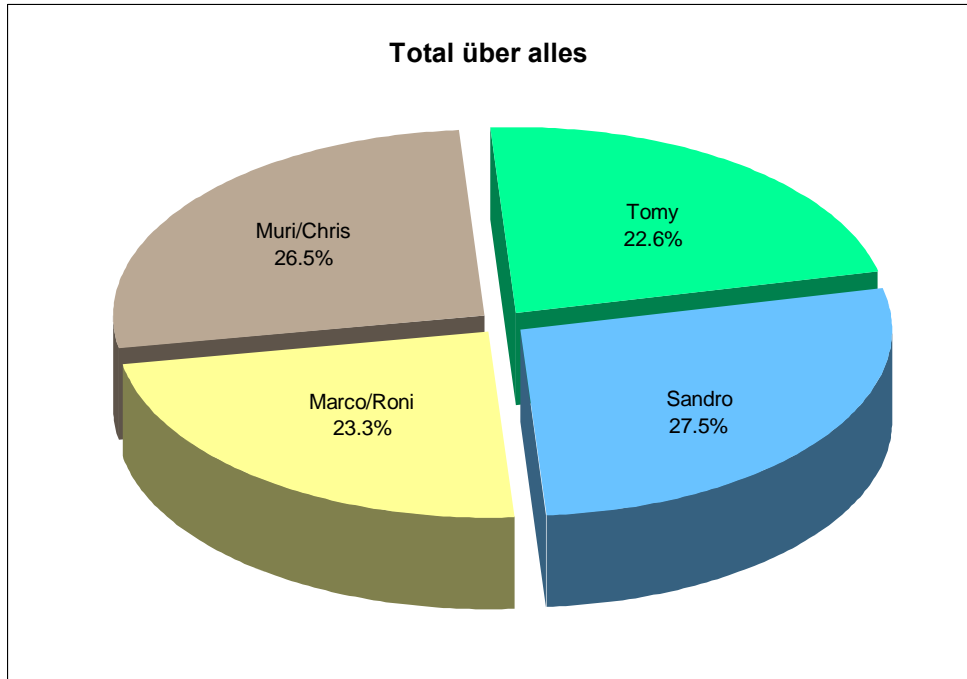

Etappe Gesamt Schlussk Total

1240 291 383 **1914**

1042 193 394 **1629**

1335 282 368 **1985**

1318 167 199 **1684**

Durchschnitt für das Total der Etappen

59 118 176 235 294 353 411 470 529 588 646 705 764 823 881 940 999 1058 1116 1175 1234

Durchschnitt für das Total der Etappe und Gesamt

67 137 207 277 347 417 487 557 627 697 767 837 907 977 1047 1117 1187 1257 1327 1397 1467

www.radtoto.com

Punkte pro Etappe und Gesamt

Total Punkte der Etappe und Gesamt