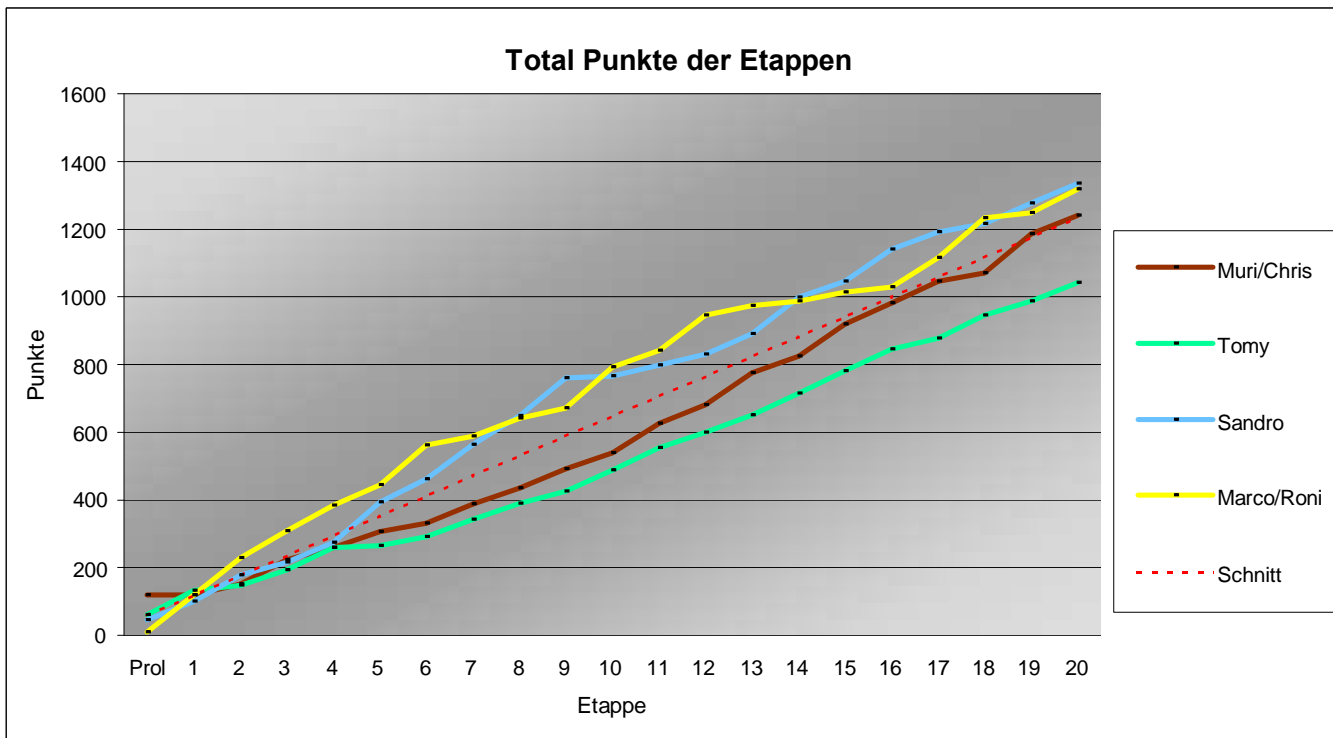

Etappe Gesamt Schlussk Total

1240 291 383 **1914**

1042 193 394 **1629**

1335 282 368 **1985**

1318 167 199 **1684**

Durchschnitt für das Total der Etappen

59 118 176 235 294 353 411 470 529 588 646 705 764 823 881 940 999 1058 1116 1175 1234

Durchschnitt für das Total der Etappe und Gesamt

67 137 207 277 347 417 487 557 627 697 767 837 907 977 1047 1117 1187 1257 1327 1397 1467

www.radtoto.com

Punkte pro Etappe und Gesamt

Total Punkte der Etappe und Gesamt