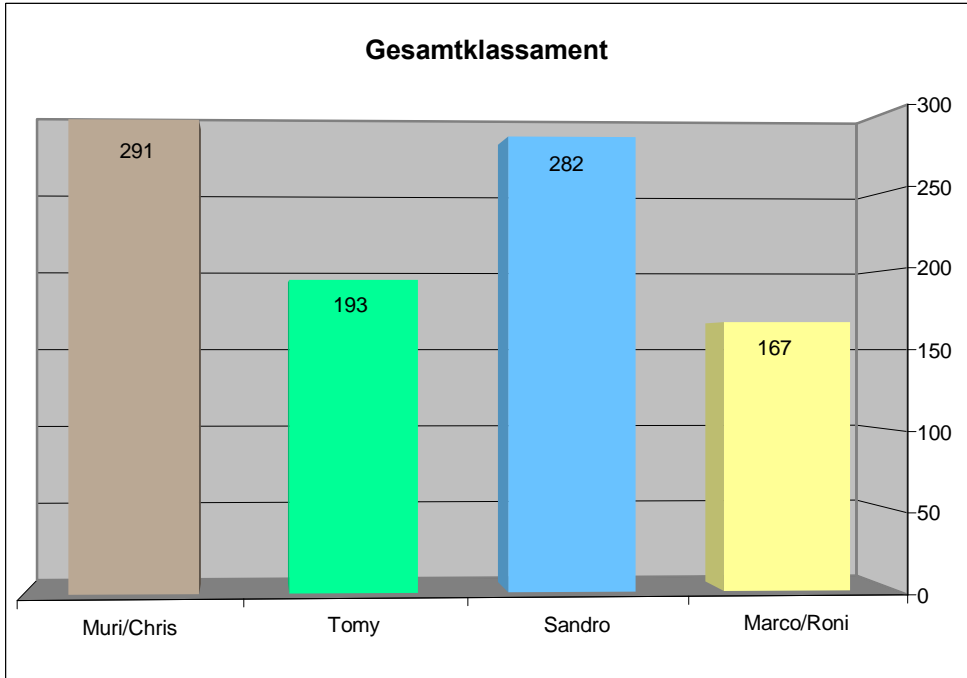

Etappe Gesamt Schlussk Total

1240 291 383 **1914**

1042 193 394 **1629**

1335 282 368 **1985**

1318 167 199 **1684**

Durchschnitt für das Total der Etappen

59 118 176 235 294 353 411 470 529 588 646 705 764 823 881 940 999 1058 1116 1175 1234

Durchschnitt für das Total der Etappe und Gesamt

67 137 207 277 347 417 487 557 627 697 767 837 907 977 1047 1117 1187 1257 1327 1397 1467

www.radtoto.com

Punkte pro Etappe und Gesamt

Total Punkte der Etappe und Gesamt

Durchschnitt Schlussklassament 336