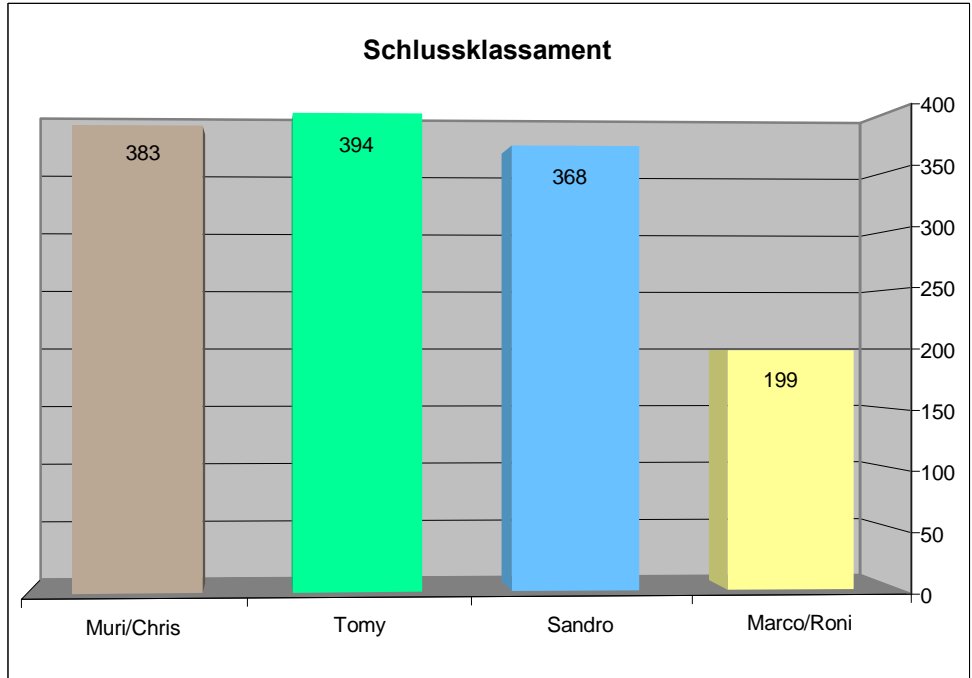

Etappe Gesamt Schlussk Total

1240 291 383 **1914**

1042 193 394 **1629**

1335 282 368 **1985**

1318 167 199 **1684**

Durchschnitt für das Total der Etappen

59 118 176 235 294 353 411 470 529 588 646 705 764 823 881 940 999 1058 1116 1175 1234

Durchschnitt für das Total der Etappe und Gesamt

67 137 207 277 347 417 487 557 627 697 767 837 907 977 1047 1117 1187 1257 1327 1397 1467

www.radtoto.com

Punkte pro Etappe und Gesamt

Total Punkte der Etappe und Gesamt

Durchschnitt Schlussklassament 336