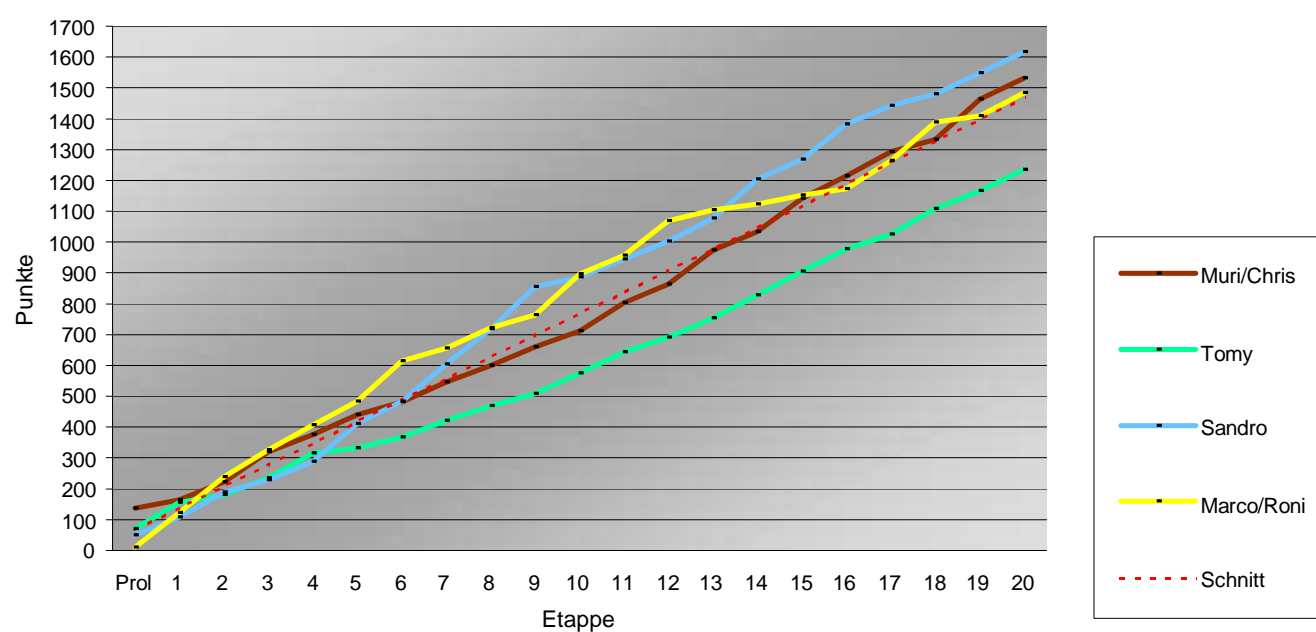

Etappe Gesamt Schlussk Total

1240 291 383 **1914**

1042 193 394 **1629**

1335 282 368 **1985**

1318 167 199 **1684**

Durchschnitt für das Total der Etappen

59 118 176 235 294 353 411 470 529 588 646 705 764 823 881 940 999 1058 1116 1175 1234

Durchschnitt für das Total der Etappe und Gesamt

67 137 207 277 347 417 487 557 627 697 767 837 907 977 1047 1117 1187 1257 1327 1397 1467

www.radtoto.com

Punkte pro Etappe und Gesamt

Total Punkte der Etappe und Gesamt

Durchschnitt Schlussklassament 336