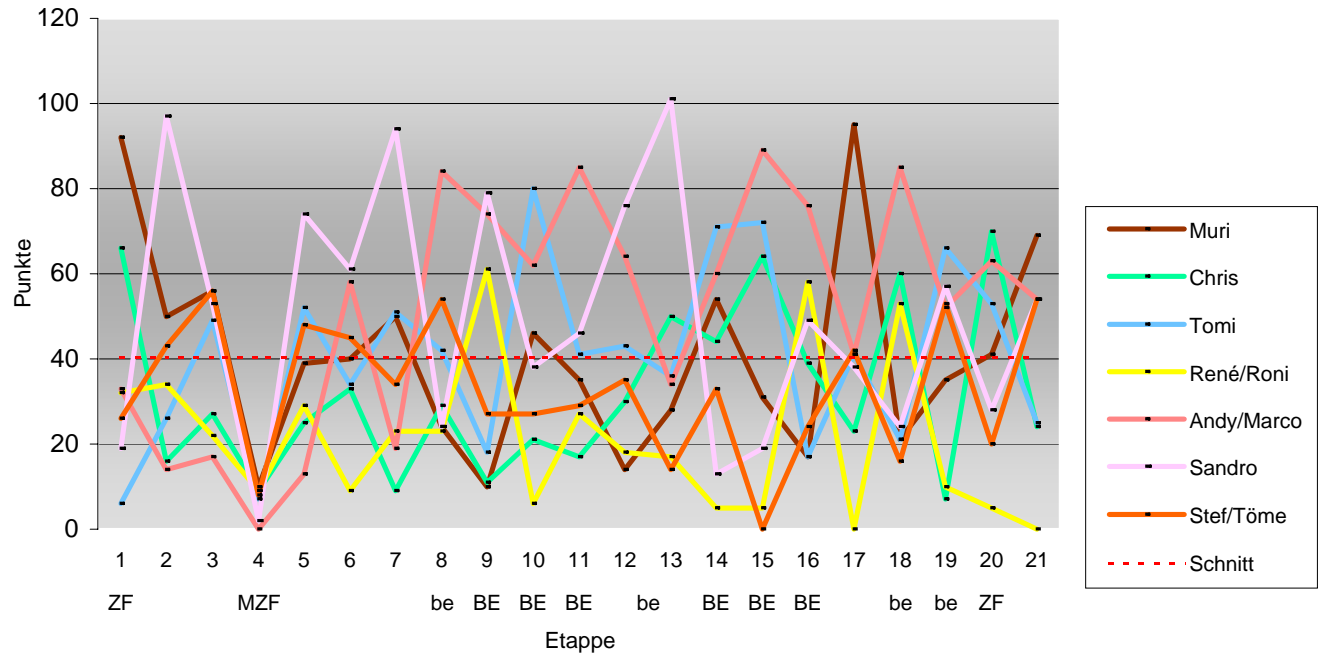

371 75 10 456

877 200 378 1455

920 126 193 1239

616 72 30 718

Durchschnitt für das Total der Etappen

33.57 67.14 100.7 134.3 167.9 201.4 235 268.6 302.1 335.7 369.3 402.9 436.4 470 503.6 537.1 570.7 604.3 637.9 671.4 705

Durchschnitt für das Total der Etappe und Gesamt

40.28 80.56 120.8 161.1 201.4 241.7 282 322.2 362.5 402.8 443.1 483.3 523.6 563.9 604.2 644.5 684.7 725 765.3 805.6 845.9

www.radtoto.com

Punkte pro Etappe und Gesamt