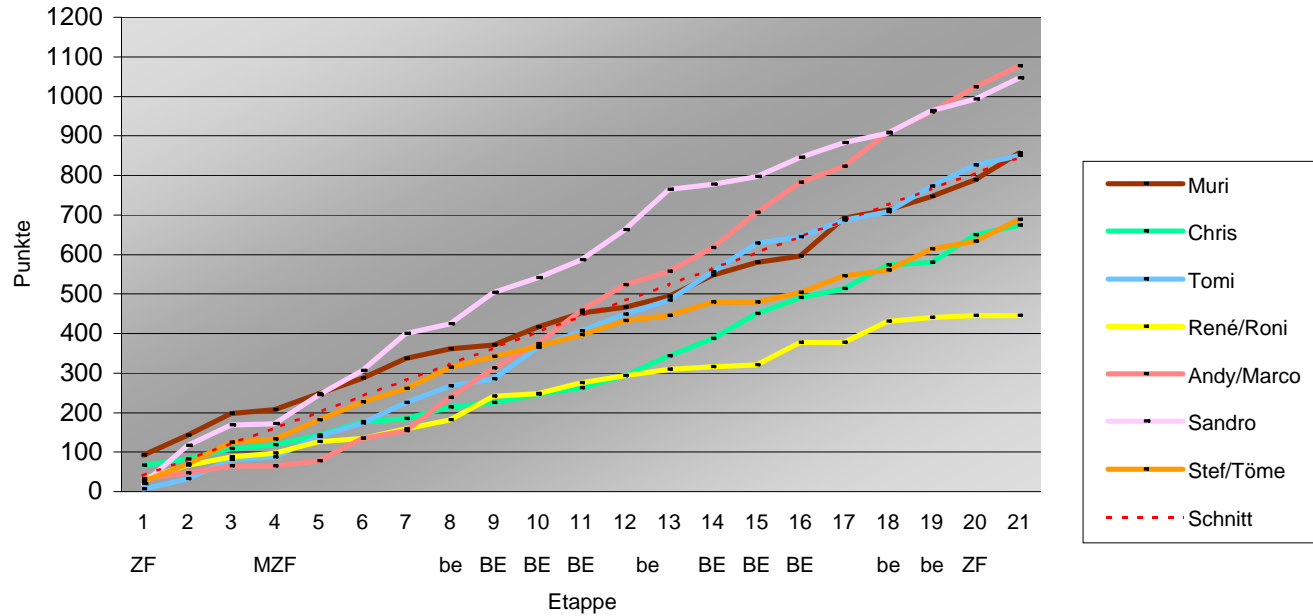

371 75 10 456

877 200 378 1455

920 126 193 1239

616 72 30 718

Durchschnitt für das Total der Etappen

33.57 67.14 100.7 134.3 167.9 201.4 235 268.6 302.1 335.7 369.3 402.9 436.4 470 503.6 537.1 570.7 604.3 637.9 671.4 705

Durchschnitt für das Total der Etappe und Gesamt

40.28 80.56 120.8 161.1 201.4 241.7 282 322.2 362.5 402.8 443.1 483.3 523.6 563.9 604.2 644.5 684.7 725 765.3 805.6 845.9

www.radtoto.com

Punkte pro Etappe und Gesamt

Total Punkte der Etappe und Gesamt

Gesamtklassament

Schlussklassament

Total über alles