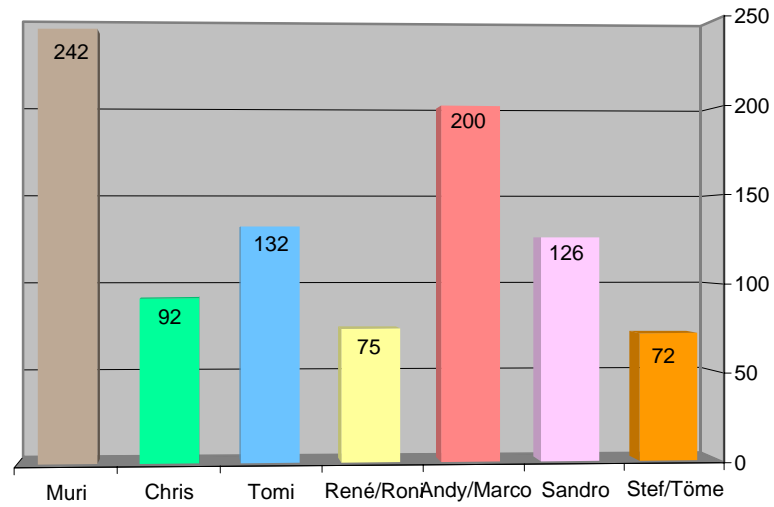

Gesamtklassament