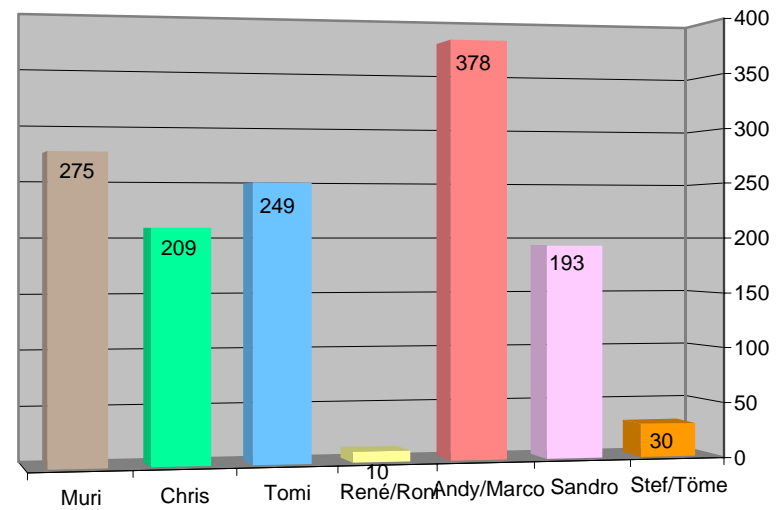

Schlussklassament