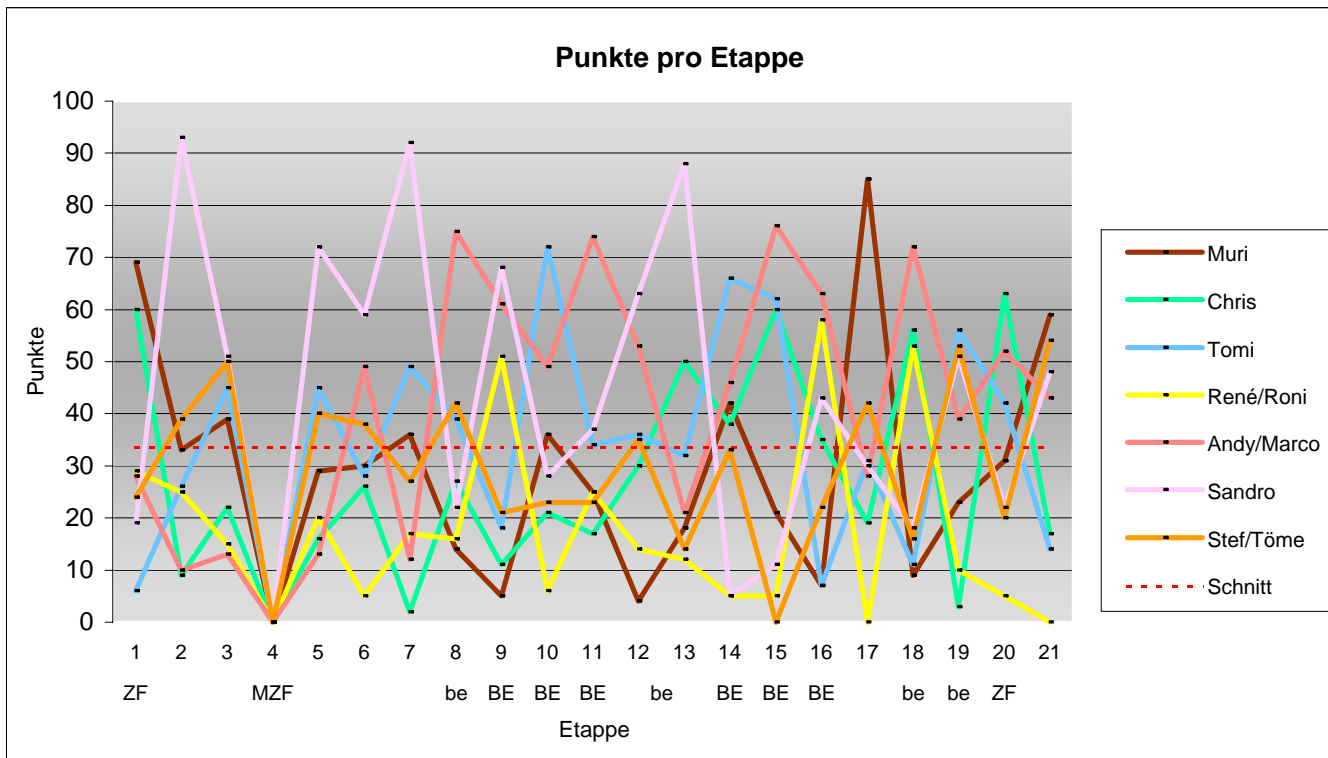

371 75 10 456

877 200 378 1455

920 126 193 1239

616 72 30 718

Durchschnitt für das Total der Etappen

33.57 67.14 100.7 134.3 167.9 201.4 235 268.6 302.1 335.7 369.3 402.9 436.4 470 503.6 537.1 570.7 604.3 637.9 671.4 705

Durchschnitt für das Total der Etappe und Gesamt

40.28 80.56 120.8 161.1 201.4 241.7 282 322.2 362.5 402.8 443.1 483.3 523.6 563.9 604.2 644.5 684.7 725 765.3 805.6 845.9

www.radtoto.com

Punkte pro Etappe und Gesamt