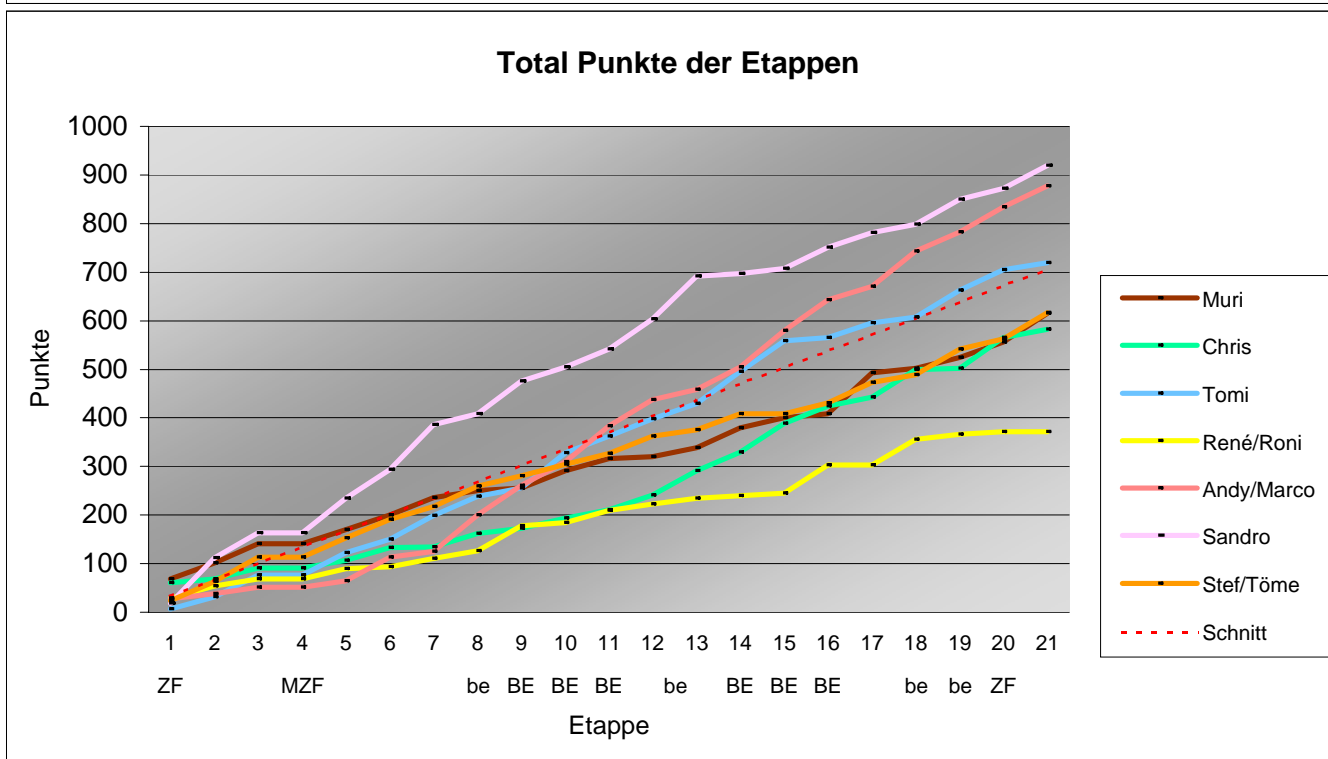

371 75 10 456

877 200 378 1455

920 126 193 1239

616 72 30 718

Durchschnitt für das Total der Etappen

33.57 67.14 100.7 134.3 167.9 201.4 235 268.6 302.1 335.7 369.3 402.9 436.4 470 503.6 537.1 570.7 604.3 637.9 671.4 705

Durchschnitt für das Total der Etappe und Gesamt

40.28 80.56 120.8 161.1 201.4 241.7 282 322.2 362.5 402.8 443.1 483.3 523.6 563.9 604.2 644.5 684.7 725 765.3 805.6 845.9

www.radtoto.com

Punkte pro Etappe und Gesamt