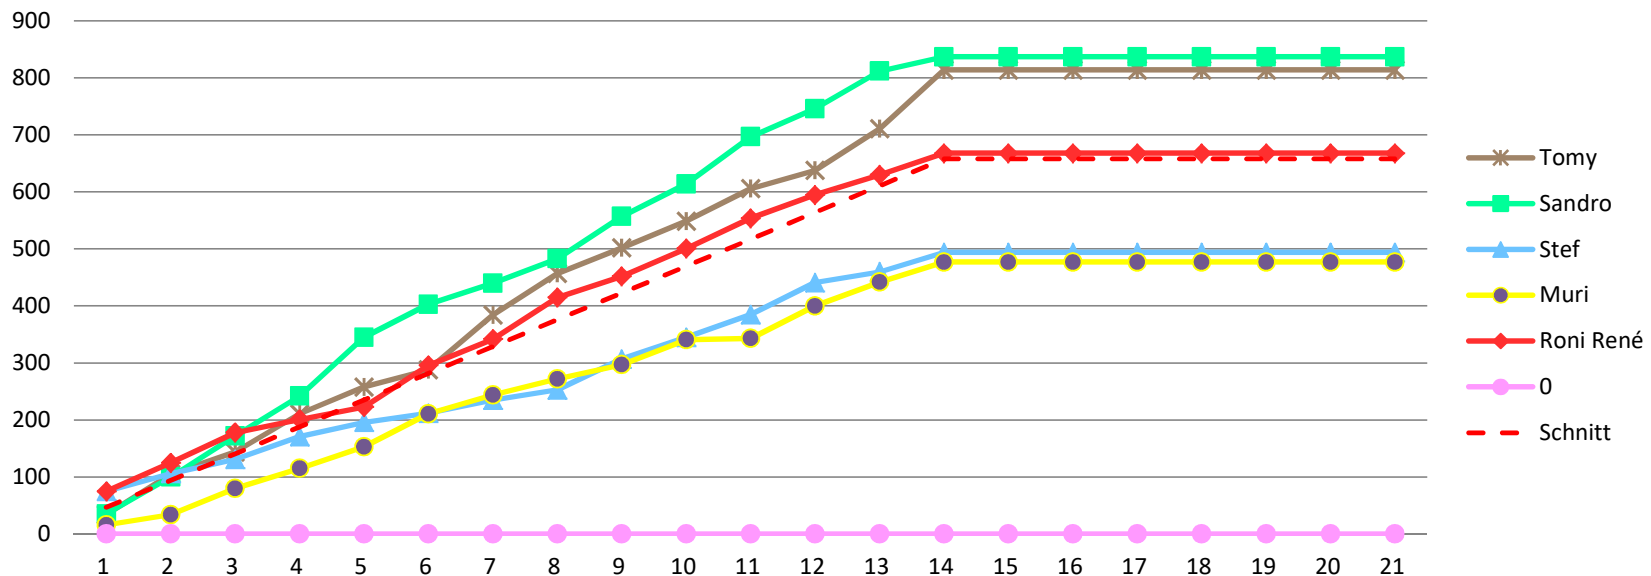

Etappe Gesar Schlussk Total

814 221 0 1035

837 238 0 1075

494 60 0 554

477 49 0 526

668 62 0 730

0 0 0 0

Tagesdurchschnitt Etappe und Gesamt

56 56 56 56 56 56 56 56 56 56 56 56 56 56

Durchschnitt für das Total der Etappen

47 94 141 188 235 282 329 376 423 470 517 564 611 658

Durchschnitt für das Total der Etappe und Gesamt

56 112 168 224 280 336 392 448 504 560 616 672 728 784

### Punkte Etappe

### Punkte Etappe summiert