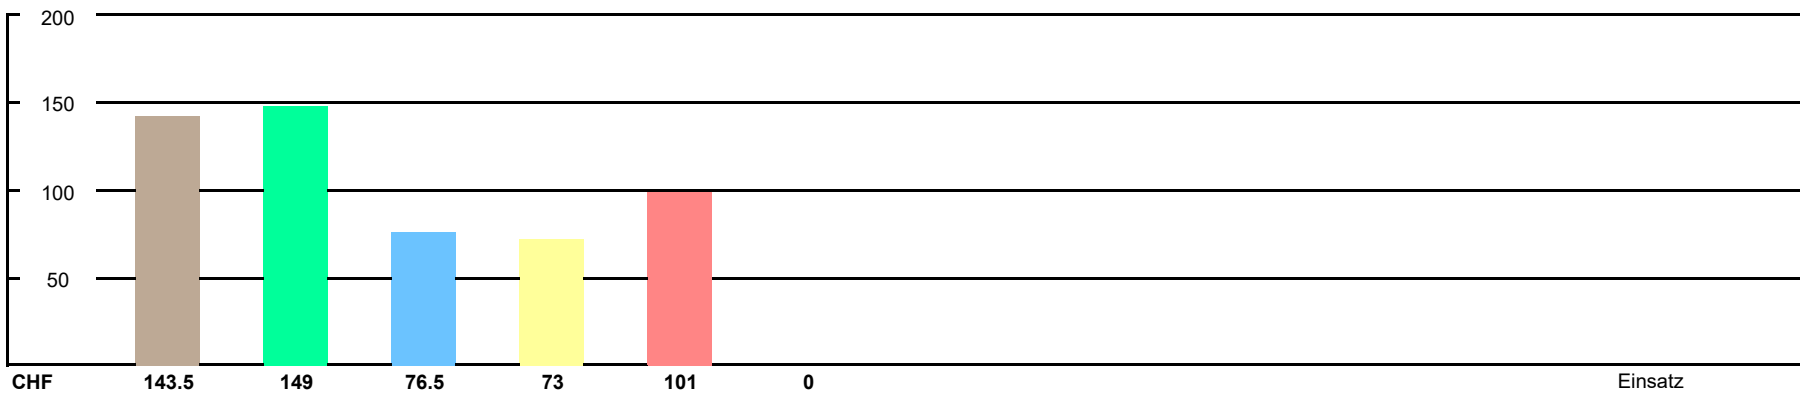

Total CHF (Total CHF, +/- CHF)

Spieler	Tomy	Sandro	Stef	Muri	Roni René	0
CHF	143.5	149	76.5	73	101	0