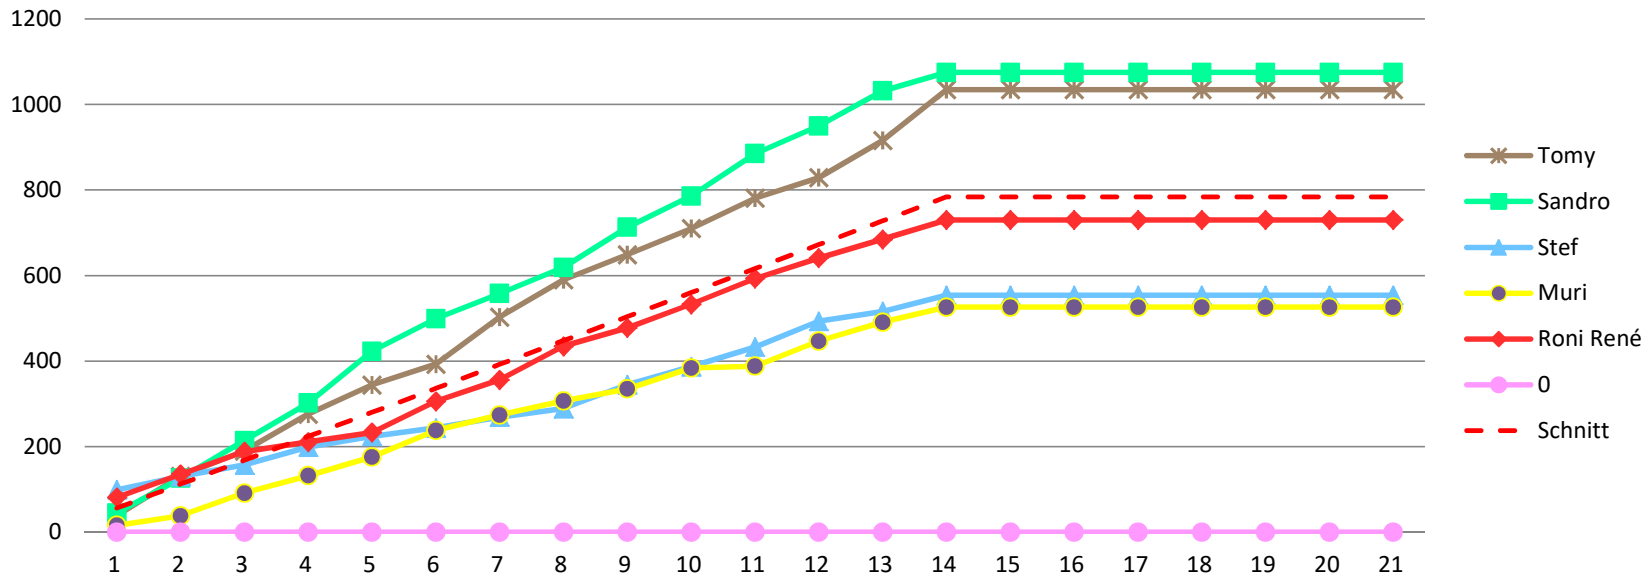

Punkte Etappe und Gesamt summiert