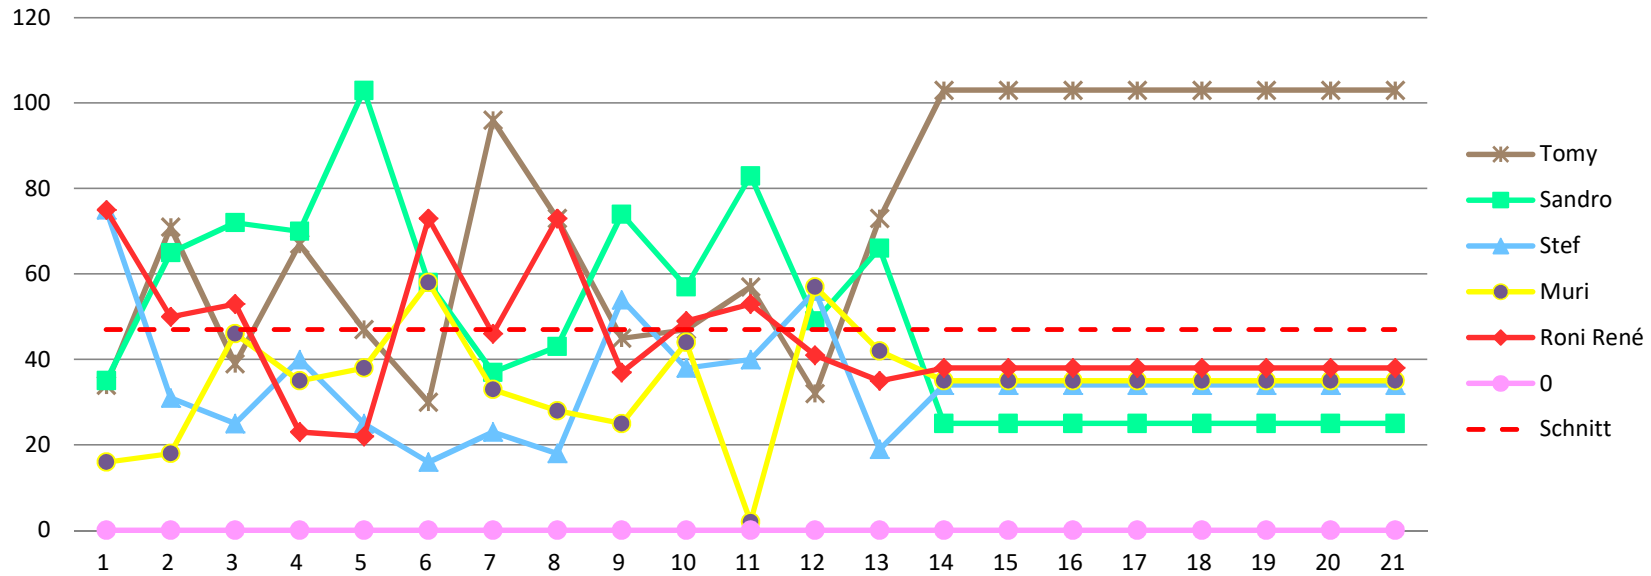

Etappe Gesar Schlussk Total

814 221 0 1035

837 238 0 1075

494 60 0 554

477 49 0 526

668 62 0 730

0 0 0 0

Tagesdurchschnitt Etappe und Gesamt

56 56 56 56 56 56 56 56 56 56 56 56 56 56

Durchschnitt für das Total der Etappen

47 94 141 188 235 282 329 376 423 470 517 564 611 658

Durchschnitt für das Total der Etappe und Gesamt

56 112 168 224 280 336 392 448 504 560 616 672 728 784

### Punkte Etappe

### Punkte Etappe summiert