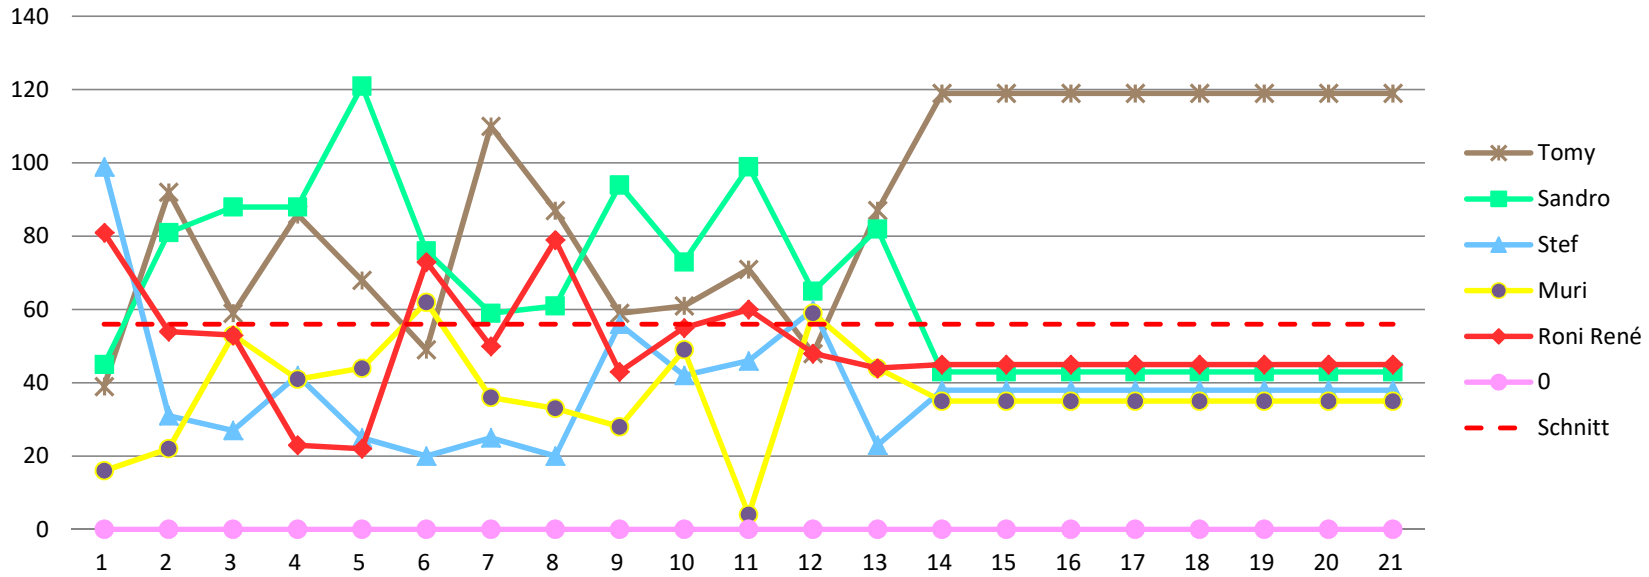

Punkte Etappe und Gesamt summiert

Punkte Etappe und Gesamt