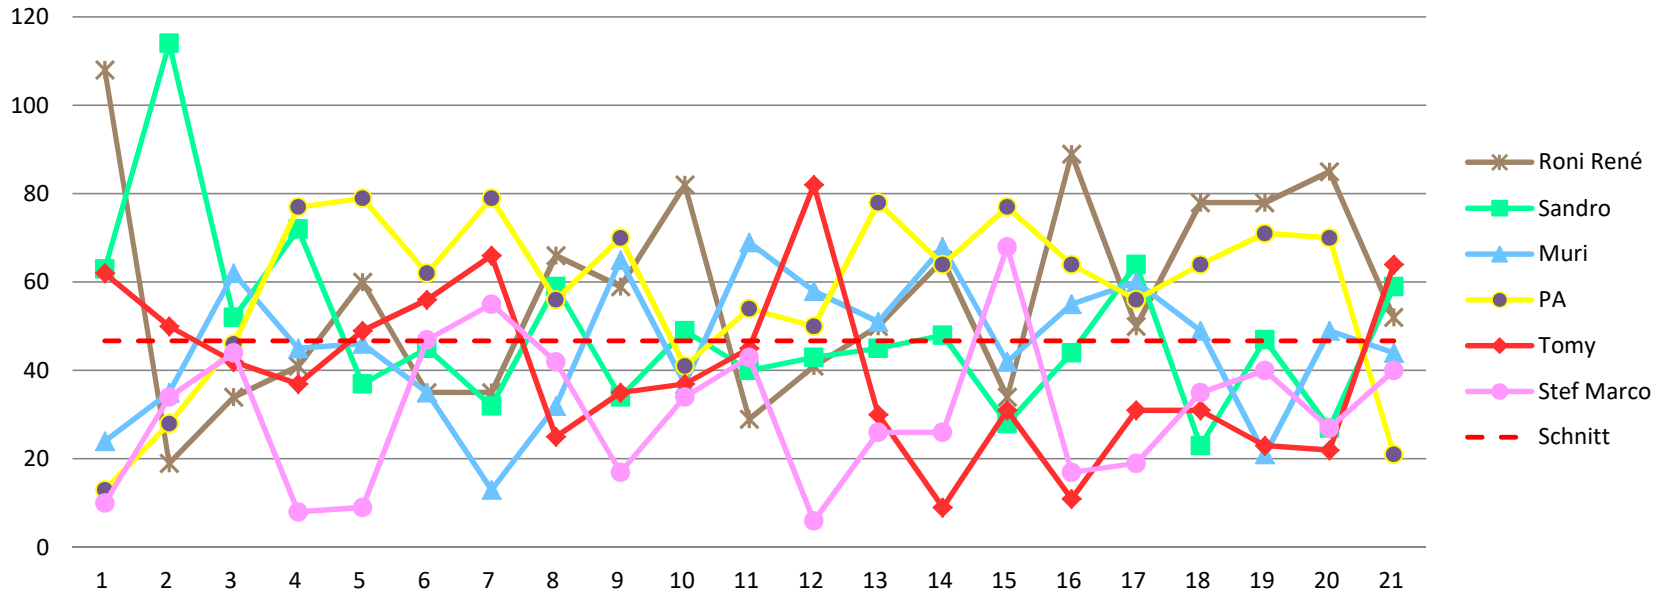

47 47

Durchschnitt für das Total der Etappen

39 78 118 157 196 235 274 313 353 392 431 470 509 548 588 627 666 705 744 783 823

Durchschnitt für das Total der Etappe und Gesamt

47 93 140 187 233 280 327 373 420 467 513 560 607 653 700 747 793 840 887 933 980

www.radtoto.com

Punkte Etappe

Punkte Etappe summiert

Punkte Etappe und Gesamt

Punkte Etappe und Gesamt summiert

Gesamtklassament

Schlussklassament

Durchschnitt im Schlussklassament: **224**

Schlussklassament nach der Etappe: **21**

Total Punkte (Total Punkte, in Prozent, +/- Punkte)

Spieler	Roni René	Sandro	Muri	PA	Tomy	Stef Marco
---------	-----------	--------	------	----	------	------------