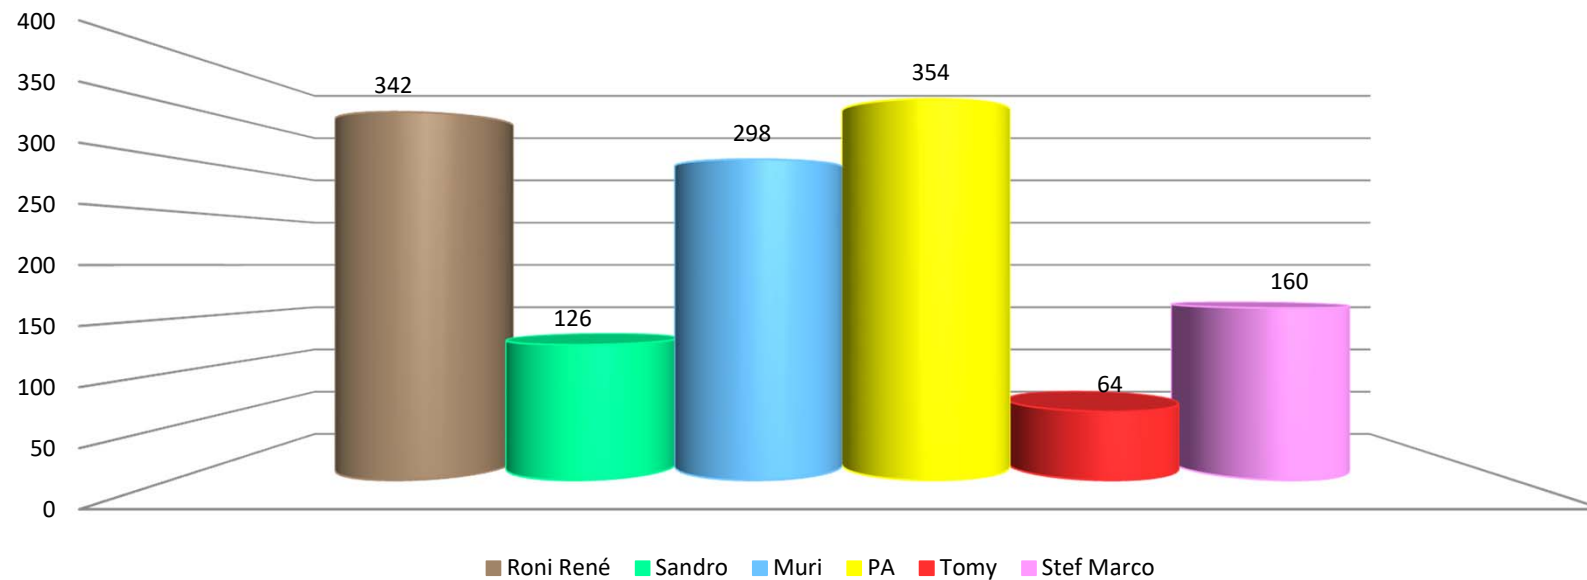

47 47

Durchschnitt für das Total der Etappen

39 78 118 157 196 235 274 313 353 392 431 470 509 548 588 627 666 705 744 783 823

Durchschnitt für das Total der Etappe und Gesamt

47 93 140 187 233 280 327 373 420 467 513 560 607 653 700 747 793 840 887 933 980

www.radtoto.com

Punkte Etappe

Punkte Etappe summiert

Punkte Etappe und Gesamt

Punkte Etappe und Gesamt summiert

Gesamtklassament

Schlussklassament

Durchschnitt im Schlussklassament: **224**