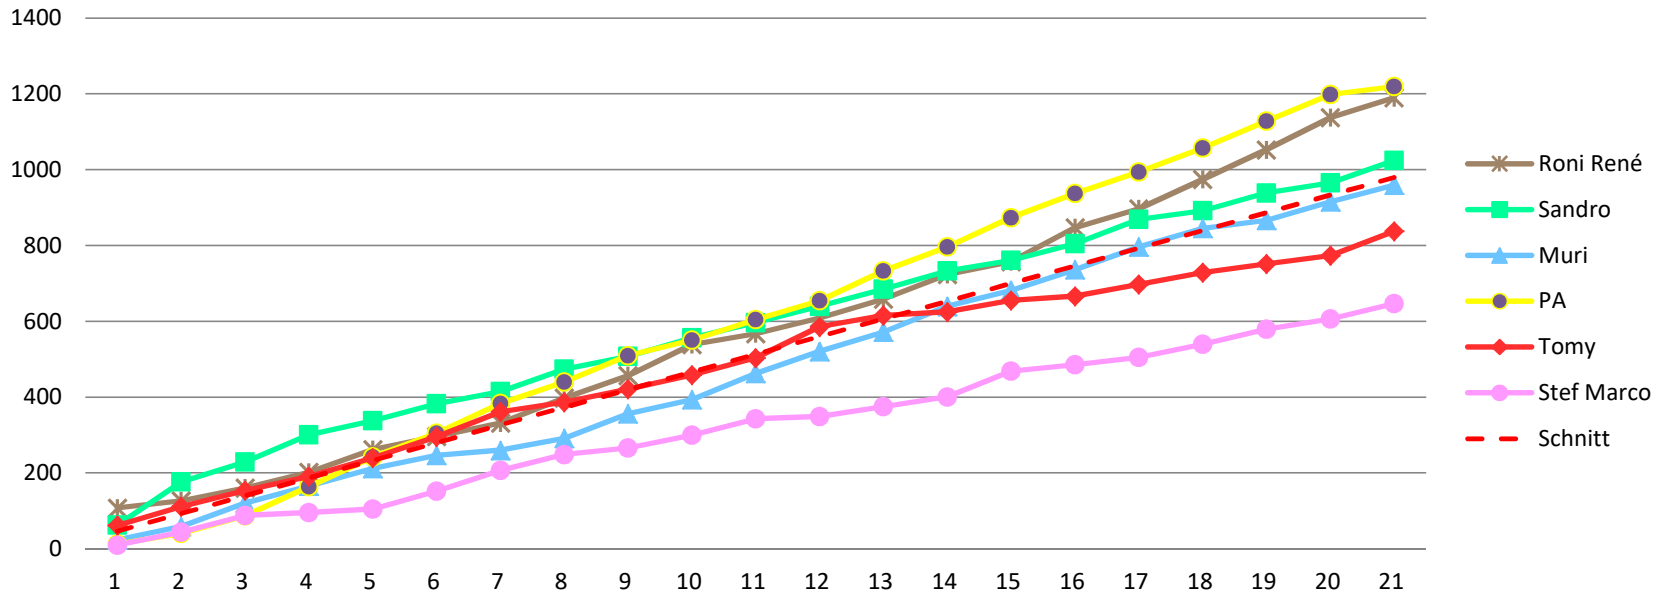

47 47

Durchschnitt für das Total der Etappen

39 78 118 157 196 235 274 313 353 392 431 470 509 548 588 627 666 705 744 783 823

Durchschnitt für das Total der Etappe und Gesamt

47 93 140 187 233 280 327 373 420 467 513 560 607 653 700 747 793 840 887 933 980

www.radtoto.com

Punkte Etappe

Punkte Etappe summiert

Punkte Etappe und Gesamt

Punkte Etappe und Gesamt summiert

Gesamtklassament

Schlussklassament

Durchschnitt im Schlussklassament: **224**

Schlussklassament nach der Etappe: **21**

Total Punkte (Total Punkte, in Prozent, +/- Punkte)

Spieler	Roni René	Sandro	Muri	PA	Tomy	Stef Marco
---------	-----------	--------	------	----	------	------------