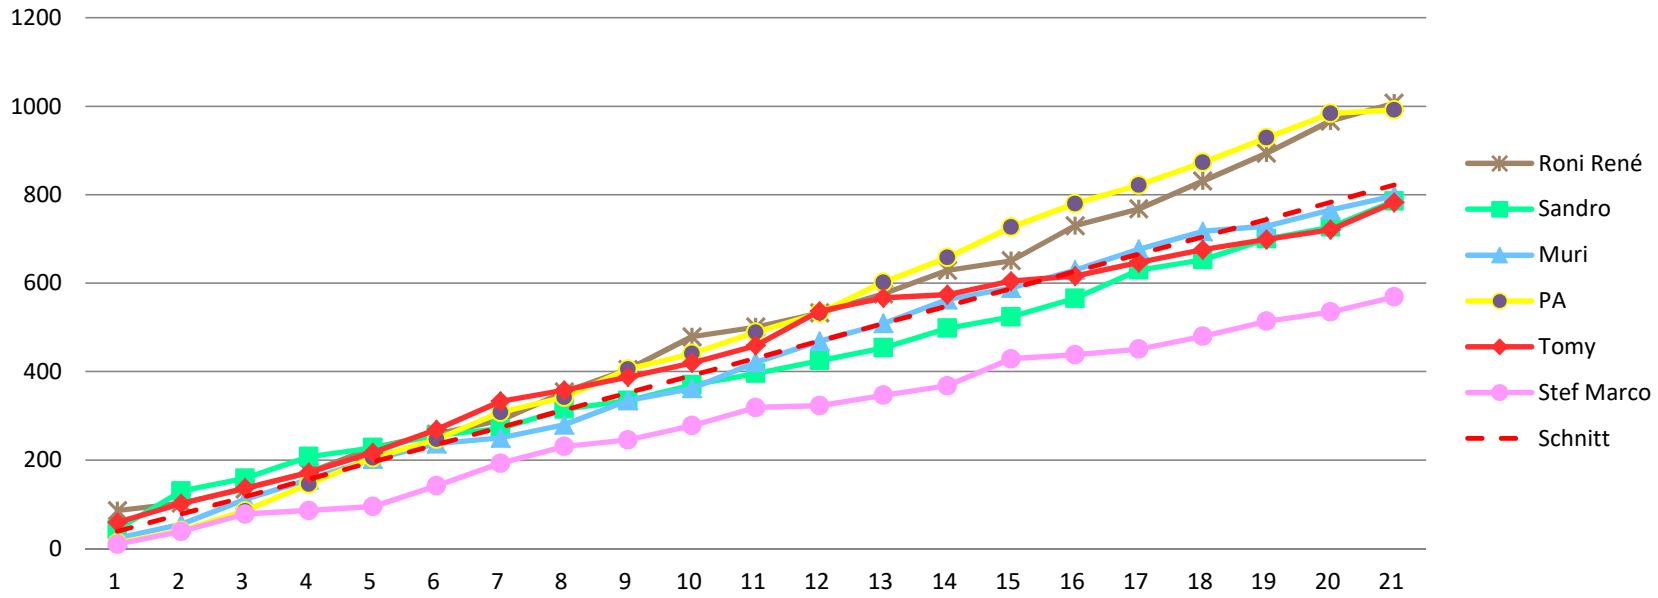

Etappe Gesamt Schlusssk Total

1007 183 342 **1532**

786 239 126 **1151**

798 162 298 **1258**

992 228 354 **1574**

783 55 64 **902**

569 78 160 **807**

Tagesdurchschnitt Etappe und Gesamt

47 47

Durchschnitt für das Total der Etappen

39 78 118 157 196 235 274 313 353 392 431 470 509 548 588 627 666 705 744 783 823

Durchschnitt für das Total der Etappe und Gesamt

47 93 140 187 233 280 327 373 420 467 513 560 607 653 700 747 793 840 887 933 980

www.radtoto.com

Punkte Etappe

Punkte Etappe summiert

Punkte Etappe und Gesamt

Punkte Etappe und Gesamt summiert

Gesamtklassament

Schlussklassament

Durchschnitt im Schlussklassament: **224**