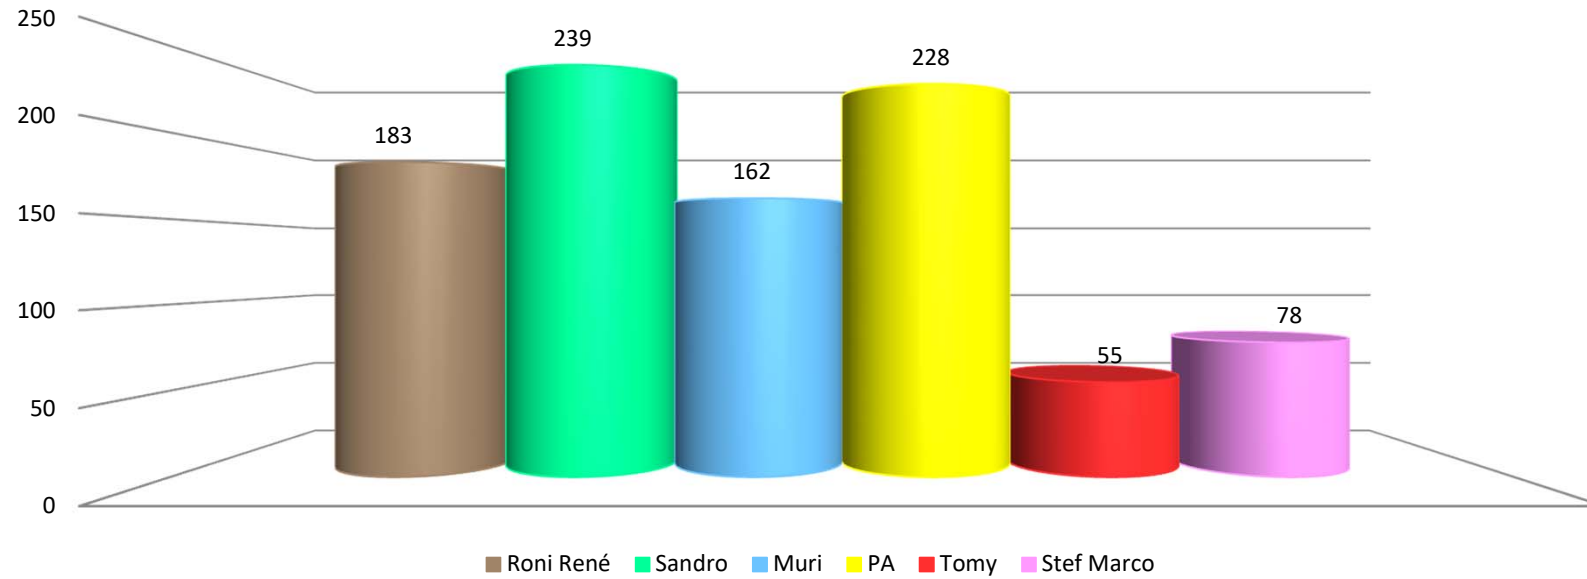

47 47

Durchschnitt für das Total der Etappen

39 78 118 157 196 235 274 313 353 392 431 470 509 548 588 627 666 705 744 783 823

Durchschnitt für das Total der Etappe und Gesamt

47 93 140 187 233 280 327 373 420 467 513 560 607 653 700 747 793 840 887 933 980

www.radtoto.com

Punkte Etappe

Punkte Etappe summiert

Punkte Etappe und Gesamt

Punkte Etappe und Gesamt summiert

Gesamtklassament

Schlussklassament

Durchschnitt im Schlussklassament: **224**