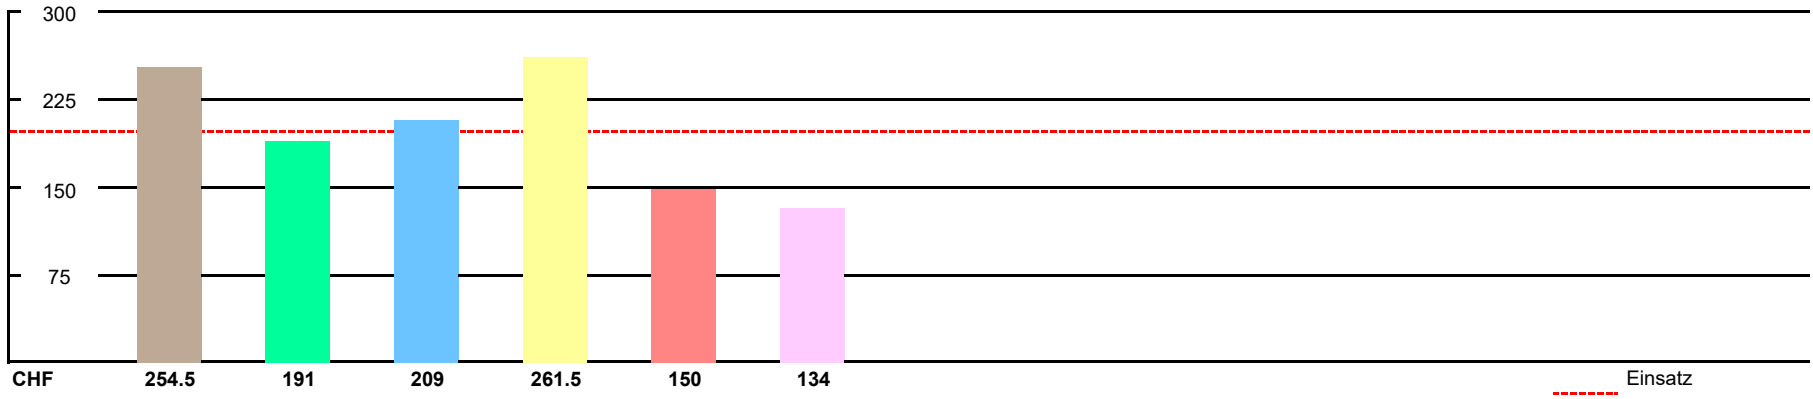

Total CHF (Total CHF, +/- CHF)