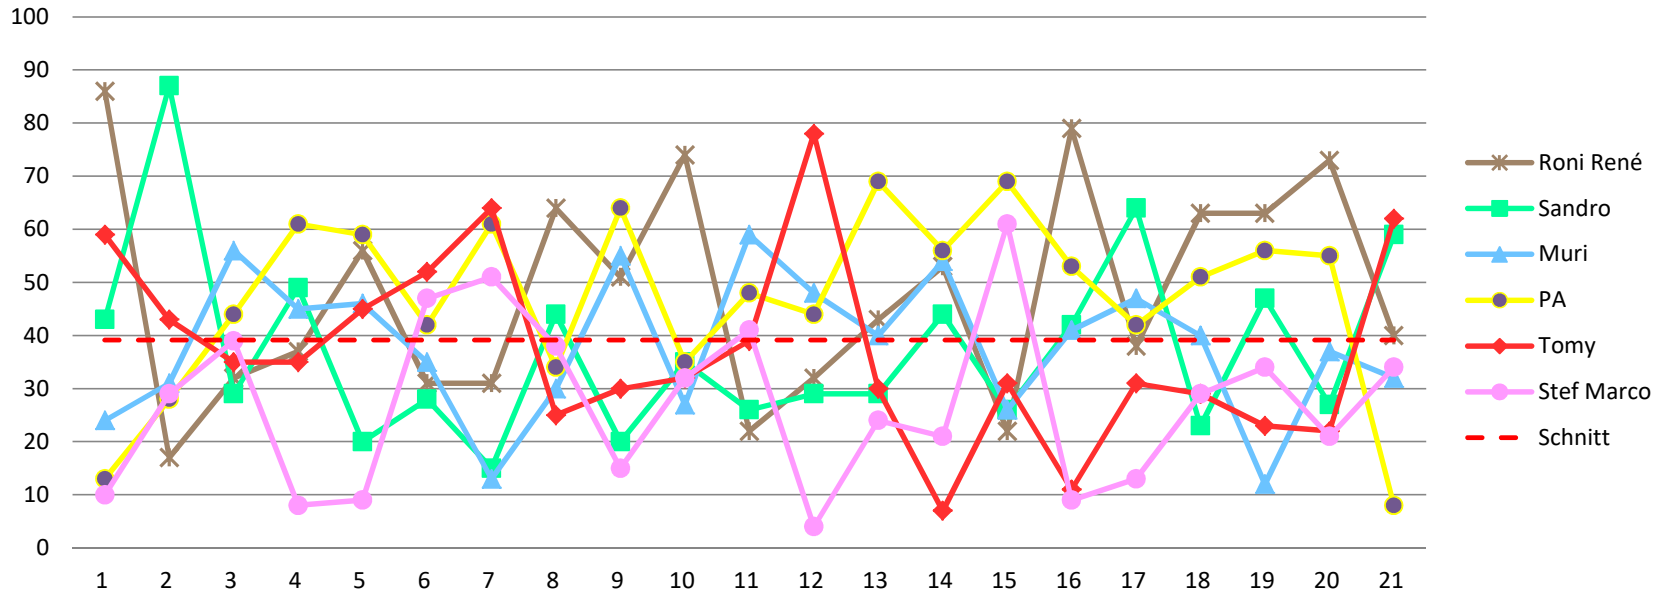

Etappe Gesamt Schlusssk Total

1007 183 342 **1532**

786 239 126 **1151**

798 162 298 **1258**

992 228 354 **1574**

783 55 64 **902**

569 78 160 **807**

Tagesdurchschnitt Etappe und Gesamt

47 47

Durchschnitt für das Total der Etappen

39 78 118 157 196 235 274 313 353 392 431 470 509 548 588 627 666 705 744 783 823

Durchschnitt für das Total der Etappe und Gesamt

47 93 140 187 233 280 327 373 420 467 513 560 607 653 700 747 793 840 887 933 980

www.radtoto.com

Punkte Etappe

Punkte Etappe summiert

Punkte Etappe und Gesamt

Punkte Etappe und Gesamt summiert

Gesamtklassament

Schlussklassament

Durchschnitt im Schlussklassament: **224**