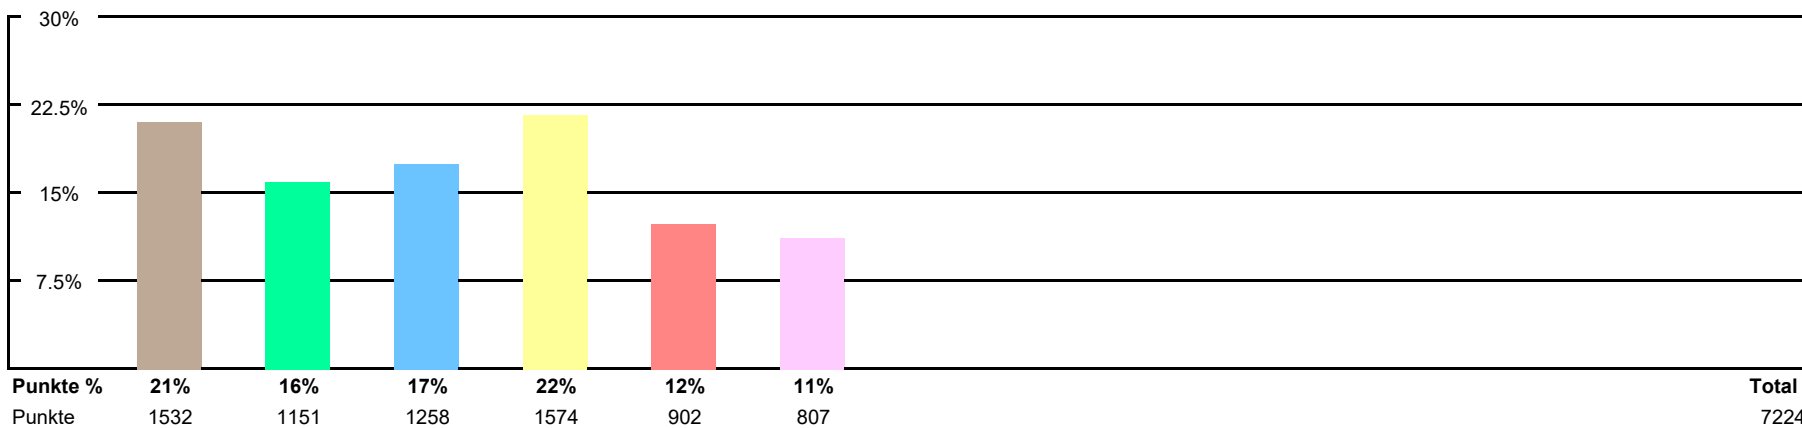

Total Punkte (Total Punkte, in Prozent, +/- Punkte)