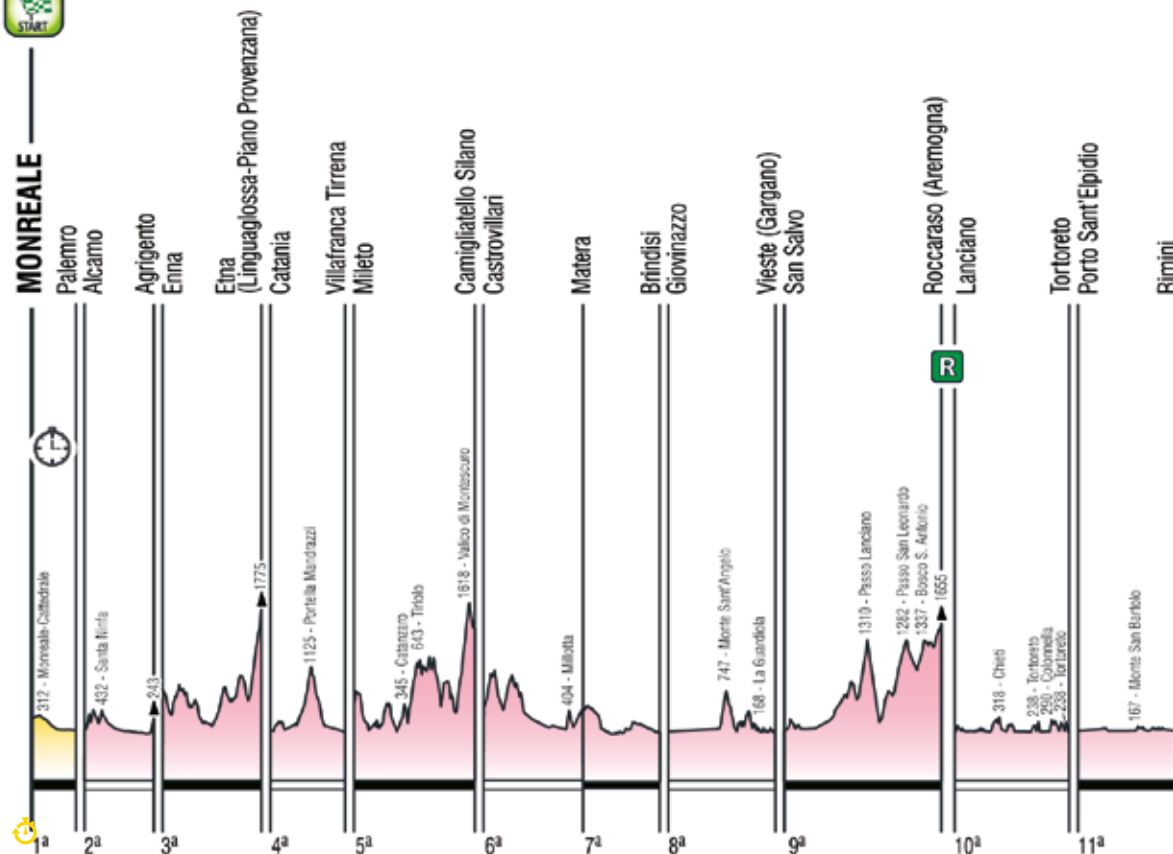

ALTIMETRIA GENERALE

GENERAL PROFILE

GRANDE PARTENZA

3

TAPPA A CRONOMETRO
TIME TRIAL STAGE

6

BASSA DIFFICOLTÀ
LOW DIFFICULTY

GRANDE ARRIVO

7

MEDIA DIFFICOLTÀ
MEDIUM DIFFICULTY

5

ALTA DIFFICOLTÀ
HIGH DIFFICULTY