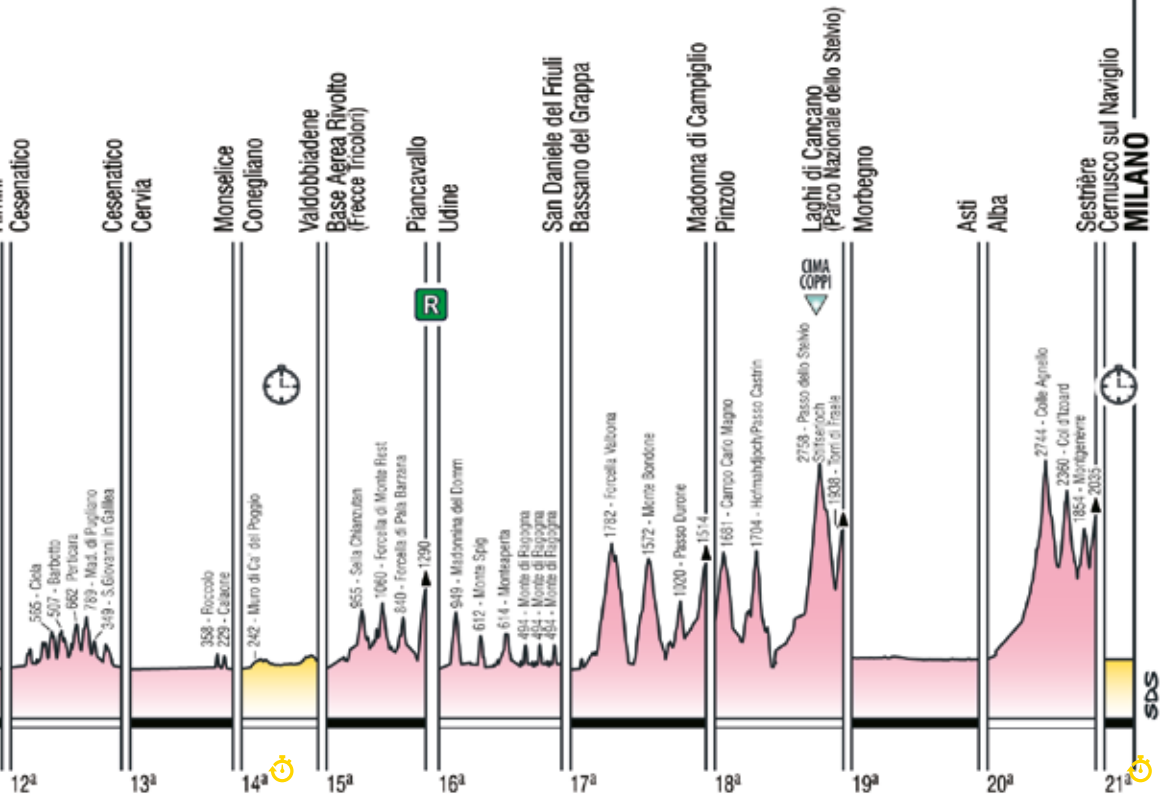

ALTIMETRIA GENERALE

GENERAL PROFILE

GRANDE PARTENZA

3

TAPPA A CRONOMETRO
TIME TRIAL STAGE

6

BASSA DIFFICOLTÀ
LOW DIFFICULTY

GRANDE ARRIVO

7

MEDIA DIFFICOLTÀ
MEDIUM DIFFICULTY

5

ALTA DIFFICOLTÀ
HIGH DIFFICULTY