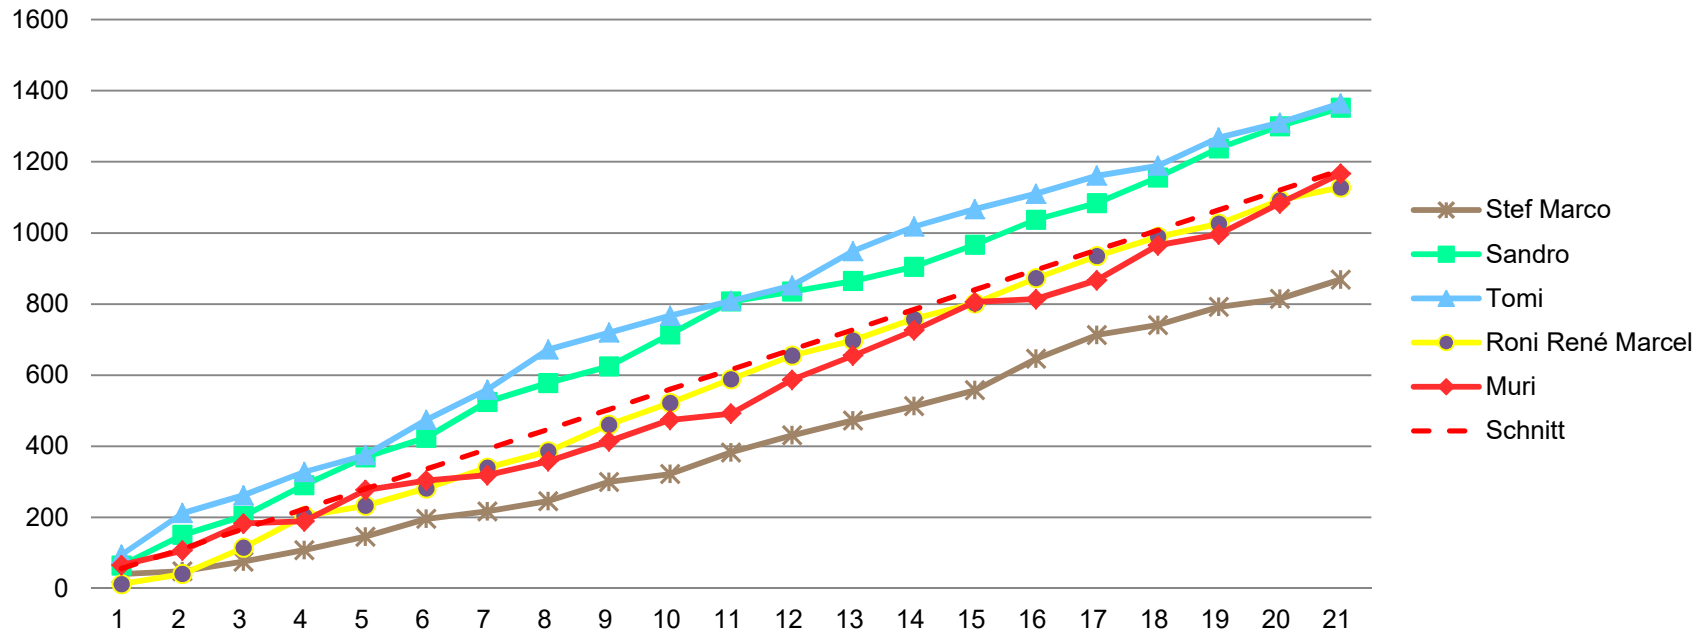

Durchschnitt für das Total der Etappen

47 94 141 188 235 282 329 376 423 470 517 564 611 658 705 752 799 846 893 940 987

Durchschnitt für das Total der Etappe und Gesamt

56 112 168 224 280 336 392 448 504 560 616 672 728 784 840 896 952 1008 1064 1120 1176

www.radtoto.com

Punkte Etappe

Punkte Etappe summiert

Punkte Etappe und Gesamt

Punkte Etappe und Gesamt summiert

Gesamtklassament

Schlussklassament

Durchschnitt im Schlussklassament: **269**