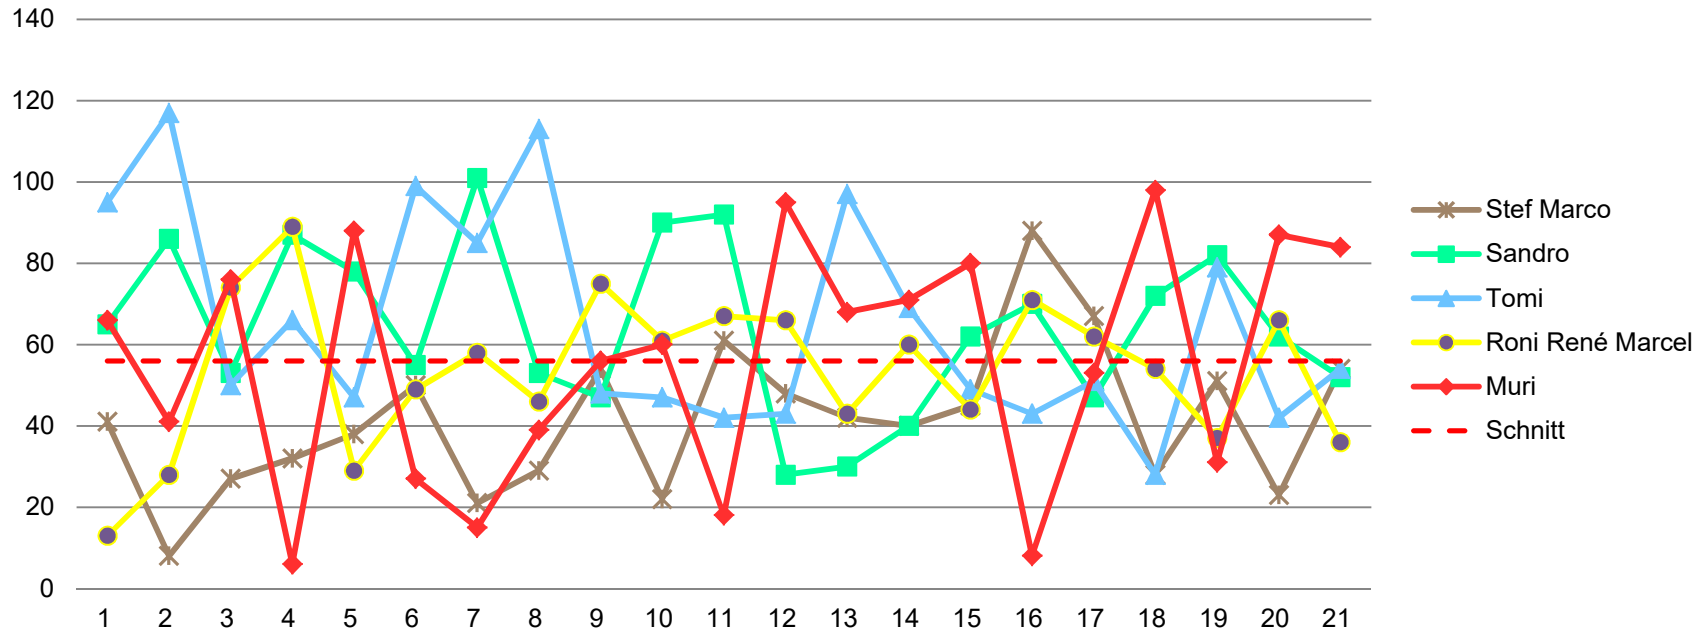

Durchschnitt für das Total der Etappen

47 94 141 188 235 282 329 376 423 470 517 564 611 658 705 752 799 846 893 940 987

Durchschnitt für das Total der Etappe und Gesamt

56 112 168 224 280 336 392 448 504 560 616 672 728 784 840 896 952 1008 1064 1120 1176

www.radtoto.com

Punkte Etappe

Punkte Etappe summiert

Punkte Etappe und Gesamt

Punkte Etappe und Gesamt summiert

Gesamtklassament

Schlussklassament

Durchschnitt im Schlussklassament: **269**

Schlussklassament nach der Etappe: **21**

Total Punkte (Total Punkte, in Prozent, +/- Punkte)

Spieler	Stef Marco	Sandro	Tomi	Roni René Marcel	Muri
---------	------------	--------	------	------------------	------