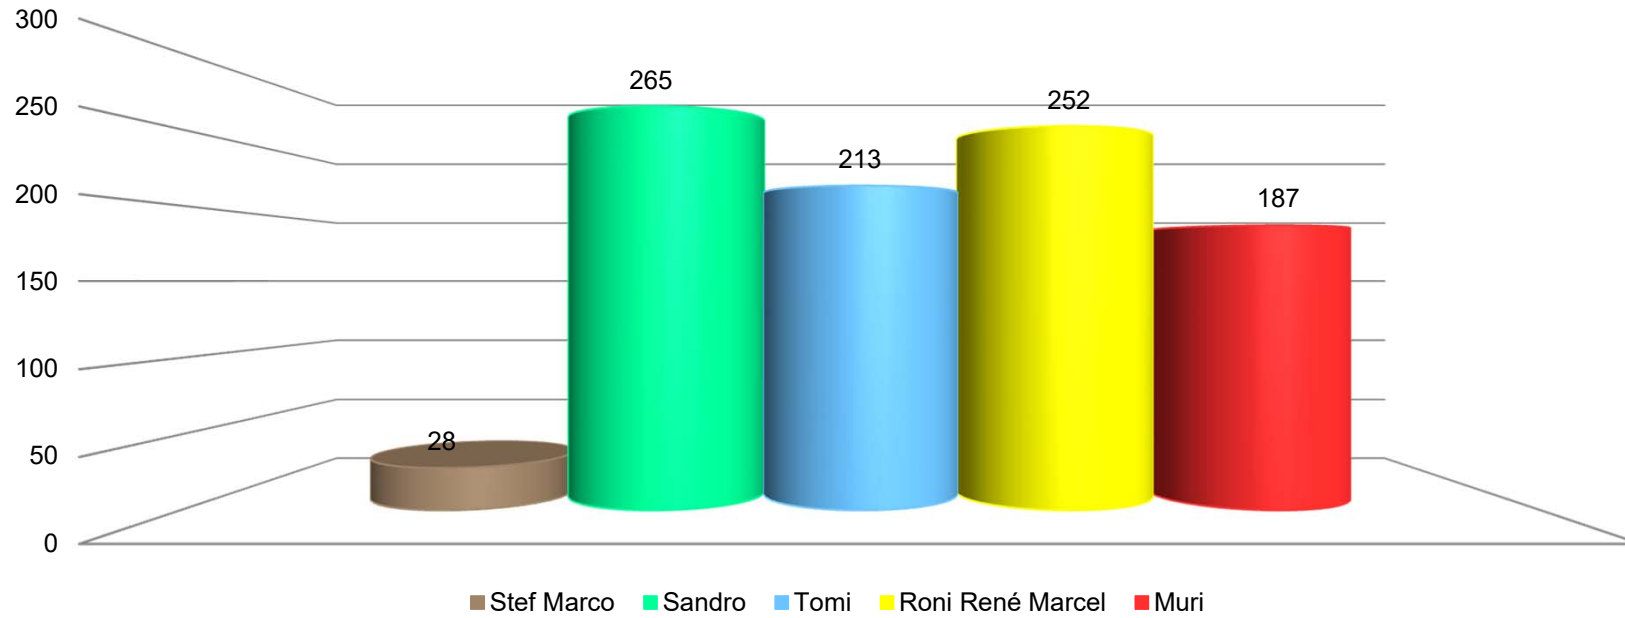

Durchschnitt für das Total der Etappen

47 94 141 188 235 282 329 376 423 470 517 564 611 658 705 752 799 846 893 940 987

Durchschnitt für das Total der Etappe und Gesamt

56 112 168 224 280 336 392 448 504 560 616 672 728 784 840 896 952 1008 1064 1120 1176

www.radtoto.com

Punkte Etappe

Punkte Etappe summiert

Punkte Etappe und Gesamt

Punkte Etappe und Gesamt summiert

Gesamtklassament

Schlussklassament

Durchschnitt im Schlussklassament: **269**