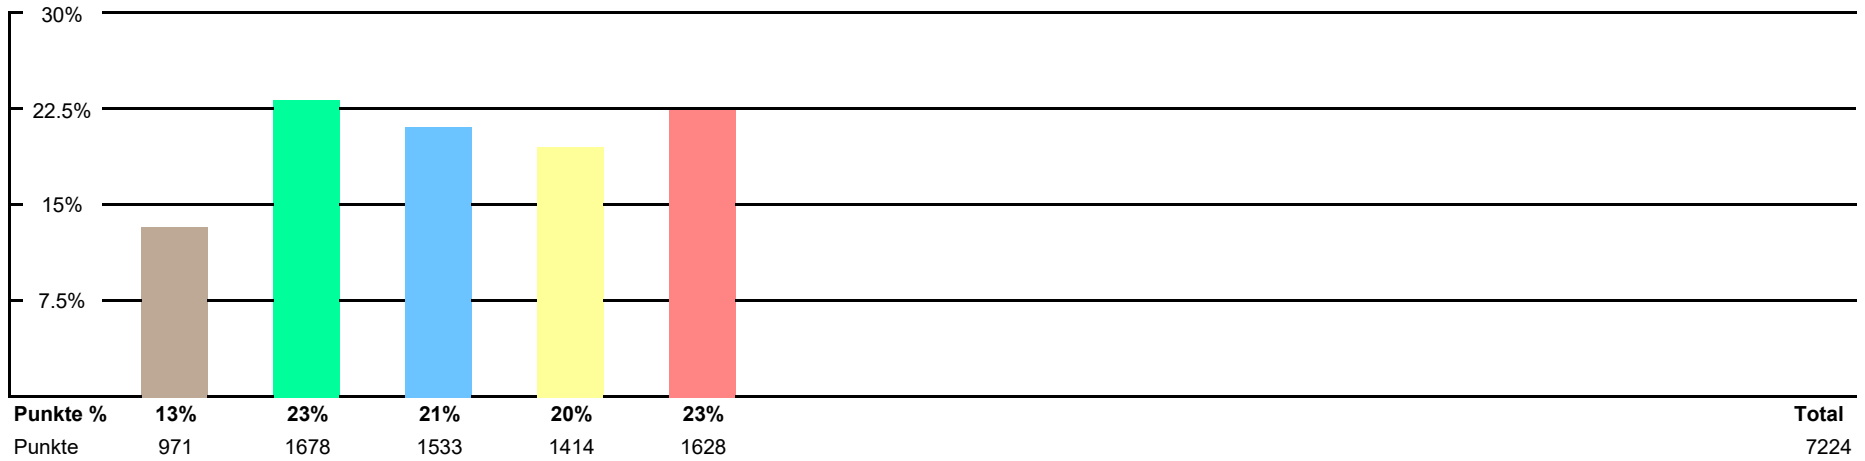

Total Punkte (Total Punkte, in Prozent, +/- Punkte)