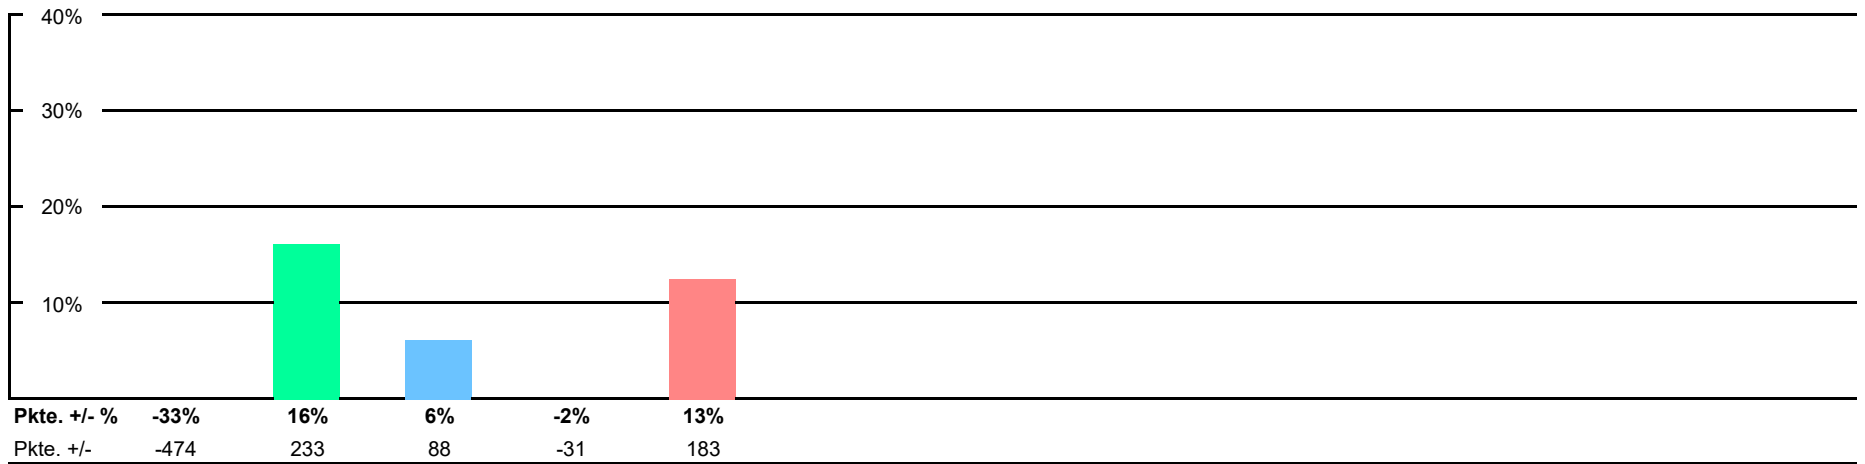

Spieler	Stef Marco	Sandro	Tomi	Roni René Marcel	Muri