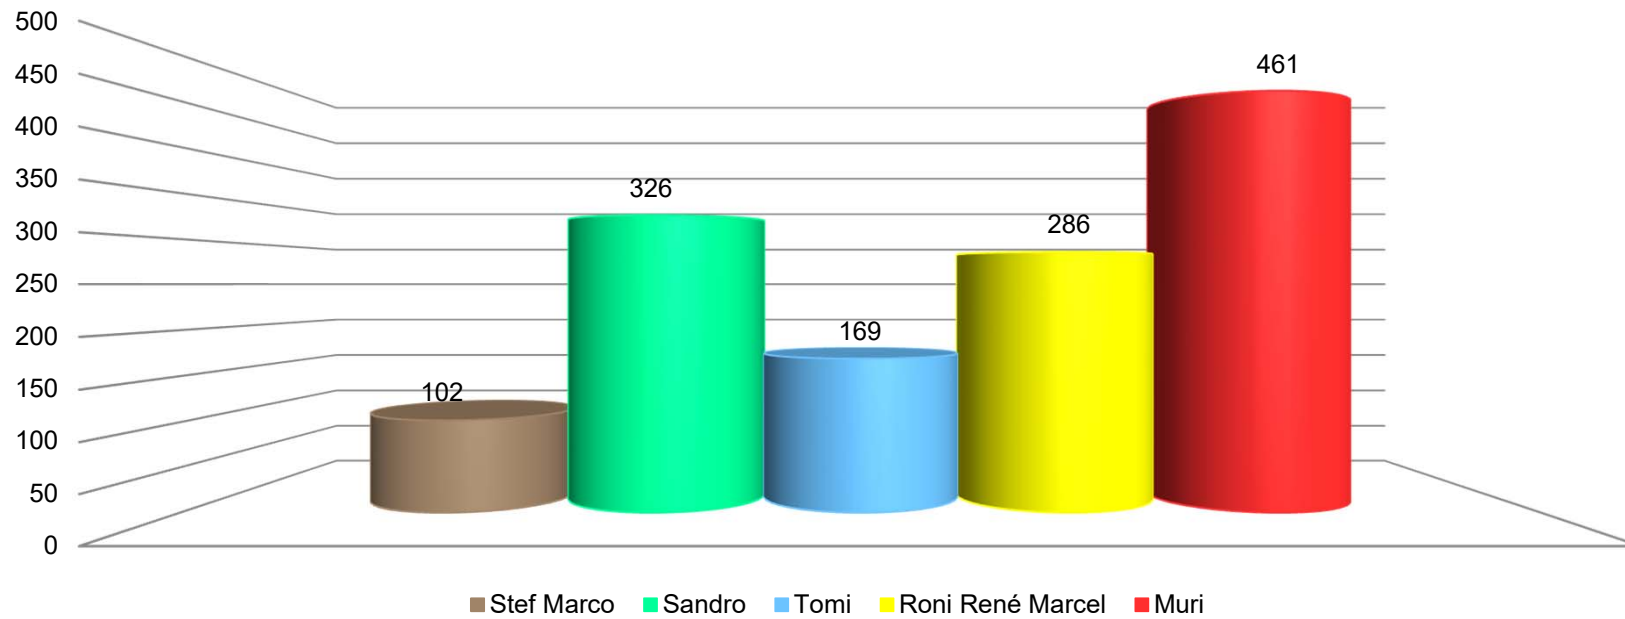

Durchschnitt für das Total der Etappen

47 94 141 188 235 282 329 376 423 470 517 564 611 658 705 752 799 846 893 940 987

Durchschnitt für das Total der Etappe und Gesamt

56 112 168 224 280 336 392 448 504 560 616 672 728 784 840 896 952 1008 1064 1120 1176

www.radtoto.com

Punkte Etappe

Punkte Etappe summiert

Punkte Etappe und Gesamt

Punkte Etappe und Gesamt summiert

Gesamtklassament

Schlussklassament

Durchschnitt im Schlussklassament: **269**