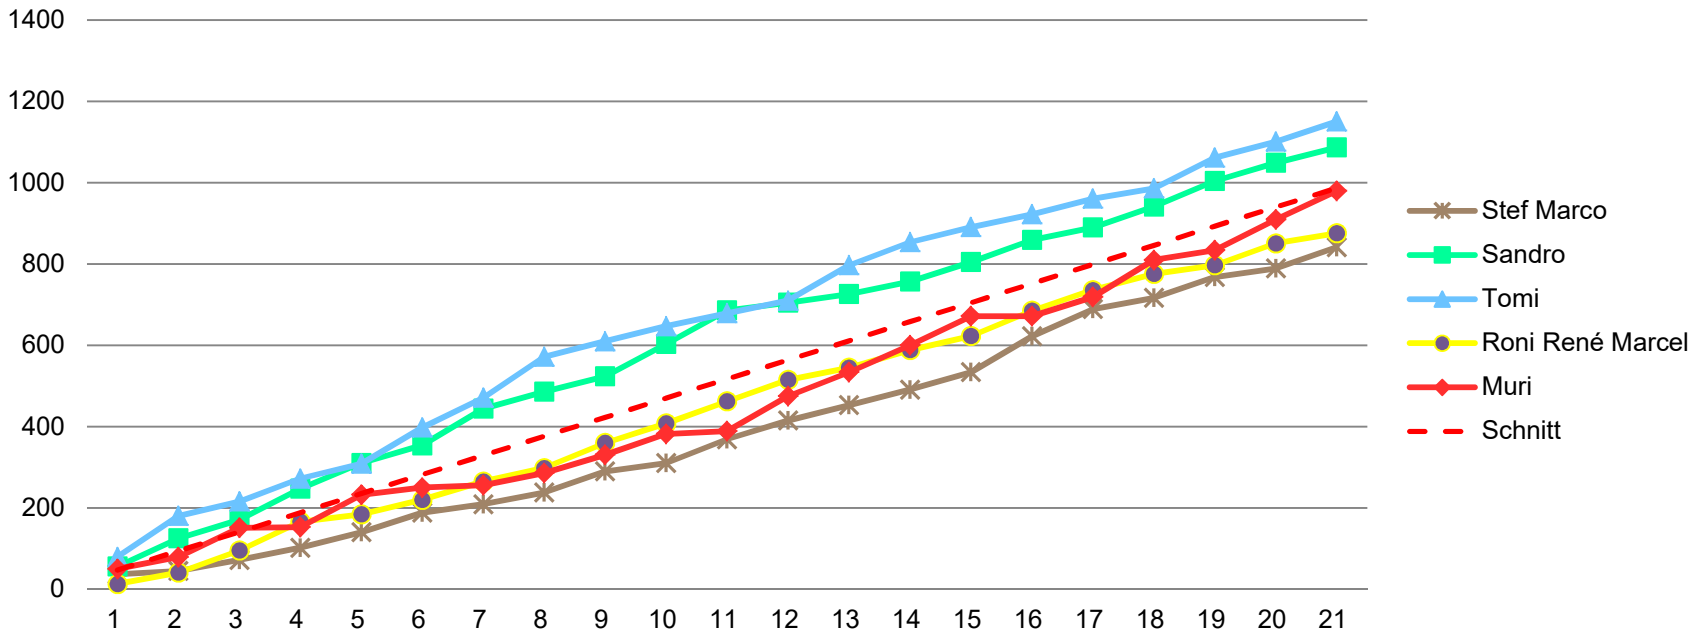

Punkte Etappe und Gesamt

Punkte Etappe summiert