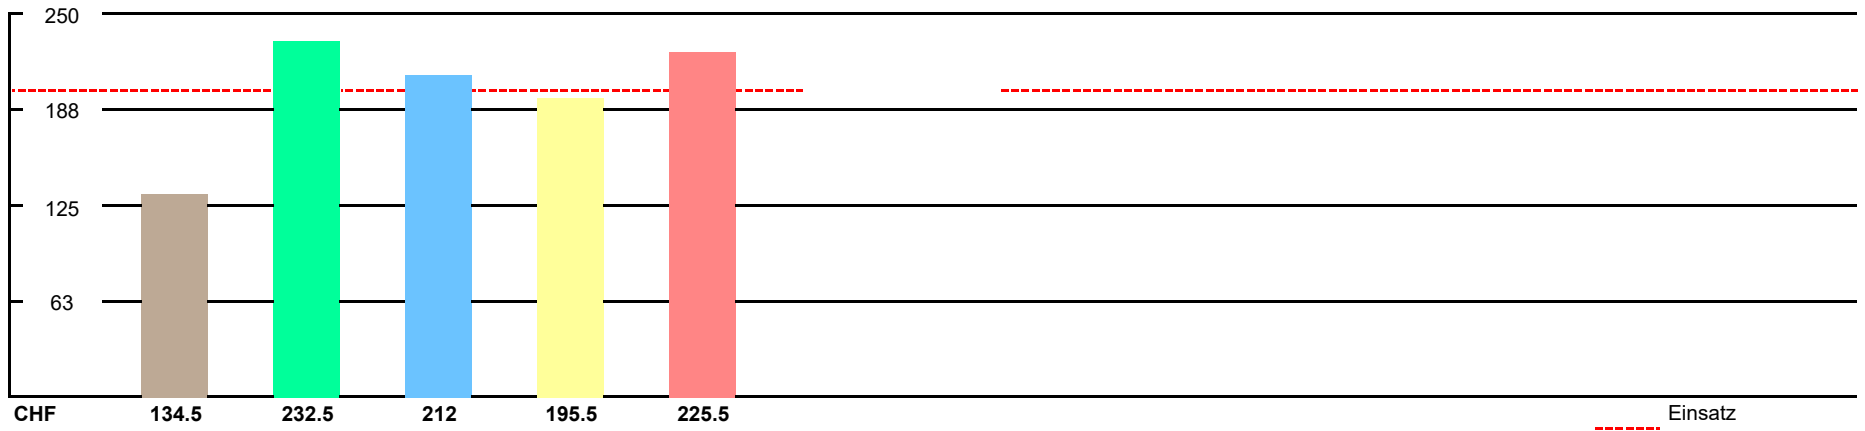

Total CHF (Total CHF, +/- CHF)