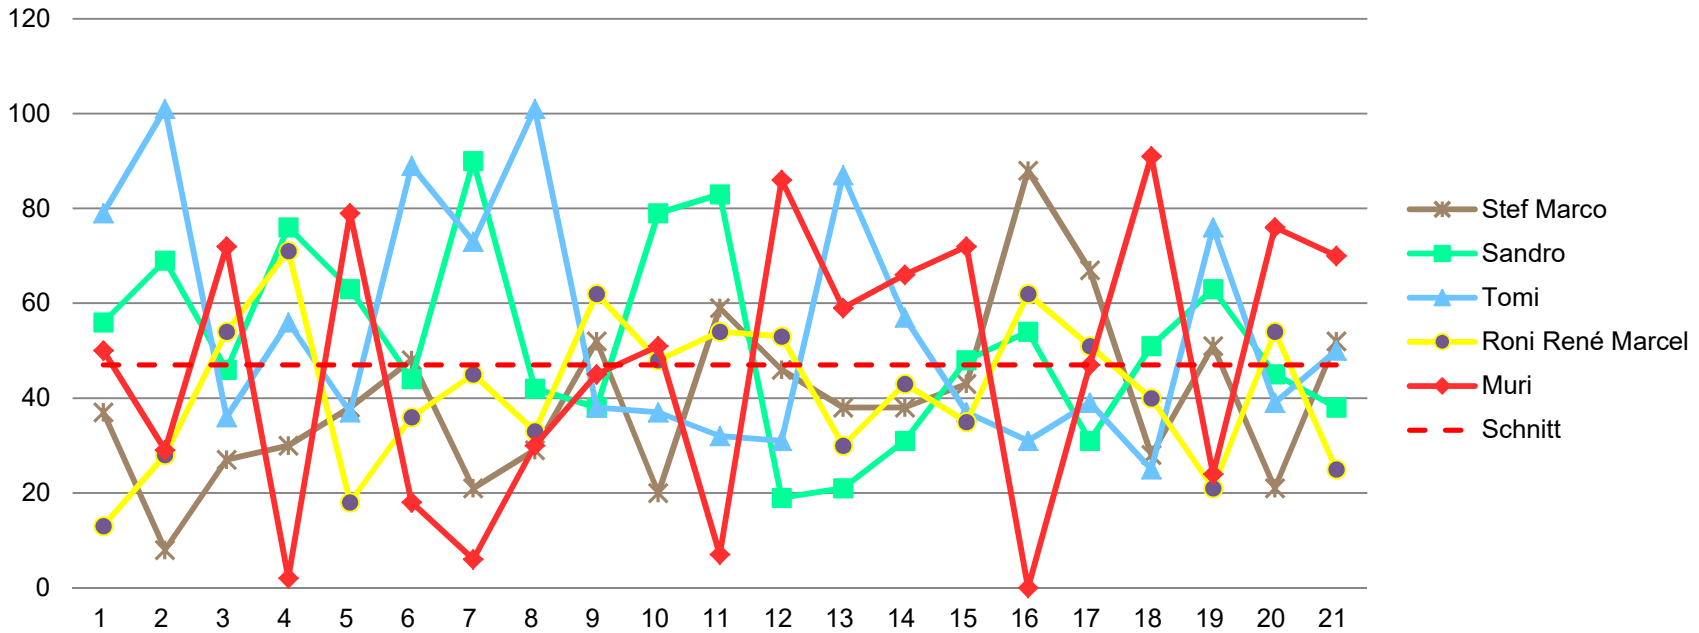

Etappe Gesamt Schlussk Total

841 28 102 971

1087 265 326 1678

1151 213 169 1533

876 252 286 1414

980 187 461 1628

Tagesdurchschnitt Etappe und Gesamt

56 56

Durchschnitt für das Total der Etappen

47 94 141 188 235 282 329 376 423 470 517 564 611 658 705 752 799 846 893 940 987

Durchschnitt für das Total der Etappe und Gesamt

56 112 168 224 280 336 392 448 504 560 616 672 728 784 840 896 952 1008 1064 1120 1176

www.radtoto.com

Punkte Etappe

Punkte Etappe summiert

Punkte Etappe und Gesamt

Punkte Etappe und Gesamt summiert

Gesamtklassament

Schlussklassament

Durchschnitt im Schlussklassament: **269**