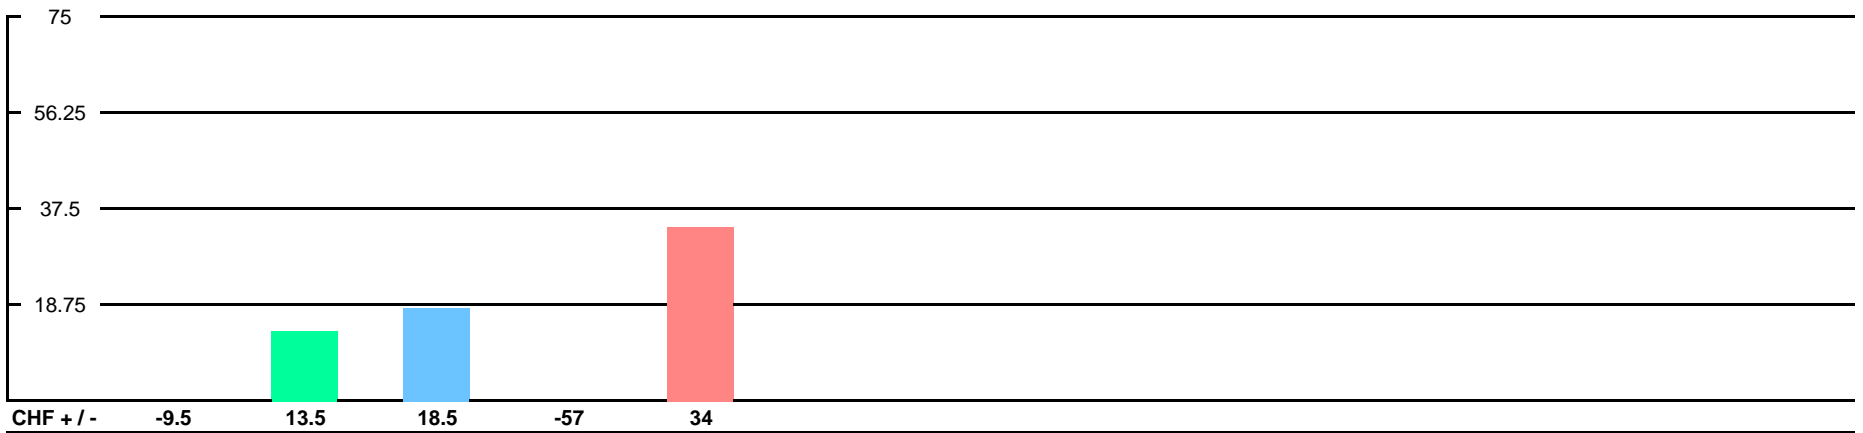

Spieler   **Stef**   **Sandro**   **Tomi**   **Muri**   **Roni René Marcel**