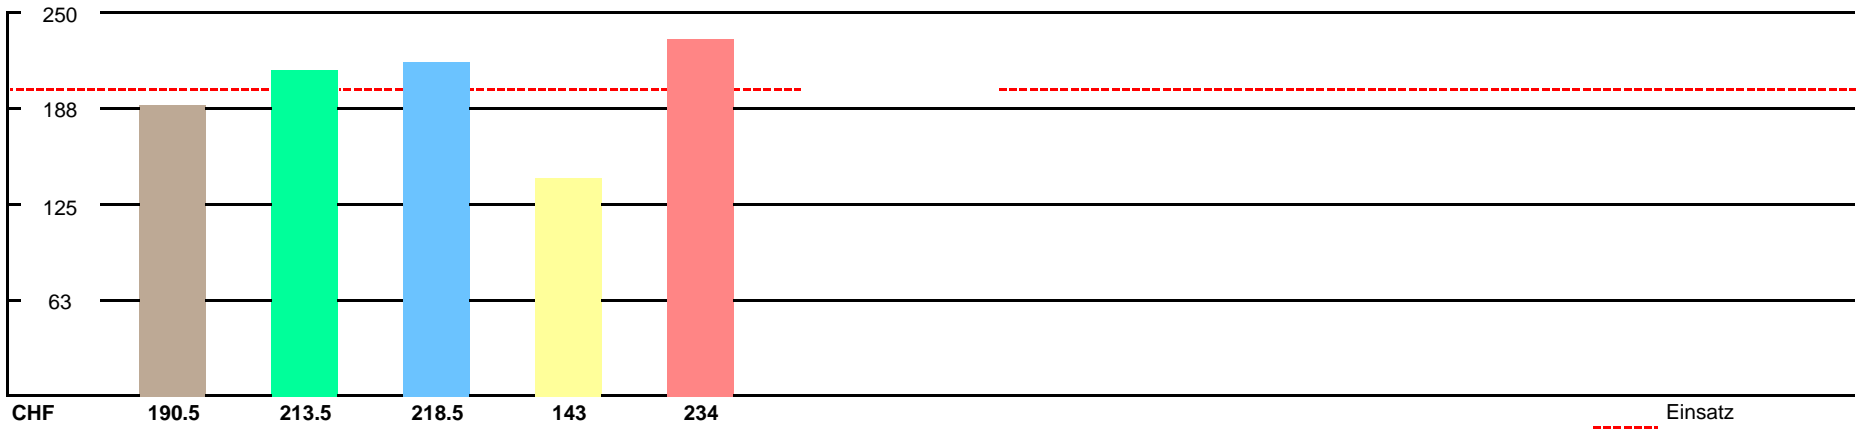

Total CHF (Total CHF, +/- CHF)