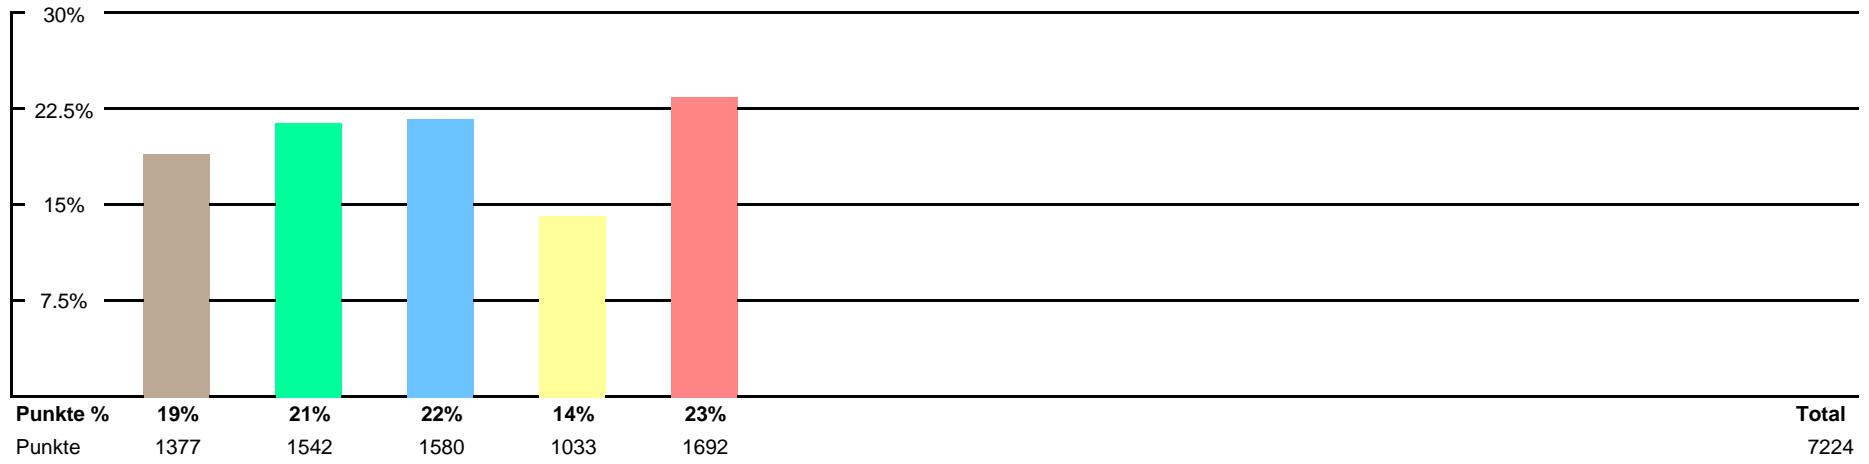

Punkte Etappe und Gesamt summiert

Gesamtklassament

Schlussklassament

Durchschnitt im Schlussklassament: **269**

Schlussklassament nach der Etappe: **21**

Total Punkte (Total Punkte, in Prozent, +/- Punkte)