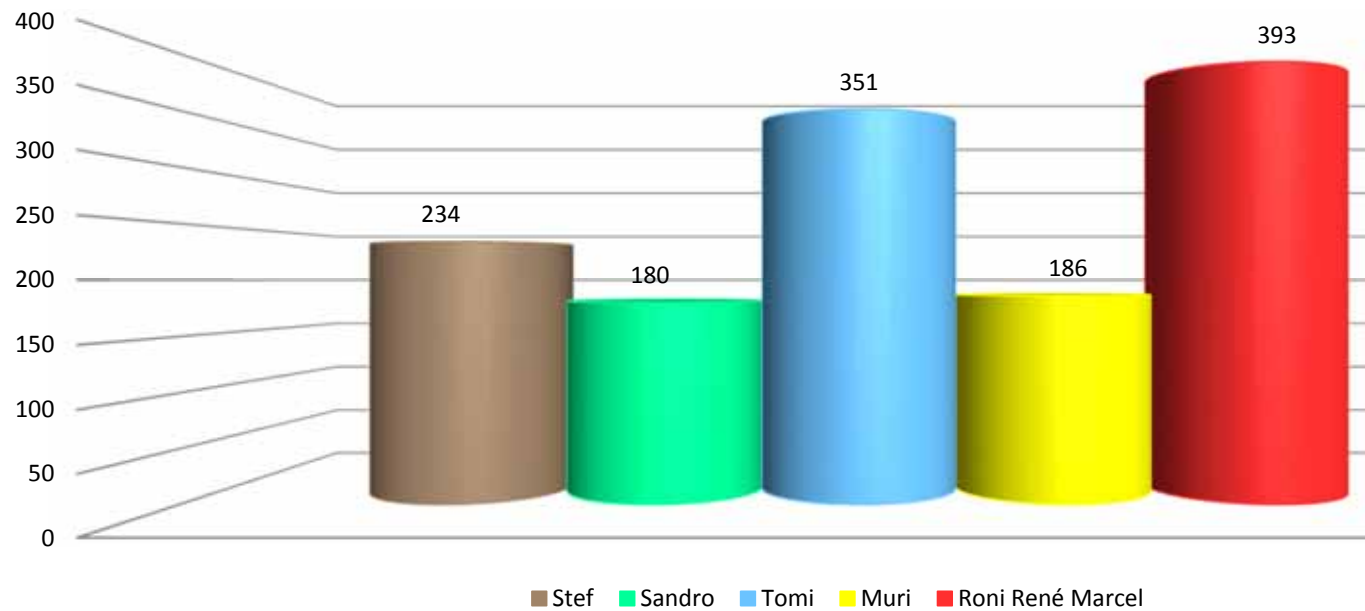

Schlussklassament

Durchschnitt im Schlussklassament: **269**

Schlussklassament nach der Etappe: **21**