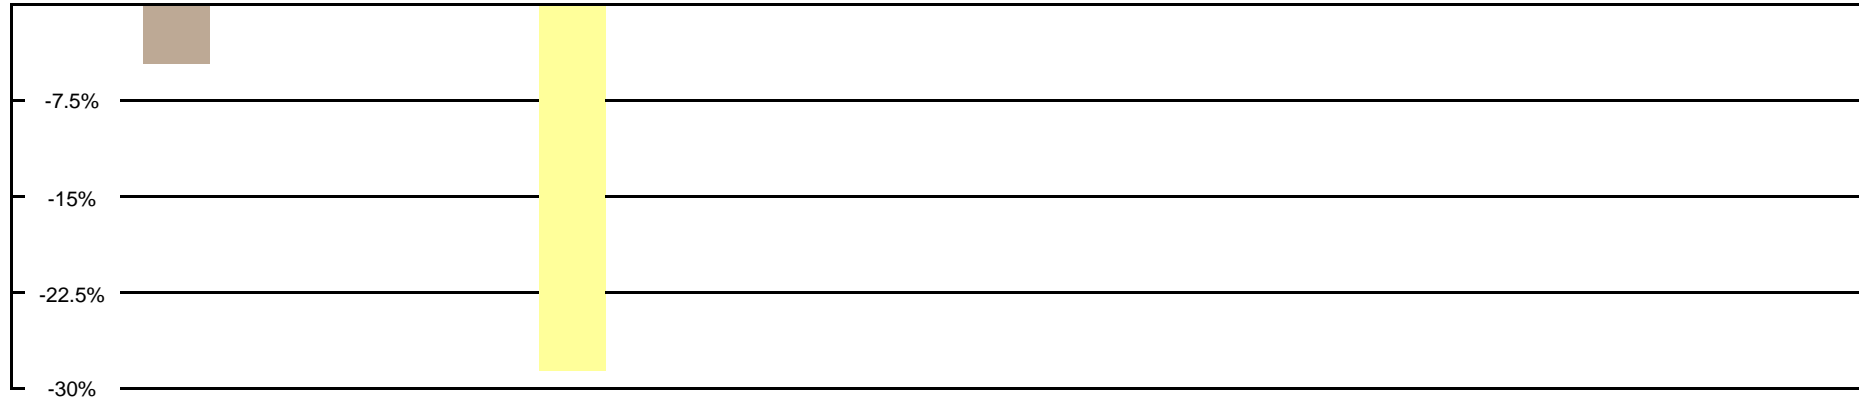

Spieler   **Stef**   **Sandro**   **Tomi**   **Muri**   **Roni René Marcel**