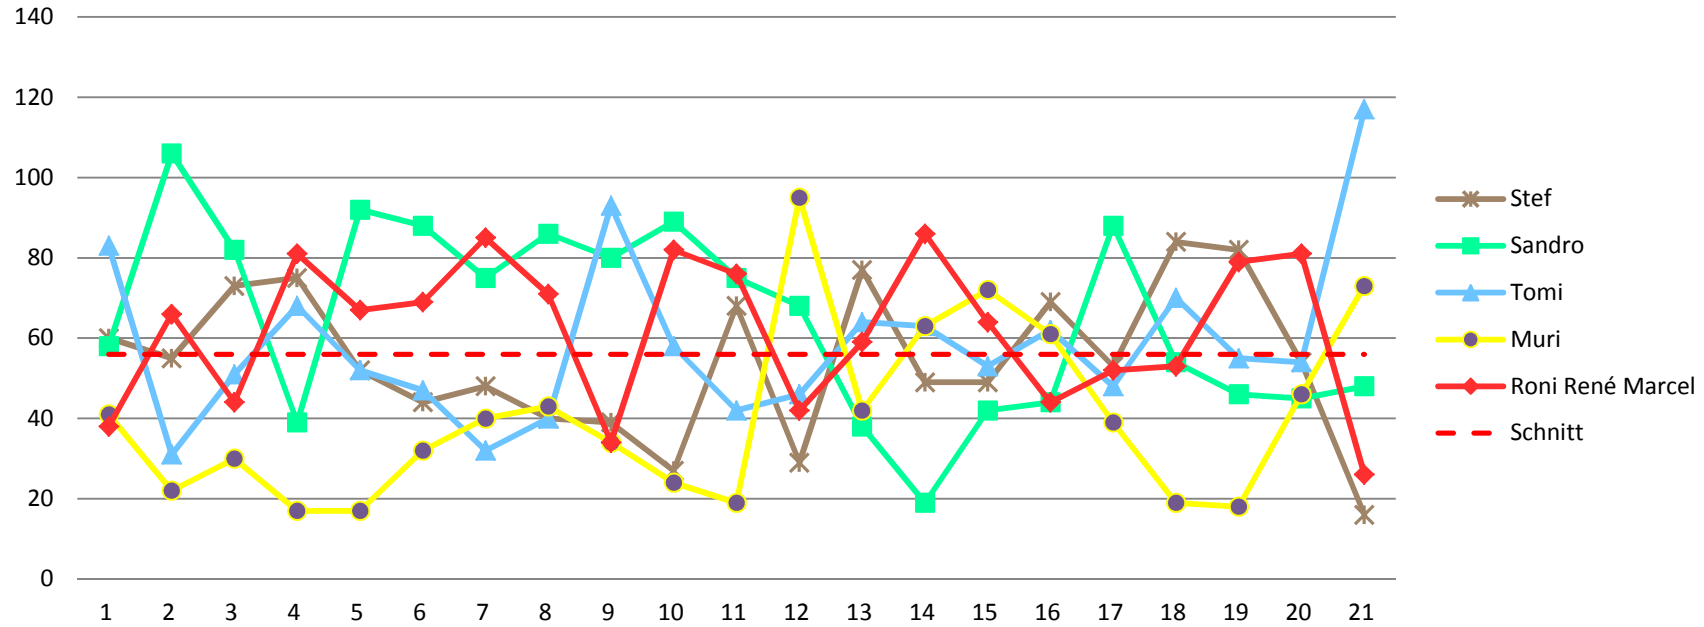

1213 149 180 1542

980 249 351 1580

748 99 186 1033

1045 254 393 1692

Tagesdurchschnitt Etappe und Gesamt

56 56

Durchschnitt für das Total der Etappen

47 94 141 188 235 282 329 376 423 470 517 564 611 658 705 752 799 846 893 940 987

Durchschnitt für das Total der Etappe und Gesamt

56 112 168 224 280 336 392 448 504 560 616 672 728 784 840 896 952 1008 1064 1120 1176

www.radtoto.com

Punkte Etappe

Punkte Etappe summiert

Punkte Etappe und Gesamt