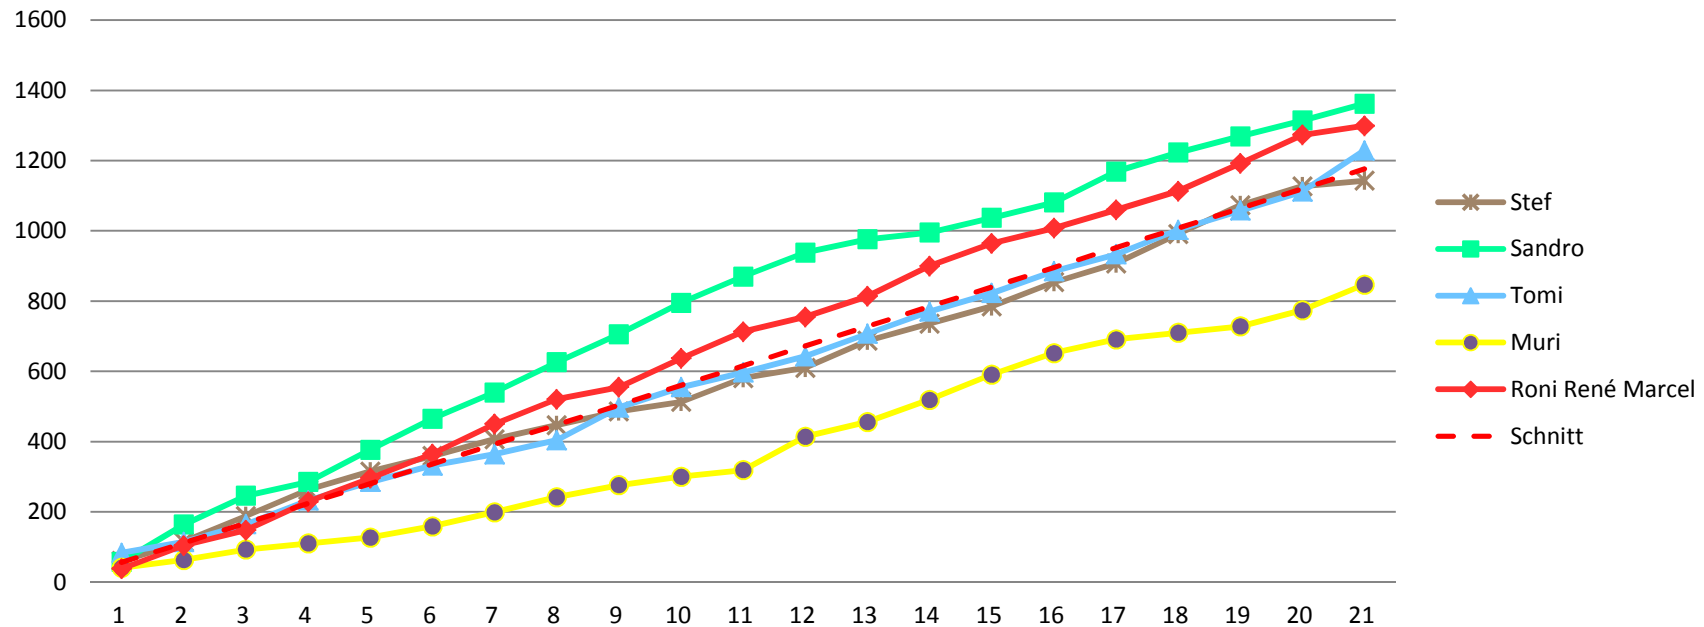

Punkte Etappe und Gesamt summiert