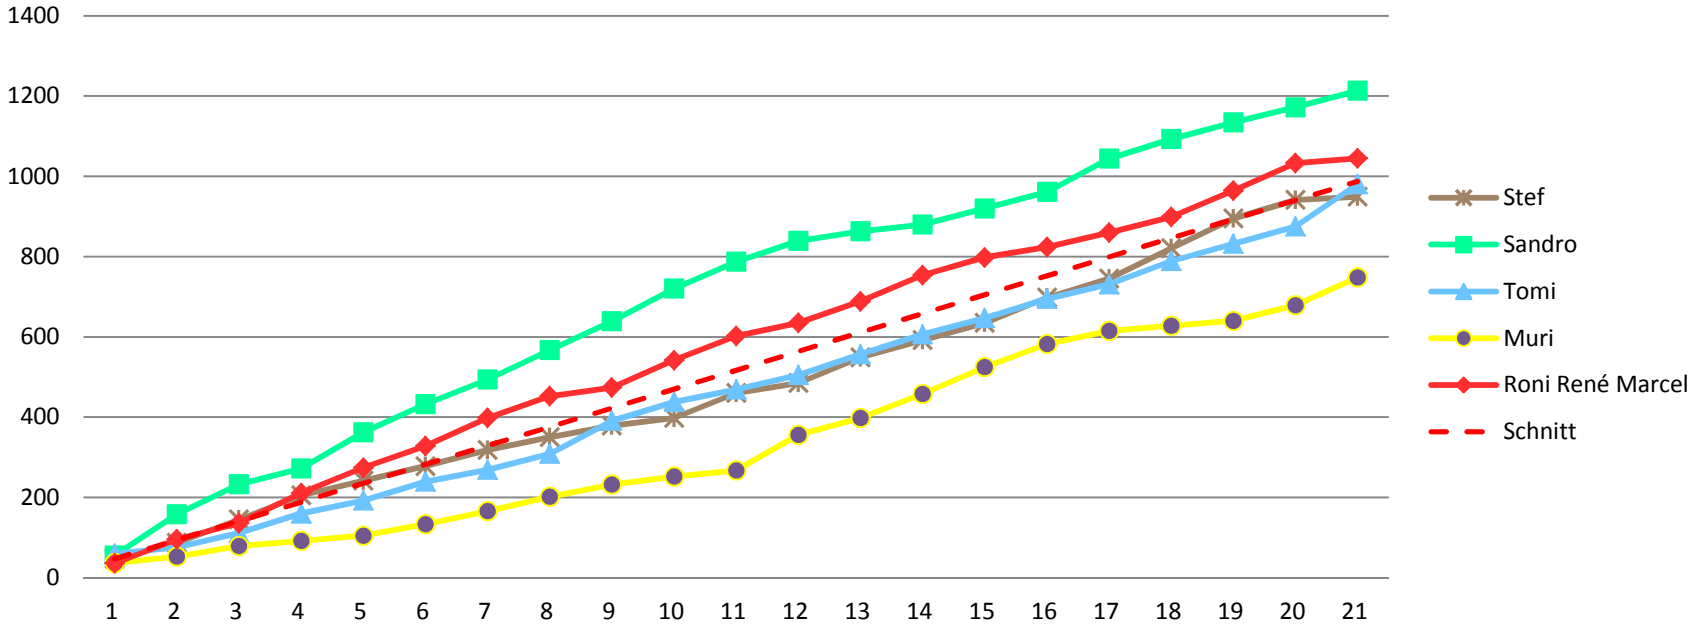

Durchschnitt für das Total der Etappe und Gesamt

56 112 168 224 280 336 392 448 504 560 616 672 728 784 840 896 952 1008 1064 1120 1176

www.radtoto.com

Punkte Etappe

Punkte Etappe summiert

Punkte Etappe und Gesamt