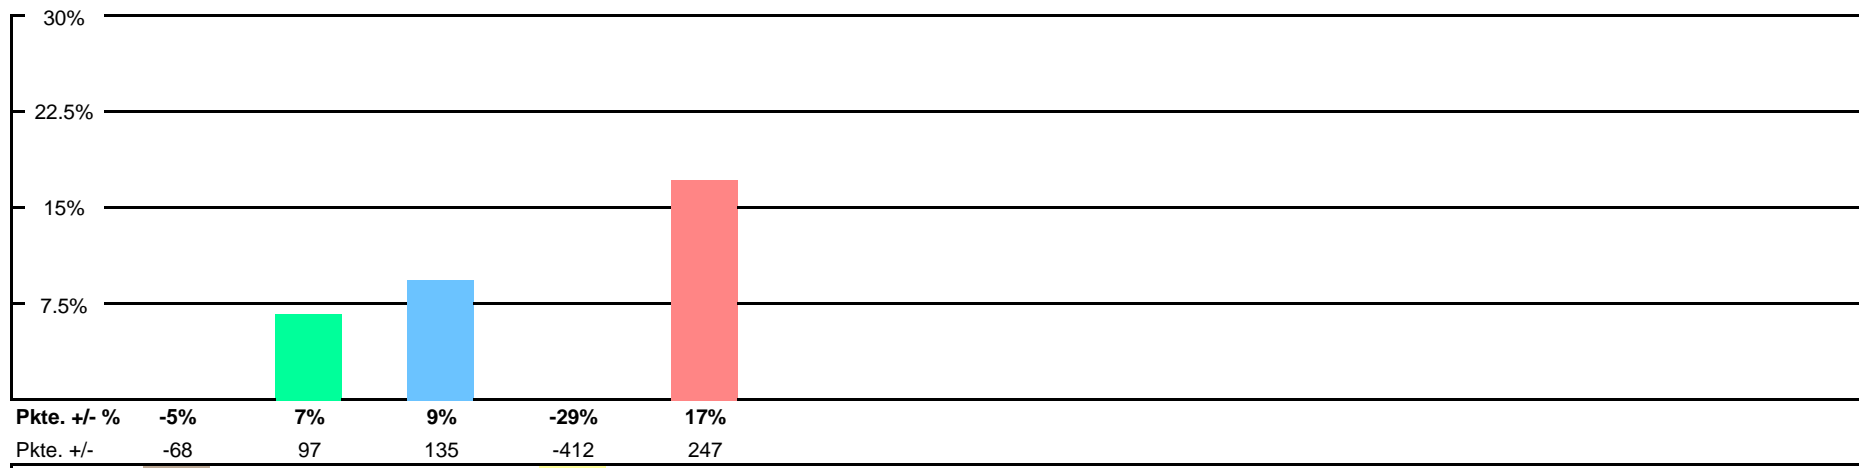

Spieler   **Stef**   **Sandro**   **Tomi**   **Muri**   **Roni René Marcel**