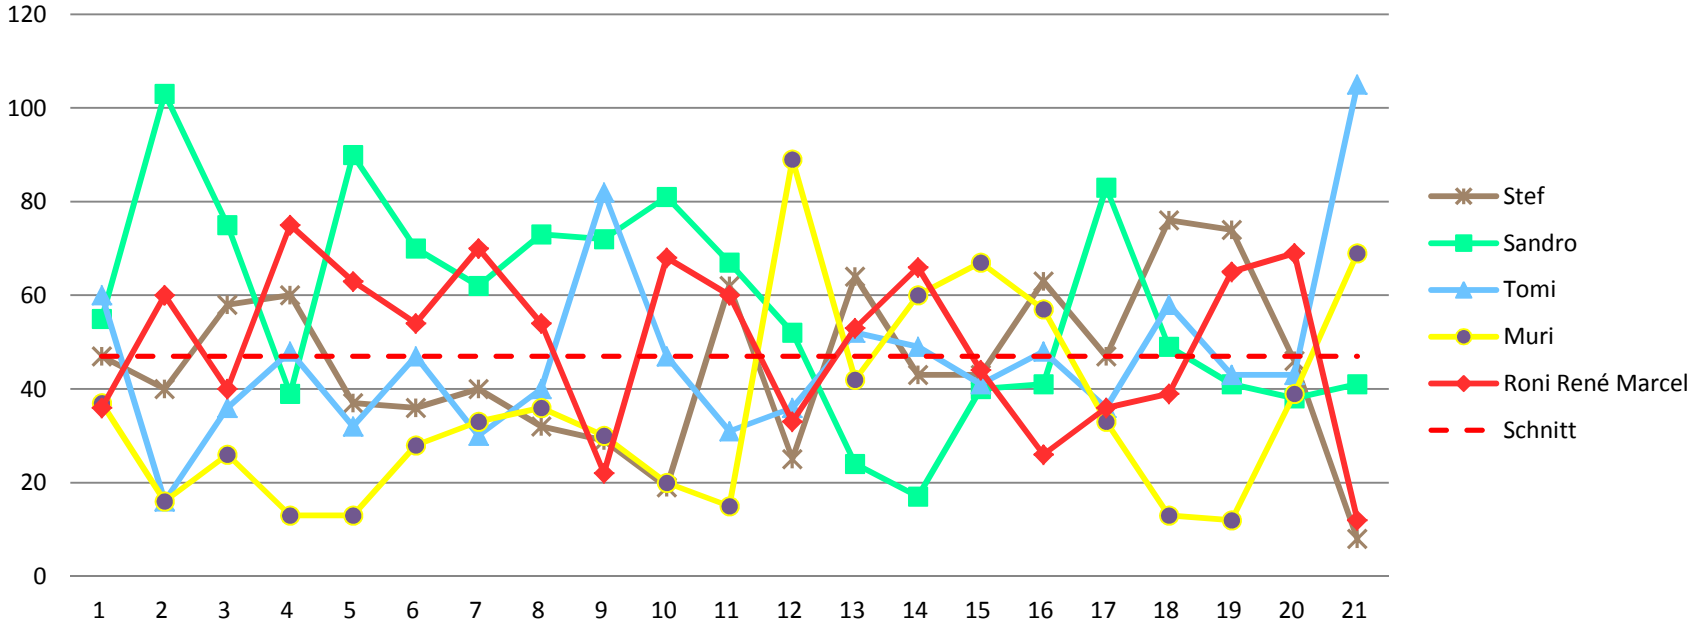

Punkte Etappe