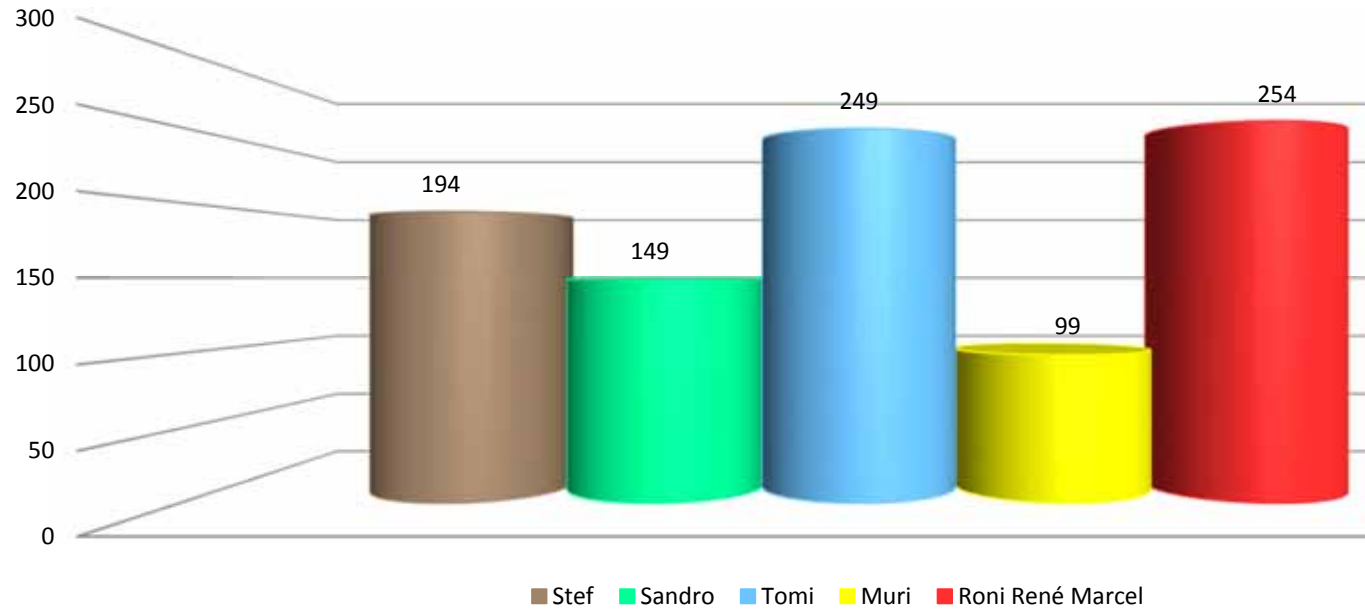

Gesamtklassament