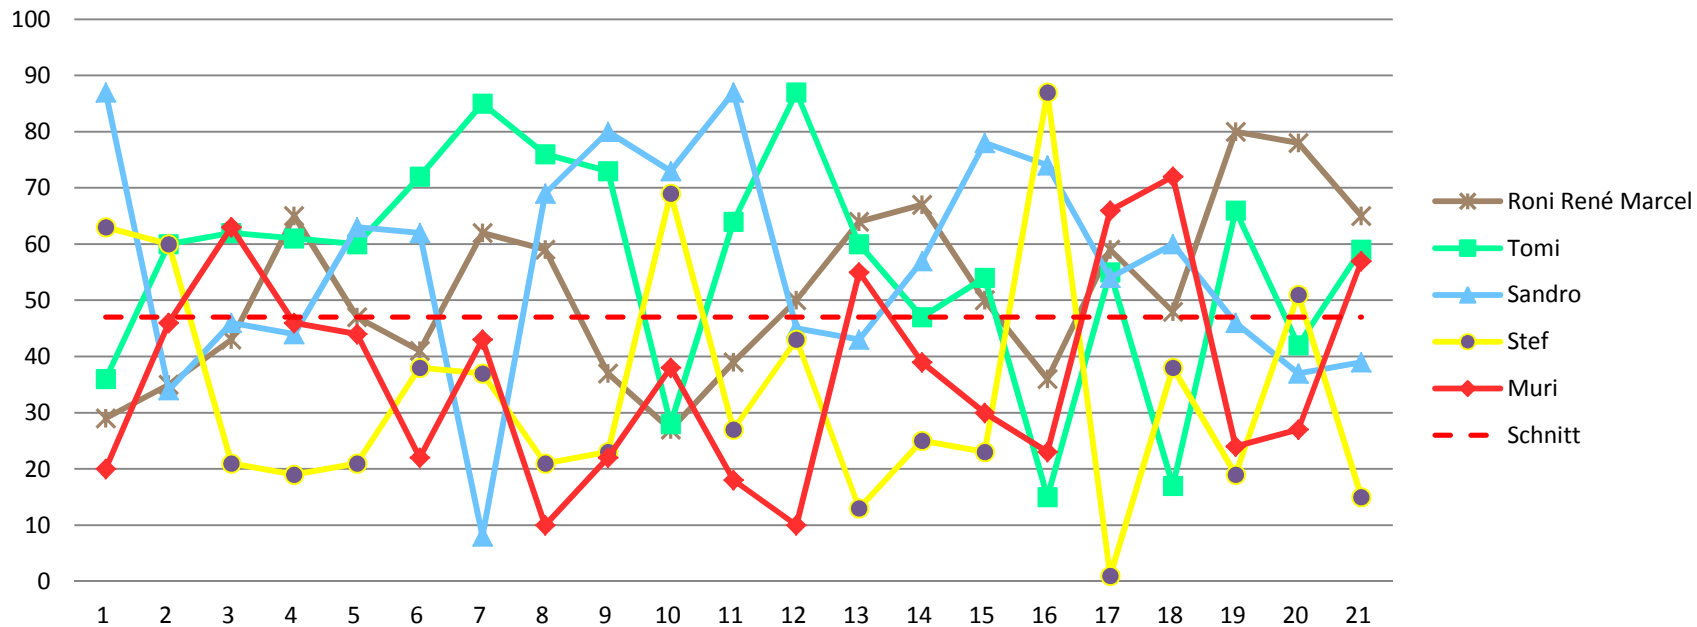

Etappe Gesamt Schlussk Total

1081 132 484 **1697**

1179 132 146 **1457**

1186 463 402 **2051**

714 91 88 **893**

775 121 224 **1120**

Tagesdurchschnitt Etappe und Gesamt

55 56

Durchschnitt für das Total der Etappen

47 94 141 188 235 282 329 376 423 470 517 564 611 658 705 752 799 846 893 940 987

Durchschnitt für das Total der Etappe und Gesamt

55 111 167 223 279 335 391 447 503 559 615 671 727 783 839 895 951 1007 1063 1119 1175

### Punkte Etappe