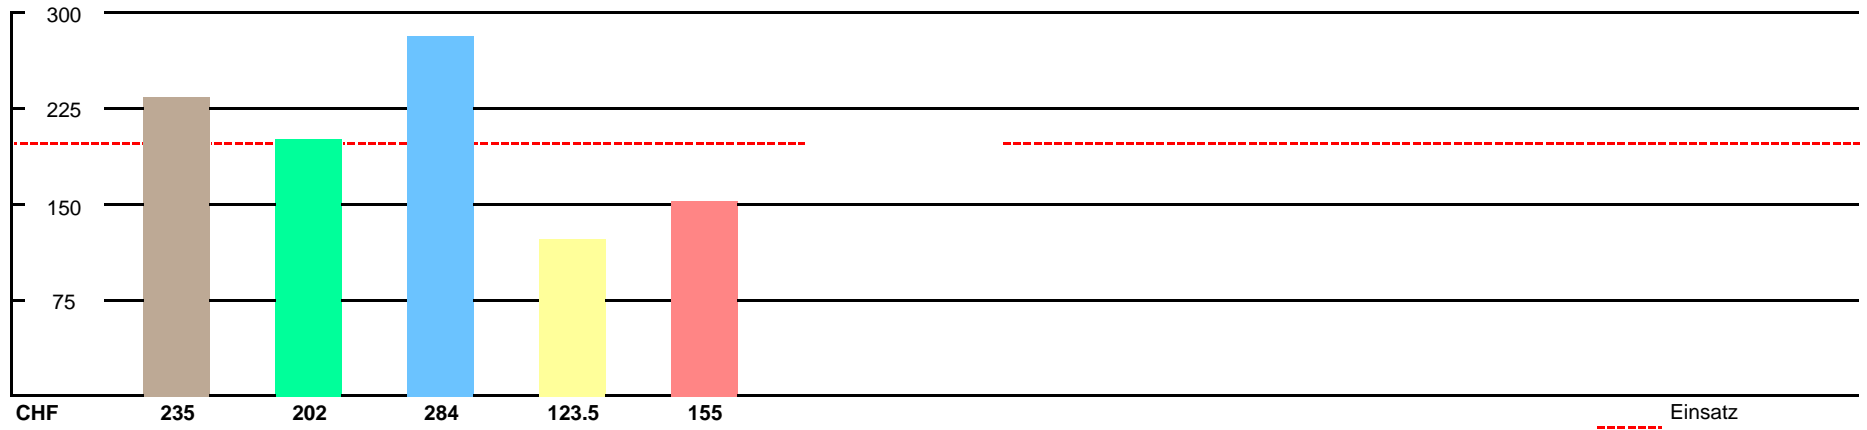

Total CHF (Total CHF, +/- CHF)