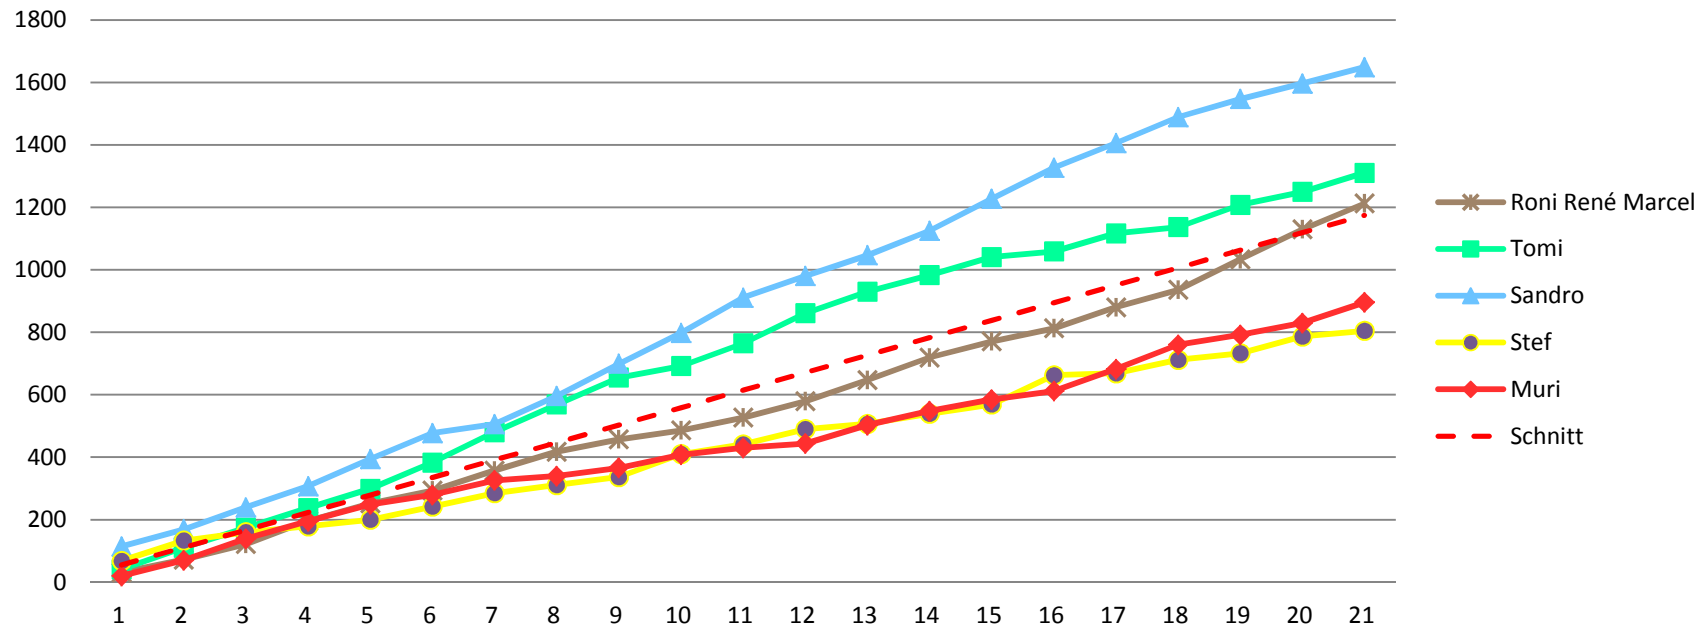

Punkte Etappe und Gesamt summiert