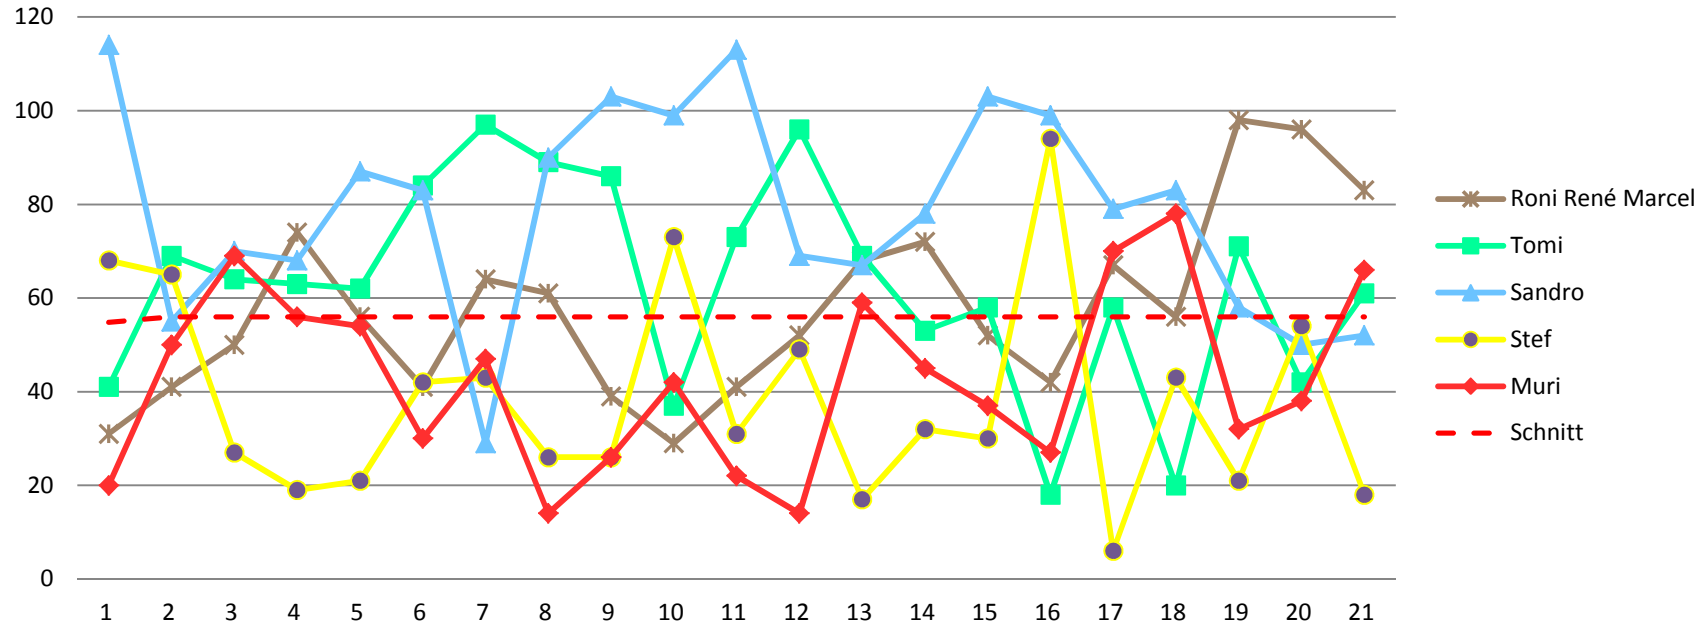

Punkte Etappe und Gesamt