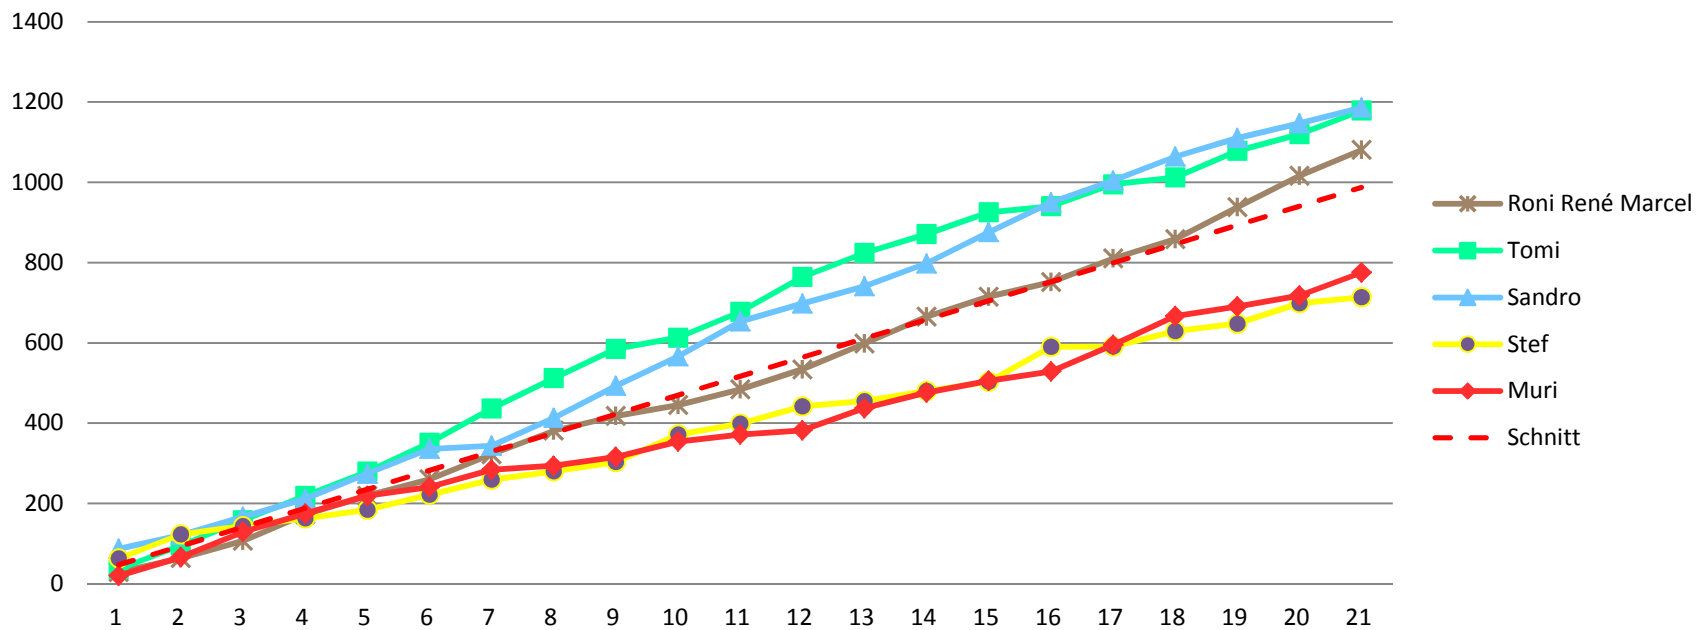

Punkte Etappe summiert