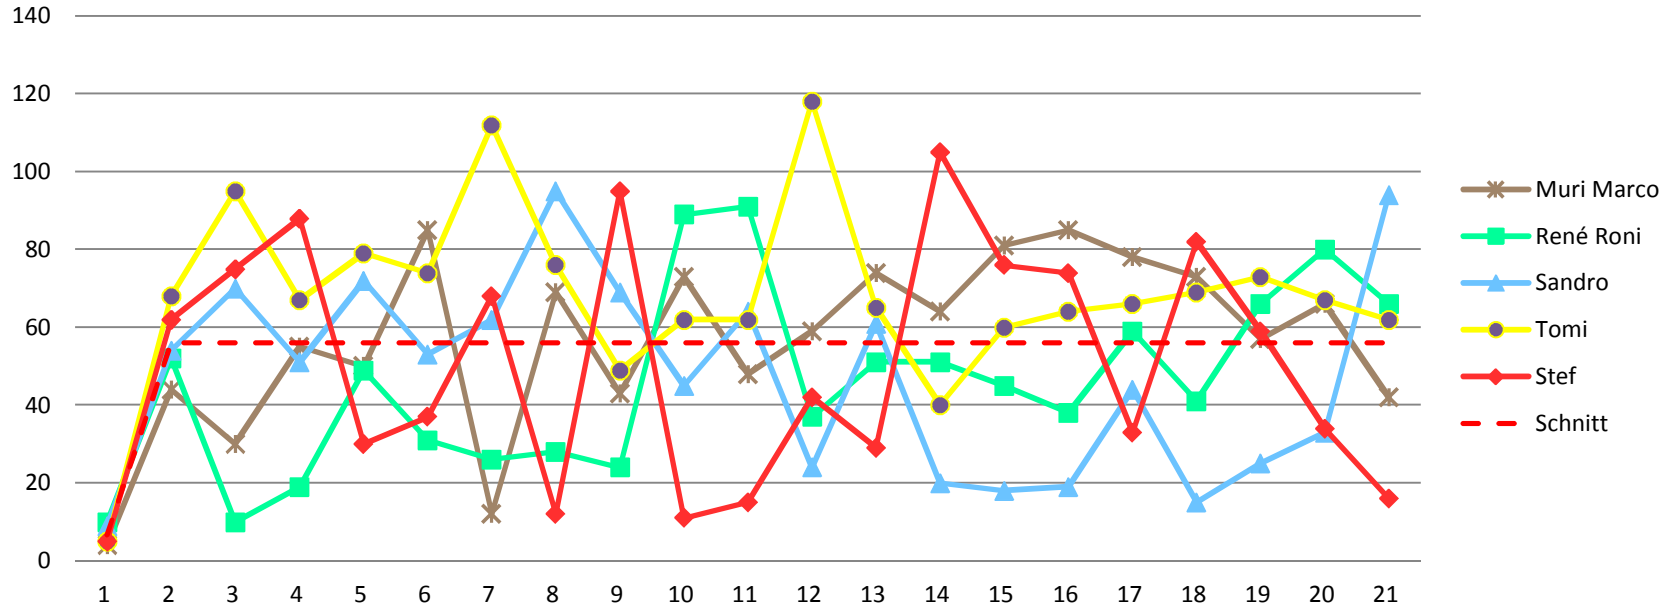

Punkte Etappe und Gesamt