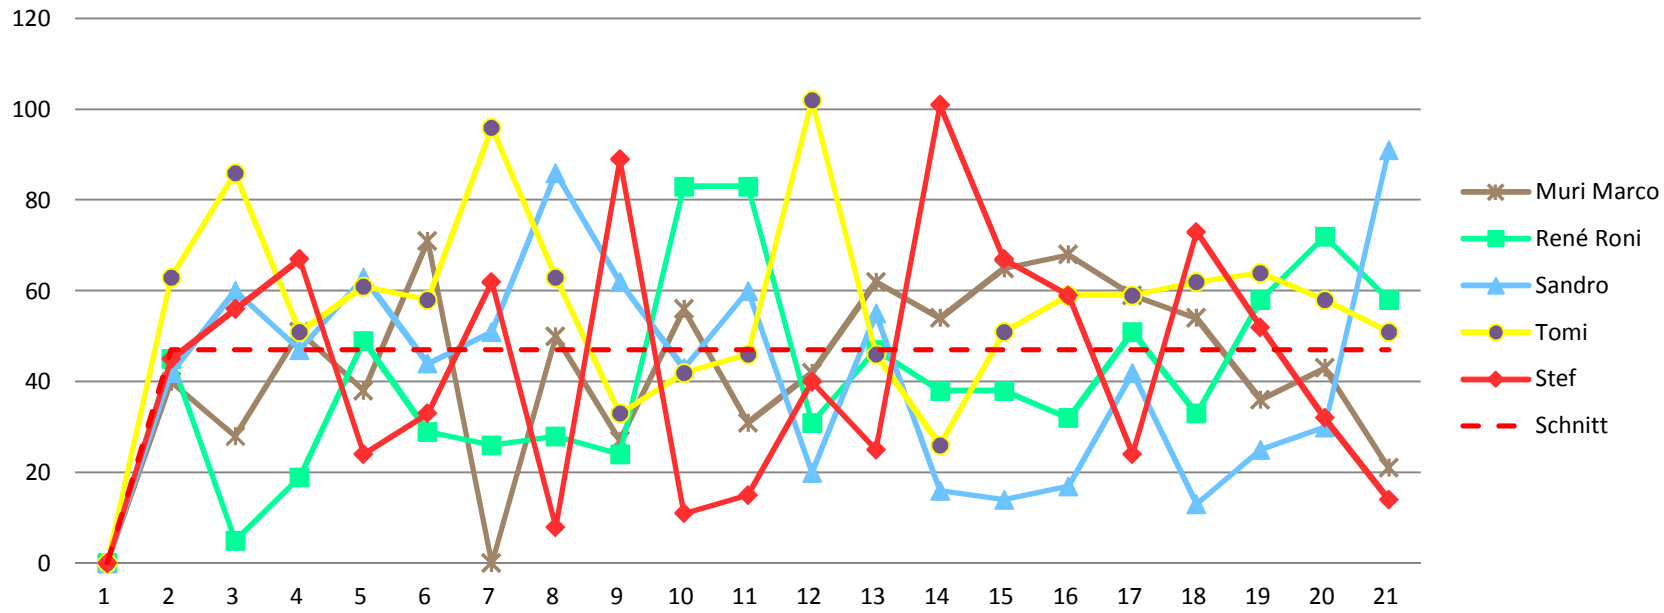

Punkte Etappe