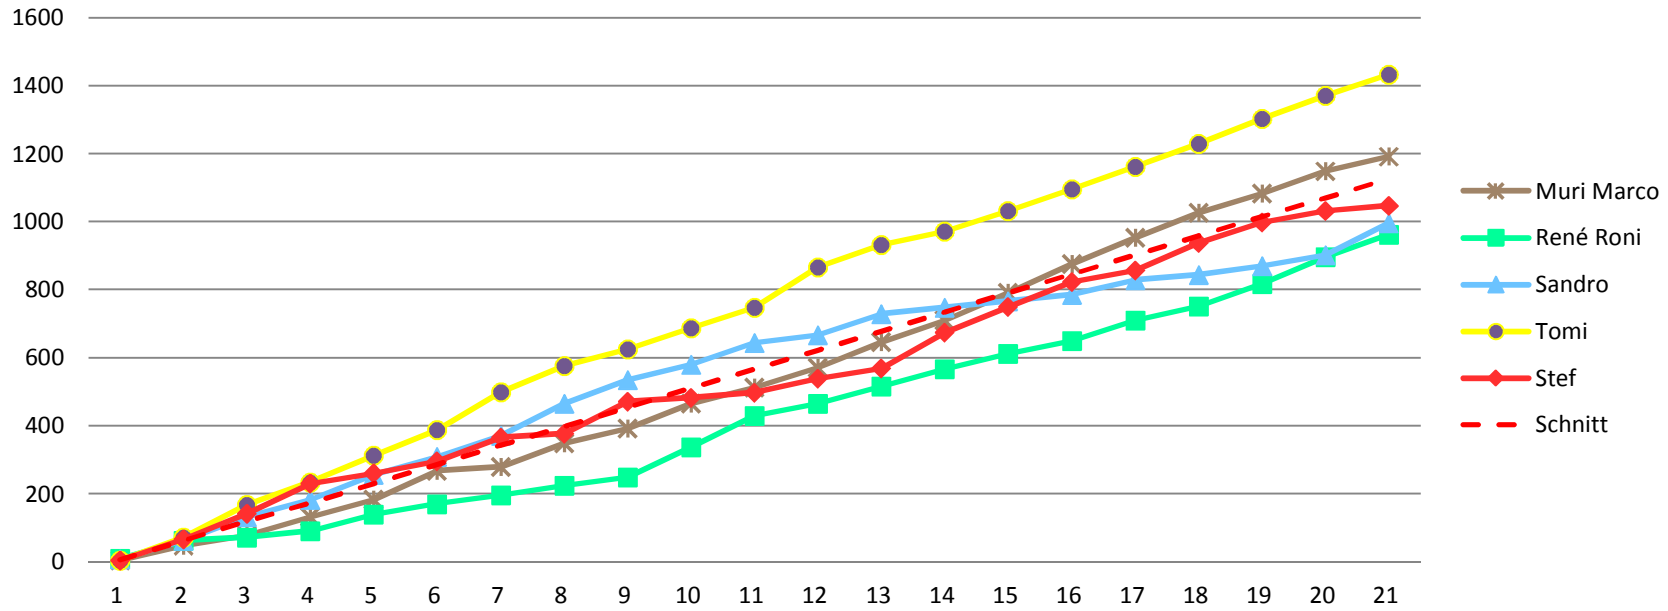

Punkte Etappe und Gesamt summiert