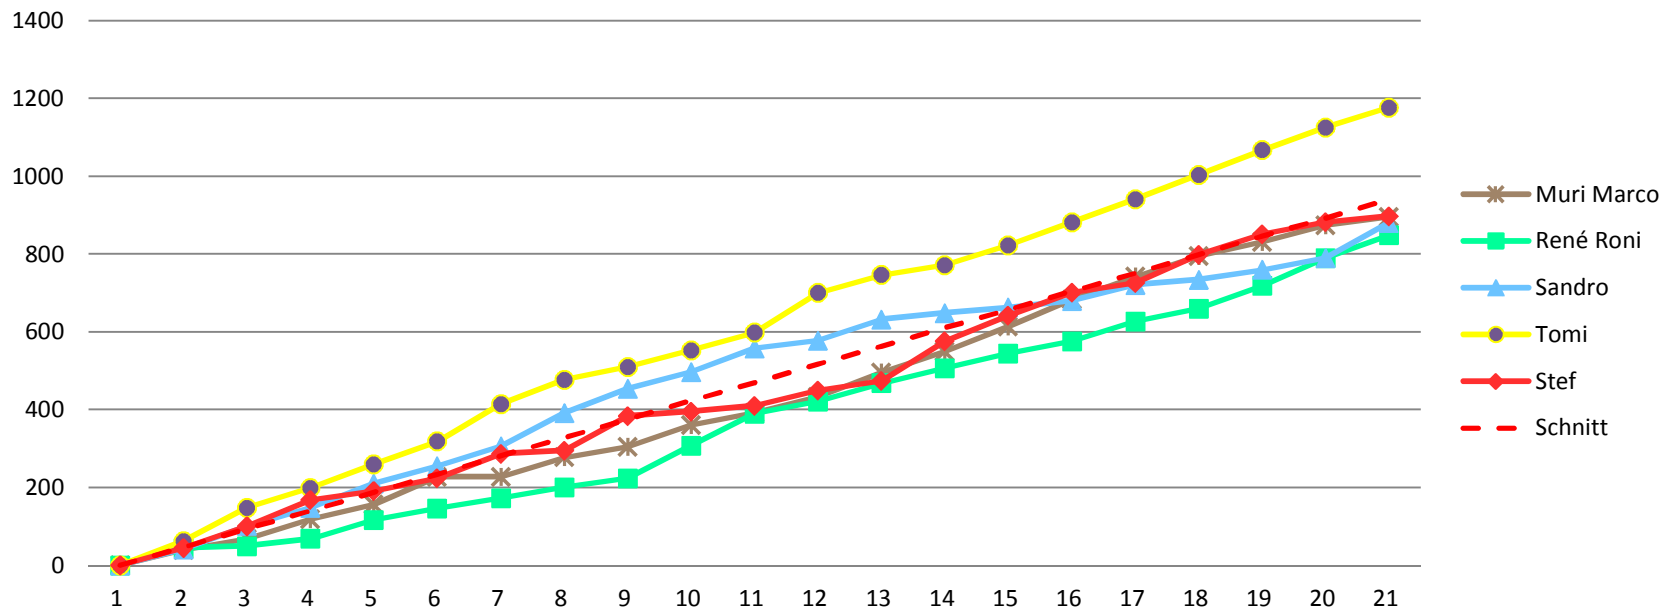

Punkte Etappe summiert