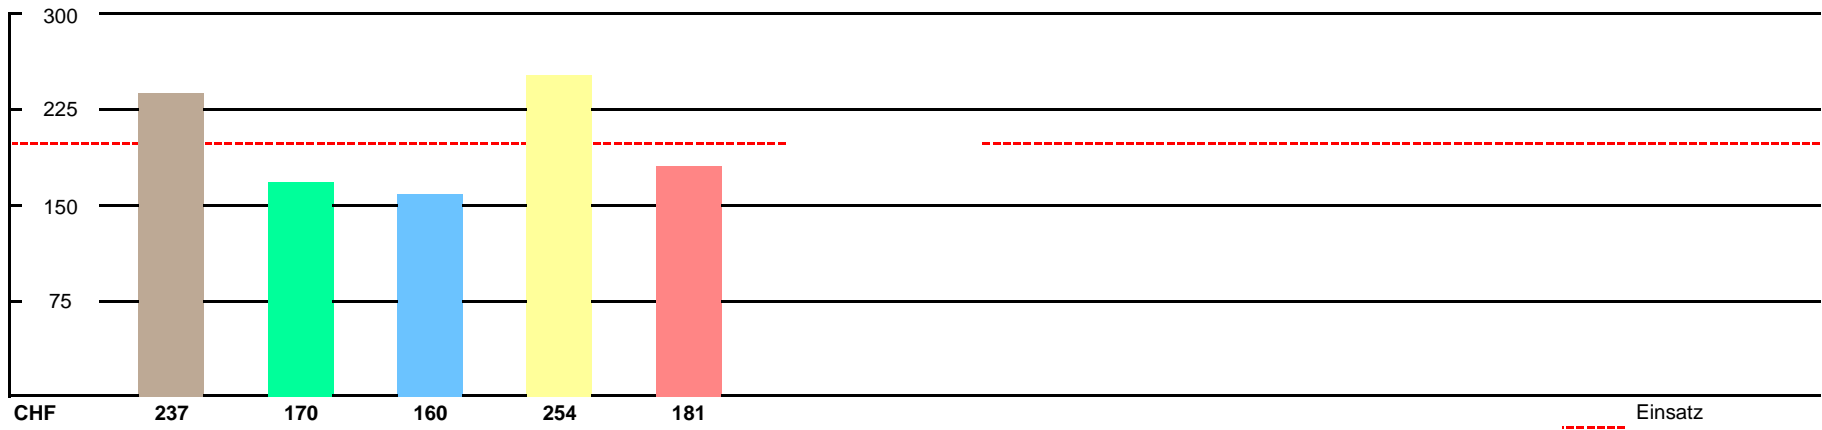

## Gesamtklassament

## Schlussklassament

Durchschnitt im Schlussklassament: **269**

Schlussklassament nach der Etappe: **21**

**Total Punkte** (Total Punkte, in Prozent, +/- Punkte)

**Total CHF (Total CHF, +/- CHF)**

Spieler	Muri Marco	René Roni	Sandro	Tomi	Stef
---------	------------	-----------	--------	------	------