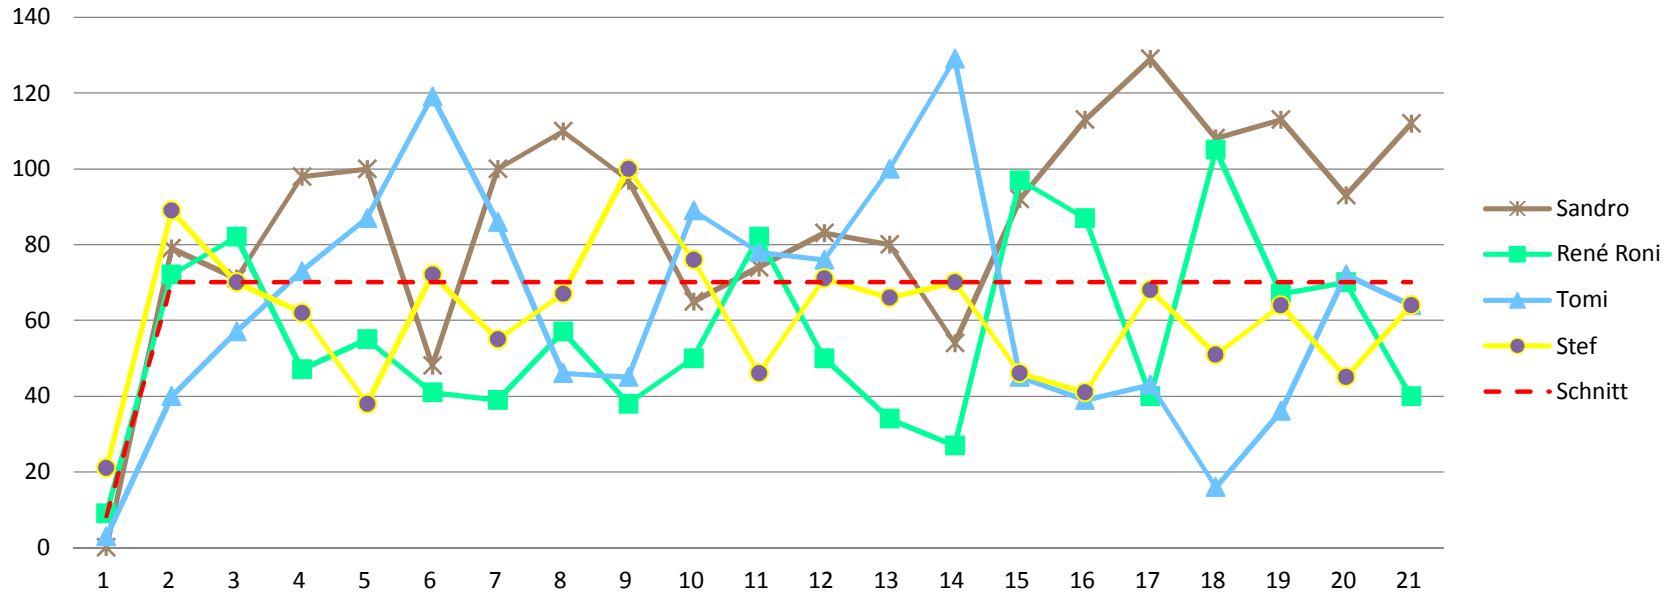

Durchschnitt für das Total der Etappen

0 59 118 176 235 294 353 411 470 529 588 646 705 764 823 881 940 999 1058 1116 1175

Durchschnitt für das Total der Etappe und Gesamt

8 78 148 218 288 358 428 498 568 638 708 778 848 918 988 1058 1128 1198 1268 1338 1408

www.radtoto.com

Punkte Etappe

Punkte Etappe summiert

Punkte Etappe und Gesamt

Punkte Etappe und Gesamt summiert

Gesamtklassament

Schlussklassament

Durchschnitt im Schlussklassament: **336**

Schlussklassament nach der Etappe: **21**

Total Punkte (Total Punkte, in Prozent, +/- Punkte)

Punkte	2431	1472	1503	1571	Total
					6977

Spieler	Sandro	René Roni	Tomi	Stef
---------	--------	-----------	------	------