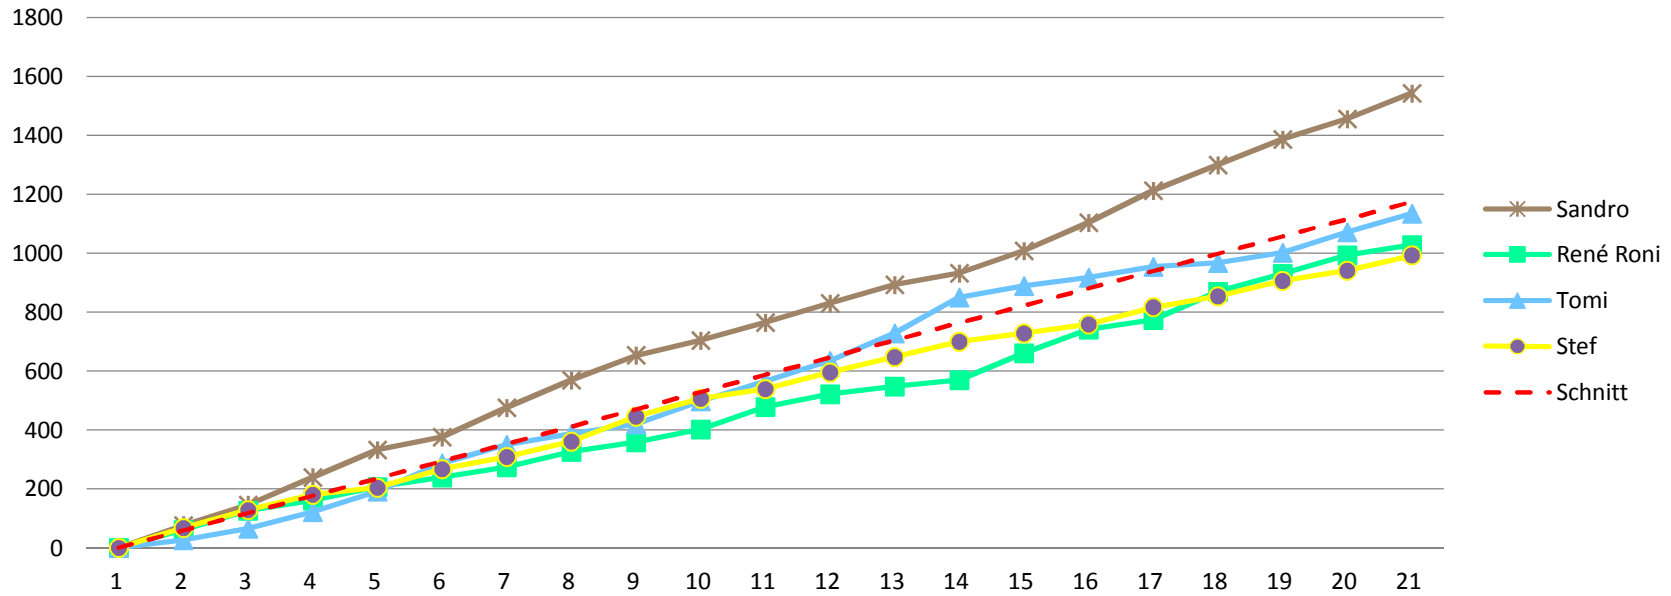

Etappe Gesar Schlussk

Total

1544 275 612 **2431**

1028 161 283 **1472**

1135 208 160 **1503**

993 289 289 **1571**

Tagesdurchschnitt Etappe und Gesamt

8 70

Durchschnitt für das Total der Etappen

0 59 118 176 235 294 353 411 470 529 588 646 705 764 823 881 940 999 1058 1116 1175

Durchschnitt für das Total der Etappe und Gesamt

8 78 148 218 288 358 428 498 568 638 708 778 848 918 988 1058 1128 1198 1268 1338 1408

www.radtoto.com

Punkte Etappe

Punkte Etappe summiert

Punkte Etappe und Gesamt

Punkte Etappe und Gesamt summiert

Gesamtklassament

Schlussklassament

Durchschnitt im Schlussklassament: **336**