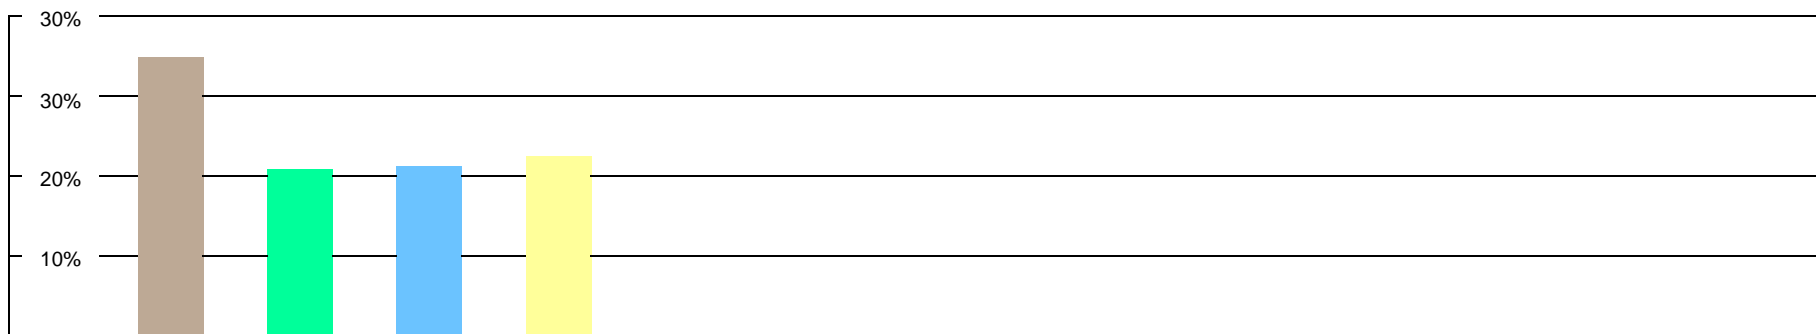

Total Punkte (Total Punkte, in Prozent, +/- Punkte)