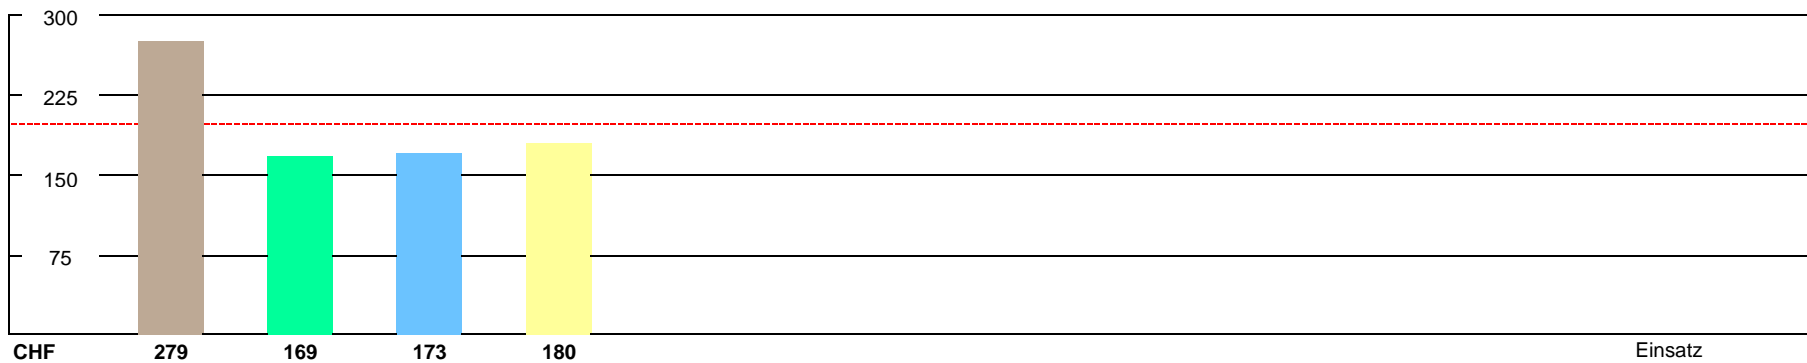

Total CHF (Total CHF, +/- CHF)