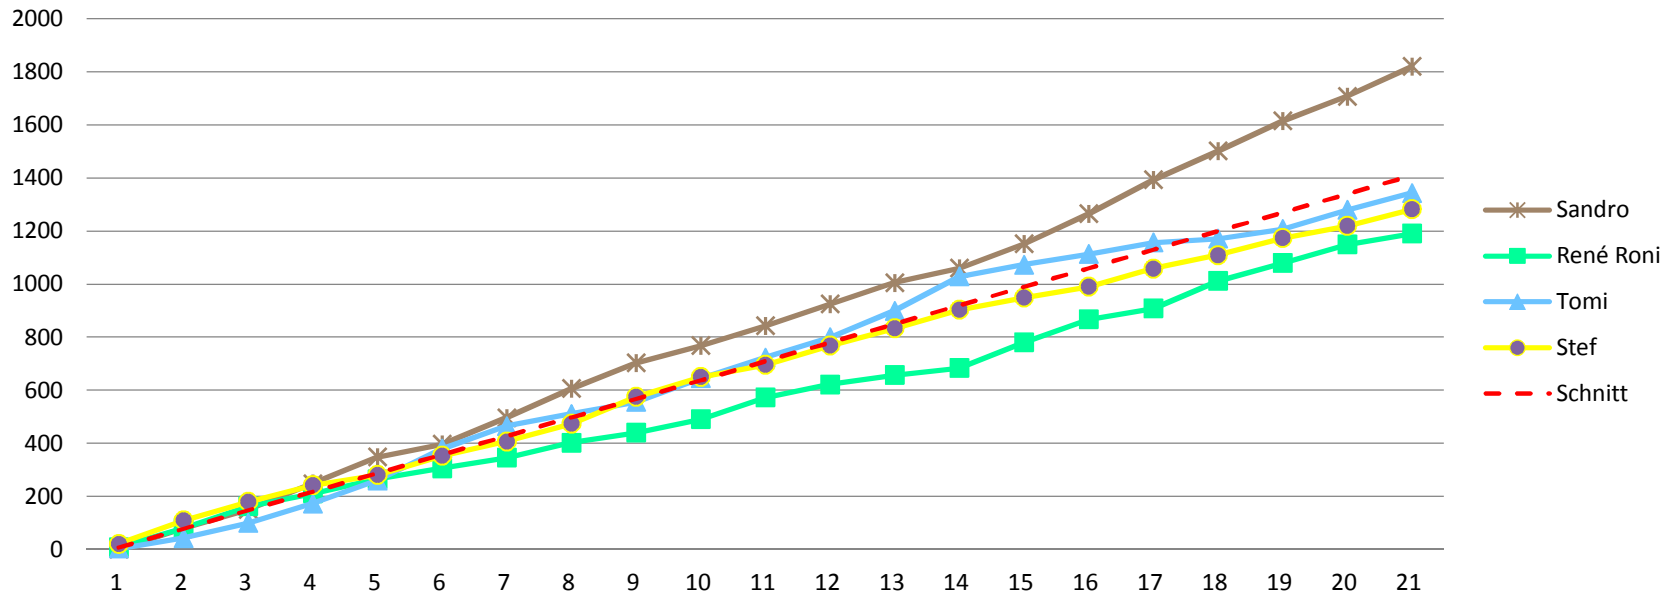

Durchschnitt für das Total der Etappen

0 59 118 176 235 294 353 411 470 529 588 646 705 764 823 881 940 999 1058 1116 1175

Durchschnitt für das Total der Etappe und Gesamt

8 78 148 218 288 358 428 498 568 638 708 778 848 918 988 1058 1128 1198 1268 1338 1408

www.radtoto.com

Punkte Etappe

Punkte Etappe summiert

Punkte Etappe und Gesamt

Punkte Etappe und Gesamt summiert

Gesamtklassament

Schlussklassament

Durchschnitt im Schlussklassament: **336**

Schlussklassament nach der Etappe: **21**

Total Punkte (Total Punkte, in Prozent, +/- Punkte)

Punkte	2431	1472	1503	1571	Total
					6977

Spieler	Sandro	René Roni	Tomi	Stef
---------	--------	-----------	------	------