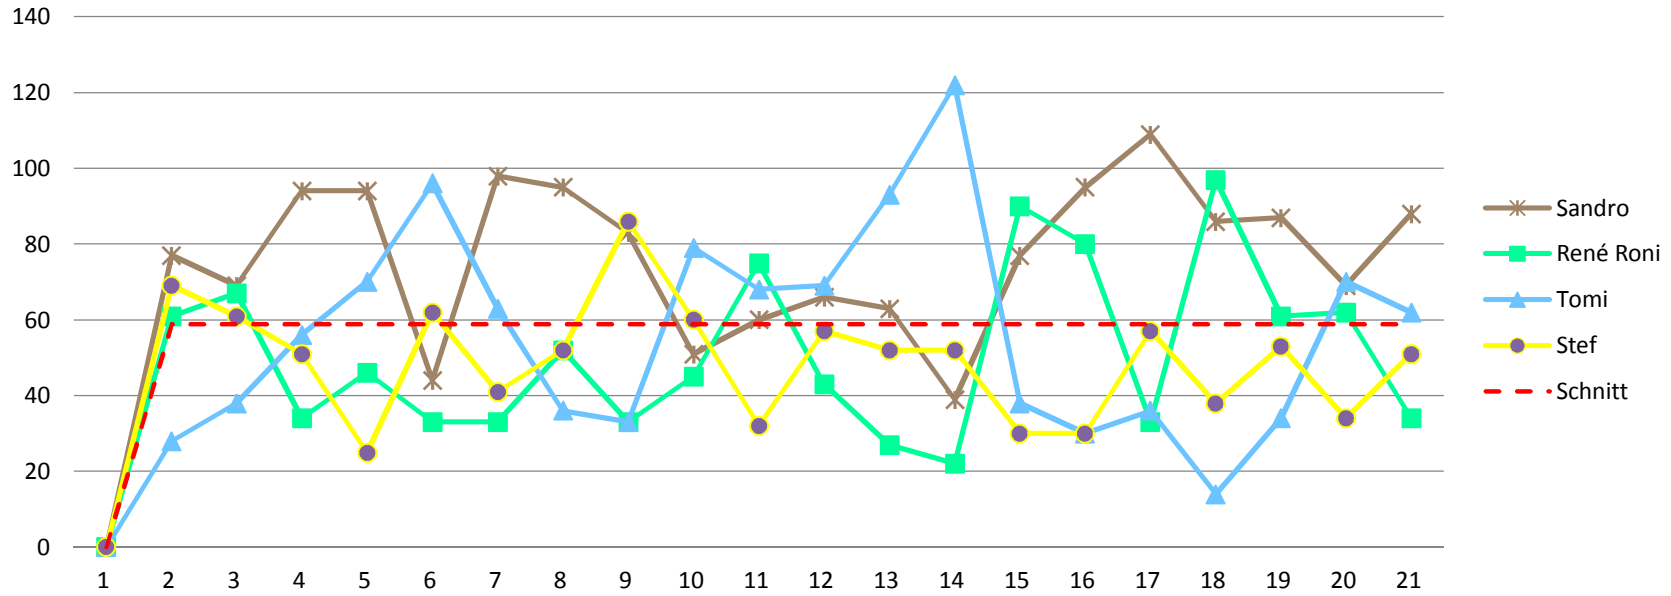

Durchschnitt für das Total der Etappen

0 59 118 176 235 294 353 411 470 529 588 646 705 764 823 881 940 999 1058 1116 1175

Durchschnitt für das Total der Etappe und Gesamt

8 78 148 218 288 358 428 498 568 638 708 778 848 918 988 1058 1128 1198 1268 1338 1408

www.radtoto.com

Punkte Etappe

Punkte Etappe summiert

Punkte Etappe und Gesamt

Punkte Etappe und Gesamt summiert

Gesamtklassament

Schlussklassament

Durchschnitt im Schlussklassament: **336**