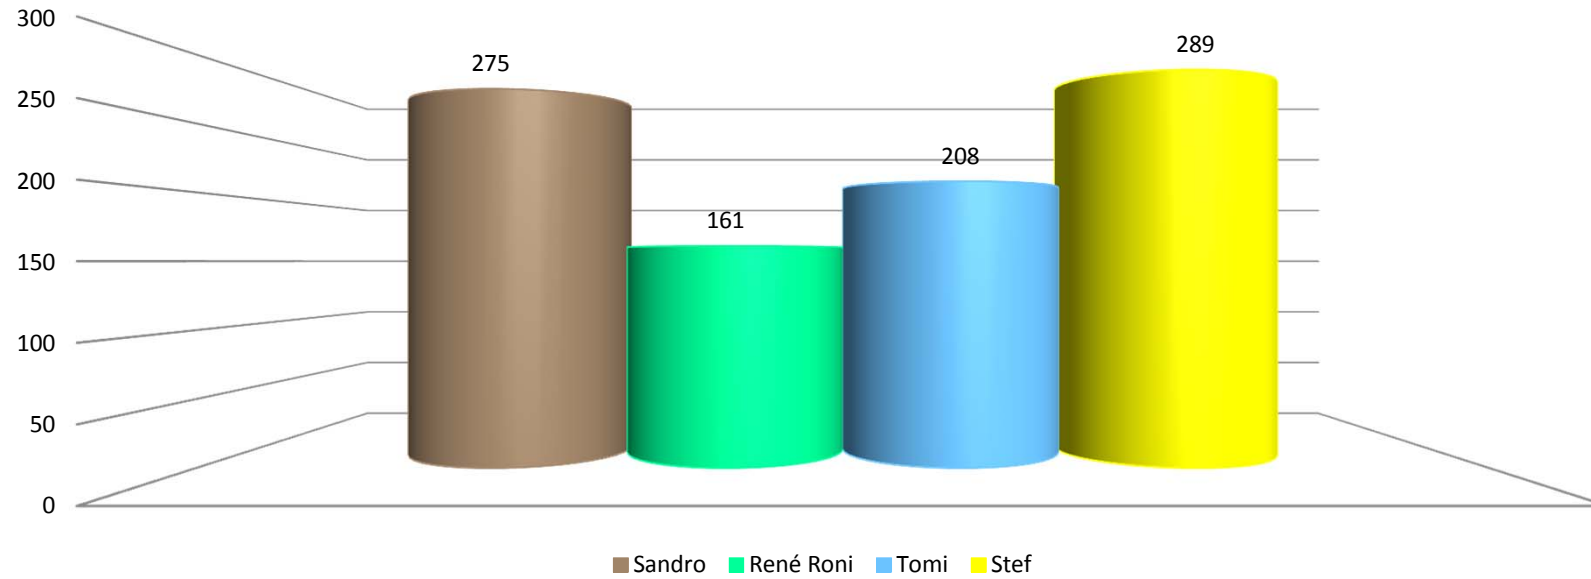

Durchschnitt für das Total der Etappen

0 59 118 176 235 294 353 411 470 529 588 646 705 764 823 881 940 999 1058 1116 1175

Durchschnitt für das Total der Etappe und Gesamt

8 78 148 218 288 358 428 498 568 638 708 778 848 918 988 1058 1128 1198 1268 1338 1408

www.radtoto.com

Punkte Etappe

Punkte Etappe summiert

Punkte Etappe und Gesamt

Punkte Etappe und Gesamt summiert

Gesamtklassament

Schlussklassament

Durchschnitt im Schlussklassament: **336**