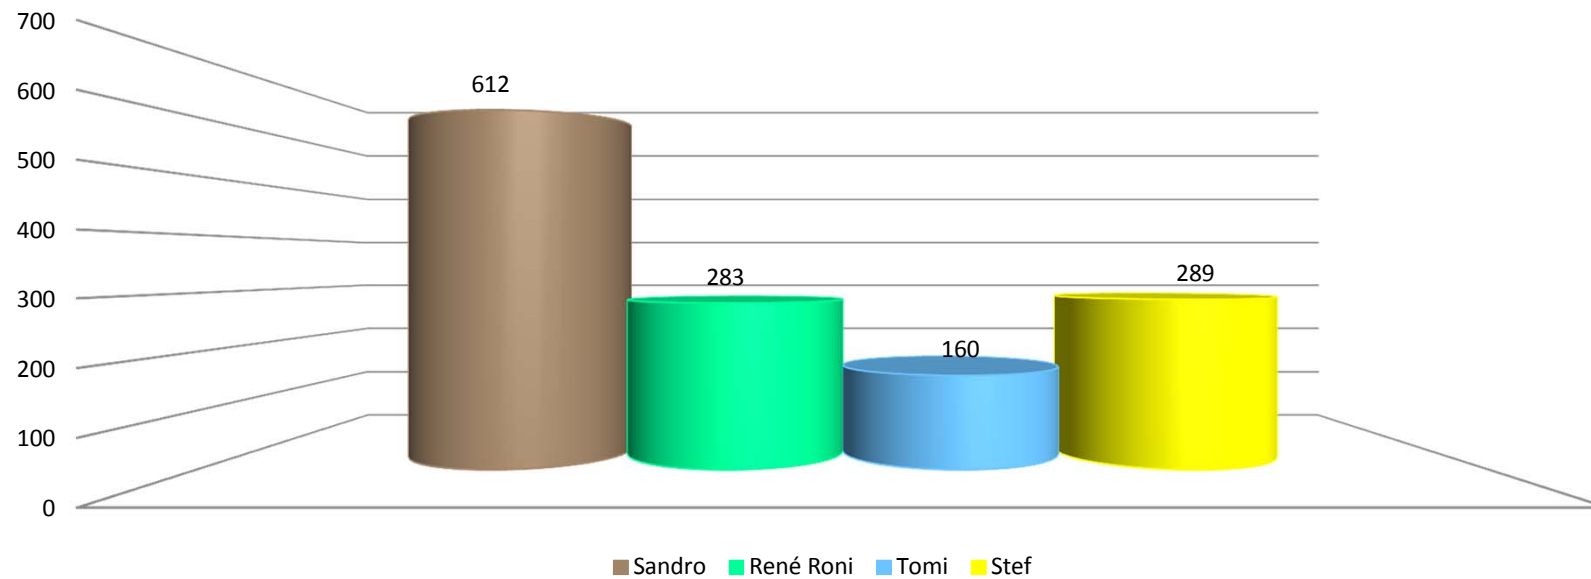

Durchschnitt für das Total der Etappen

0 59 118 176 235 294 353 411 470 529 588 646 705 764 823 881 940 999 1058 1116 1175

Durchschnitt für das Total der Etappe und Gesamt

8 78 148 218 288 358 428 498 568 638 708 778 848 918 988 1058 1128 1198 1268 1338 1408

www.radtoto.com

Punkte Etappe

Punkte Etappe summiert

Punkte Etappe und Gesamt

Punkte Etappe und Gesamt summiert

Gesamtklassament

Schlussklassament

Durchschnitt im Schlussklassament: **336**