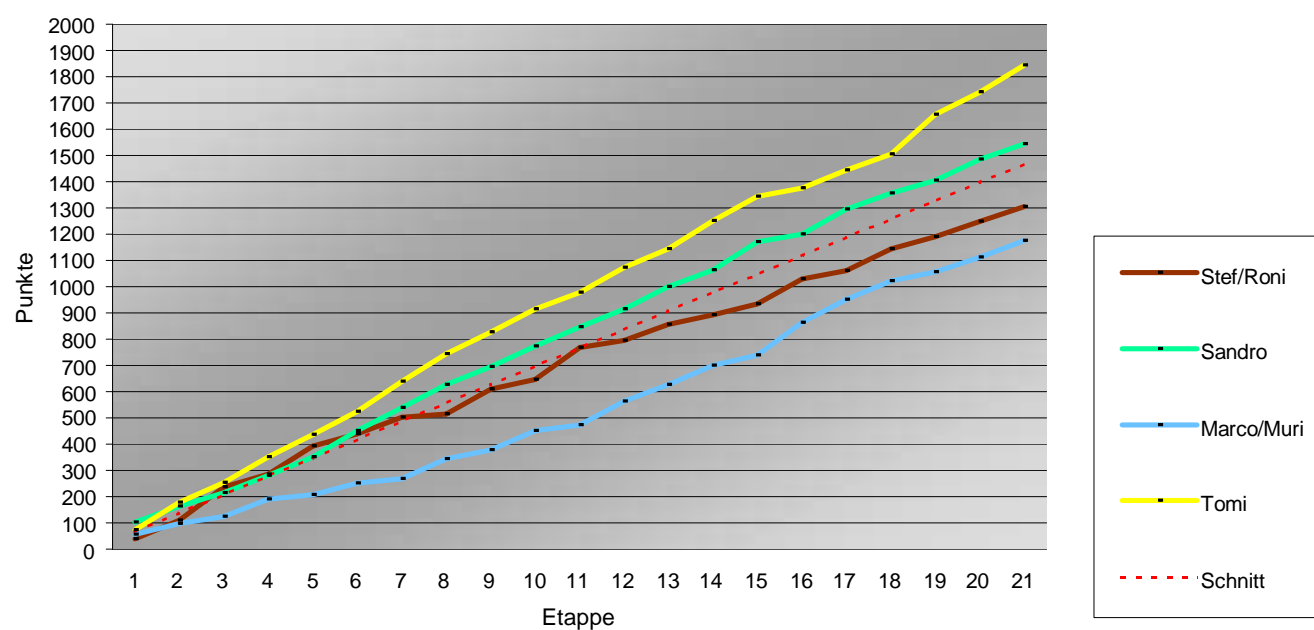

Etappe Gesamt Schlussk Total

1158 147 124 **1429**

1312 232 375 **1919**

961 214 320 **1495**

1504 340 525 **2369**

Durchschnitt für das Total der Etappen

59 118 176 235 294 353 411 470 529 588 646 705 764 823 881 940 999 1058 1116 1175 1234

Durchschnitt für das Total der Etappe und Gesamt

67 137 207 277 347 417 487 557 627 697 767 837 907 977 1047 1117 1187 1257 1327 1397 1467

www.radtoto.com

Punkte pro Etappe und Gesamt

Total Punkte der Etappe und Gesamt