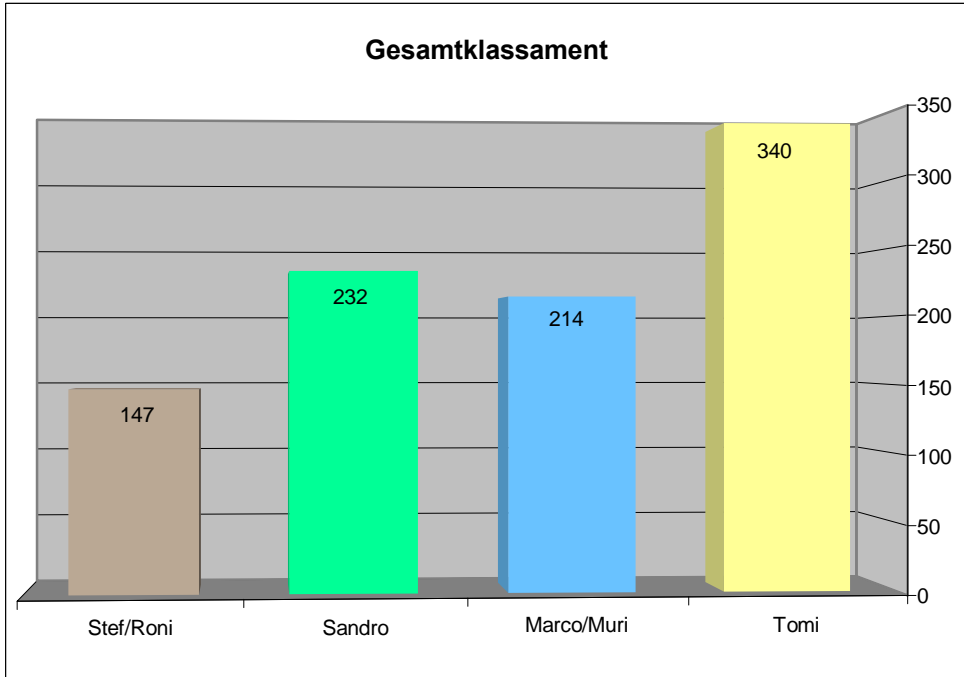

Etappe Gesamt Schlussk Total

1158 147 124 **1429**

1312 232 375 **1919**

961 214 320 **1495**

1504 340 525 **2369**

Durchschnitt für das Total der Etappen

59 118 176 235 294 353 411 470 529 588 646 705 764 823 881 940 999 1058 1116 1175 1234

Durchschnitt für das Total der Etappe und Gesamt

67 137 207 277 347 417 487 557 627 697 767 837 907 977 1047 1117 1187 1257 1327 1397 1467

www.radtoto.com

Punkte pro Etappe und Gesamt

Total Punkte der Etappe und Gesamt

Durchschnitt Schlussklassament 336