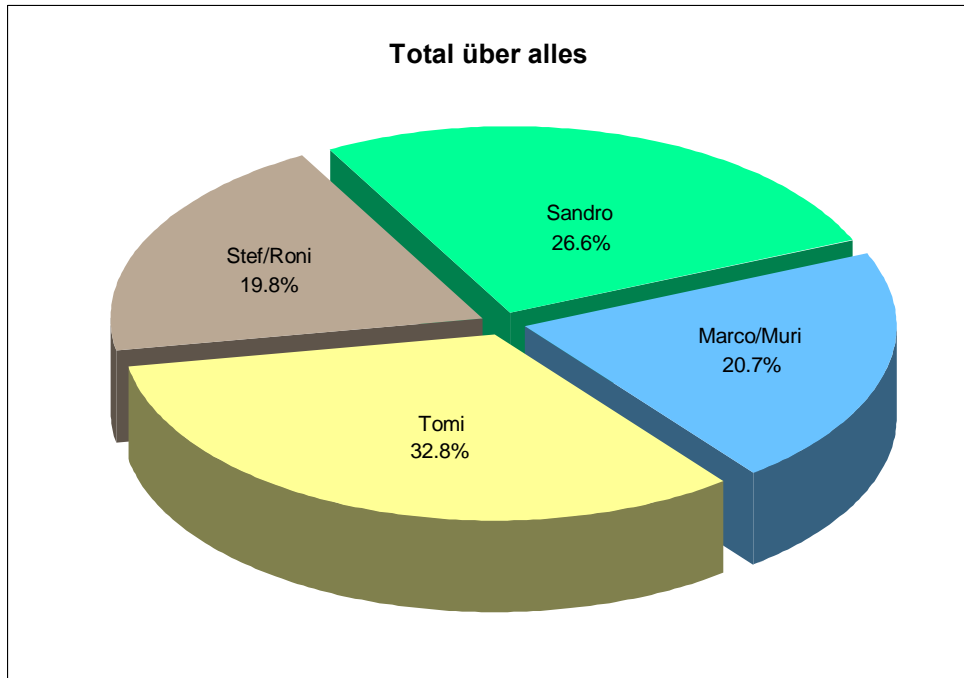

Etappe Gesamt Schlussk Total

1158 147 124 **1429**

1312 232 375 **1919**

961 214 320 **1495**

1504 340 525 **2369**

Durchschnitt für das Total der Etappen

59 118 176 235 294 353 411 470 529 588 646 705 764 823 881 940 999 1058 1116 1175 1234

Durchschnitt für das Total der Etappe und Gesamt

67 137 207 277 347 417 487 557 627 697 767 837 907 977 1047 1117 1187 1257 1327 1397 1467

www.radtoto.com

Punkte pro Etappe und Gesamt

Total Punkte der Etappe und Gesamt