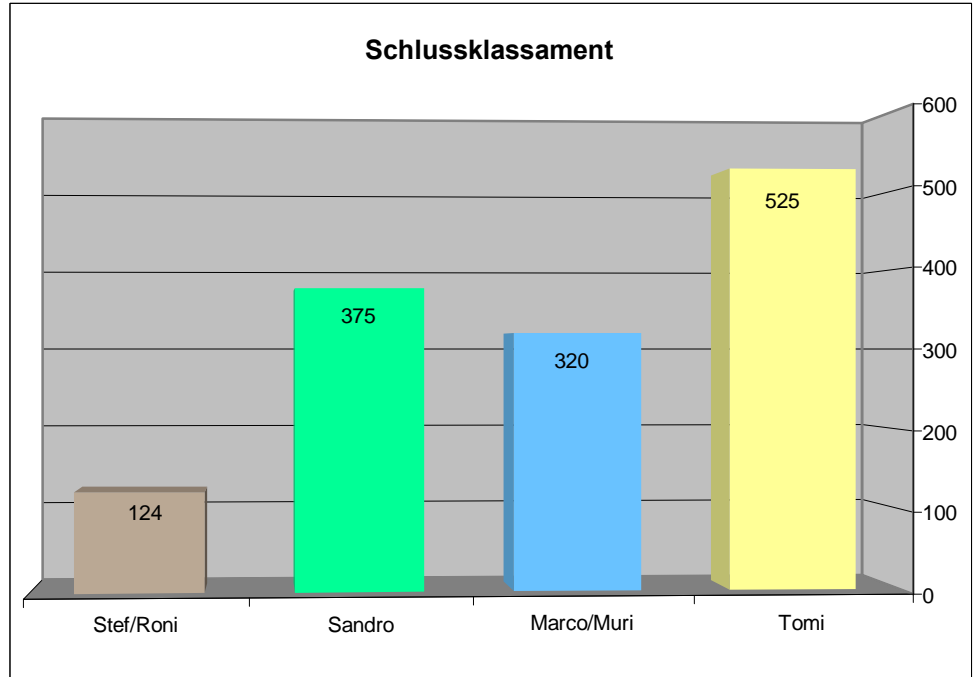

Etappe Gesamt Schlussk Total

1158 147 124 **1429**

1312 232 375 **1919**

961 214 320 **1495**

1504 340 525 **2369**

Durchschnitt für das Total der Etappen

59 118 176 235 294 353 411 470 529 588 646 705 764 823 881 940 999 1058 1116 1175 1234

Durchschnitt für das Total der Etappe und Gesamt

67 137 207 277 347 417 487 557 627 697 767 837 907 977 1047 1117 1187 1257 1327 1397 1467

www.radtoto.com

Punkte pro Etappe und Gesamt

Total Punkte der Etappe und Gesamt

Durchschnitt Schlussklassament 336