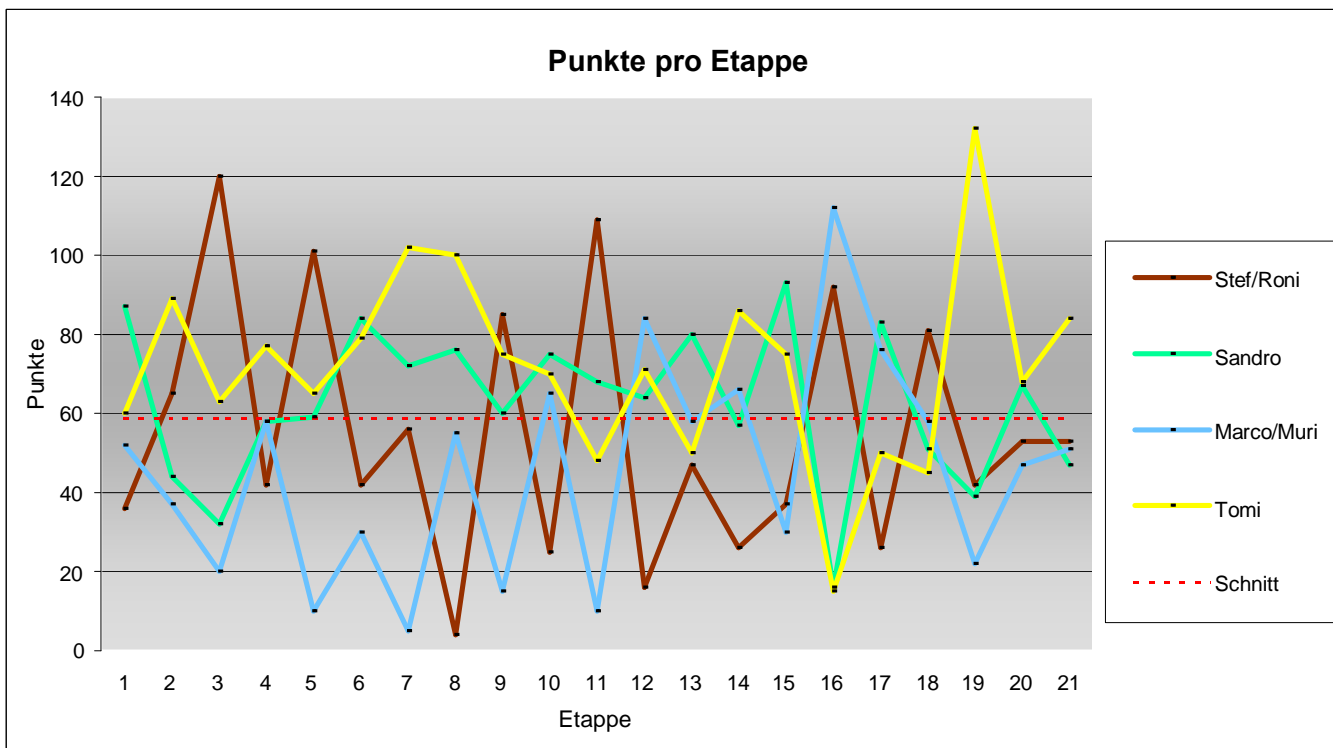

Datentabelle und Diagramme

Giro 2007

Stef/Roni	MZF 1	2	3	BE! 4	5	be 6	be 7	8	9	BE! 10	11	BE 12	ZF 13	be 14	BE! 15	be 16	BE! 17	18	be 19	ZF 20	21
Etappe	36	65	120	42	101	42	56	4	85	25	109	16	47	26	37	92	26	81	42	53	53
Gesamt	2	6	8	6	6	6	6	8	10	13	13	11	13	11	4	4	4	4	4	4	4
Total	38	71	128	48	107	48	62	12	95	38	122	27	60	37	41	96	30	85	46	57	57
Etappe summiert	36	101	221	263	364	406	462	466	551	576	685	701	748	774	811	903	929	1010	1052	1105	1158
Gesamt summiert	2	8	16	22	28	34	40	48	58	71	84	95	108	119	123	127	131	135	139	143	147
Total	38	109	237	285	392	440	502	514	609	647	769	796	856	893	934	1030	1060	1145	1191	1248	1305
Sandro																					
Etappe	87	44	32	58	59	84	72	76	60	75	68	64	80	57	93	16	83	51	39	67	47
Gesamt	16	17	18	9	11	17	15	11	9	4	4	4	6	6	14	14	11	11	11	12	12
Total	103	61	50	67	70	101	87	87	69	79	72	68	86	63	107	30	94	62	50	79	59
Etappe summiert	87	131	163	221	280	364	436	512	572	647	715	779	859	916	1009	1025	1108	1159	1198	1265	1312
Gesamt summiert	16	33	51	60	71	88	103	114	123	127	131	135	141	147	161	175	186	197	208	220	232
Total	103	164	214	281	351	452	539	626	695	774	846	914	1000	1063	1170	1200	1294	1356	1406	1485	1544
Marco/Muri																					
Etappe	52	37	20	58	10	30	5	55	15	65	10	84	58	66	30	112	76	58	22	47	51
Gesamt	3	5	7	8	8	13	13	19	19	10	12	6	5	8	9	11	12	12	12	11	11
Total	55	42	27	66	18	43	18	74	34	75	22	90	63	74	39	123	88	70	34	58	62
Etappe summiert	52	89	109	167	177	207	212	267	282	347	357	441	499	565	595	707	783	841	863	910	961
Gesamt summiert	3	8	15	23	31	44	57	76	95	105	117	123	128	136	145	156	168	180	192	203	214
Total	55	97	124	190	208	251	269	343	377	452	474	564	627	701	740	863	951	1021	1055	1113	1175
Tomi																					
Etappe	60	89	63	77	65	79	102	100	75	70	48	71	50	86	75	15	50	45	132	68	84
Gesamt	12	17	12	22	20	9	11	7	7	18	16	24	21	20	18	16	18	18	18	18	18
Total	72	106	75	99	85	88	113	107	82	88	64	95	71	106	93	31	68	63	150	86	102
Etappe summiert	60	149	212	289	354	433	535	635	710	780	828	899	949	1035	1110	1125	1175	1220	1352	1420	1504
Gesamt summiert	12	29	41	63	83	92	103	110	117	135	151	175	196	216	234	250	268	286	304	322	340
Total	72	178	253	352	437	525	638	745	827	915	979	1074	1145	1251	1344	1375	1443	1506	1656	1742	1844

Etappe Gesamt Schlussk Total

1158 147 124 **1429**

1312 232 375 **1919**

961 214 320 **1495**

1504 340 525 **2369**

Durchschnitt für das Total der Etappen

59 118 176 235 294 353 411 470 529 588 646 705 764 823 881 940 999 1058 1116 1175 1234

Durchschnitt für das Total der Etappe und Gesamt

67 137 207 277 347 417 487 557 627 697 767 837 907 977 1047 1117 1187 1257 1327 1397 1467

www.radtoto.com