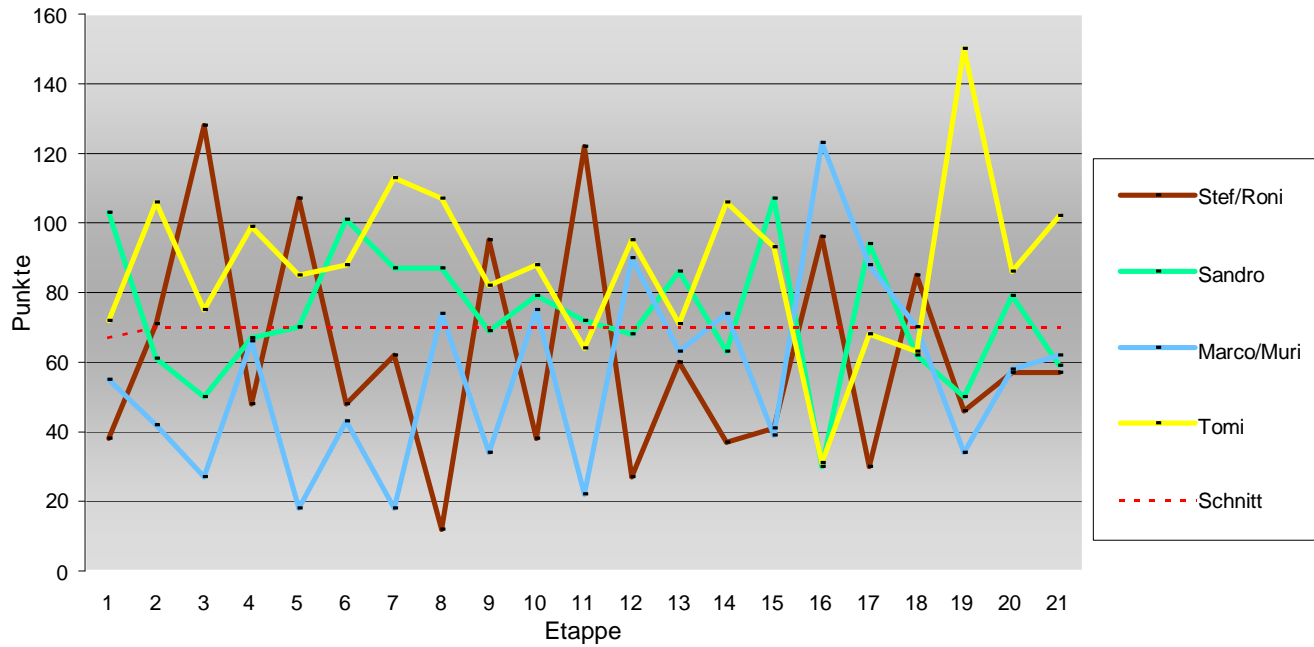

Total Punkte der Etappe und Gesamt

Punkte pro Etappe und Gesamt