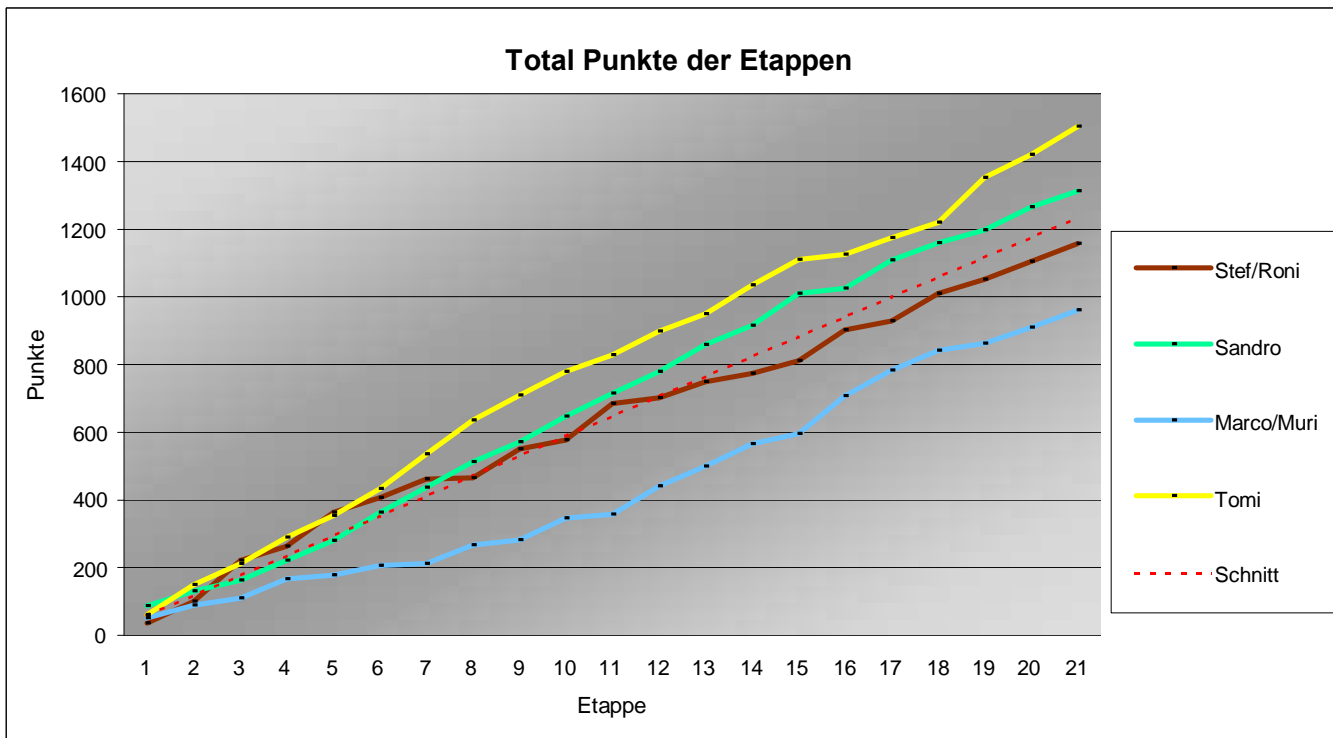

Etappe Gesamt Schlussk Total

1158 147 124 **1429**

1312 232 375 **1919**

961 214 320 **1495**

1504 340 525 **2369**

Durchschnitt für das Total der Etappen

59 118 176 235 294 353 411 470 529 588 646 705 764 823 881 940 999 1058 1116 1175 1234

Durchschnitt für das Total der Etappe und Gesamt

67 137 207 277 347 417 487 557 627 697 767 837 907 977 1047 1117 1187 1257 1327 1397 1467

www.radtoto.com

Punkte pro Etappe und Gesamt

Total Punkte der Etappe und Gesamt