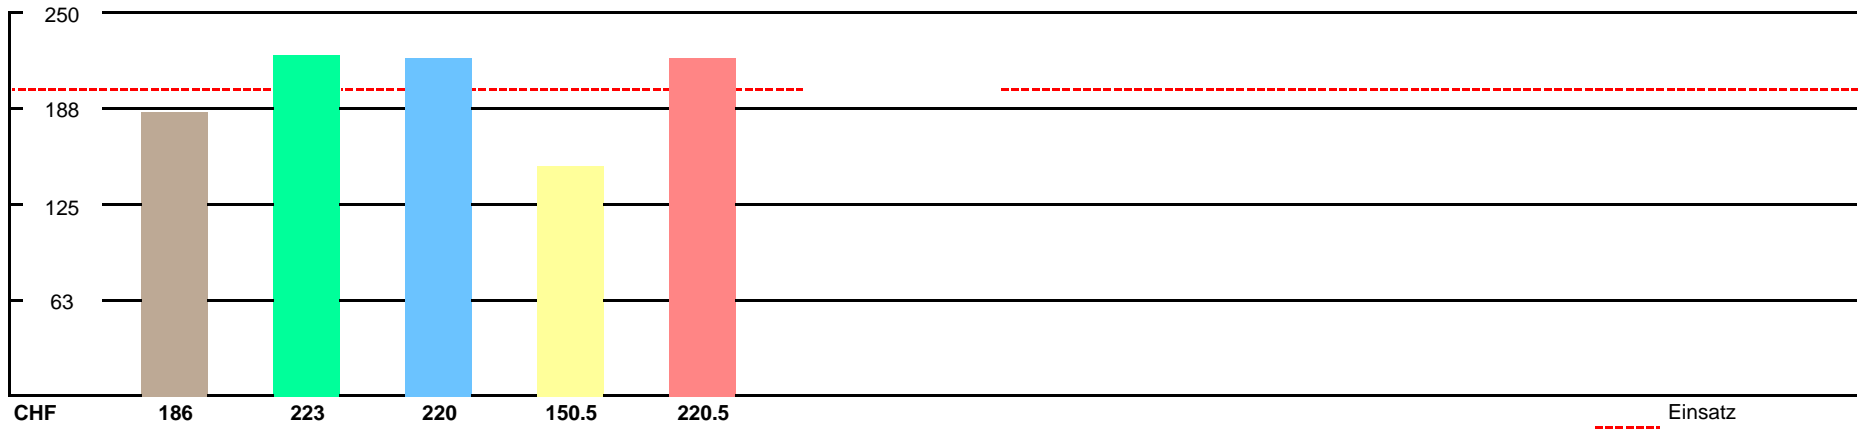

Total CHF (Total CHF, +/- CHF)