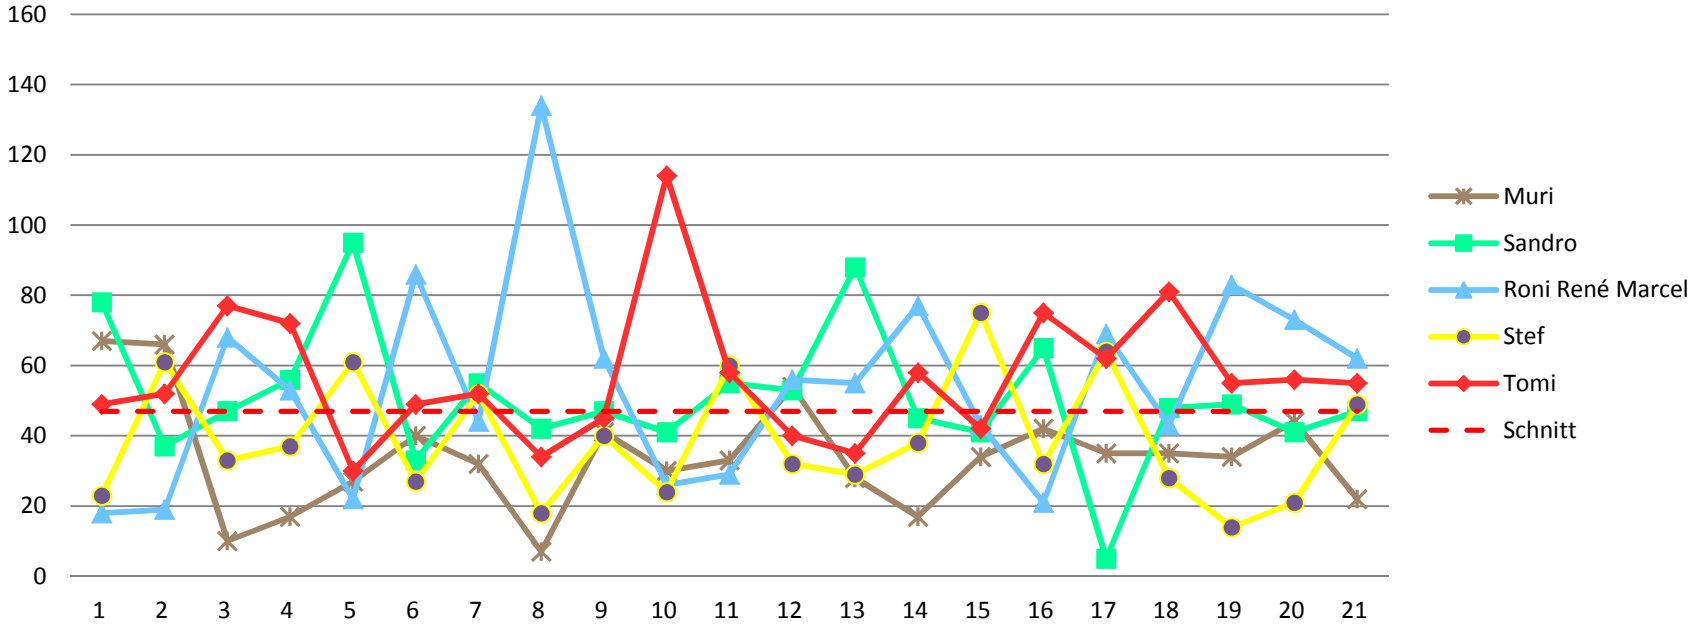

Punkte Etappe