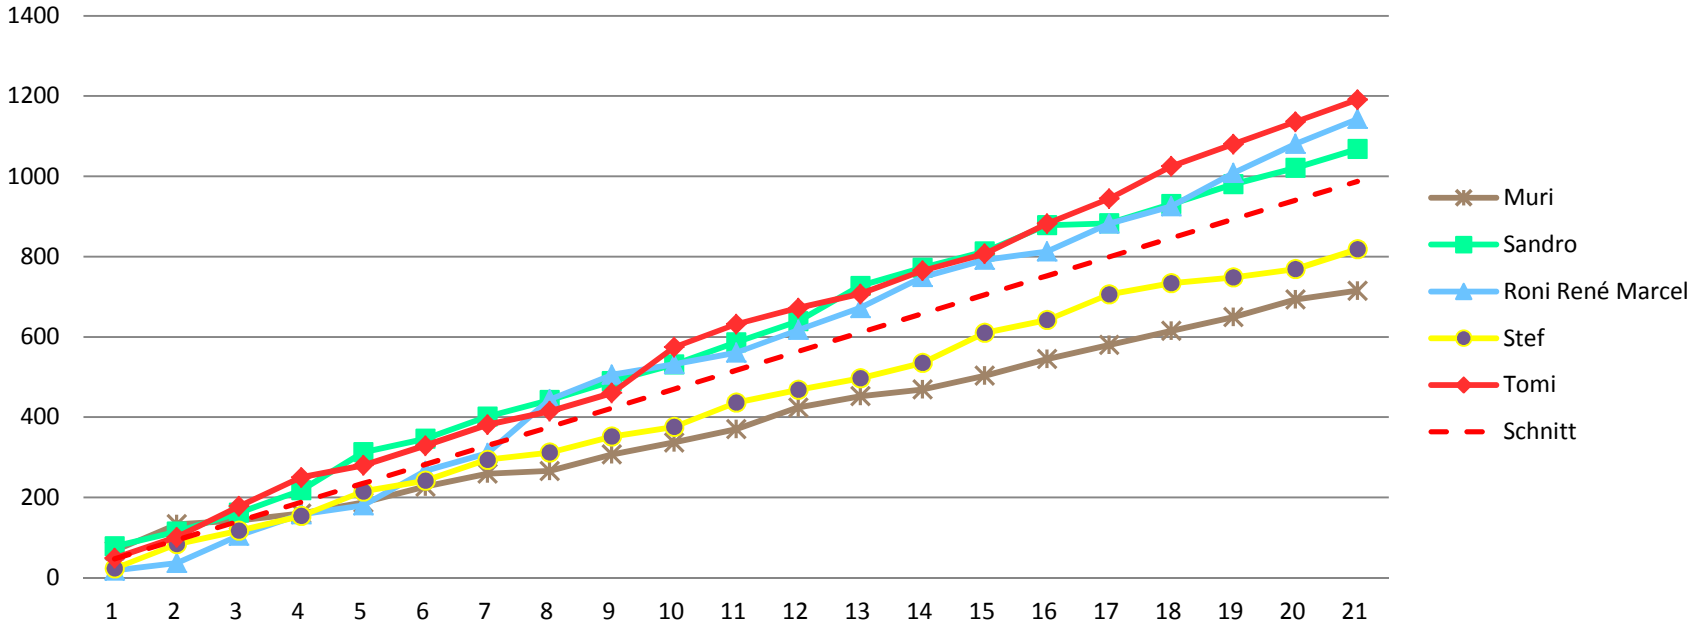

715 280 347 **1342**

1068 253 286 **1607**

1143 121 323 **1587**

818 137 130 **1085**

1191 142 258 **1591**

Tagesdurchschnitt Etappe und Gesamt

54 56

Durchschnitt für das Total der Etappen

47 94 141 188 235 282 329 376 423 470 517 564 611 658 705 752 799 846 893 940 987

Durchschnitt für das Total der Etappe und Gesamt

54 110 166 222 278 334 390 446 502 558 614 670 726 782 838 894 950 1006 1062 1118 1174

### Punkte Etappe

### Punkte Etappe summiert