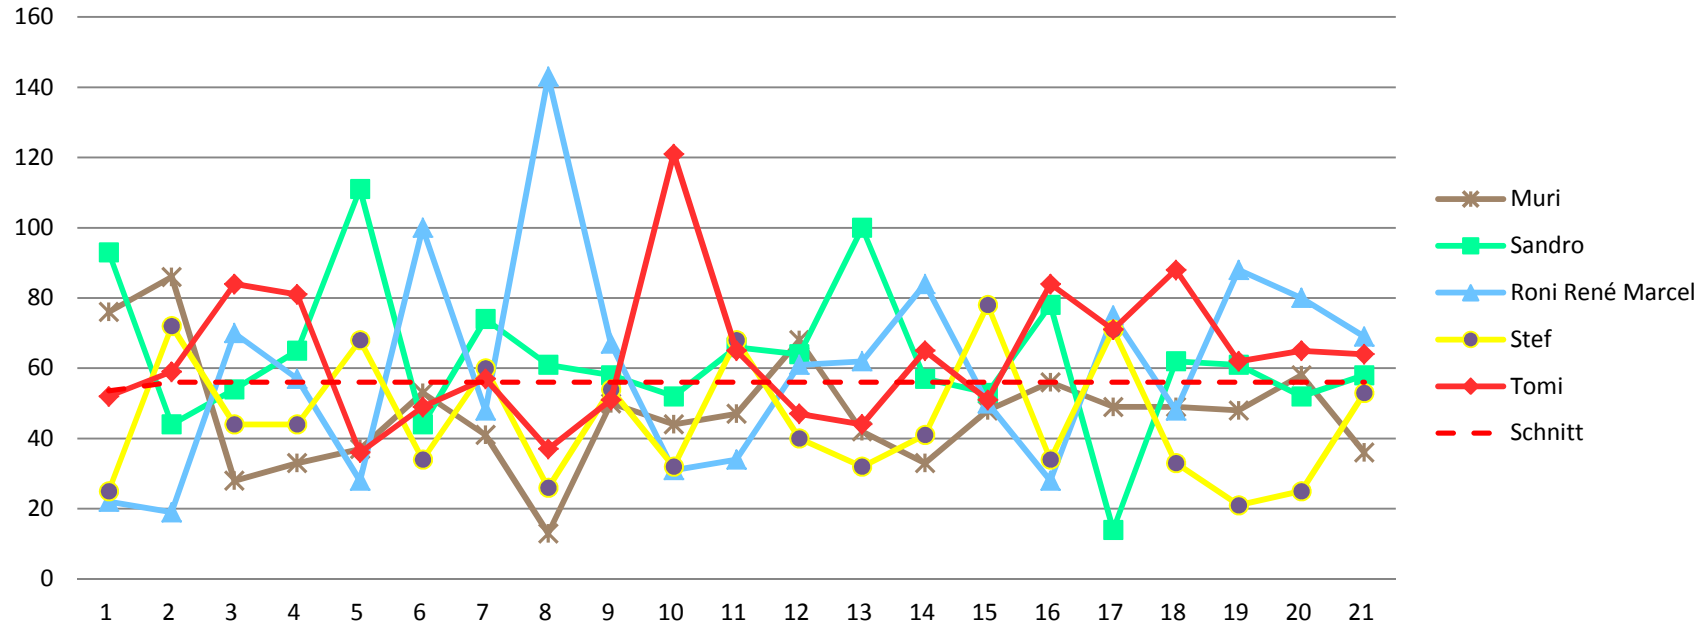

Punkte Etappe und Gesamt summiert

Punkte Etappe und Gesamt